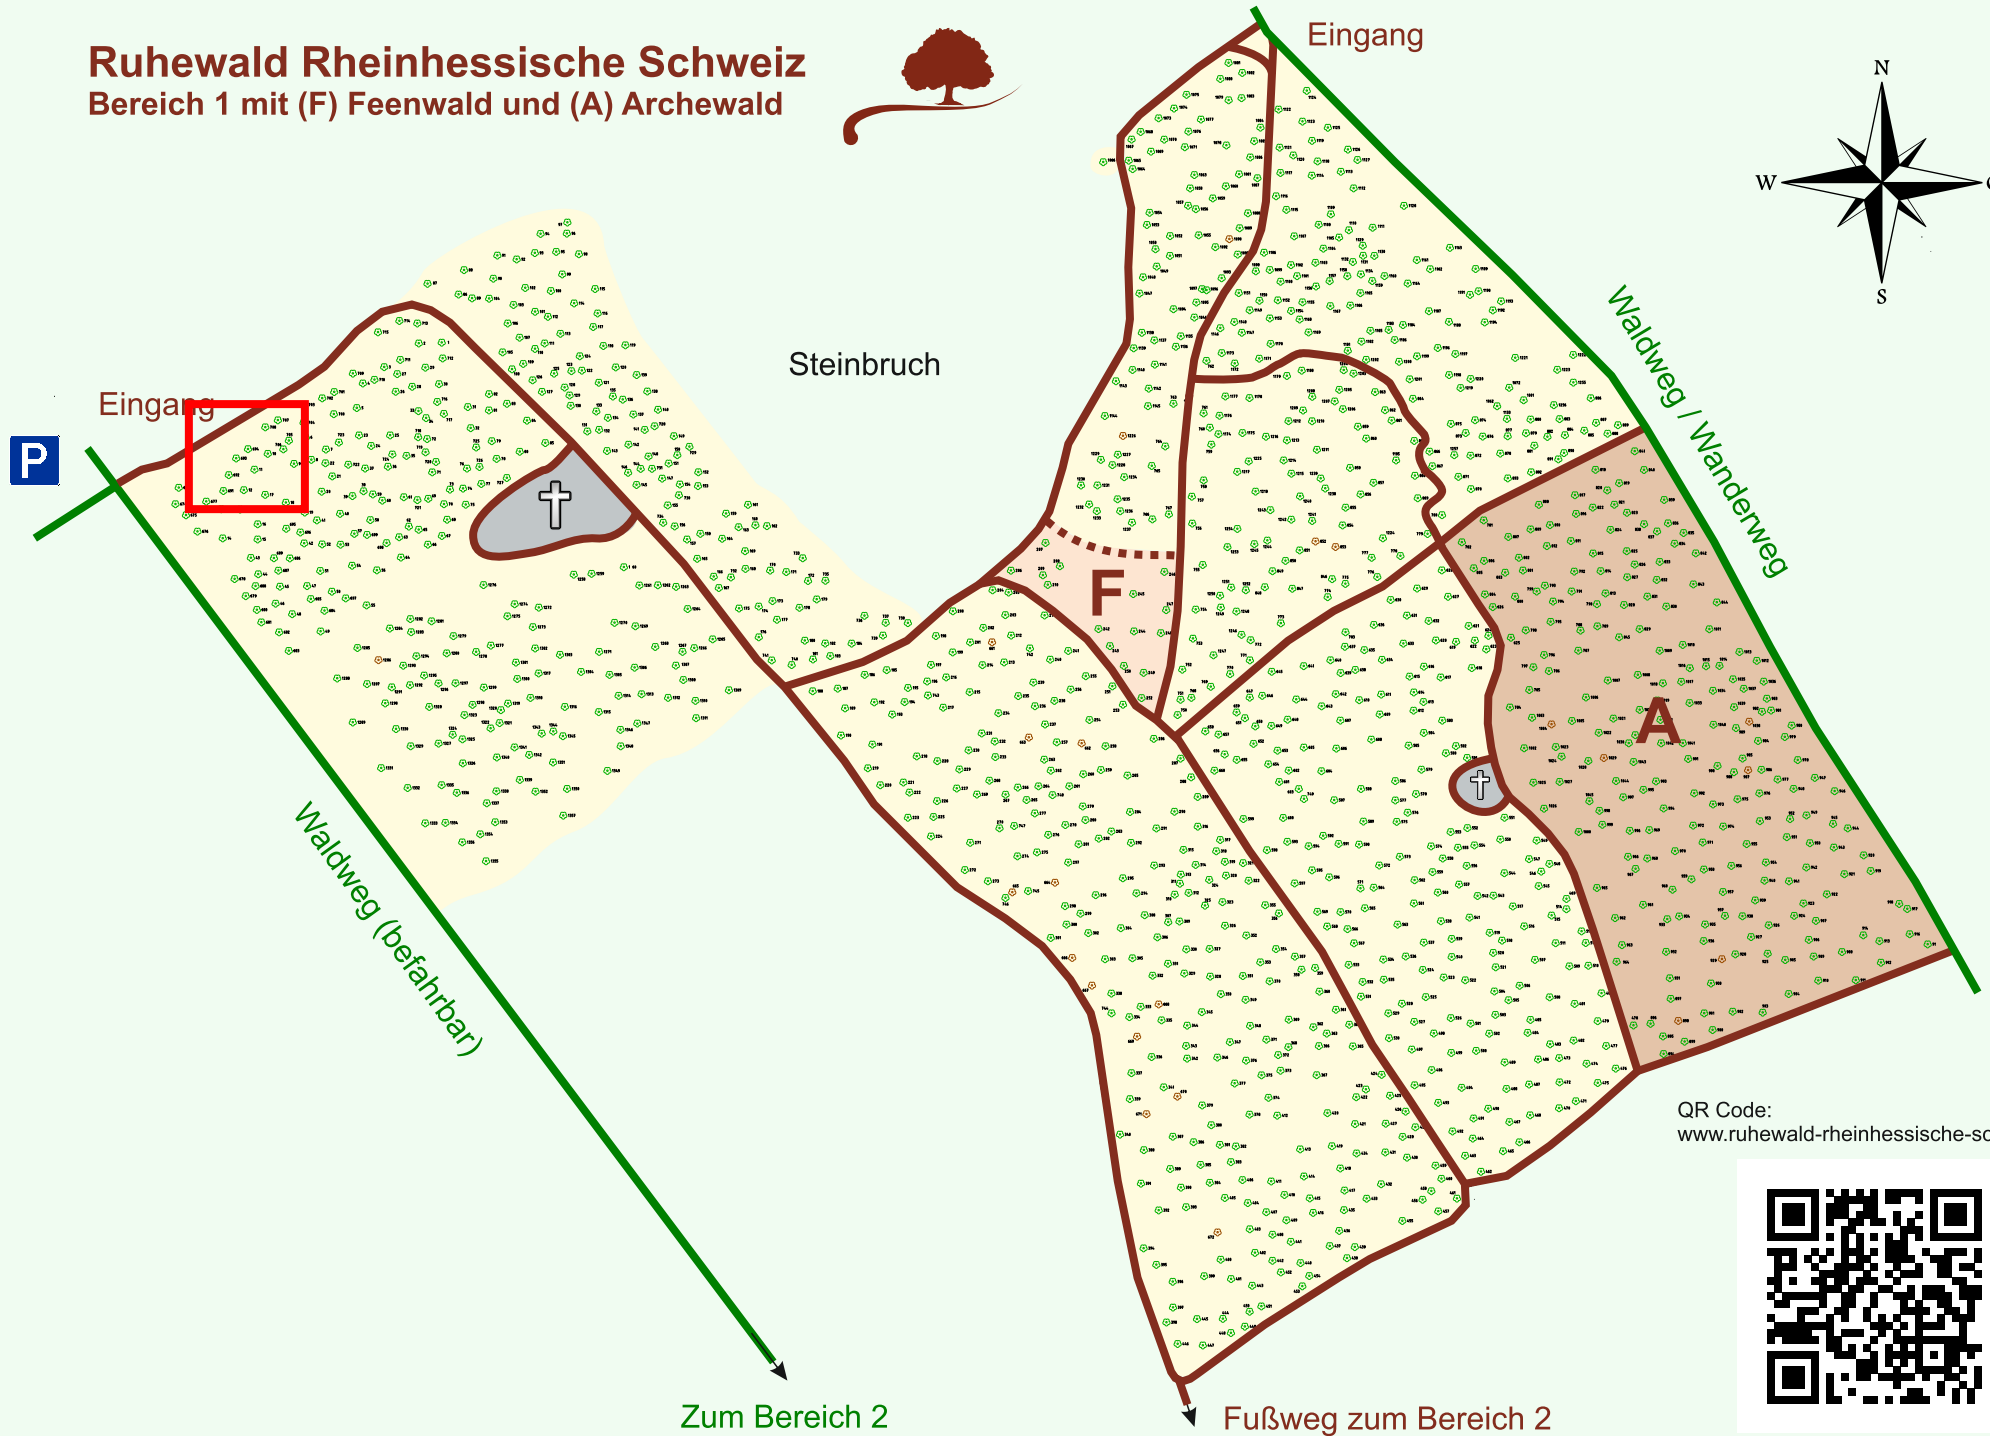

# Ruhewald Rhein Hessische Schweiz

## Bereich 1 mit (F) Feenwald und (A) Archewald

QR Code:  
[www.ruhewald-rhein Hessische-schweiz.de](http://www.ruhewald-rhein Hessische-schweiz.de)