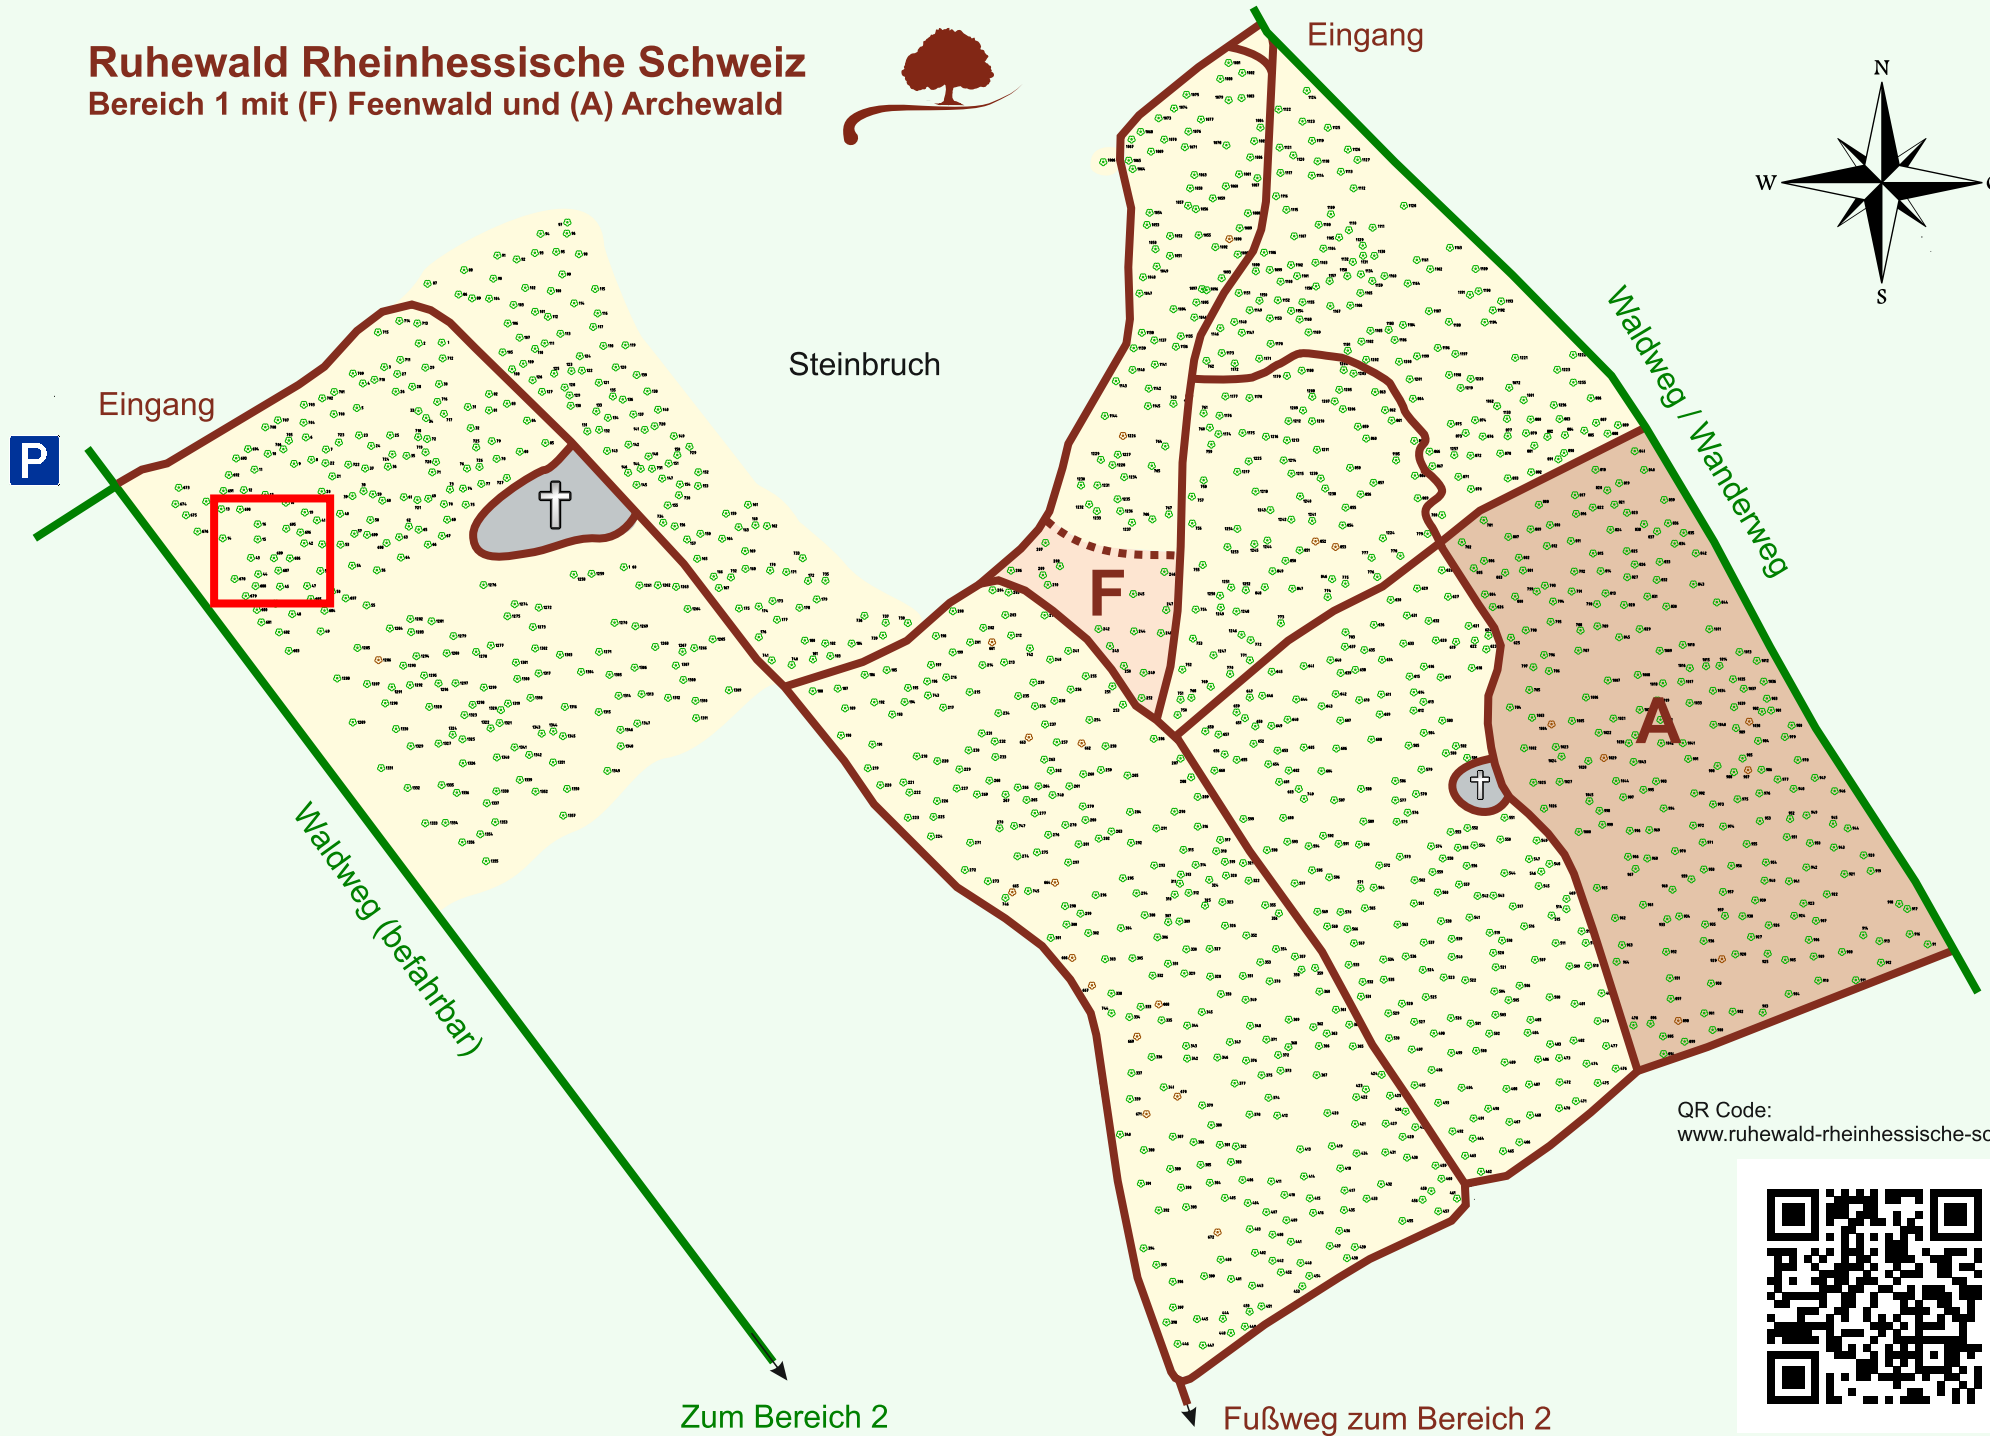

Ruhewald Rhein Hessische Schweiz

Bereich 1 mit (F) Feenwald und (A) Archewald

QR Code:
www.ruhewald-rhein Hessische-schweiz.de