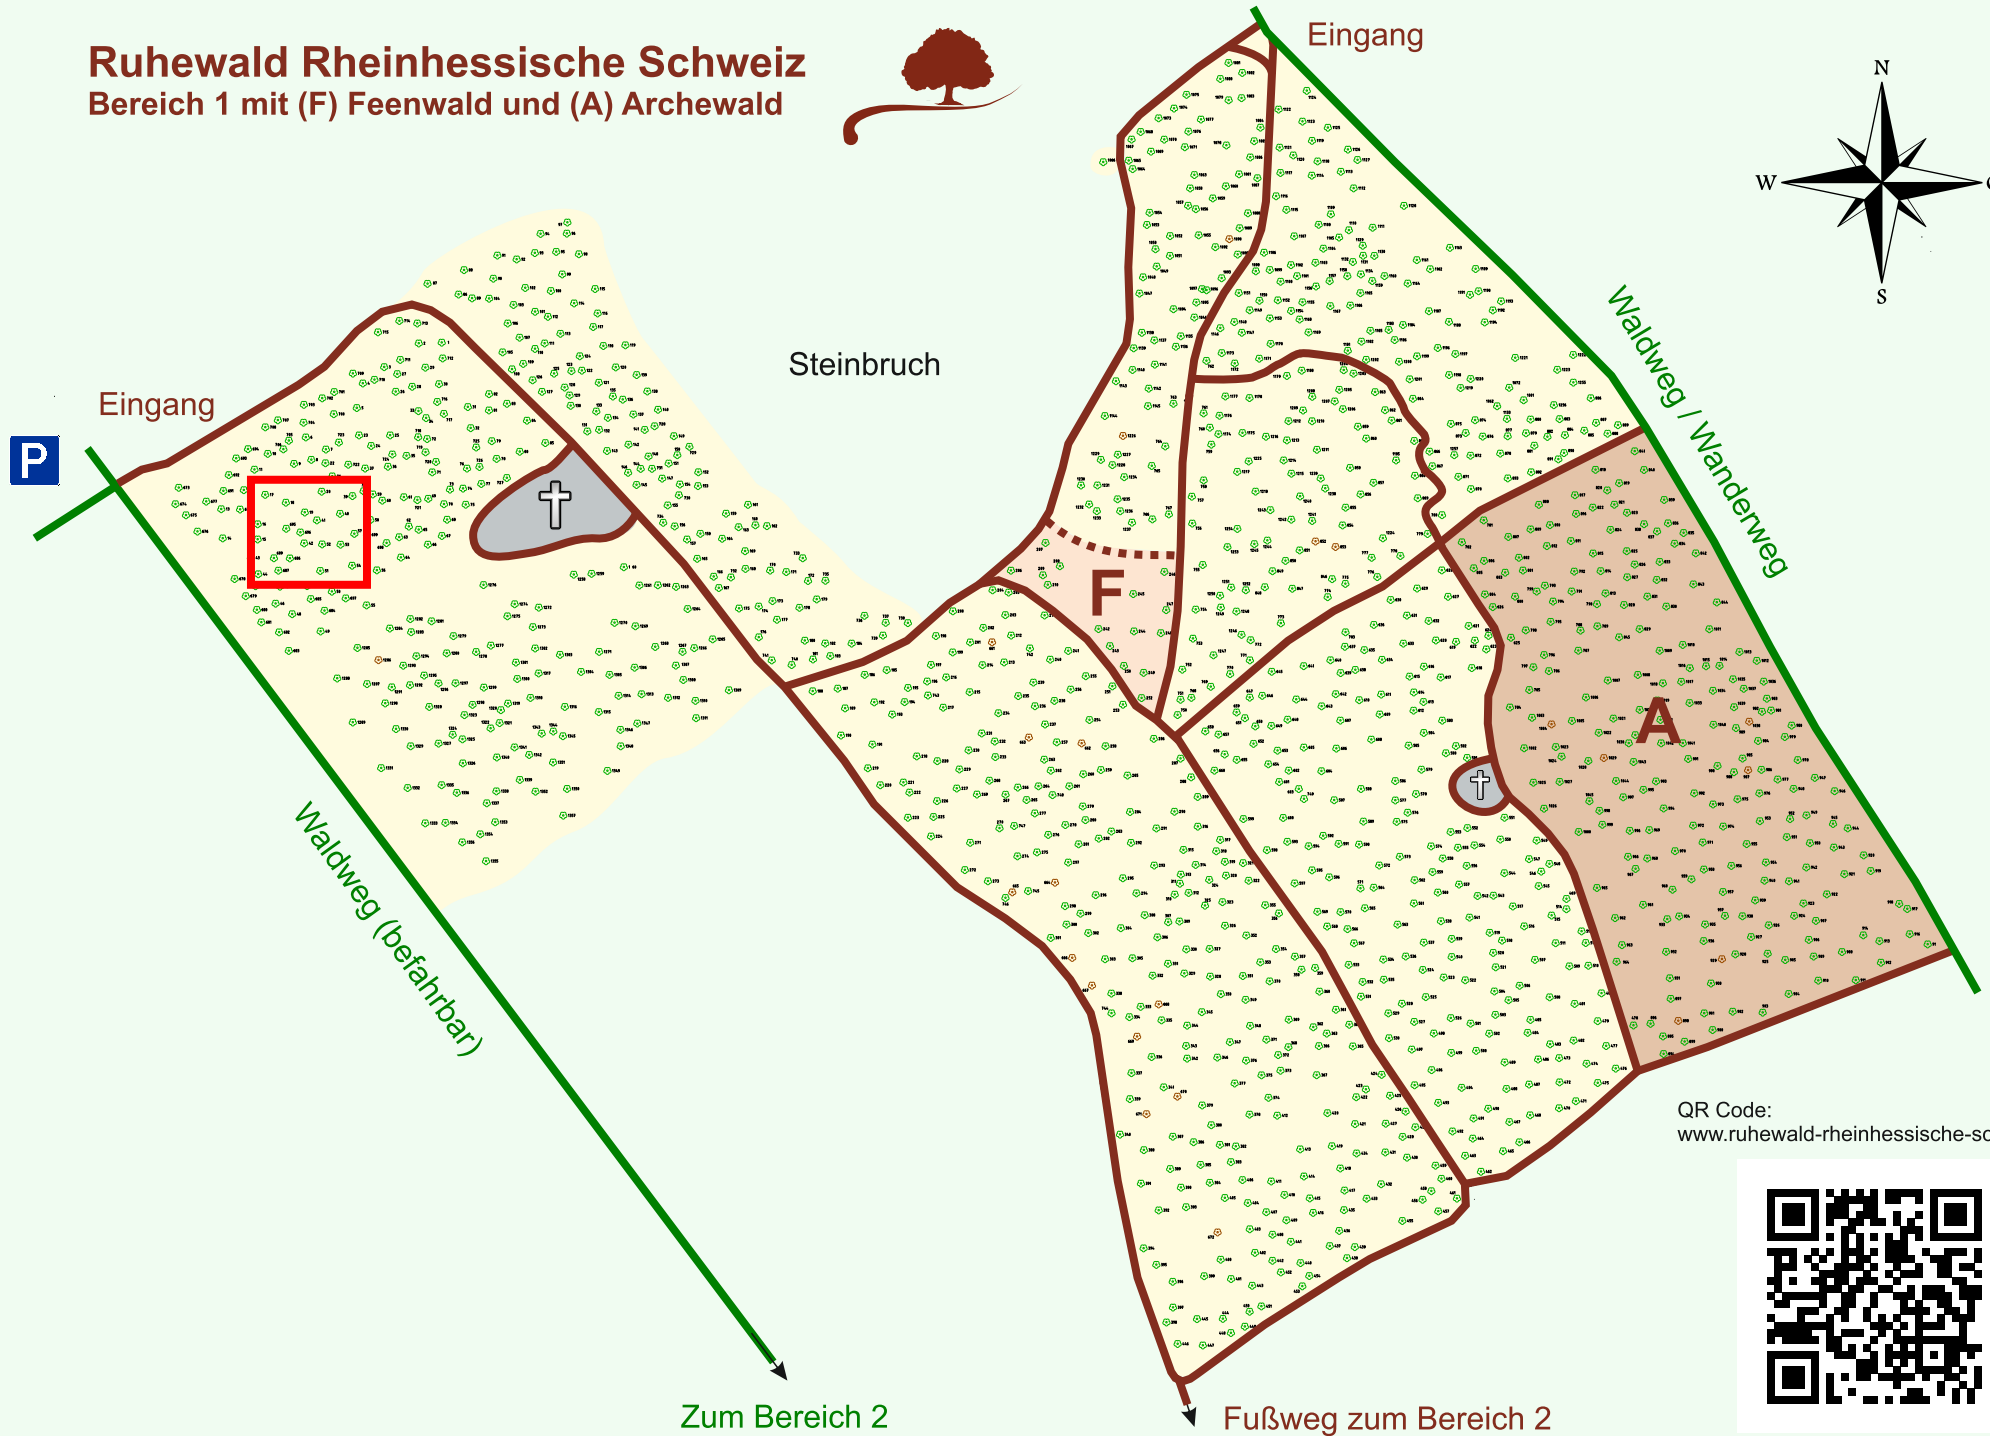

Ruhewald Rhein Hessische Schweiz

Bereich 1 mit (F) Feenwald und (A) Archewald

QR Code:
www.ruhewald-rhein Hessische-schweiz.de