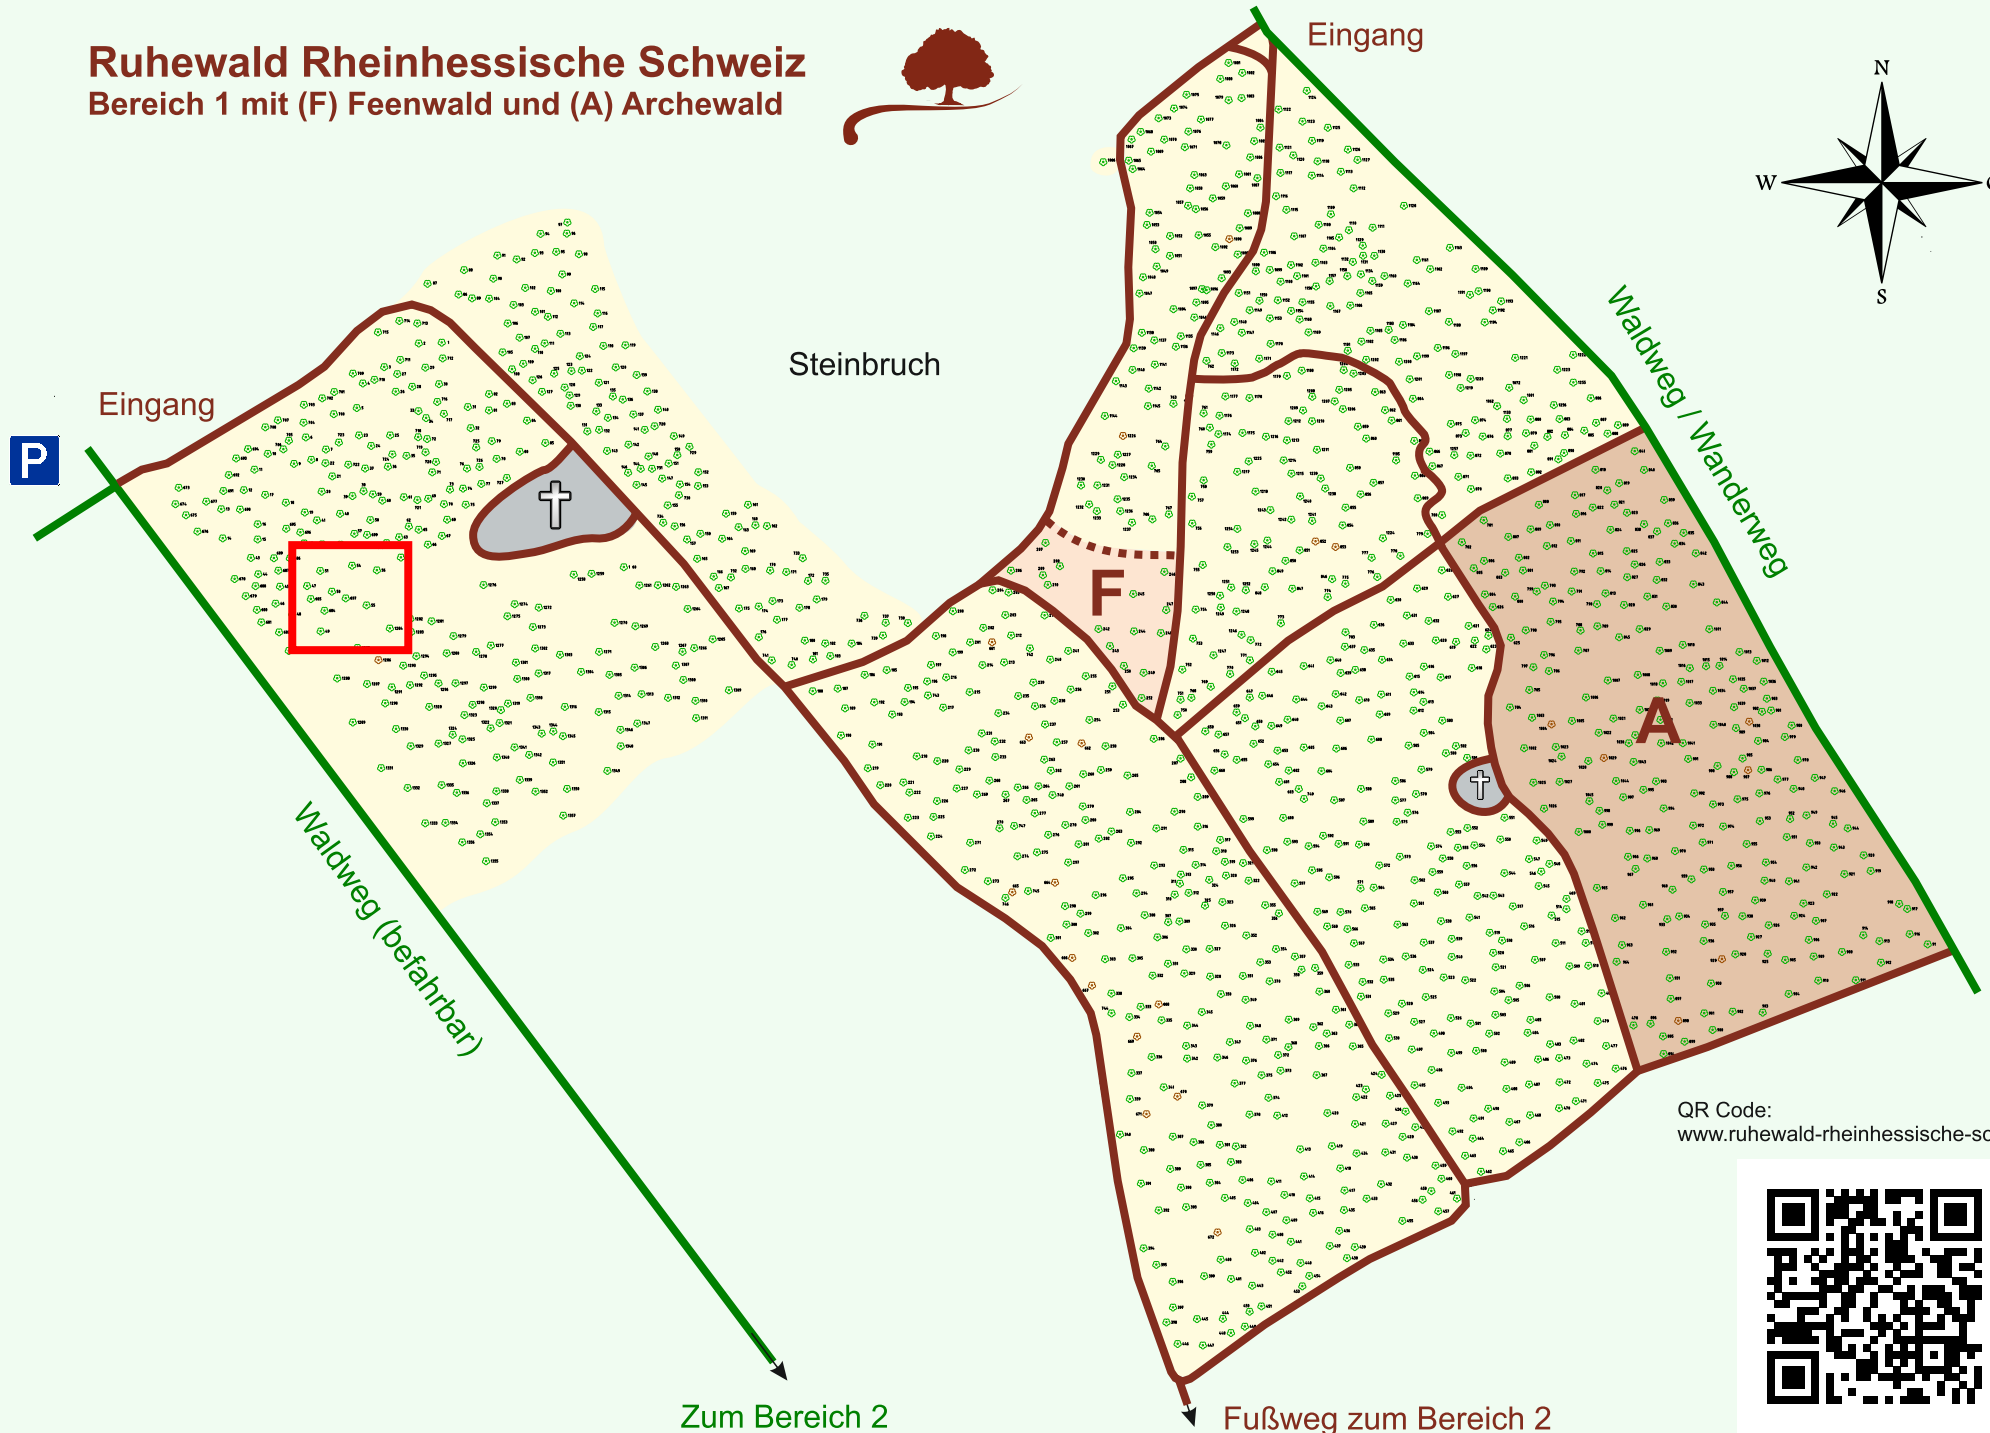

# Ruhewald Rhein Hessische Schweiz

## Bereich 1 mit (F) Feenwald und (A) Archewald

QR Code:  
[www.ruhewald-rhein Hessische-schweiz.de](http://www.ruhewald-rhein Hessische-schweiz.de)