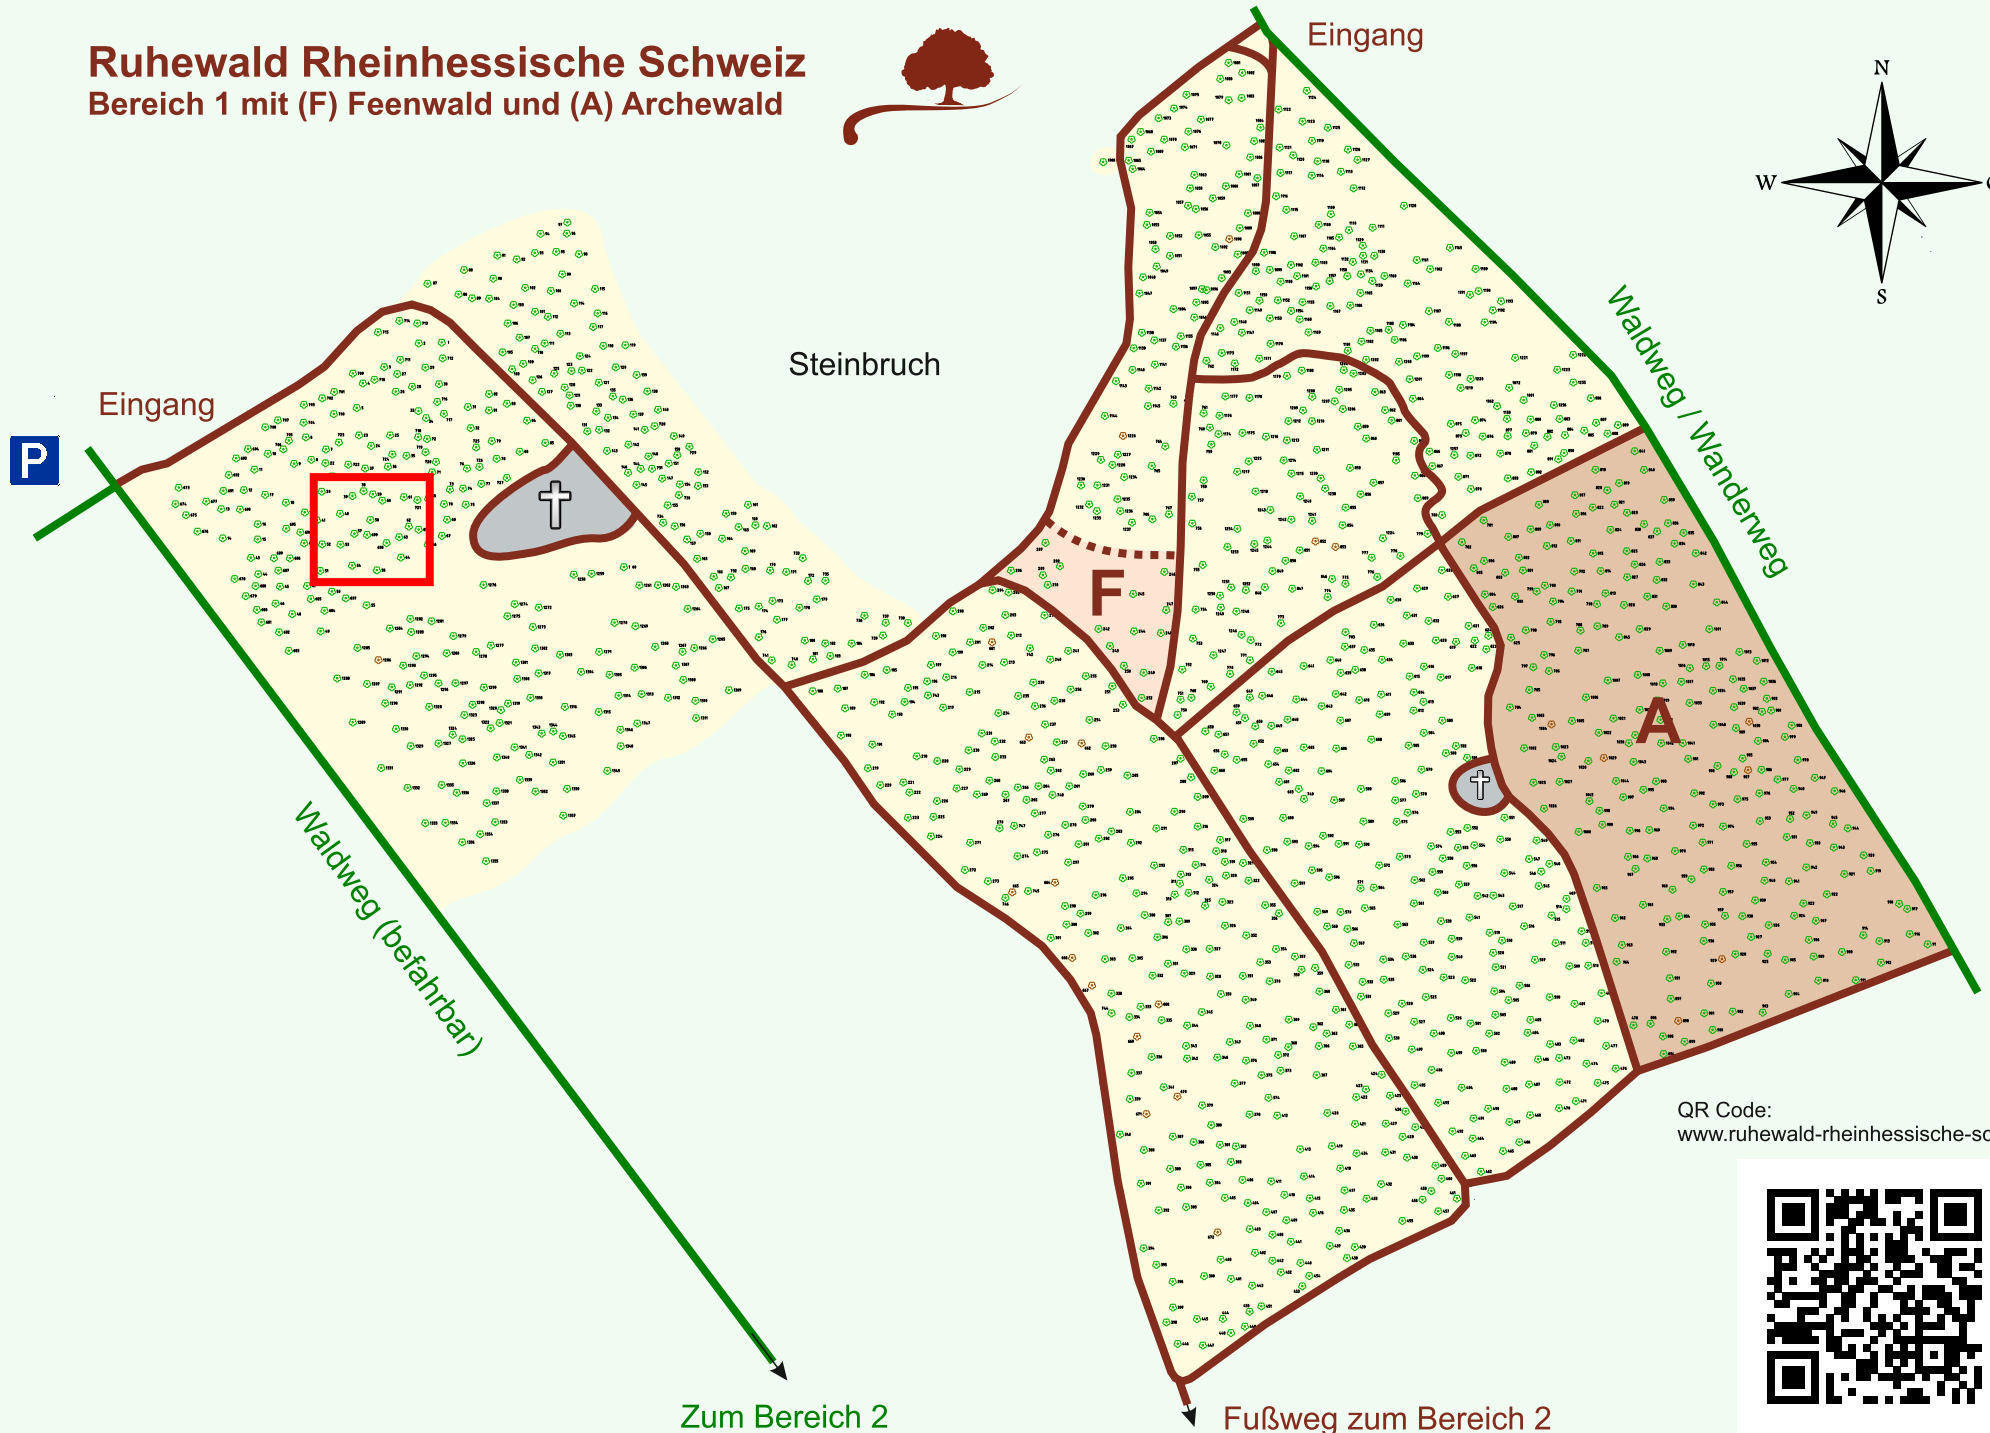

# Ruhewald Rhein Hessische Schweiz

## Bereich 1 mit (F) Feenwald und (A) Archewald

QR Code:  
[www.ruhewald-rhein Hessische-schweiz.de](http://www.ruhewald-rhein Hessische-schweiz.de)