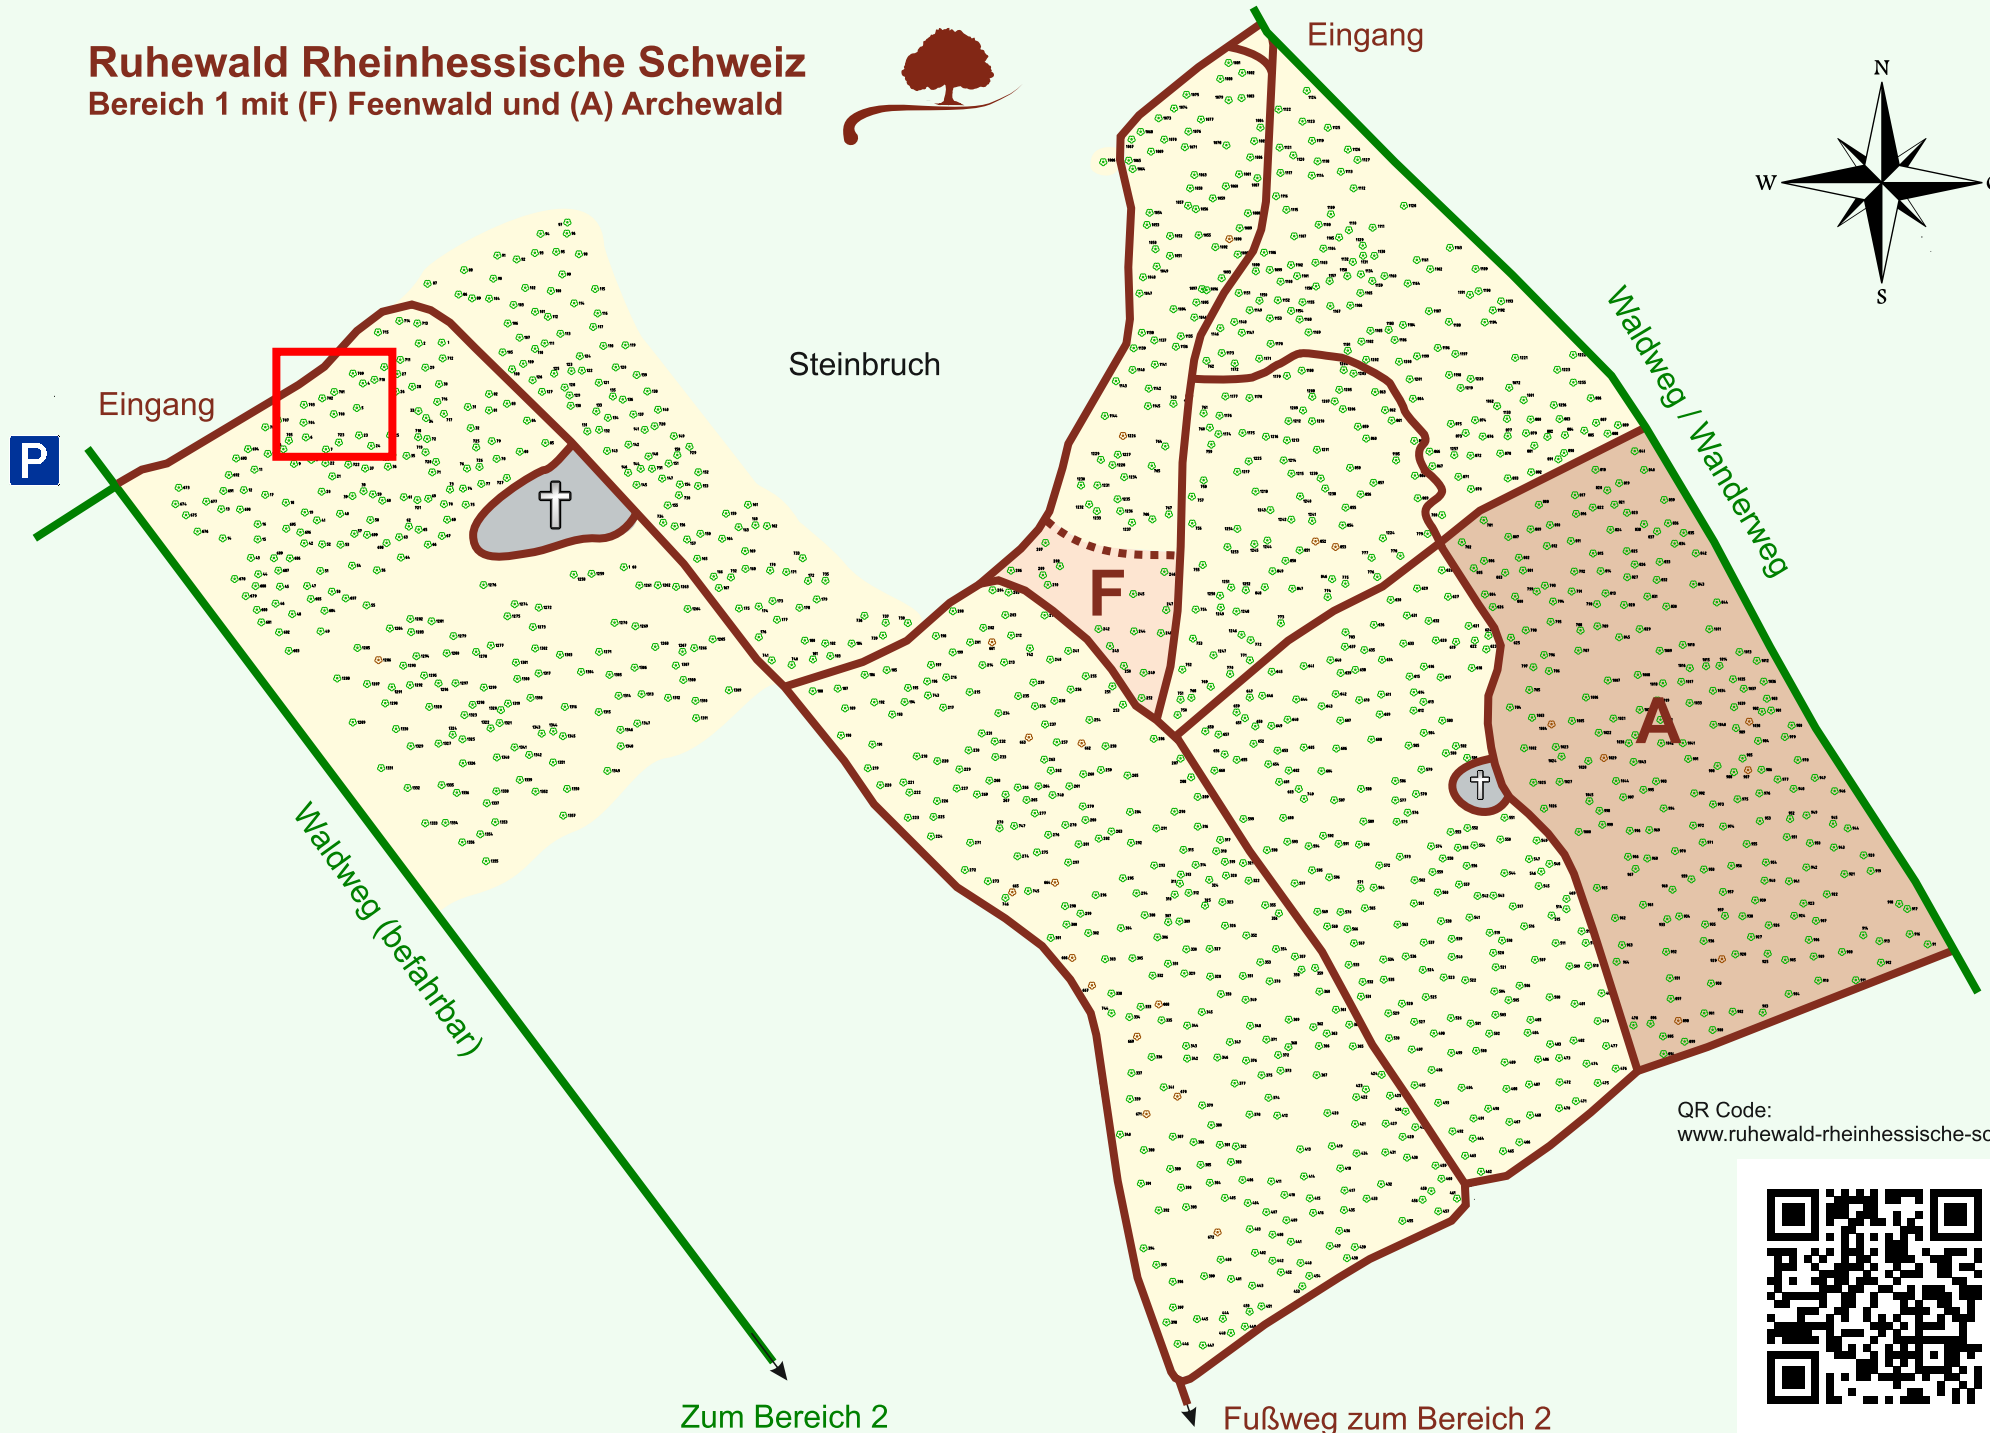

Ruhewald Rhein Hessische Schweiz

Bereich 1 mit (F) Feenwald und (A) Archewald

QR Code:
www.ruhewald-rhein Hessische-schweiz.de