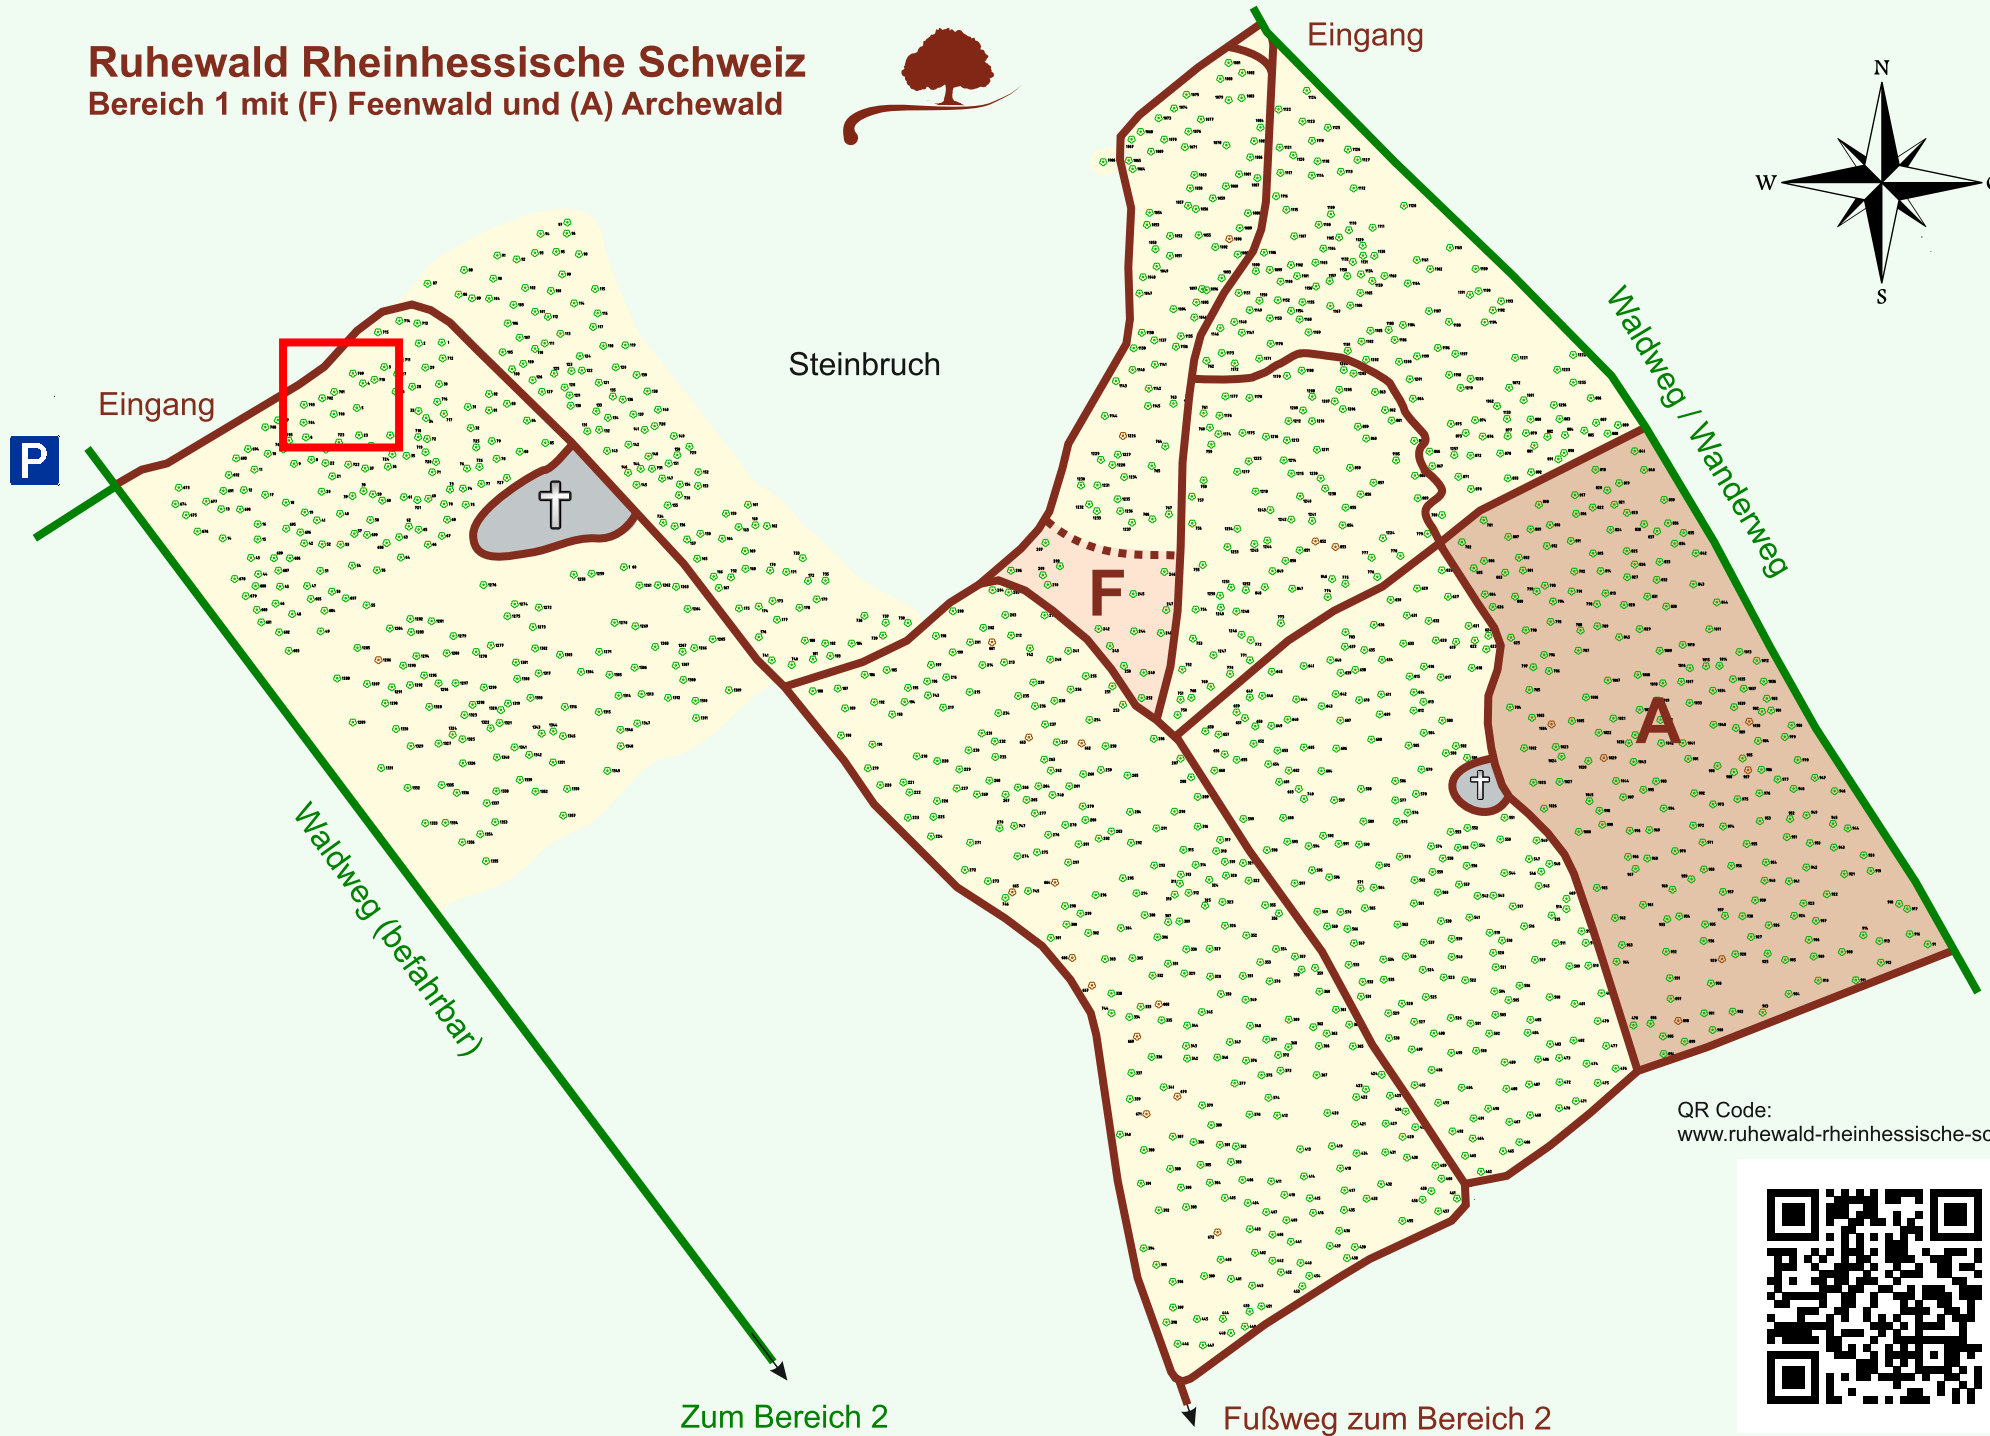

# Ruhewald Rhein Hessische Schweiz

## Bereich 1 mit (F) Feenwald und (A) Archewald

QR Code:  
[www.ruhewald-rhein Hessische-schweiz.de](http://www.ruhewald-rhein Hessische-schweiz.de)