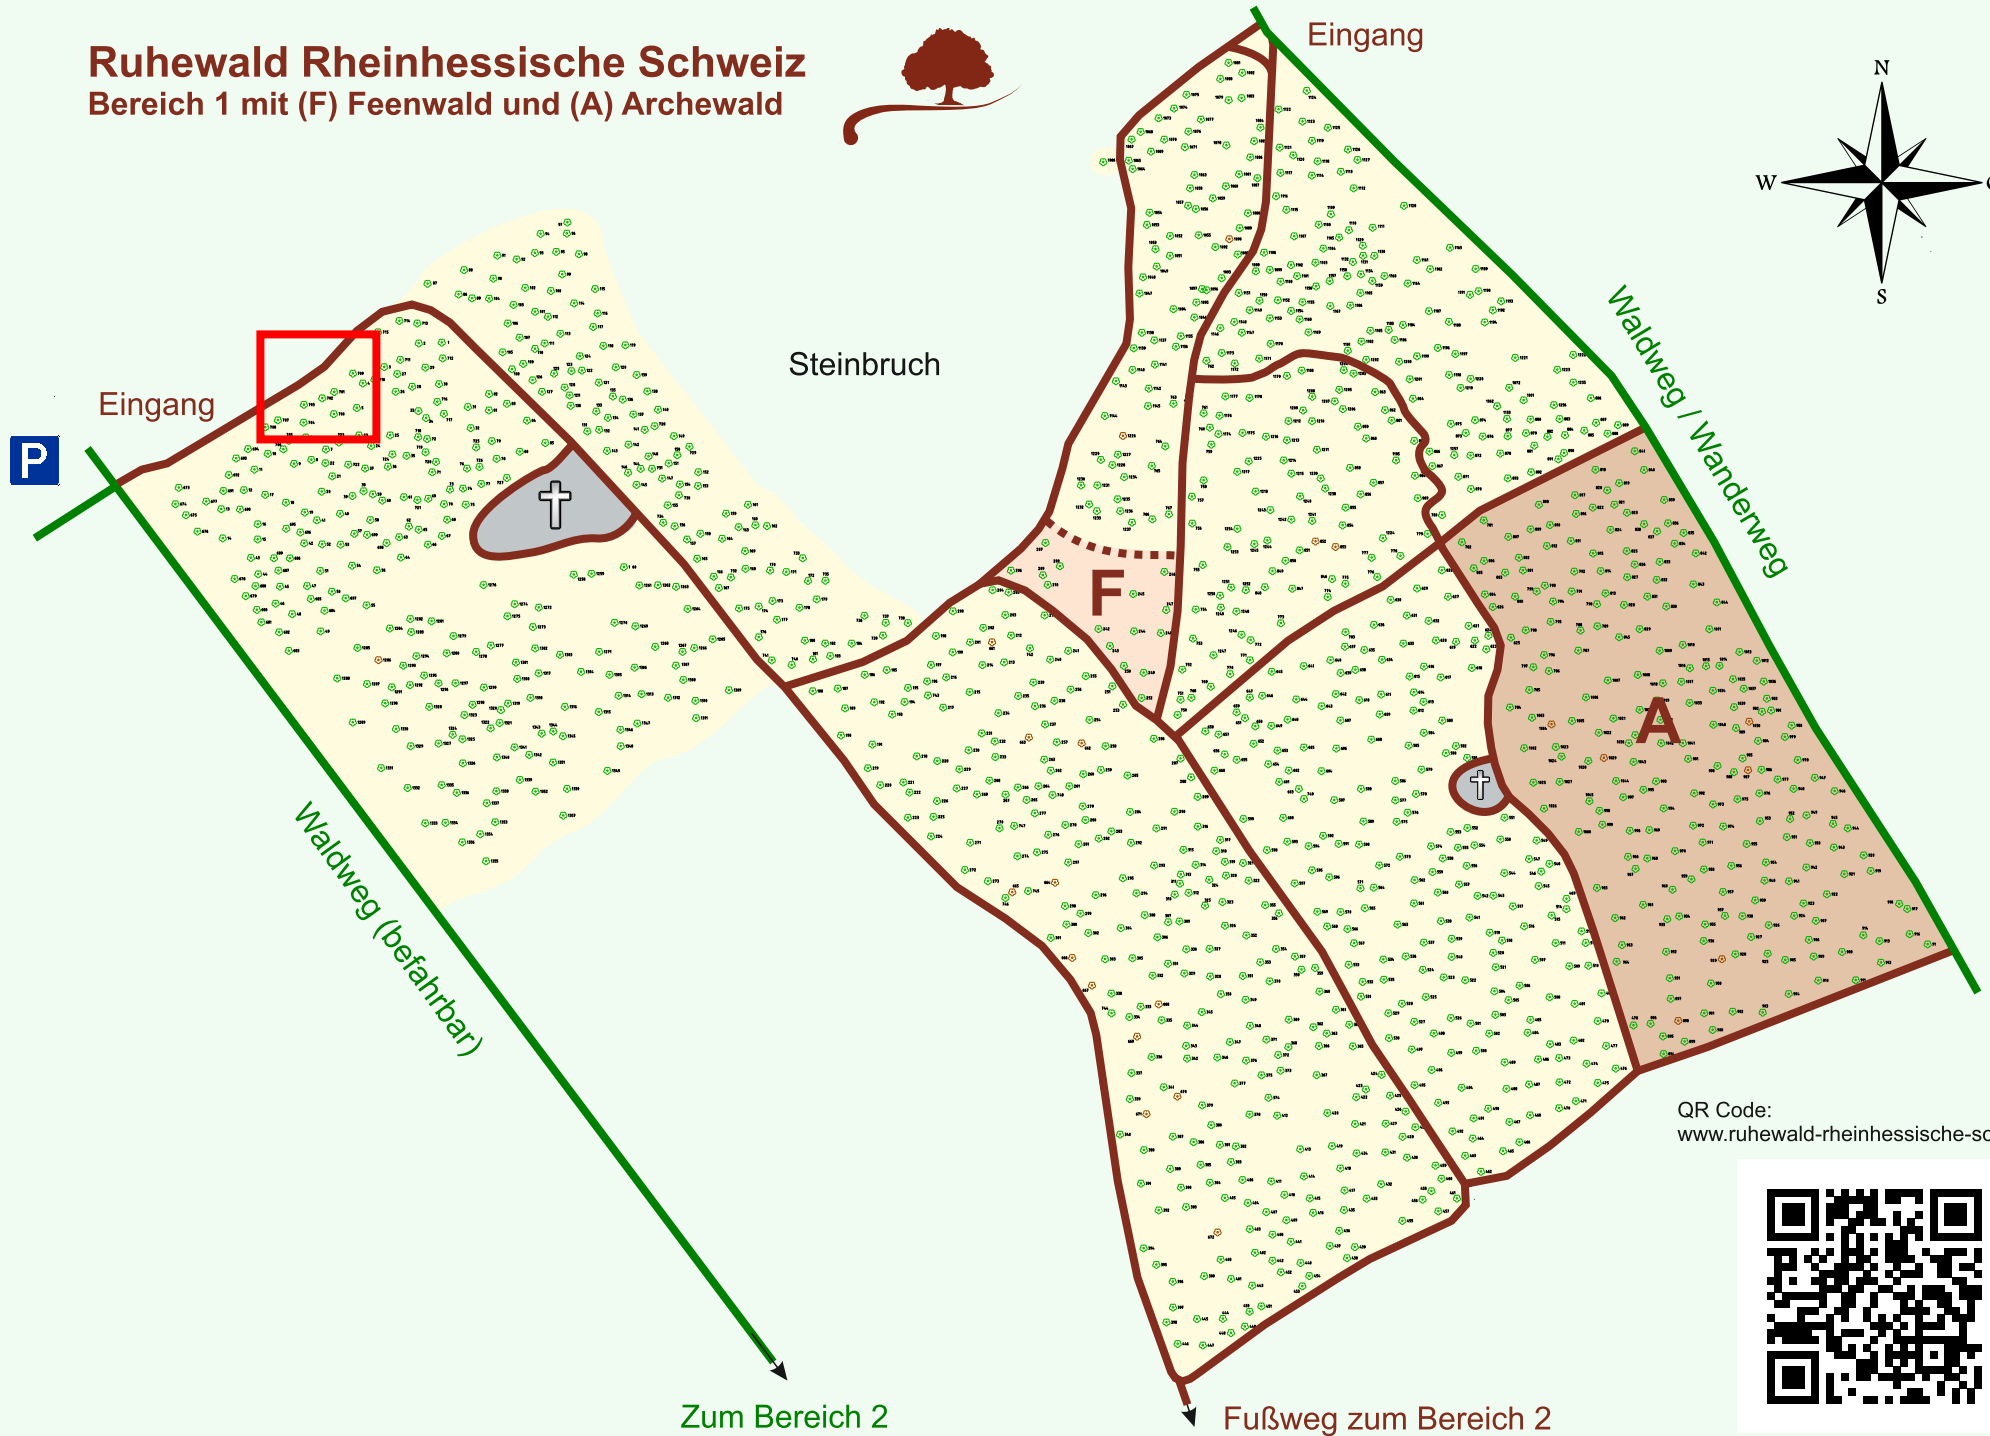

Ruhewald Rhein Hessische Schweiz

Bereich 1 mit (F) Feenwald und (A) Archewald

QR Code:
www.ruhewald-rhein Hessische-schweiz.de