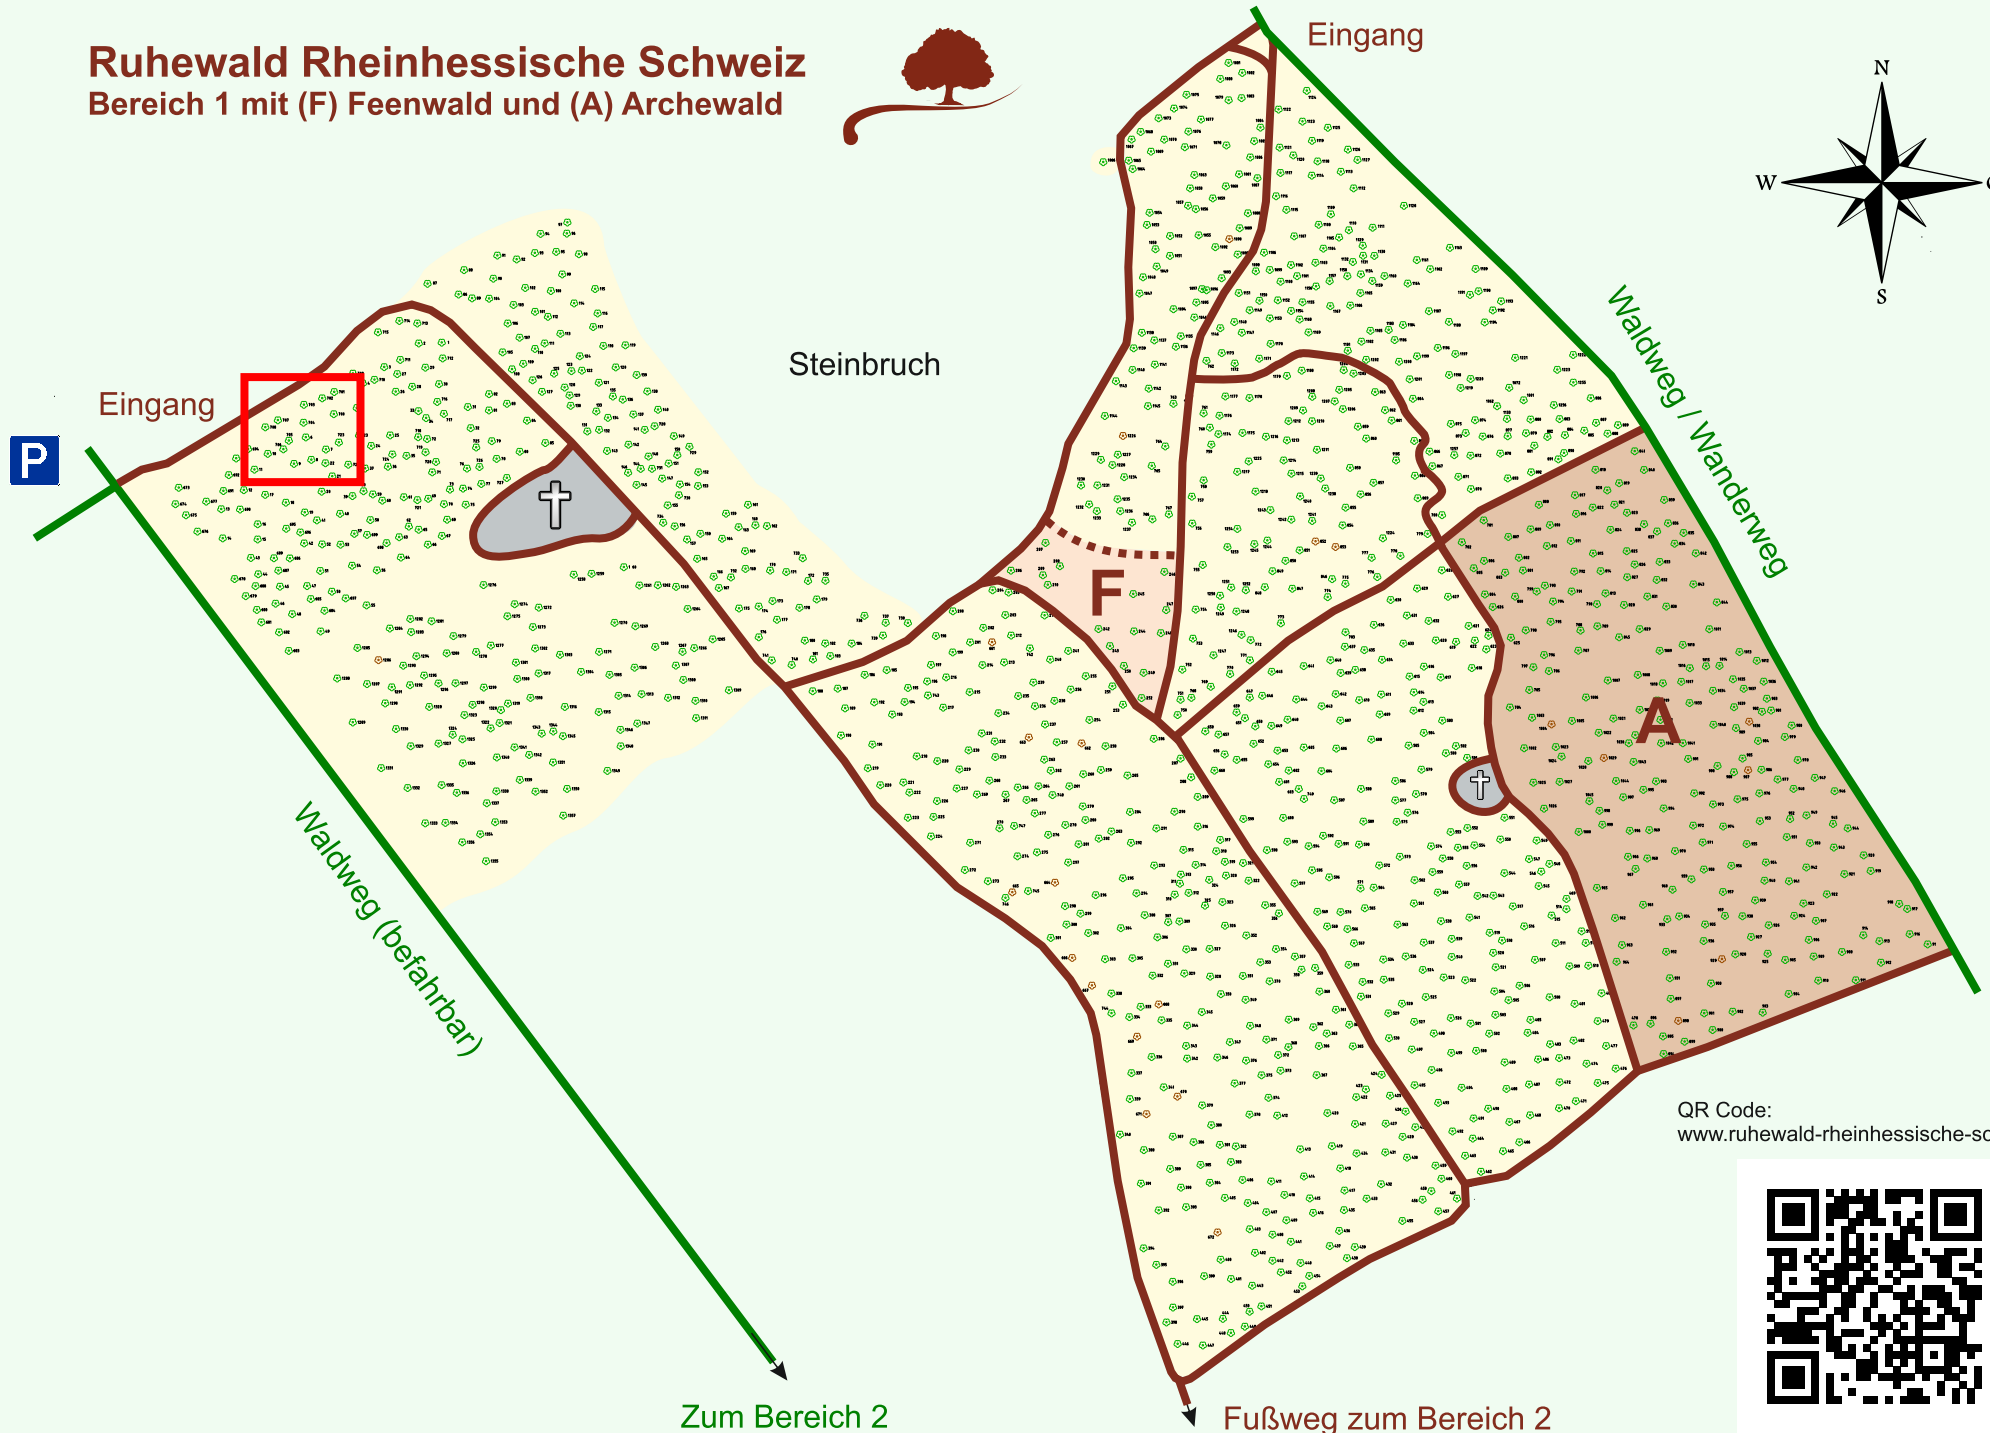

Ruhewald Rhein Hessische Schweiz

Bereich 1 mit (F) Feenwald und (A) Archewald

QR Code:
www.ruhewald-rhein Hessische-schweiz.de