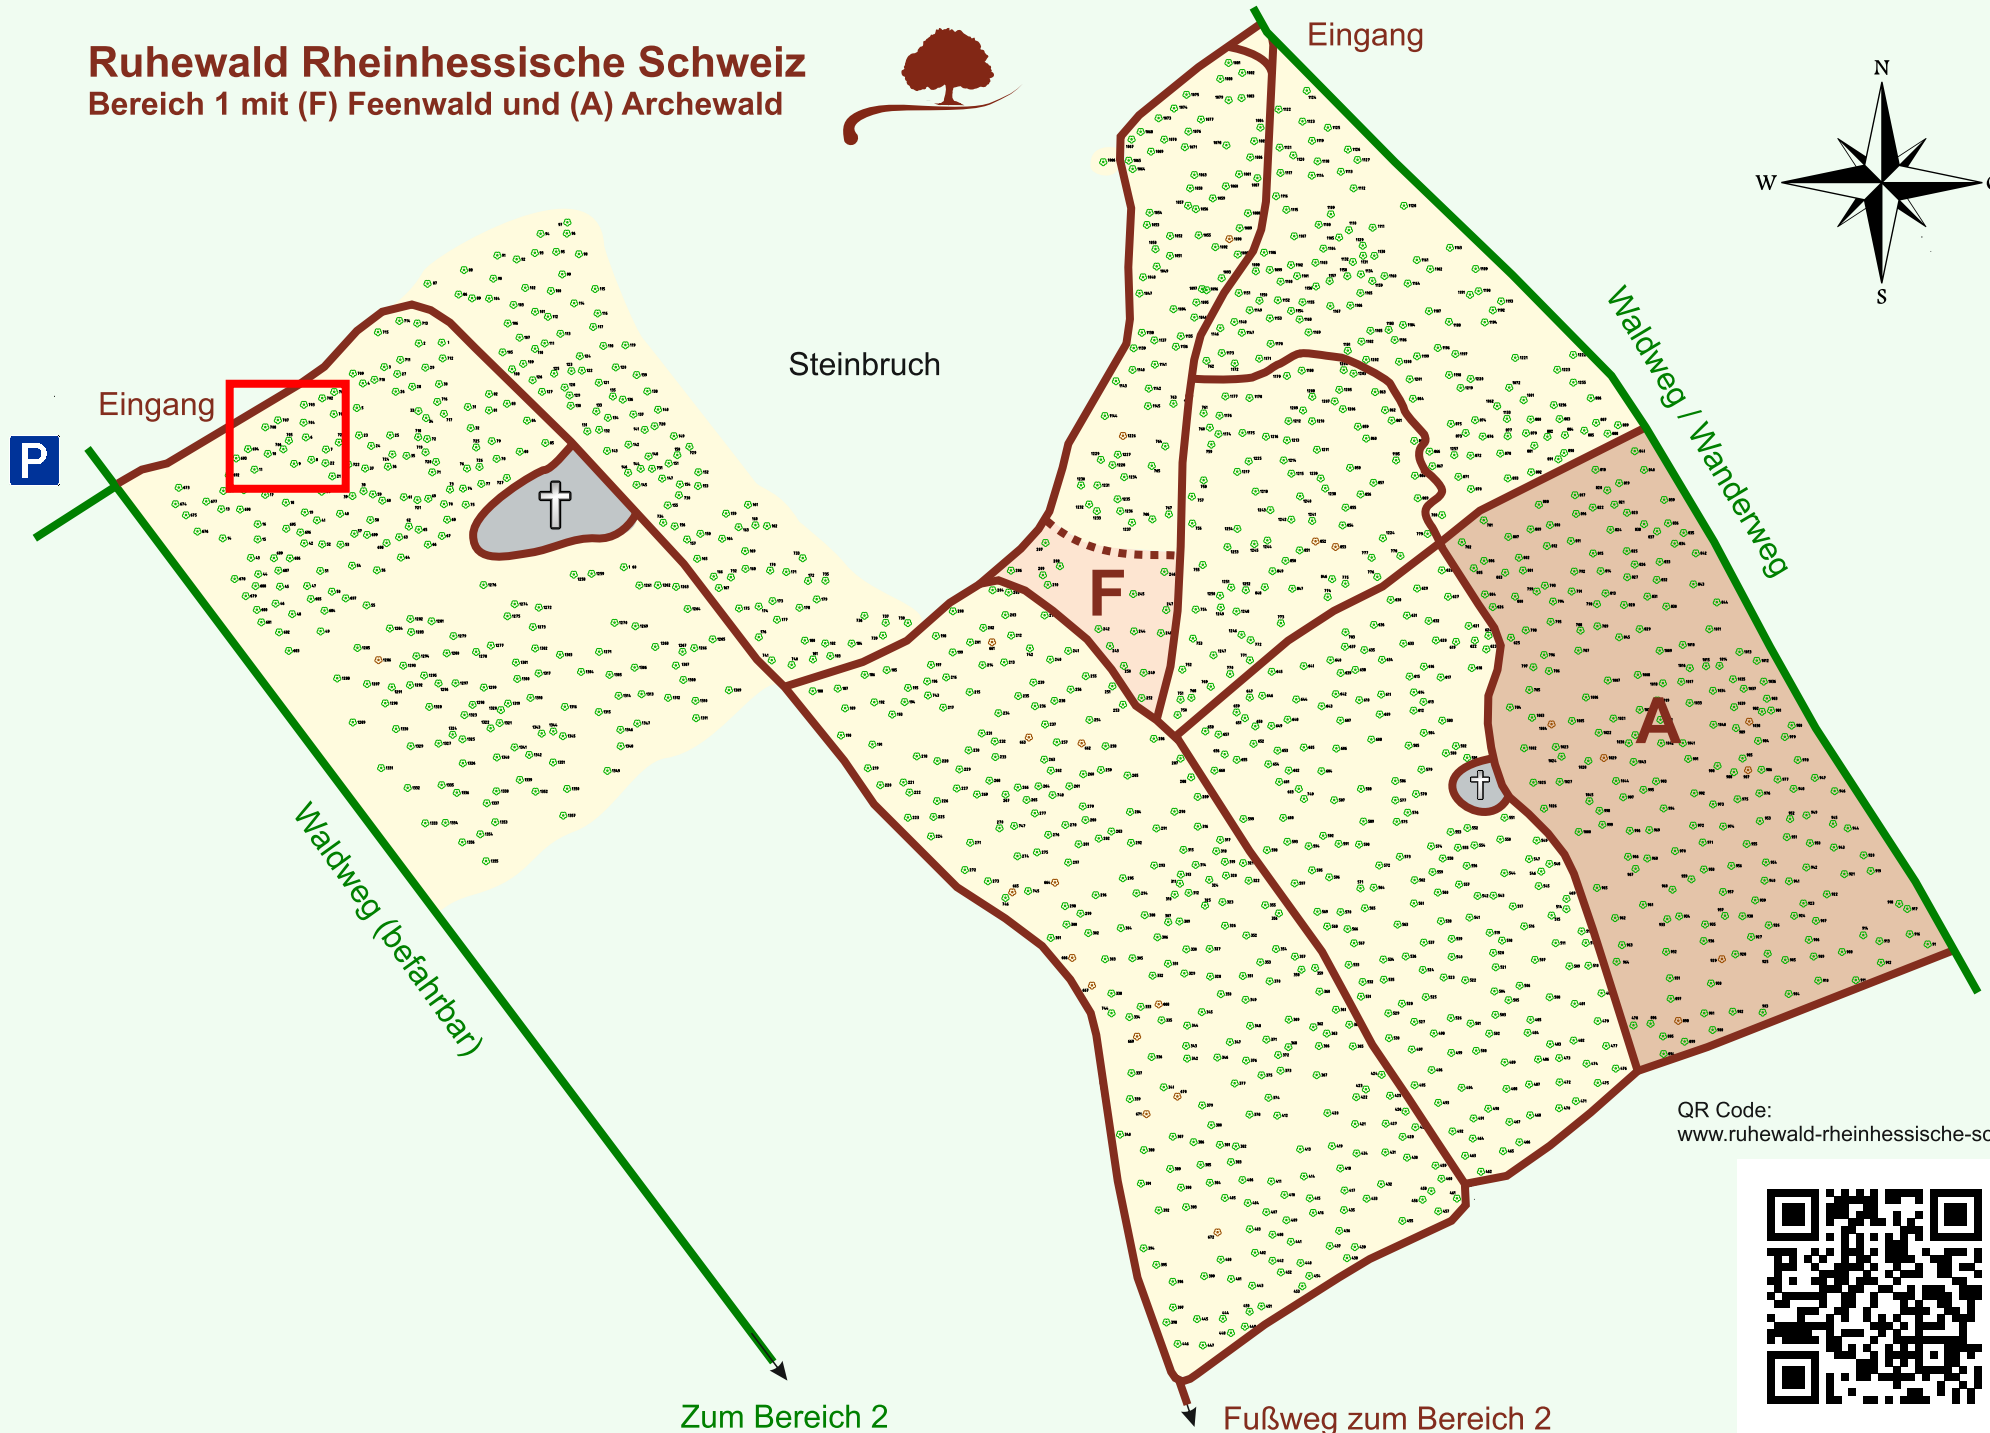

Ruhewald Rhein Hessische Schweiz

Bereich 1 mit (F) Feenwald und (A) Archewald

QR Code:
www.ruhewald-rhein Hessische-schweiz.de