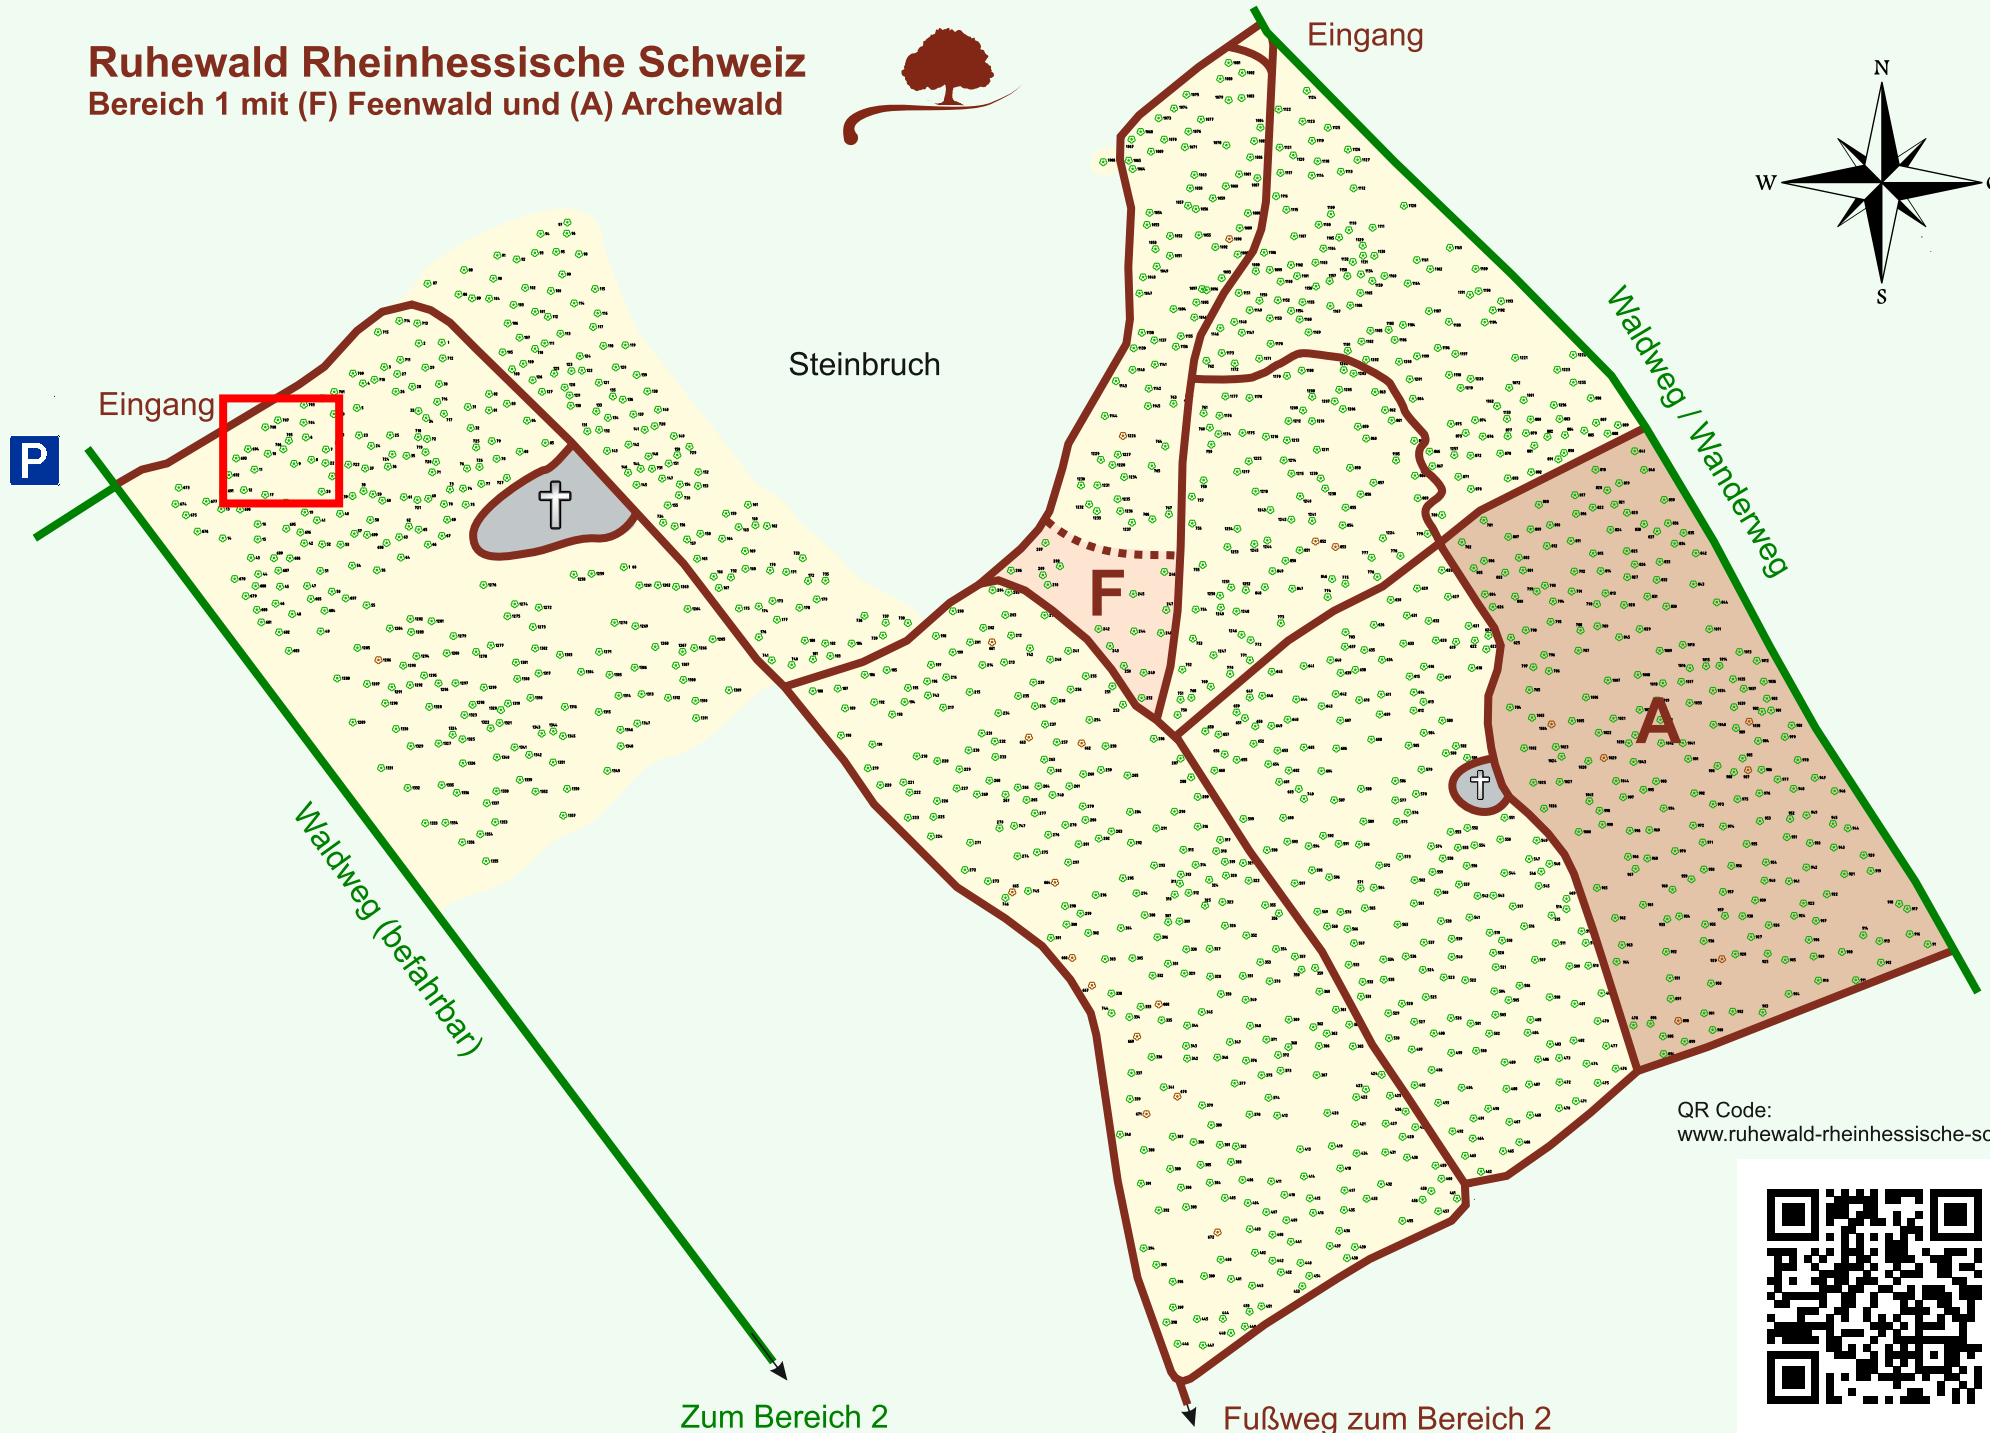

Ruhewald Rhein Hessische Schweiz

Bereich 1 mit (F) Feenwald und (A) Archewald

QR Code:
www.ruhewald-rhein Hessische-schweiz.de

Zum Bereich 2

Fußweg zum Bereich 2