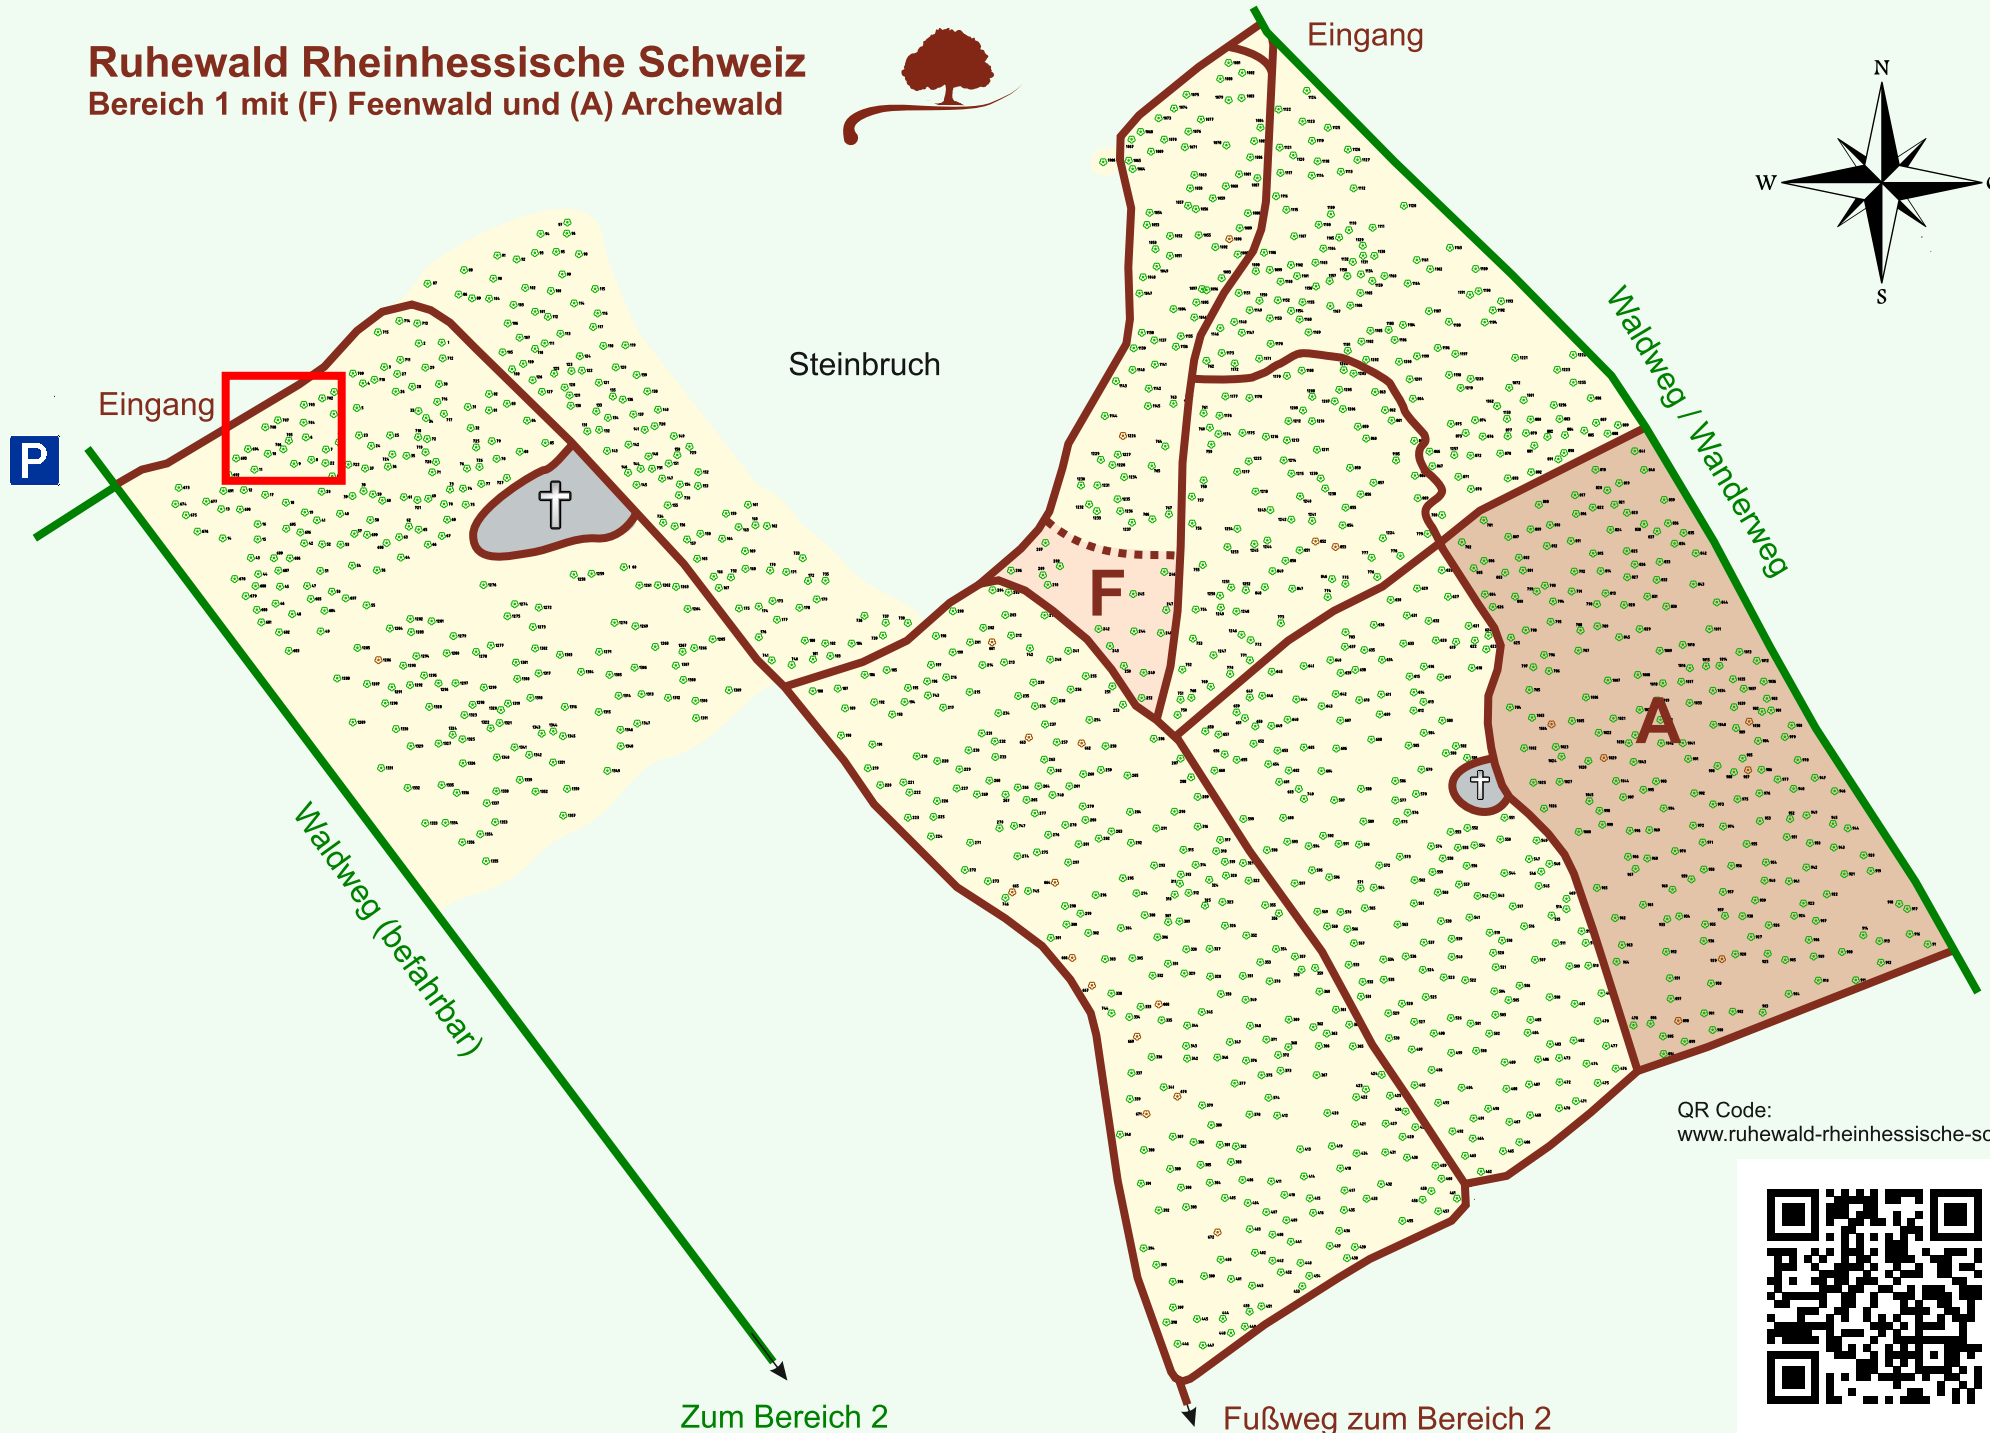

# Ruhewald Rhein Hessische Schweiz

## Bereich 1 mit (F) Feenwald und (A) Archewald

QR Code:  
[www.ruhewald-rhein Hessische-schweiz.de](http://www.ruhewald-rhein Hessische-schweiz.de)