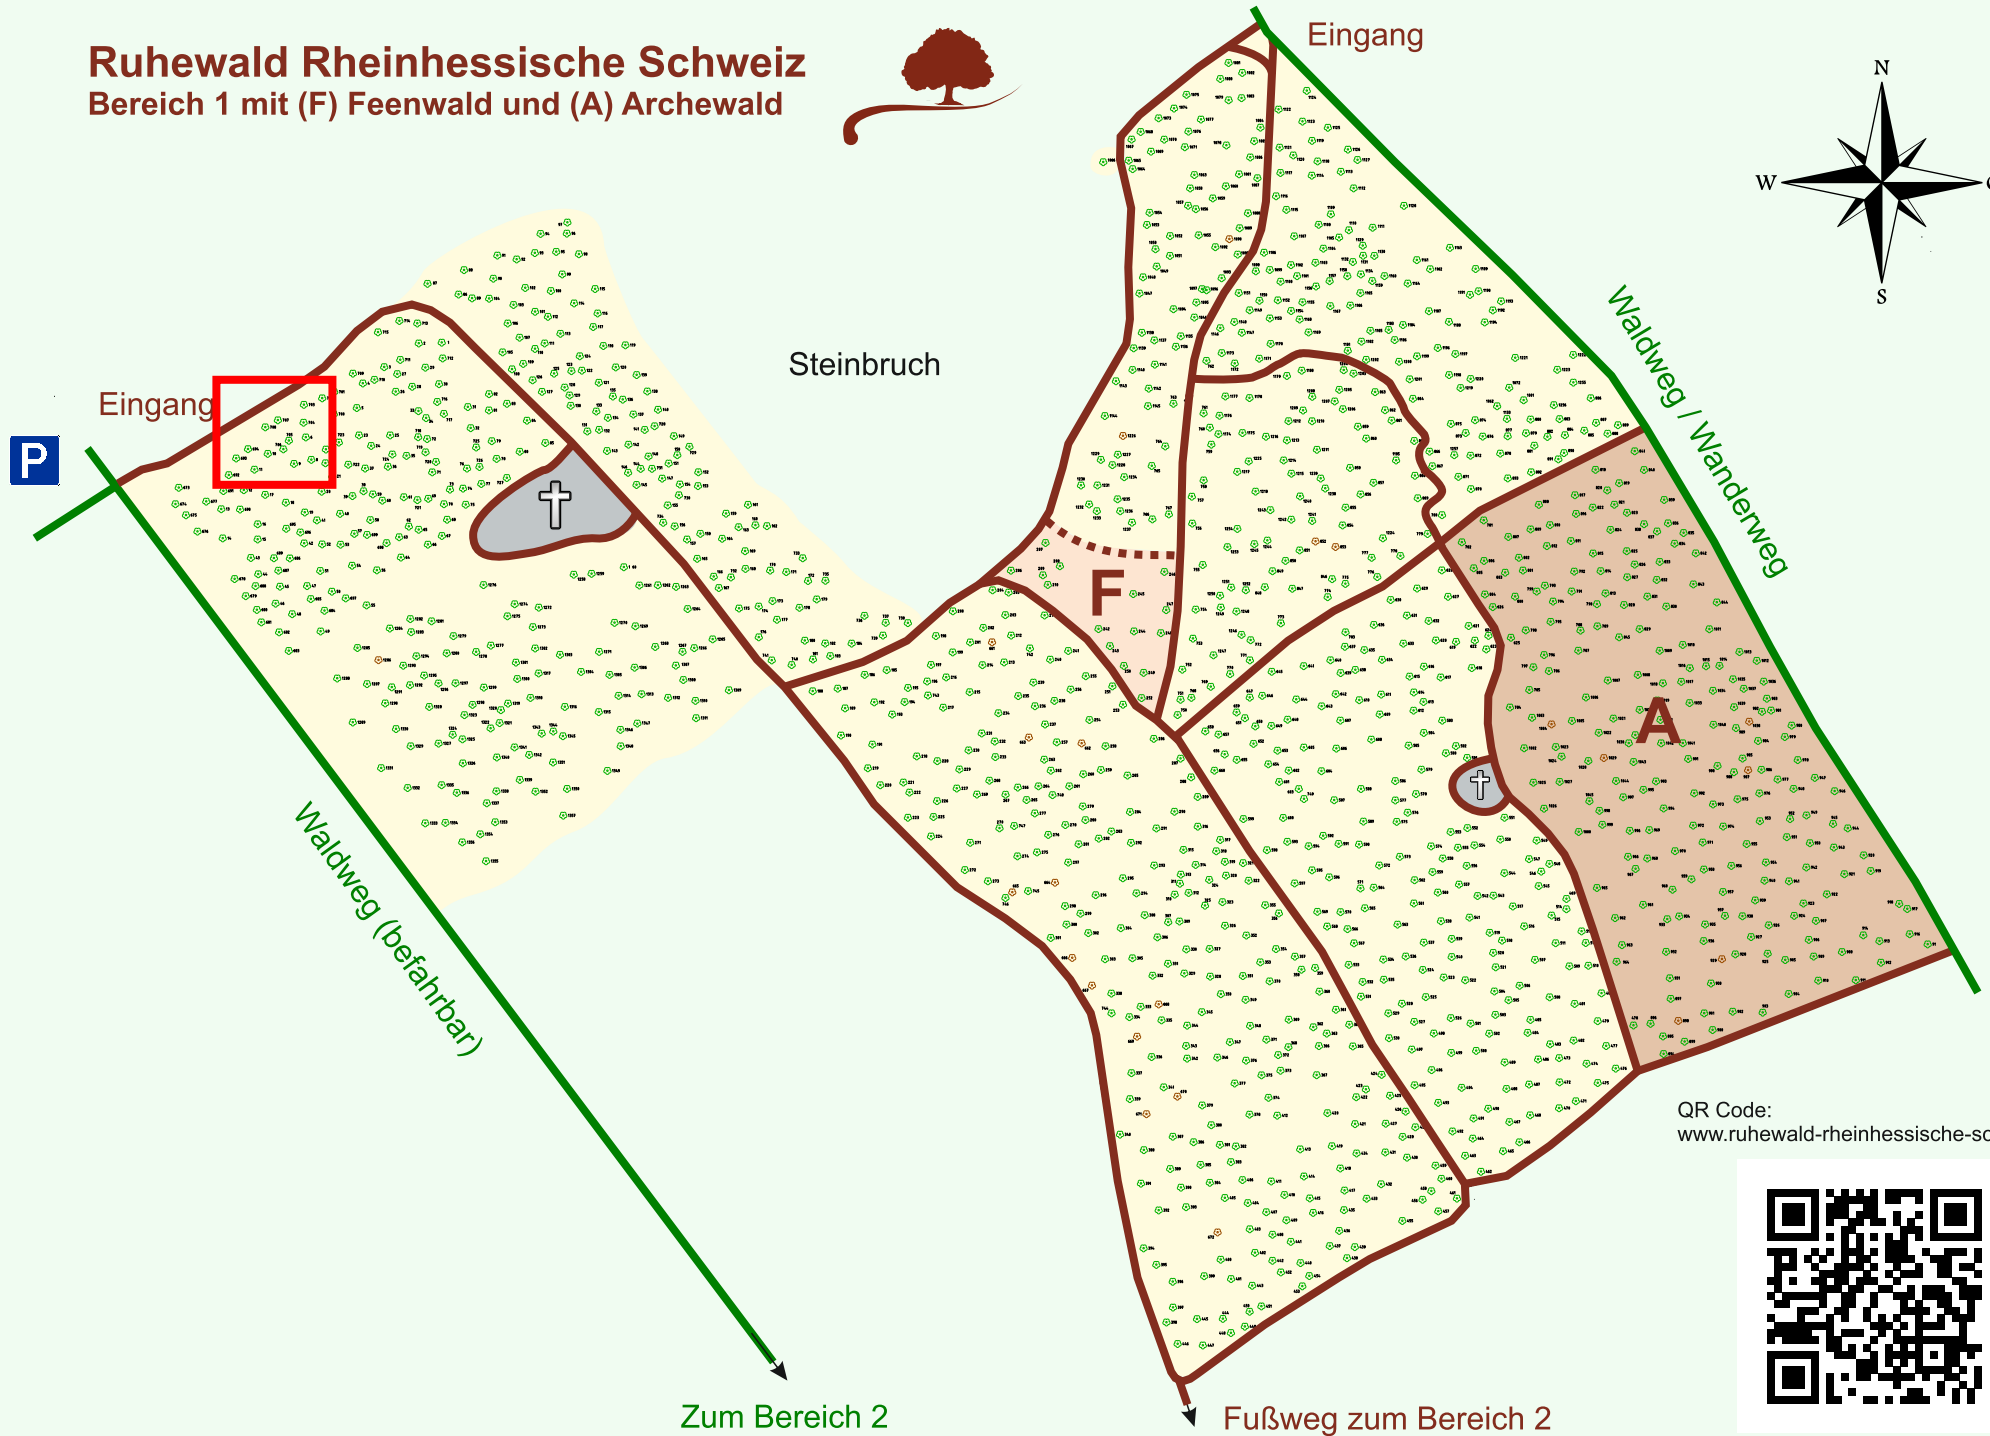

Ruhewald Rhein Hessische Schweiz

Bereich 1 mit (F) Feenwald und (A) Archewald

QR Code:
www.ruhewald-rhein Hessische-schweiz.de