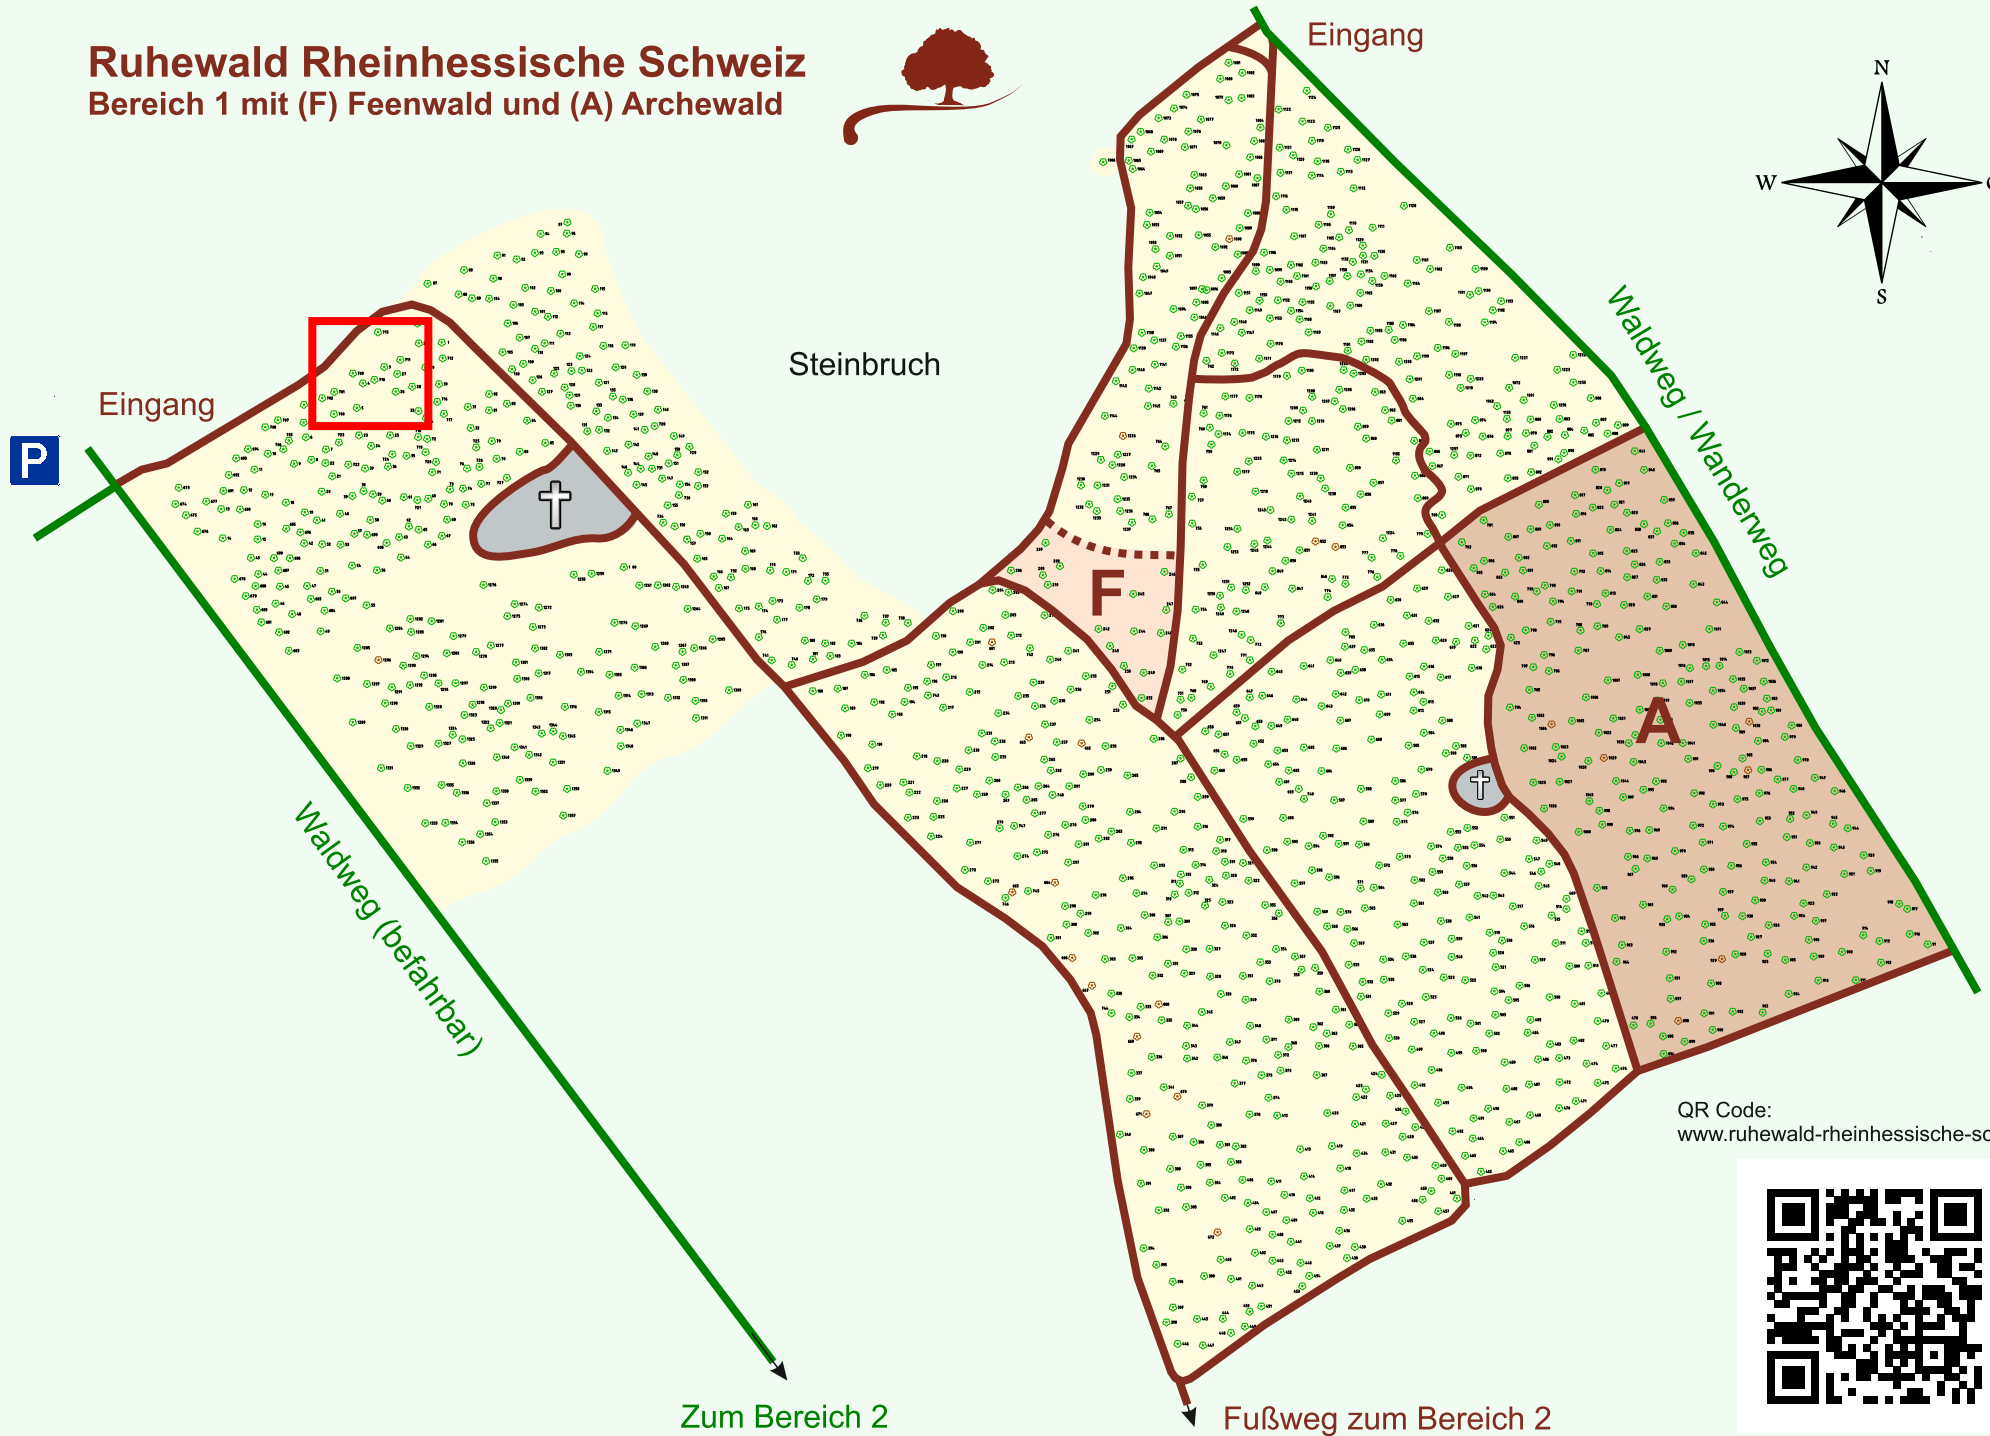

Ruhewald Rhein Hessische Schweiz

Bereich 1 mit (F) Feenwald und (A) Archewald

QR Code:
www.ruhewald-rhein Hessische-schweiz.de