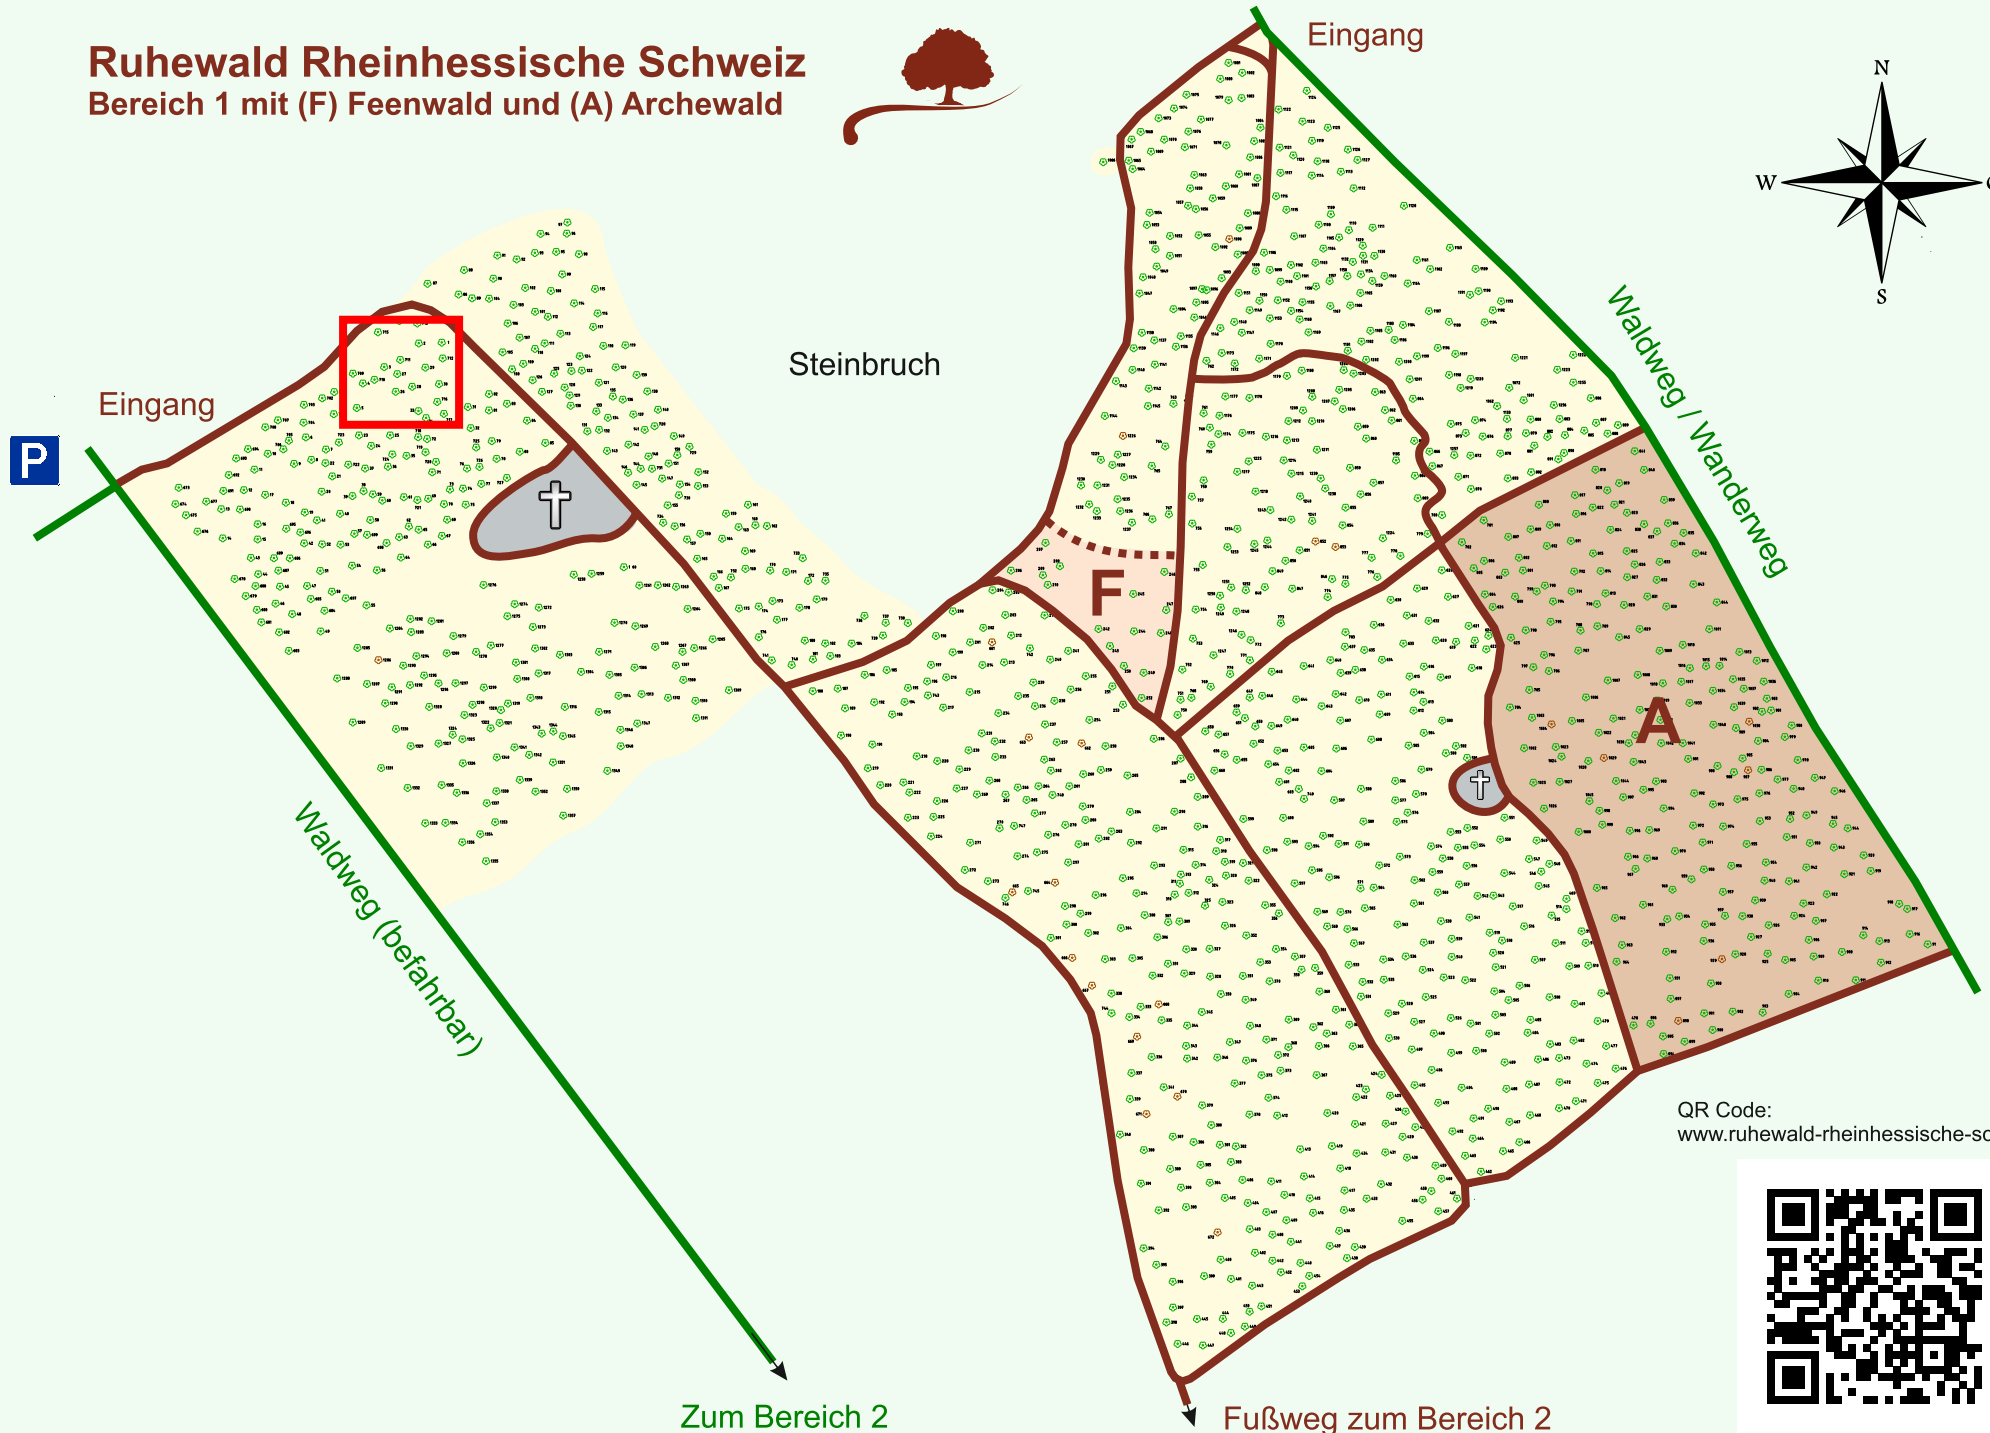

# Ruhewald Rhein Hessische Schweiz

## Bereich 1 mit (F) Feenwald und (A) Archewald

QR Code:  
[www.ruhewald-rhein Hessische-schweiz.de](http://www.ruhewald-rhein Hessische-schweiz.de)