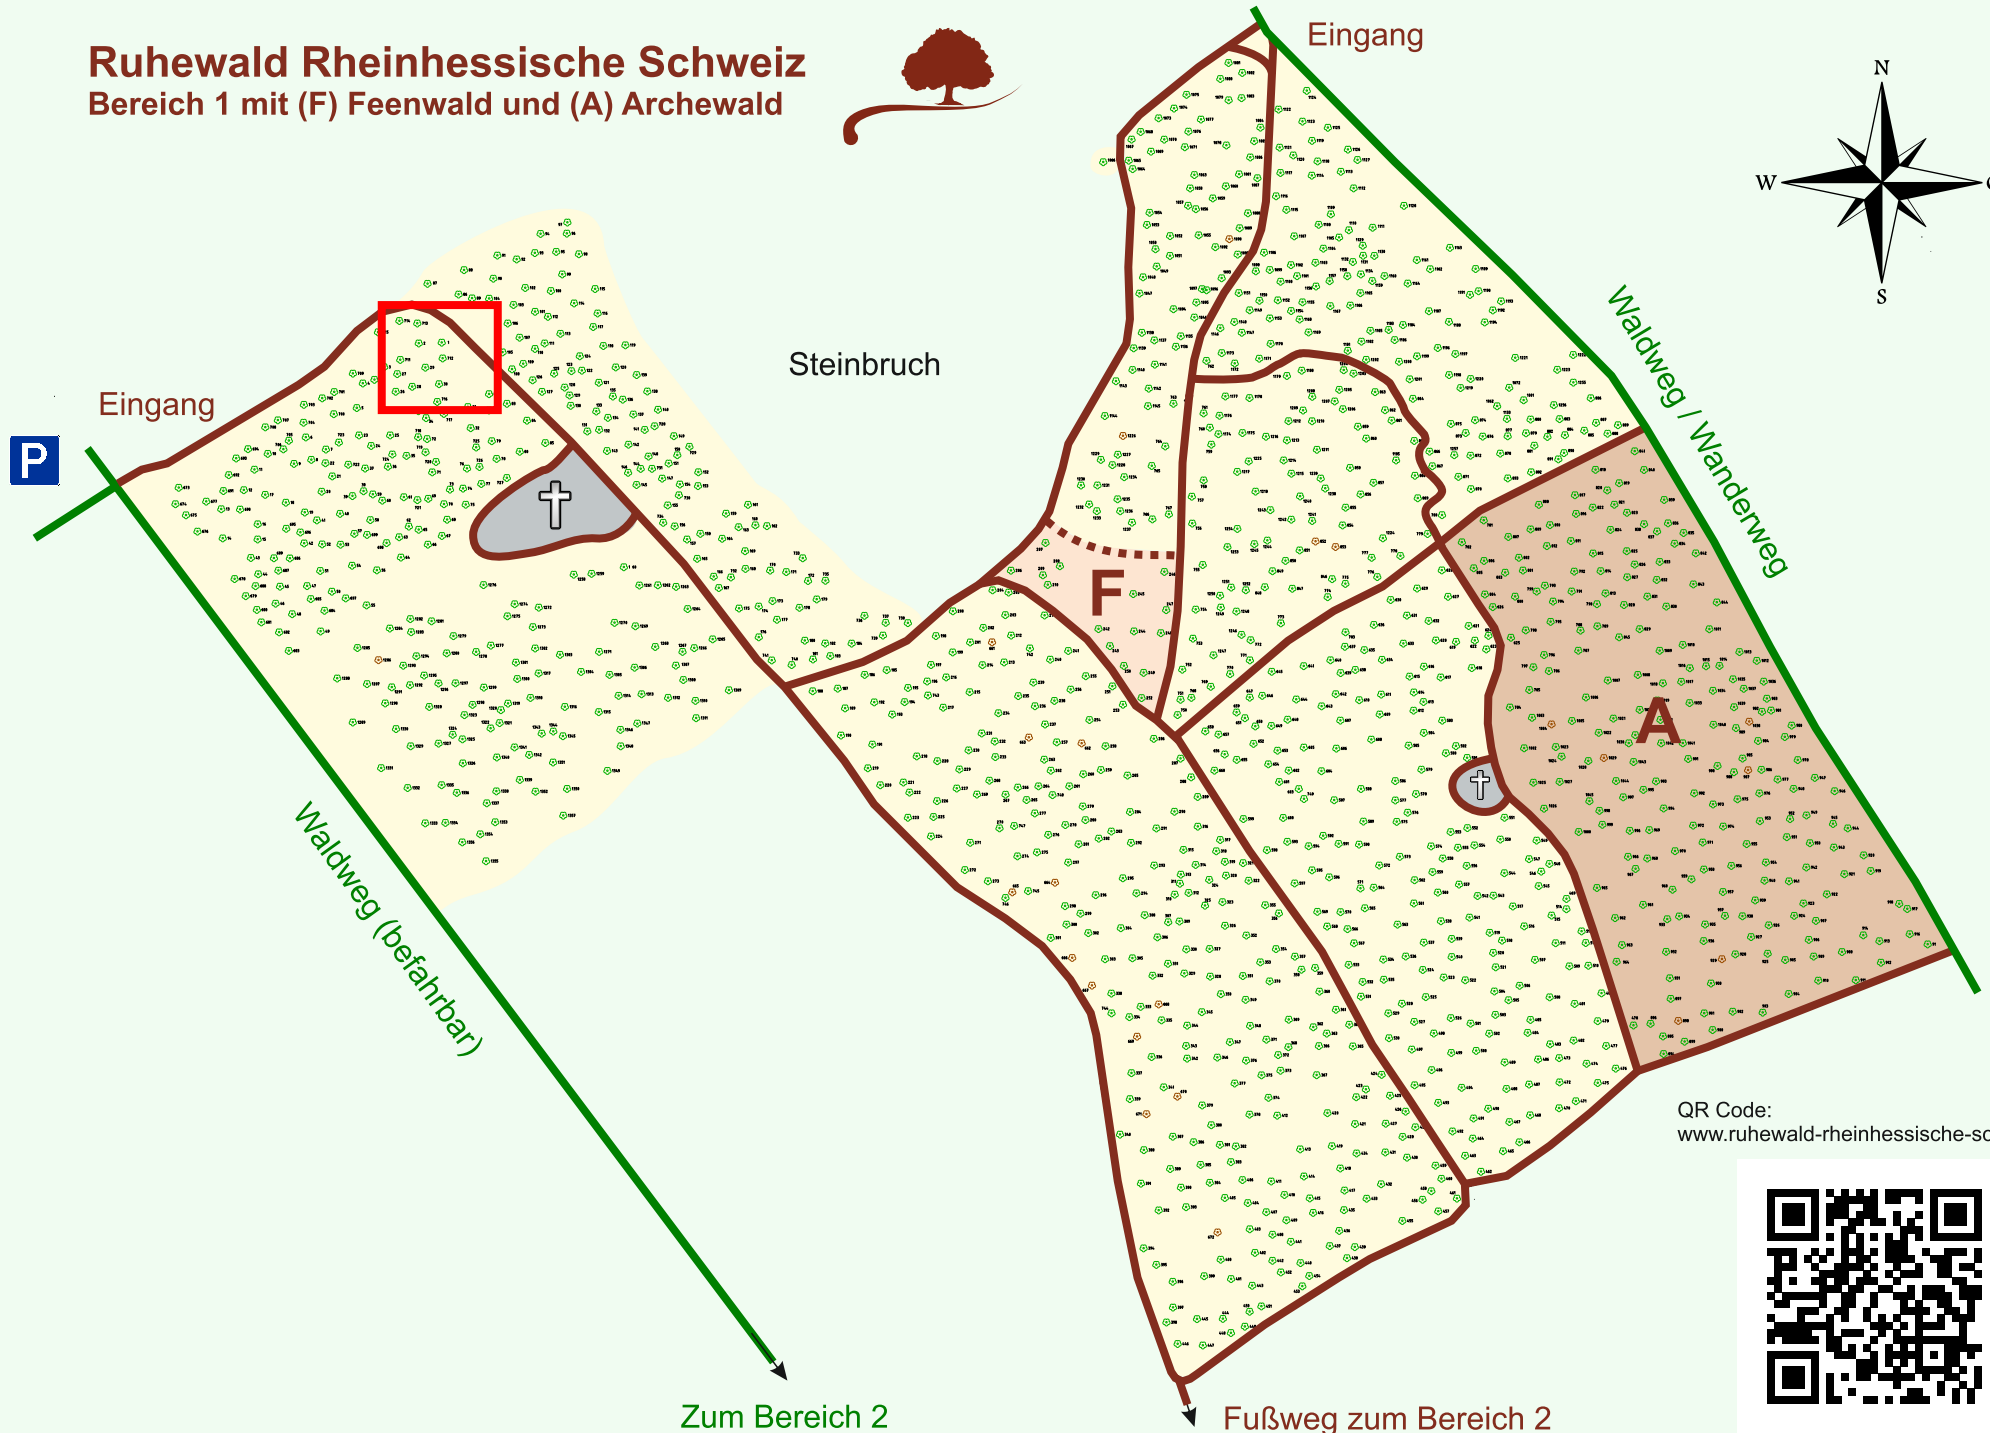

Ruhewald Rhein Hessische Schweiz

Bereich 1 mit (F) Feenwald und (A) Archewald

QR Code:
www.ruhewald-rhein Hessische-schweiz.de

Zum Bereich 2

Fußweg zum Bereich 2