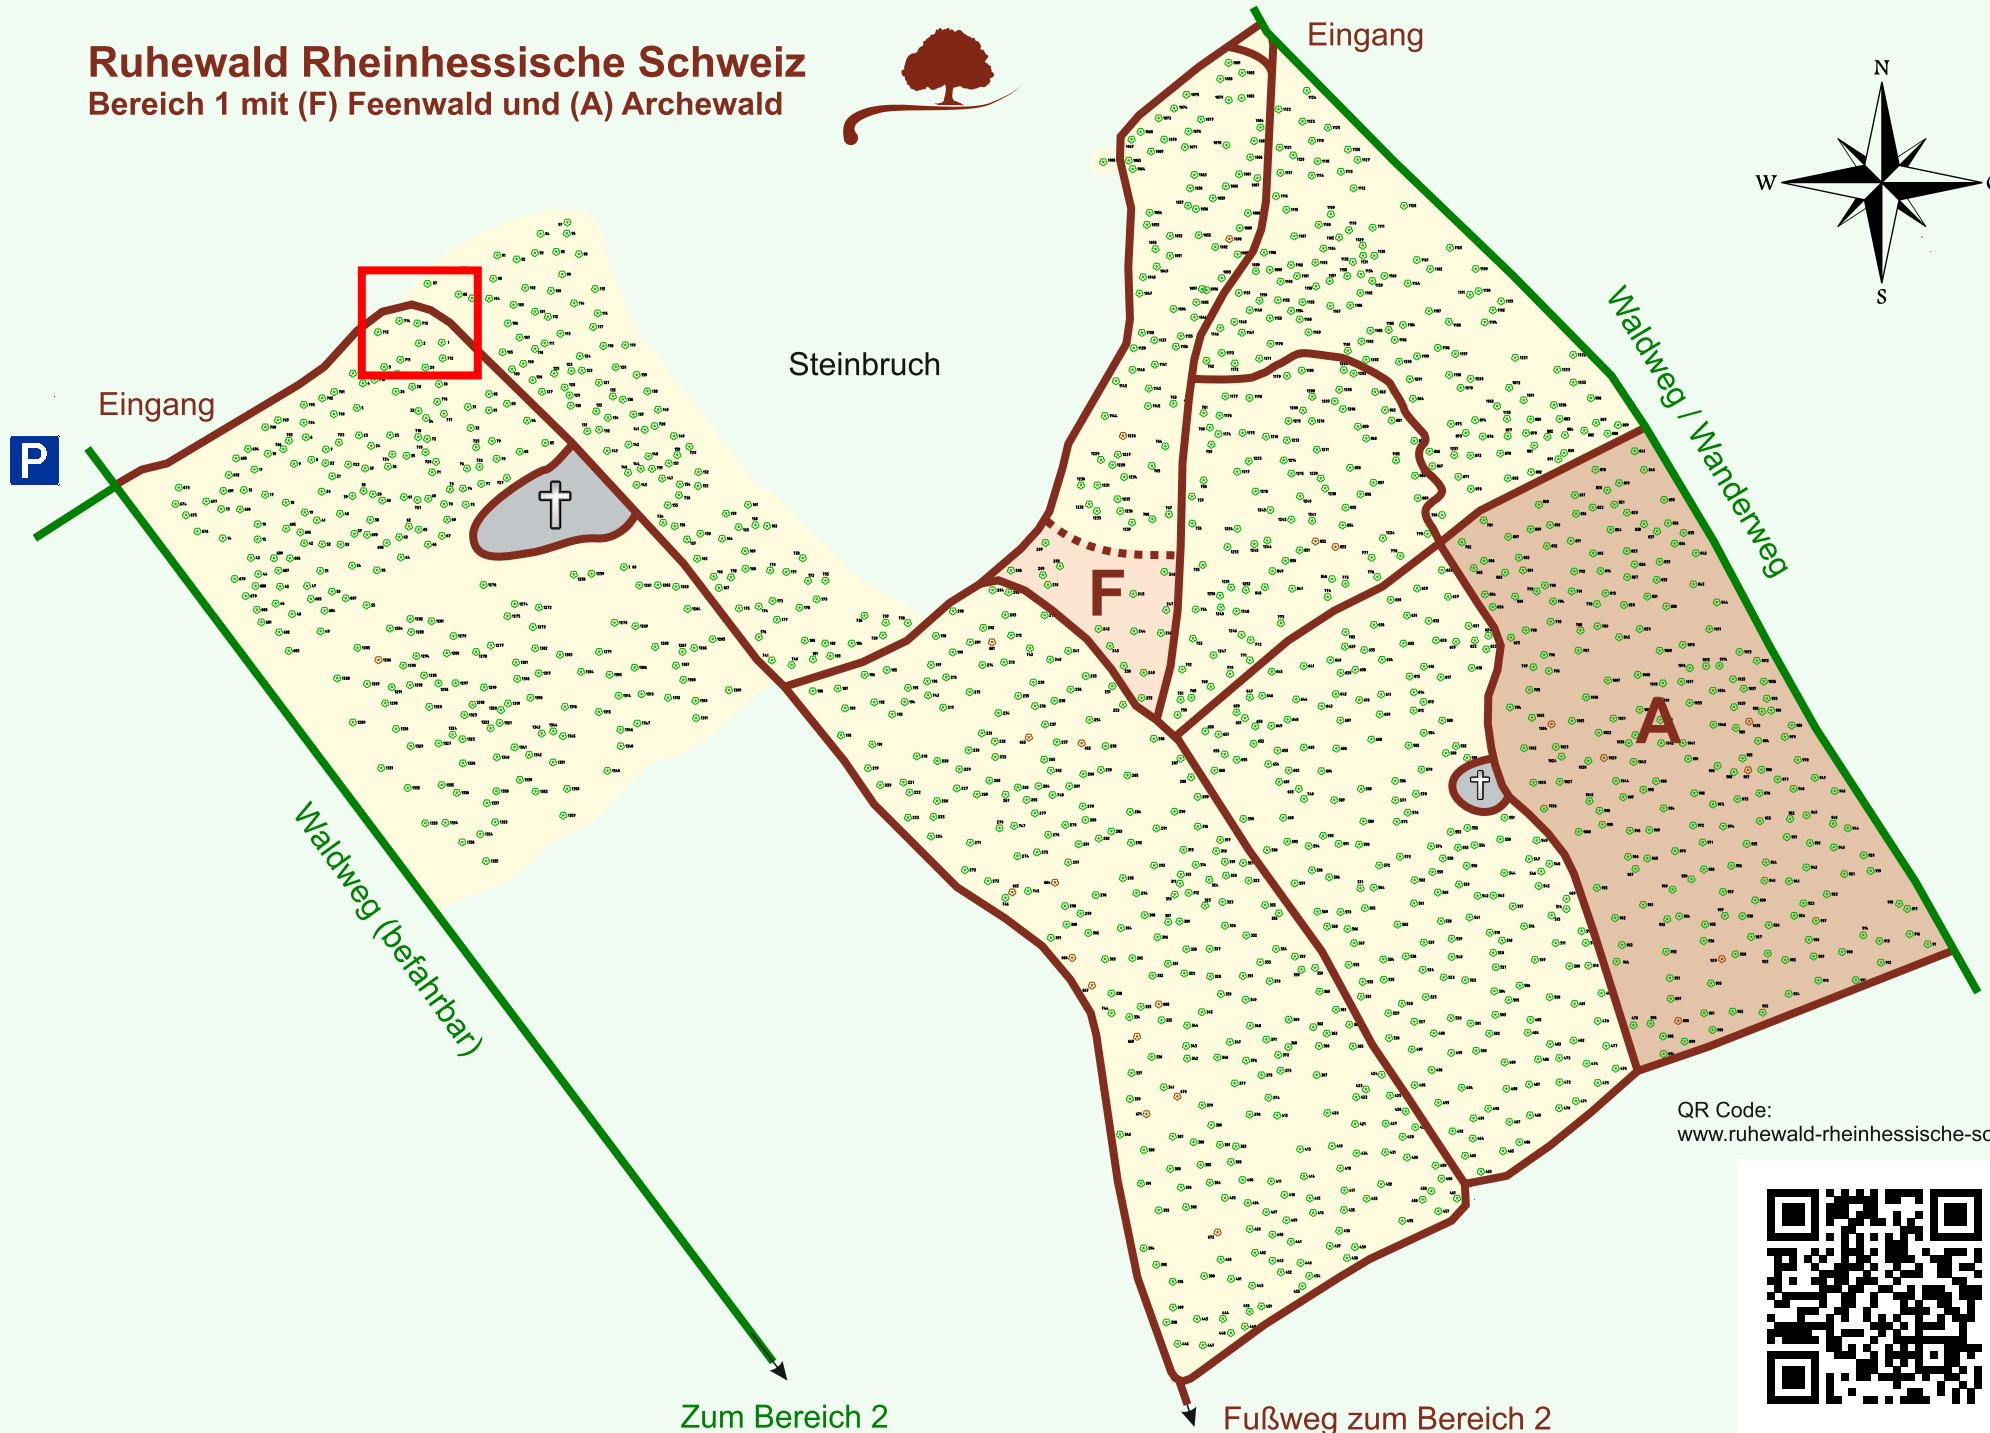

Ruhewald Rhein Hessische Schweiz

Bereich 1 mit (F) Feenwald und (A) Archewald

QR Code:
www.ruhewald-rhein Hessische-schweiz.de