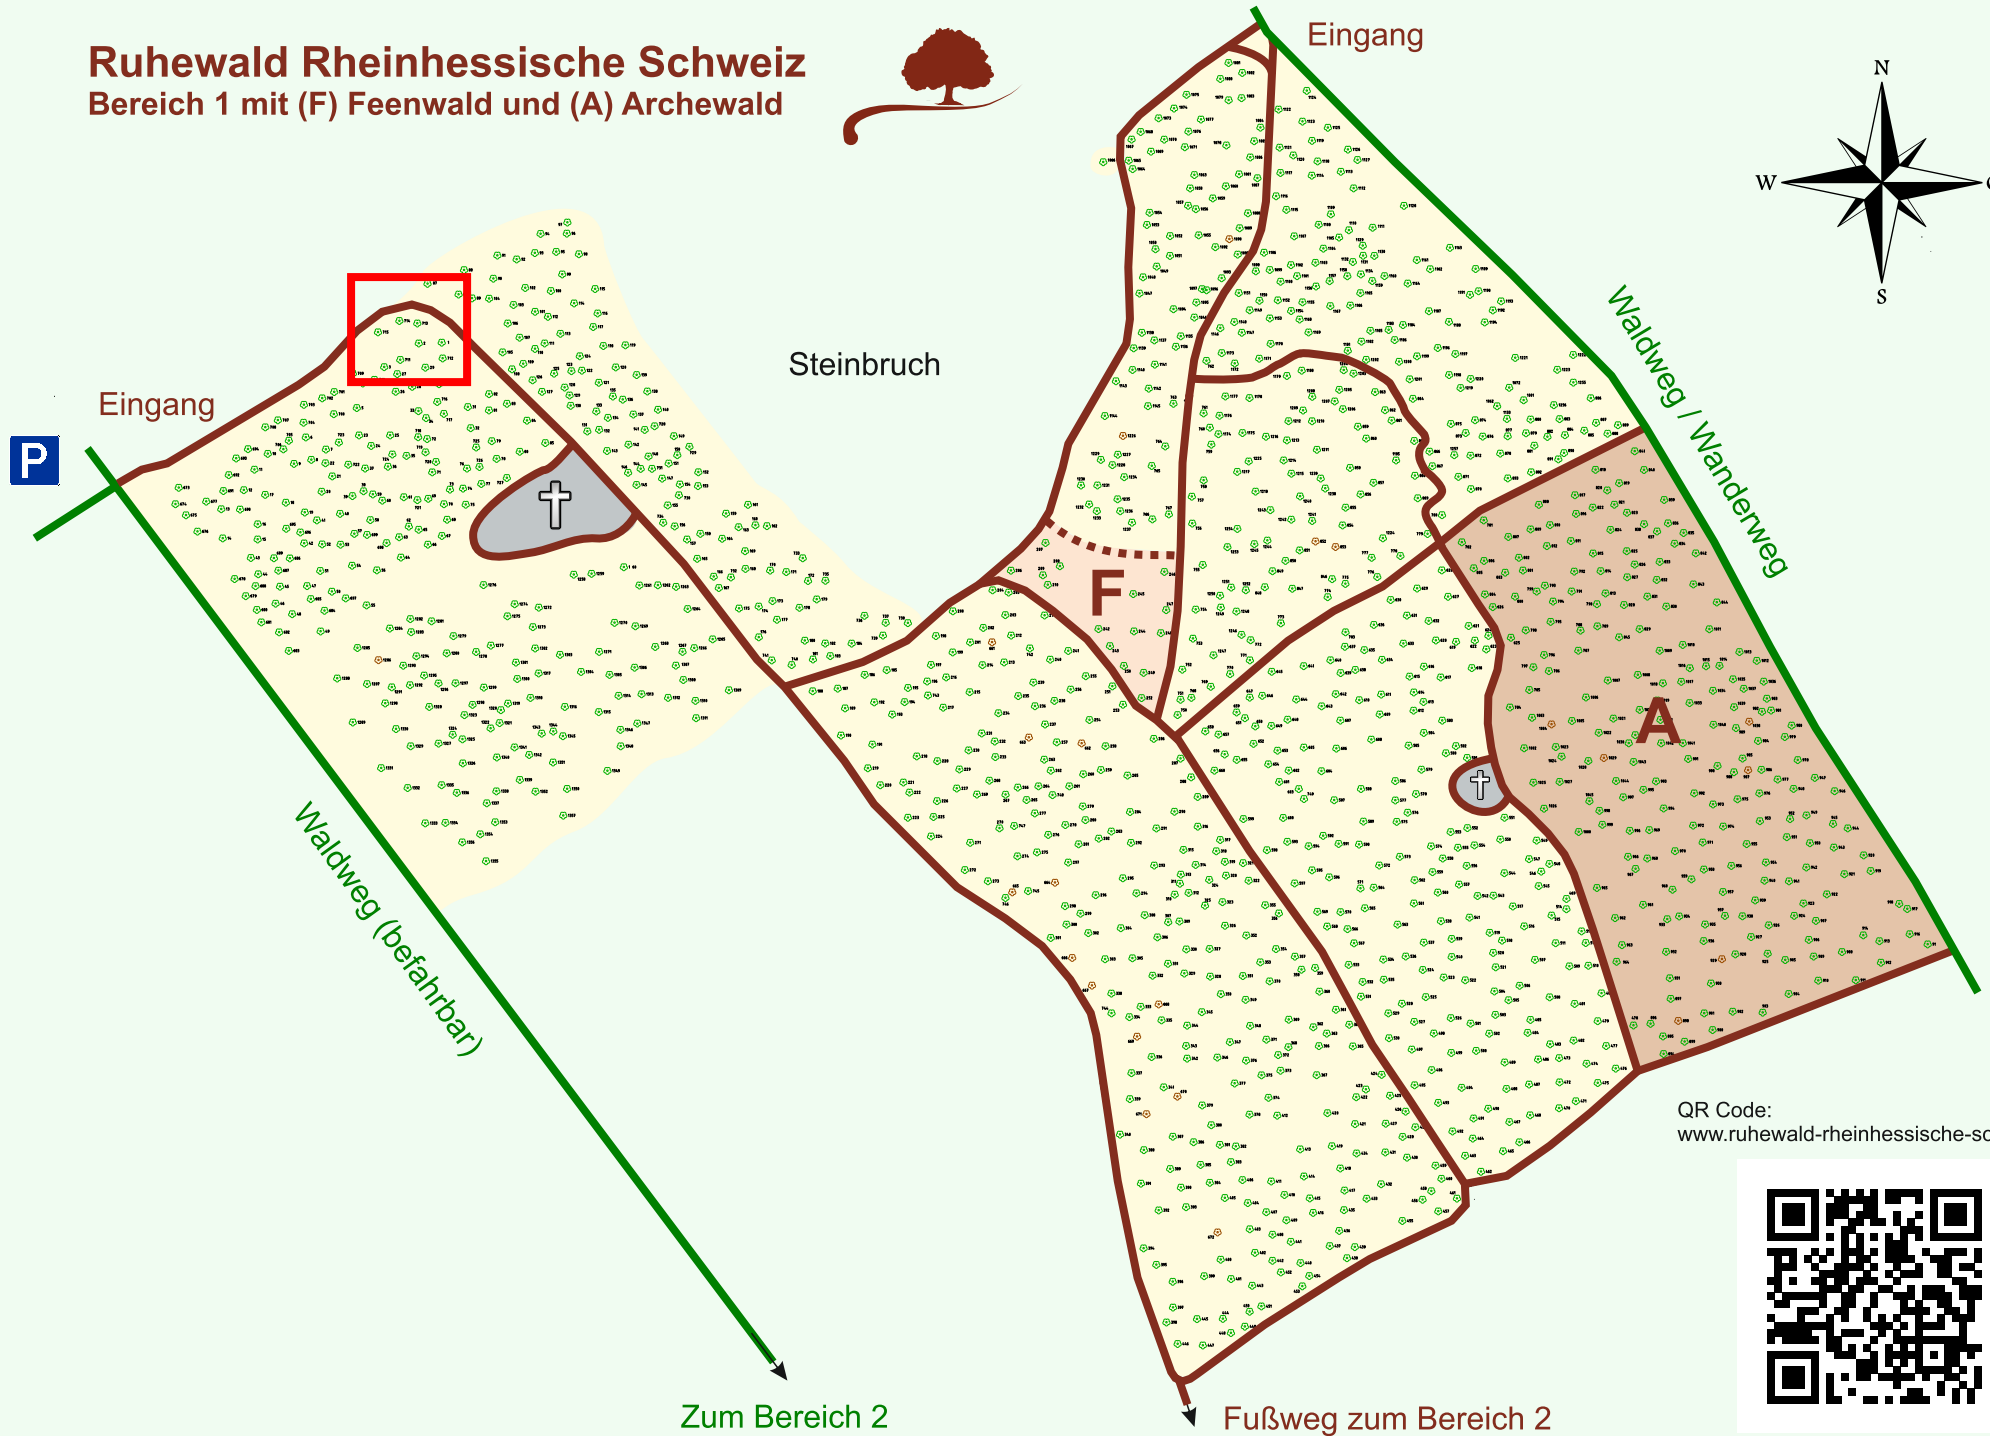

Ruhewald Rhein Hessische Schweiz

Bereich 1 mit (F) Feenwald und (A) Archewald

QR Code:
www.ruhewald-rhein Hessische-schweiz.de