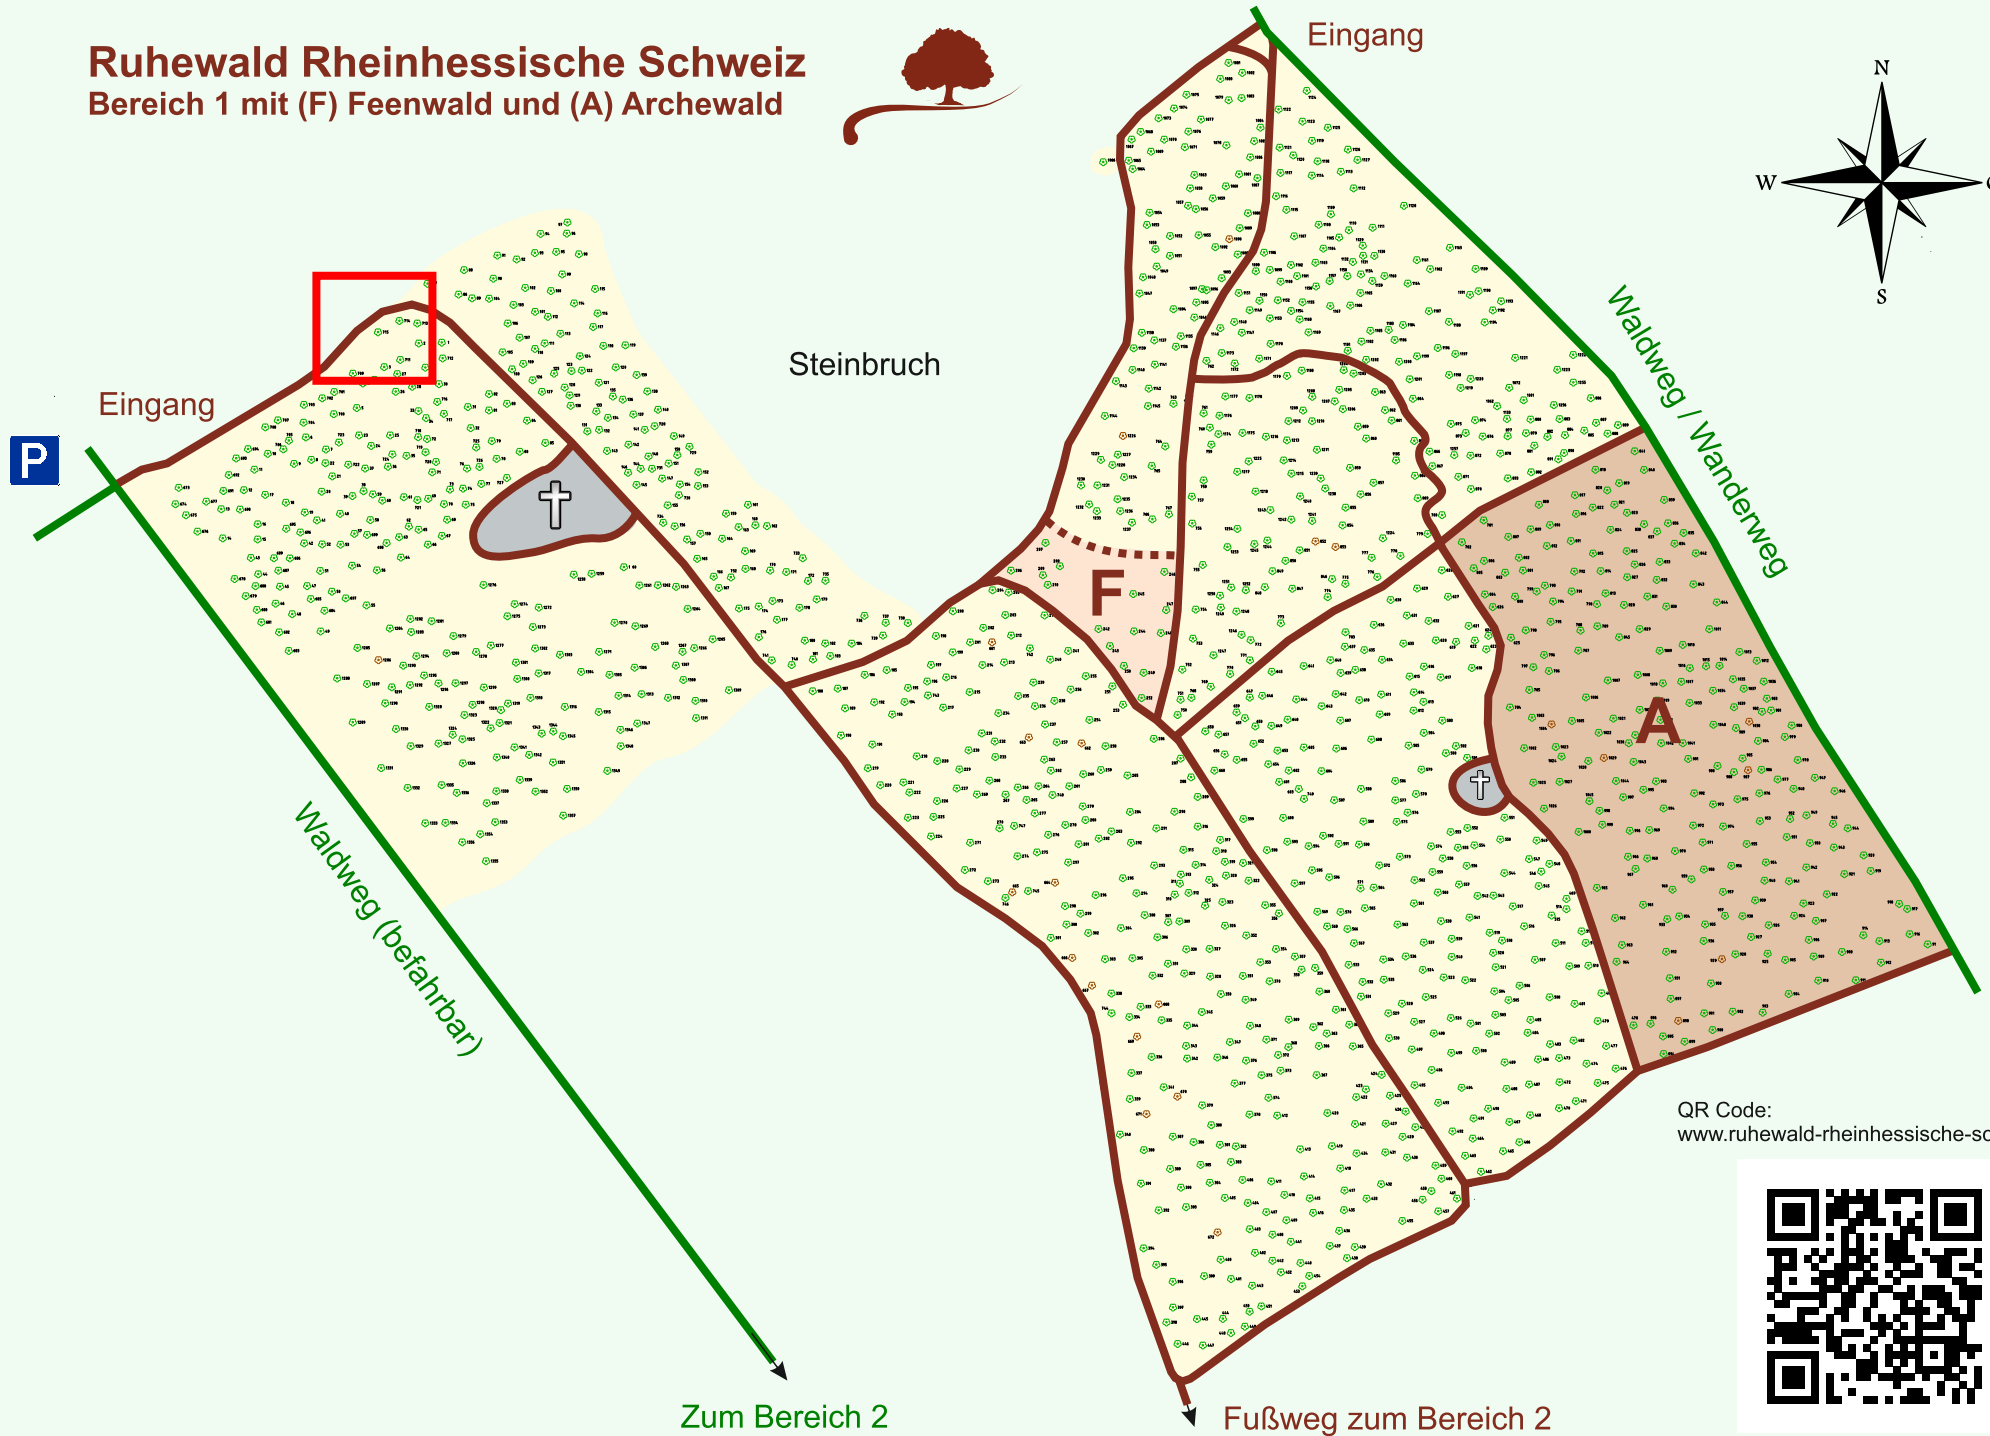

Ruhewald Rhein Hessische Schweiz

Bereich 1 mit (F) Feenwald und (A) Archewald

QR Code:
www.ruhewald-rhein Hessische-schweiz.de

Zum Bereich 2

Fußweg zum Bereich 2