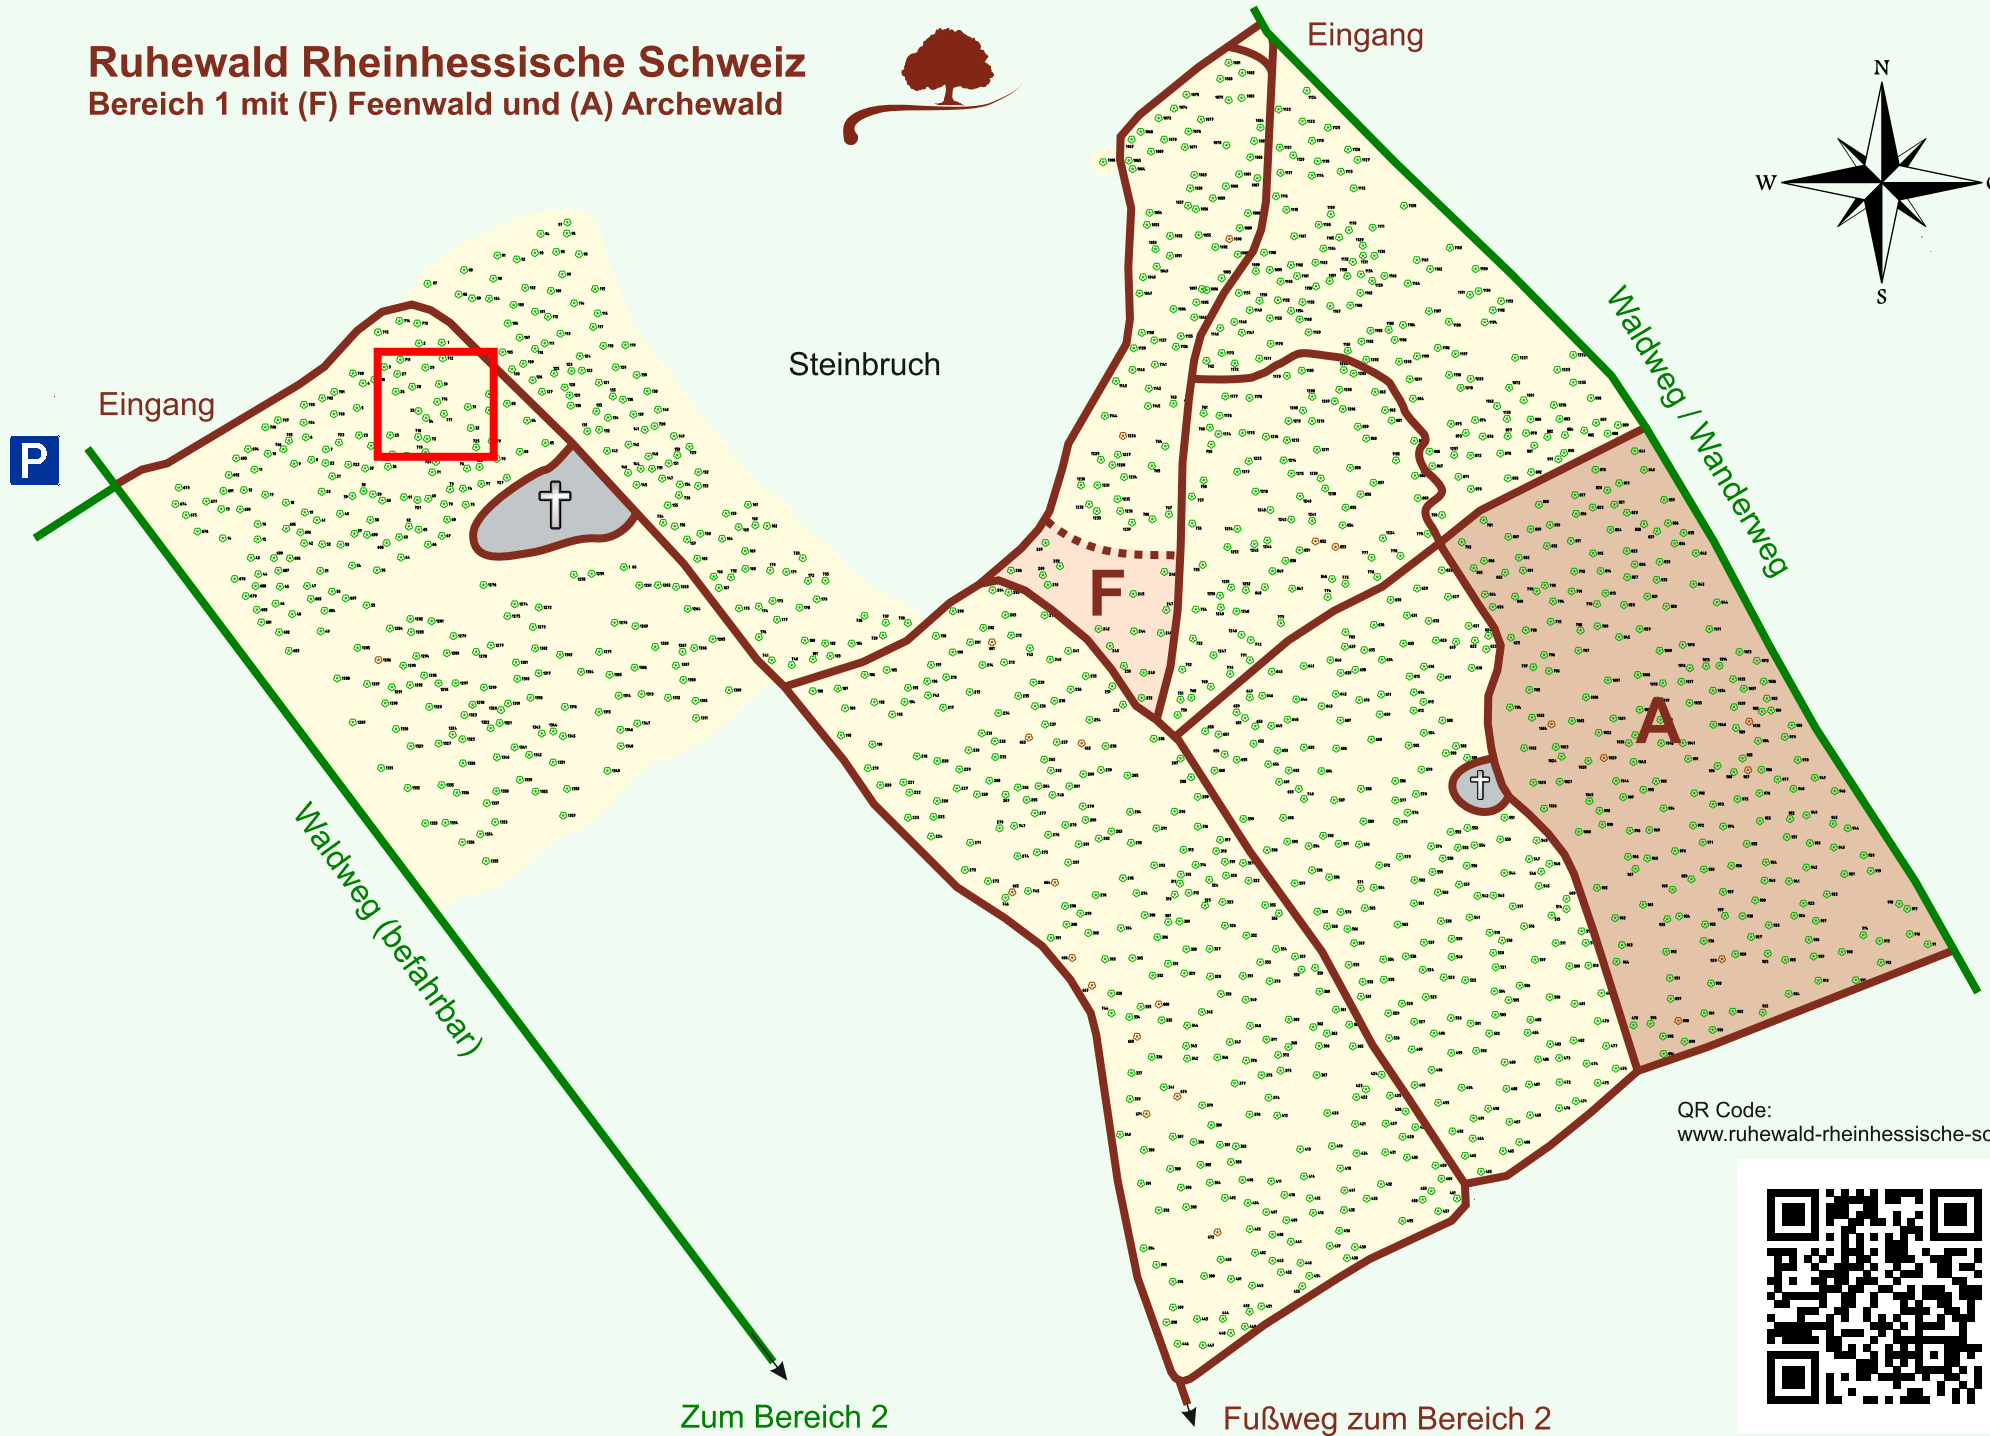

# Ruhewald Rhein Hessische Schweiz

## Bereich 1 mit (F) Feenwald und (A) Archewald

QR Code:  
[www.ruhewald-rhein Hessische-schweiz.de](http://www.ruhewald-rhein Hessische-schweiz.de)