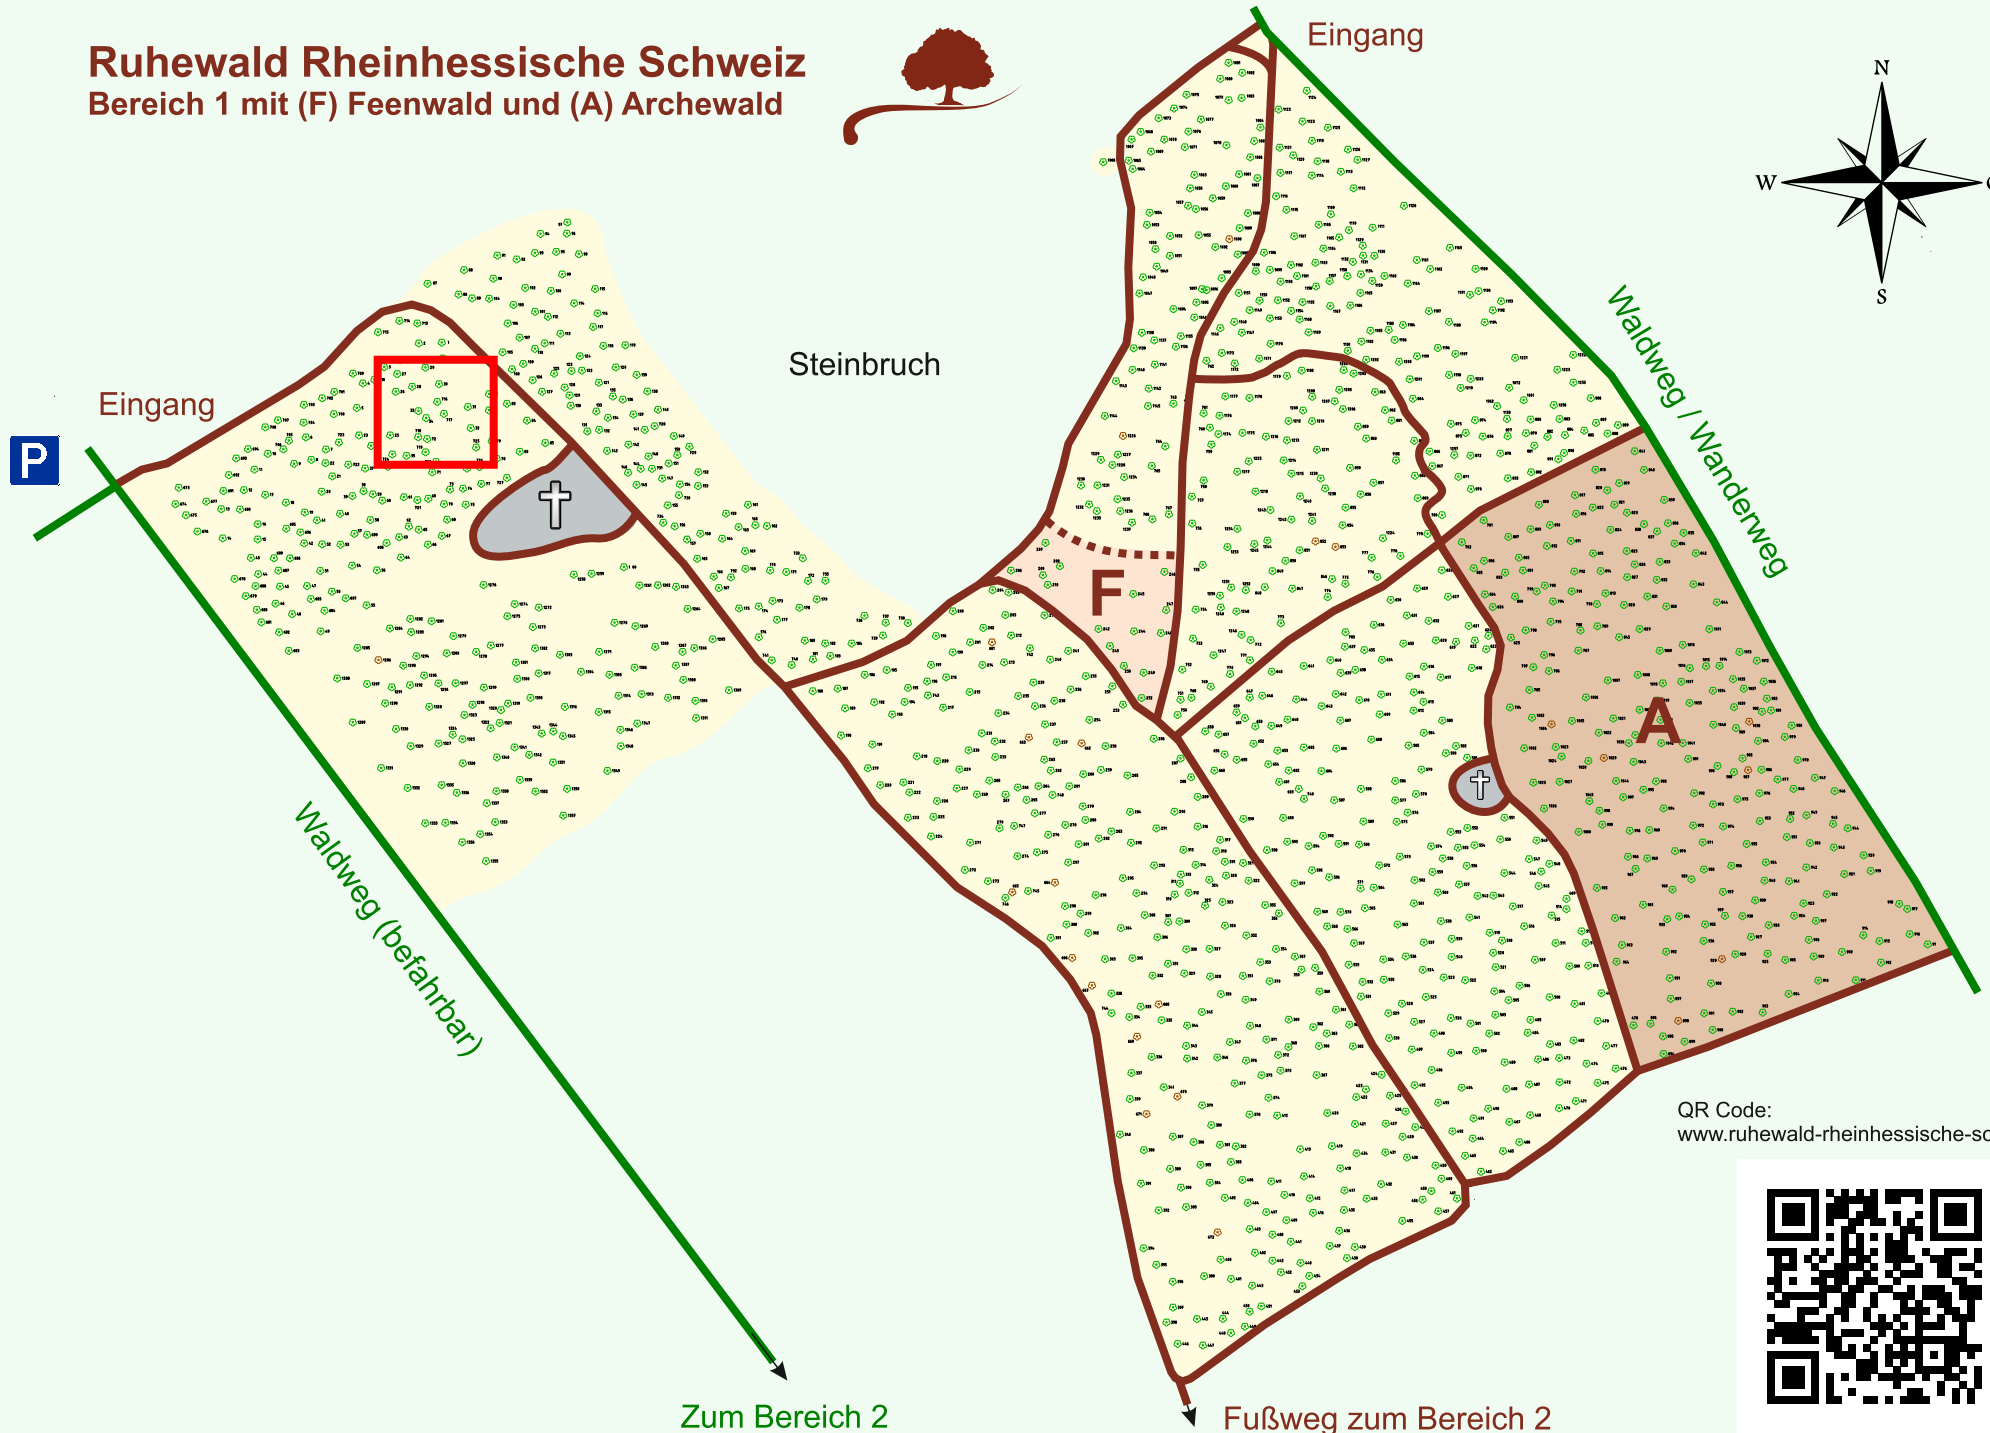

Ruhewald Rhein Hessische Schweiz

Bereich 1 mit (F) Feenwald und (A) Archewald

QR Code:
www.ruhewald-rhein Hessische-schweiz.de