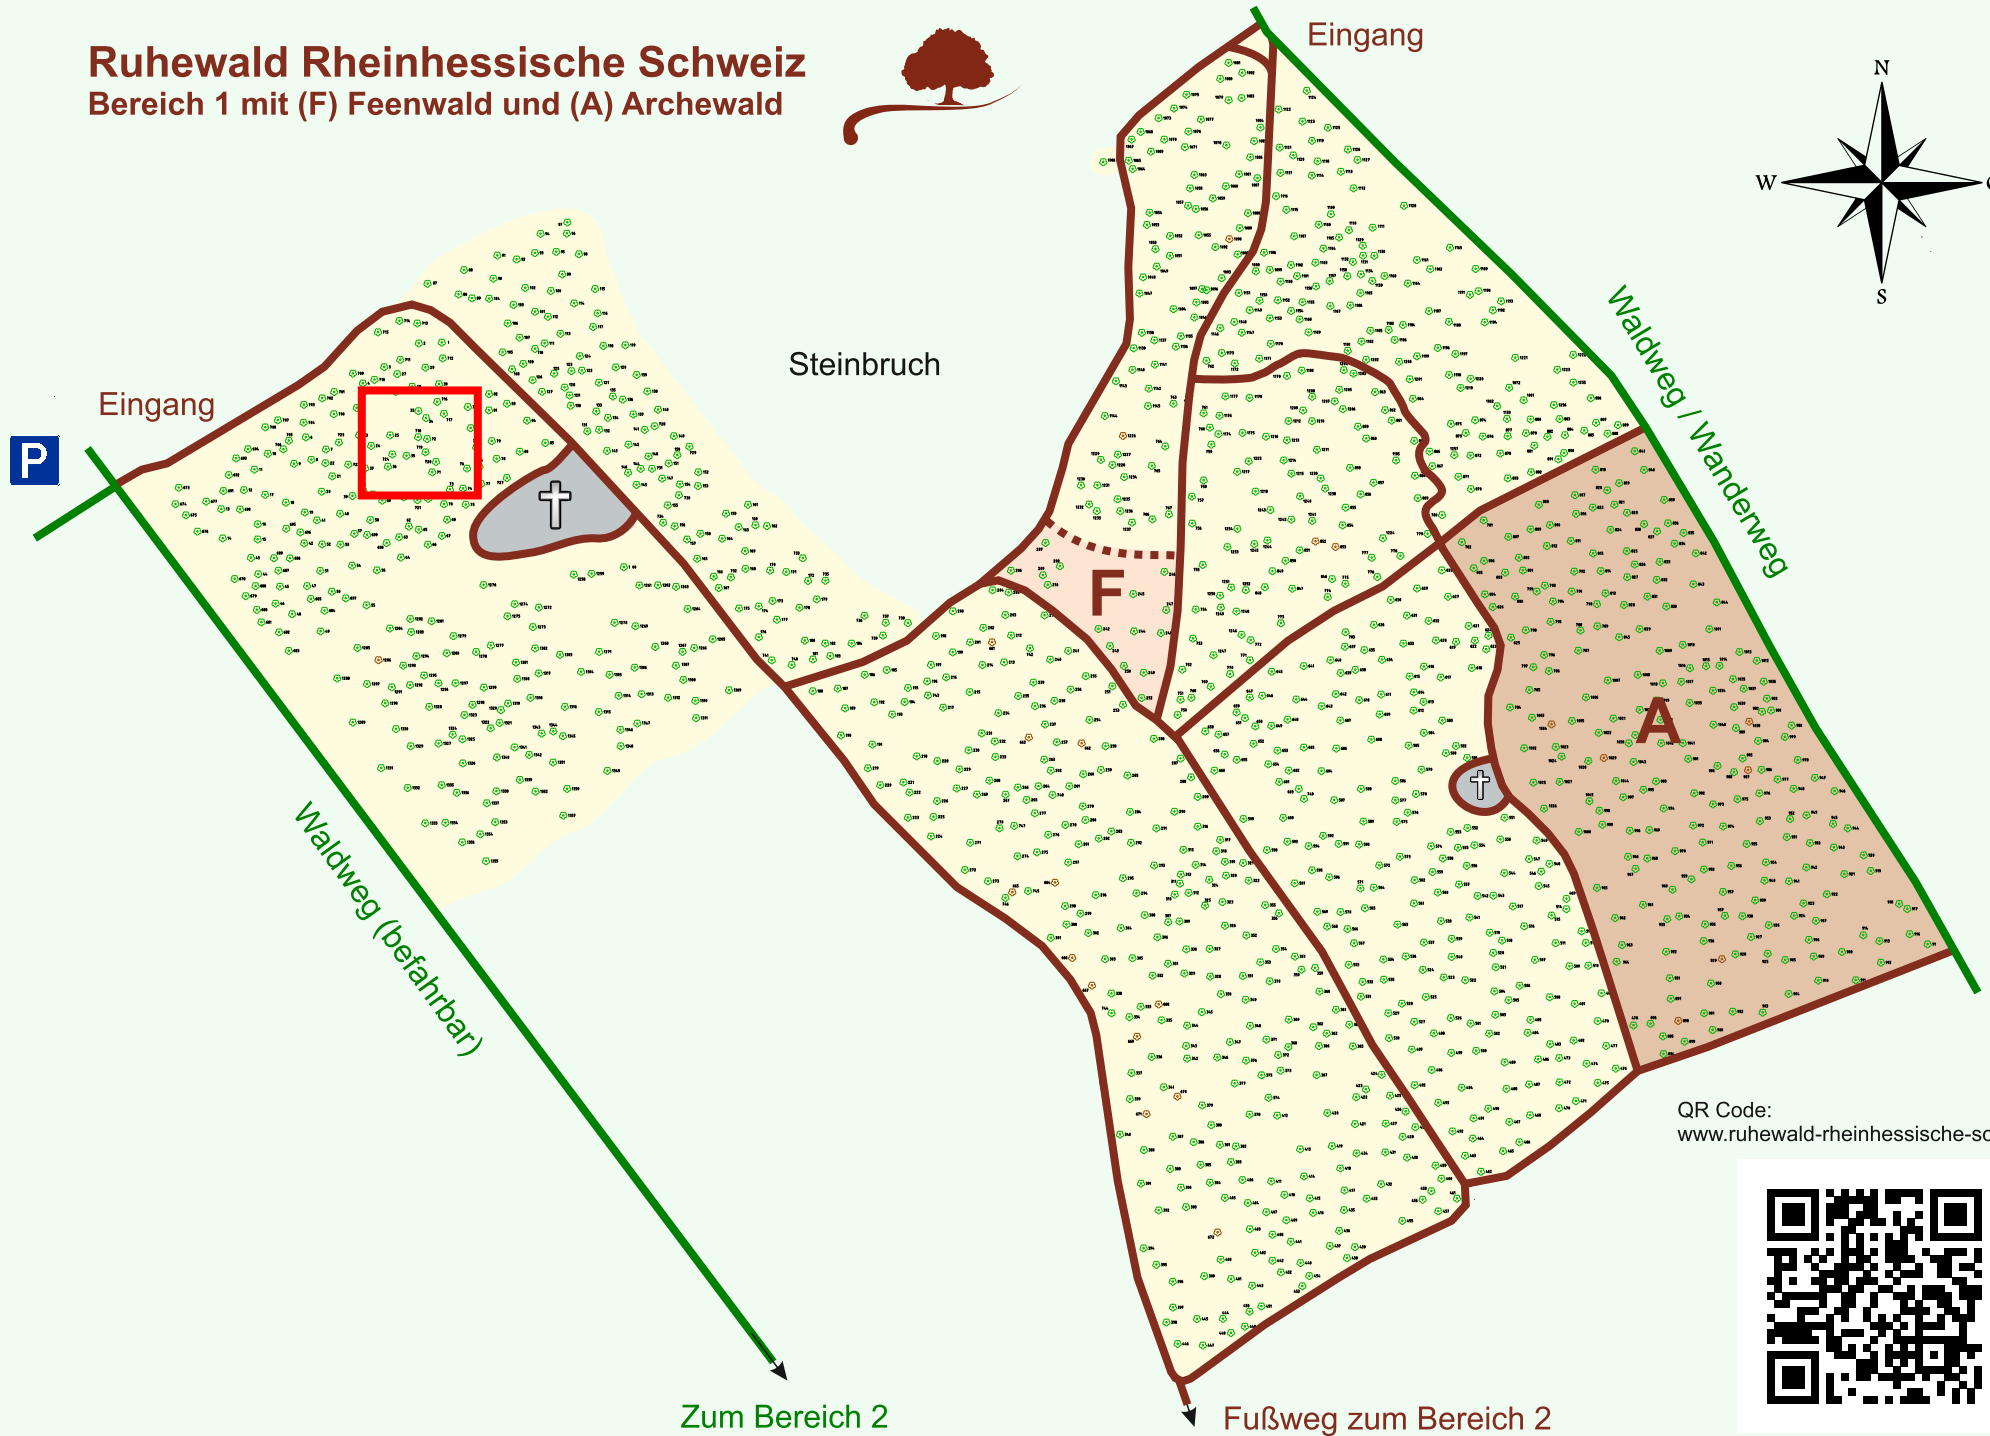

Ruhewald Rhein Hessische Schweiz

Bereich 1 mit (F) Feenwald und (A) Archewald

QR Code:
www.ruhewald-rhein Hessische-schweiz.de