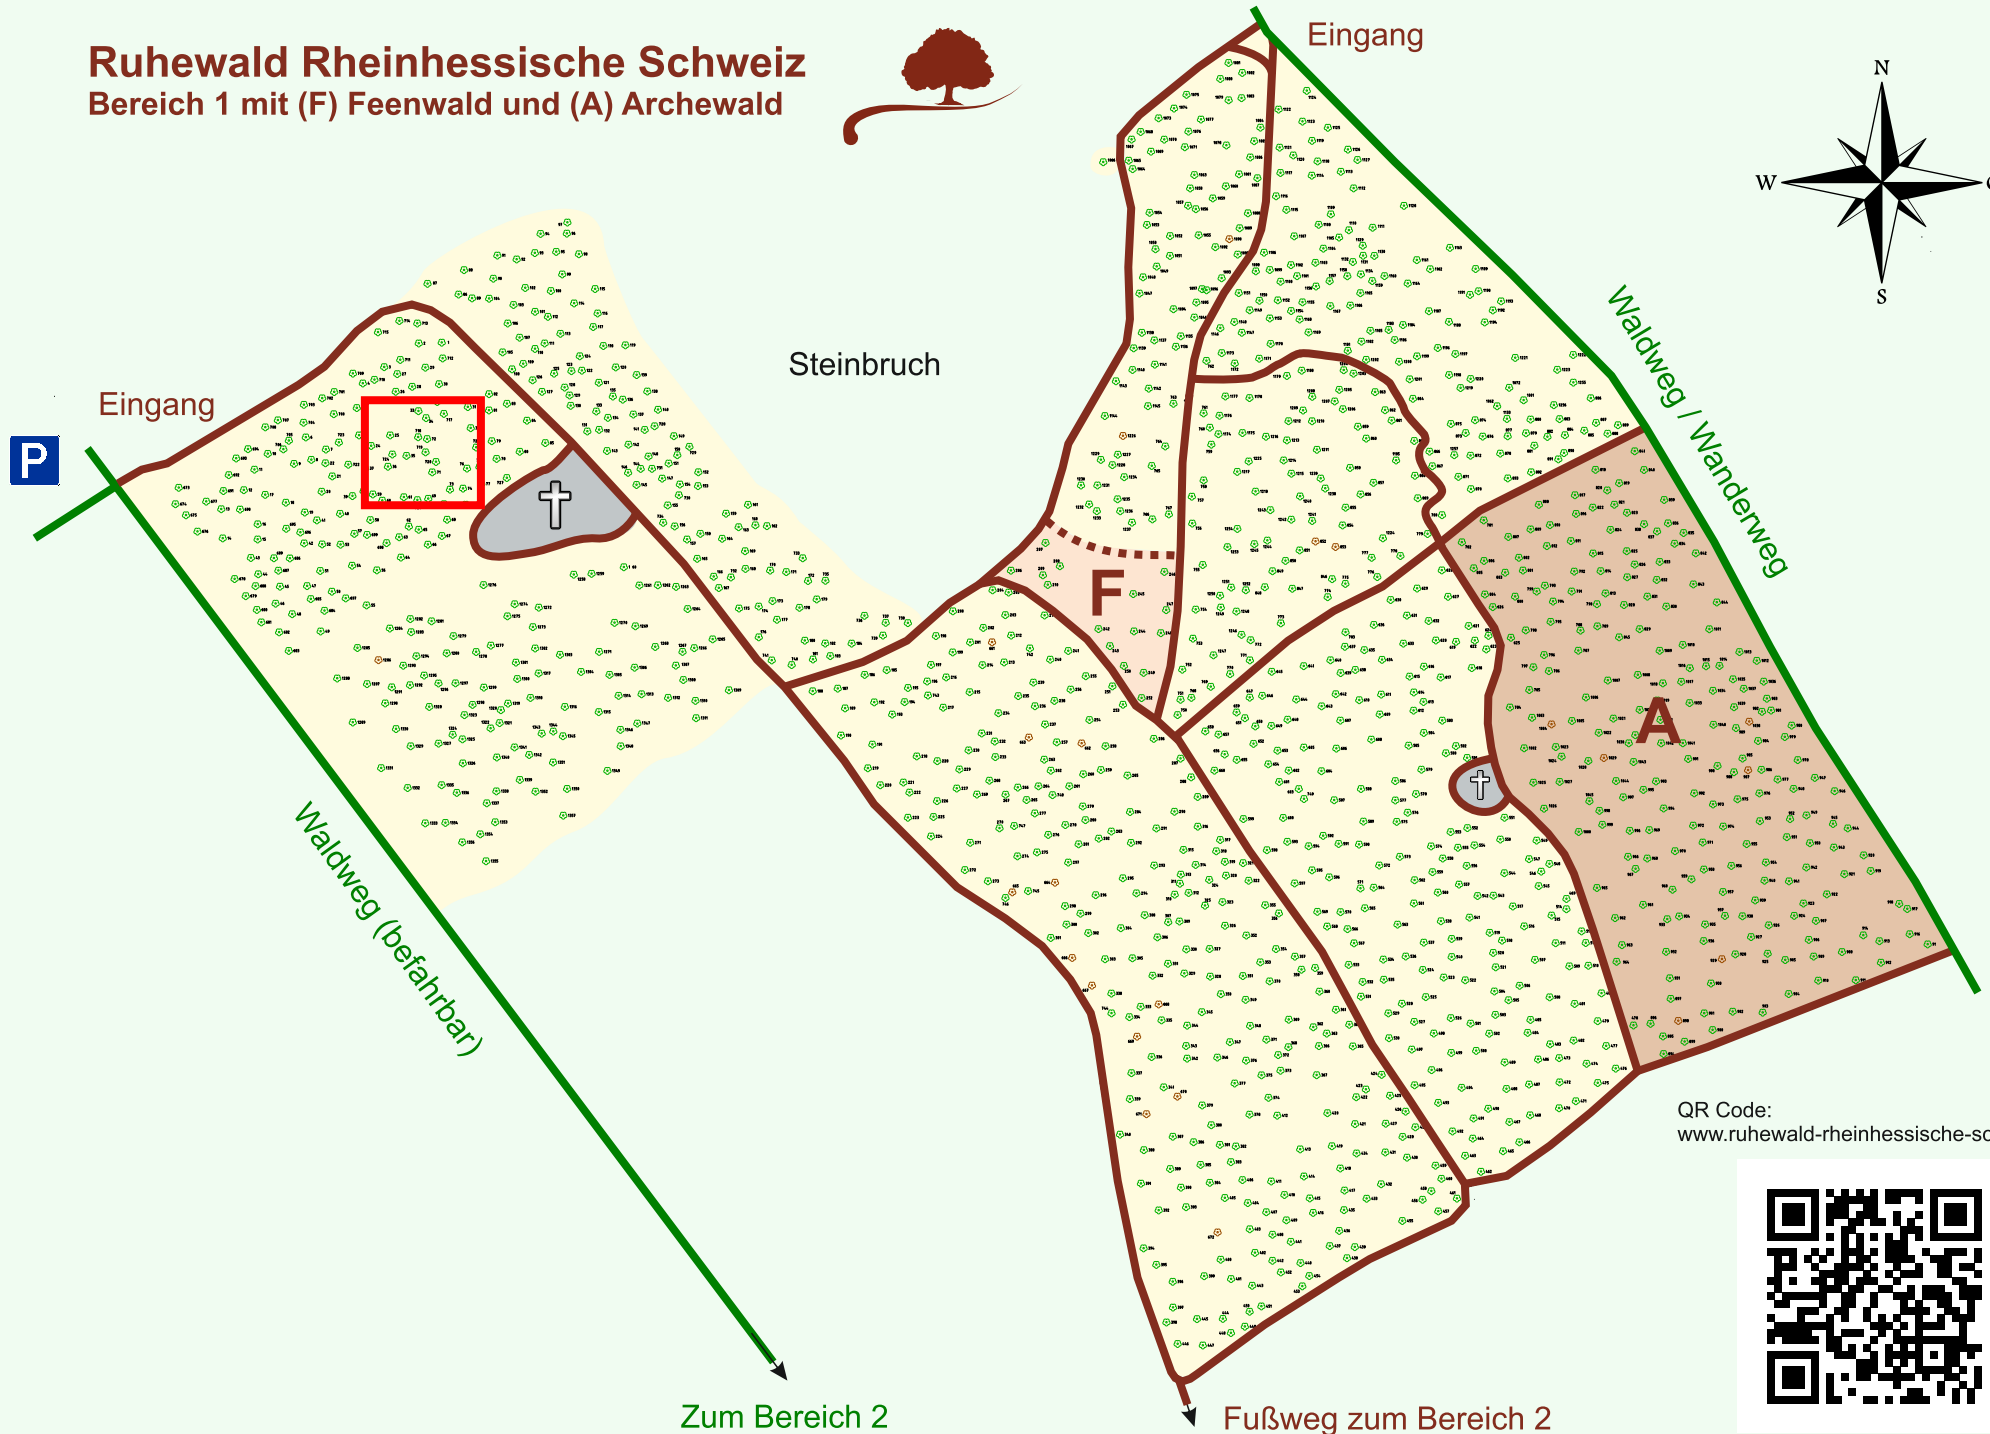

Ruhewald Rhein Hessische Schweiz

Bereich 1 mit (F) Feenwald und (A) Archewald

QR Code:
www.ruhewald-rhein Hessische-schweiz.de