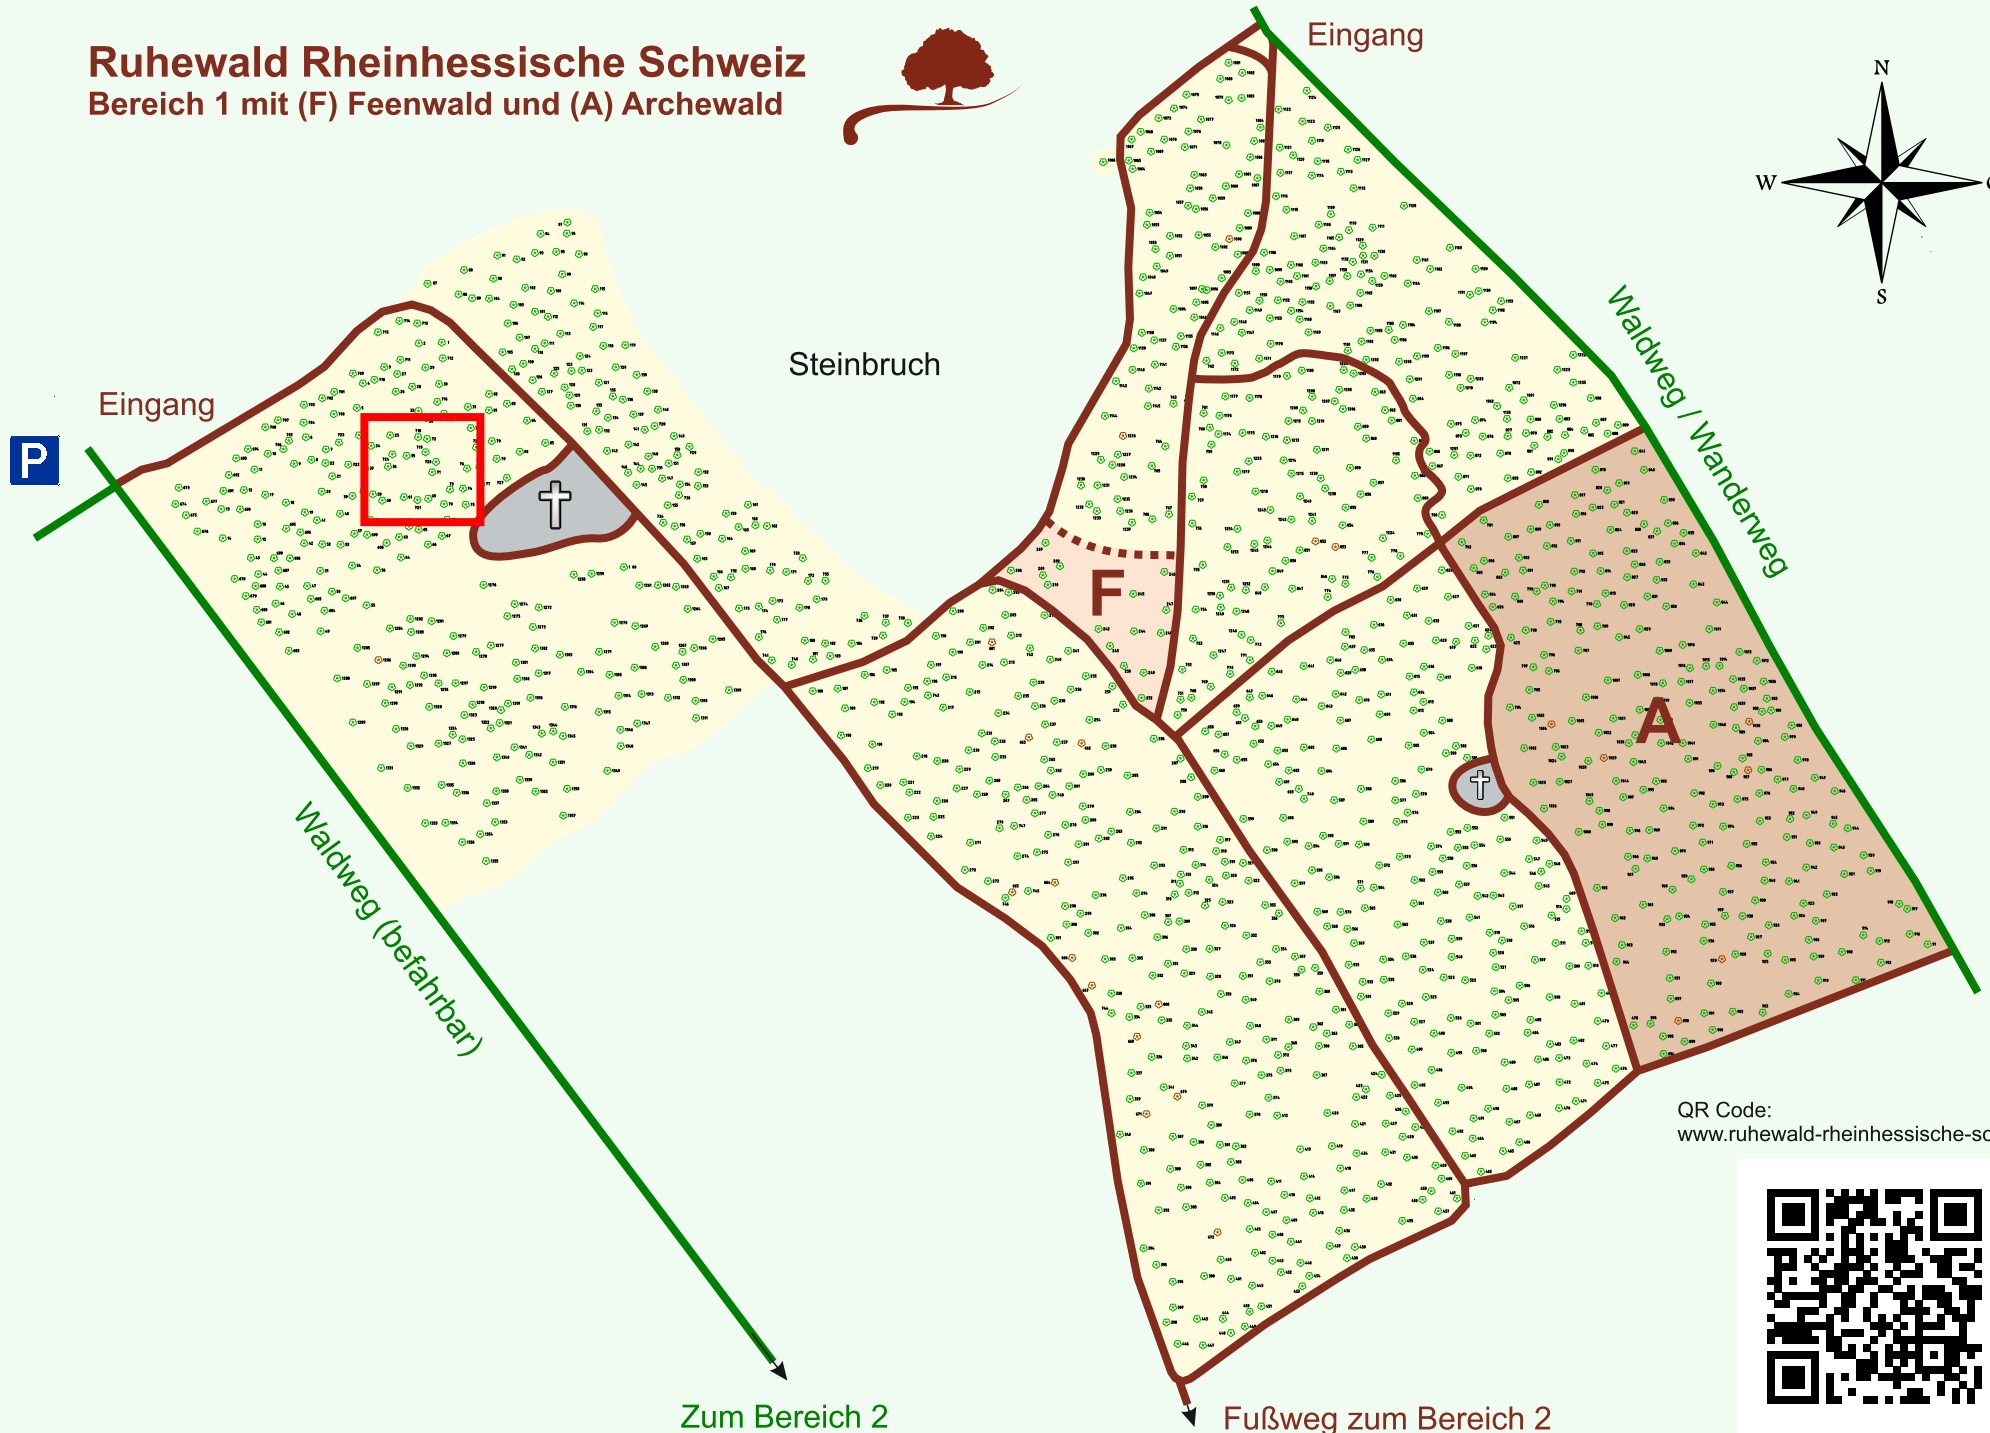

Ruhewald Rhein Hessische Schweiz

Bereich 1 mit (F) Feenwald und (A) Archewald

QR Code:
www.ruhewald-rhein Hessische-schweiz.de