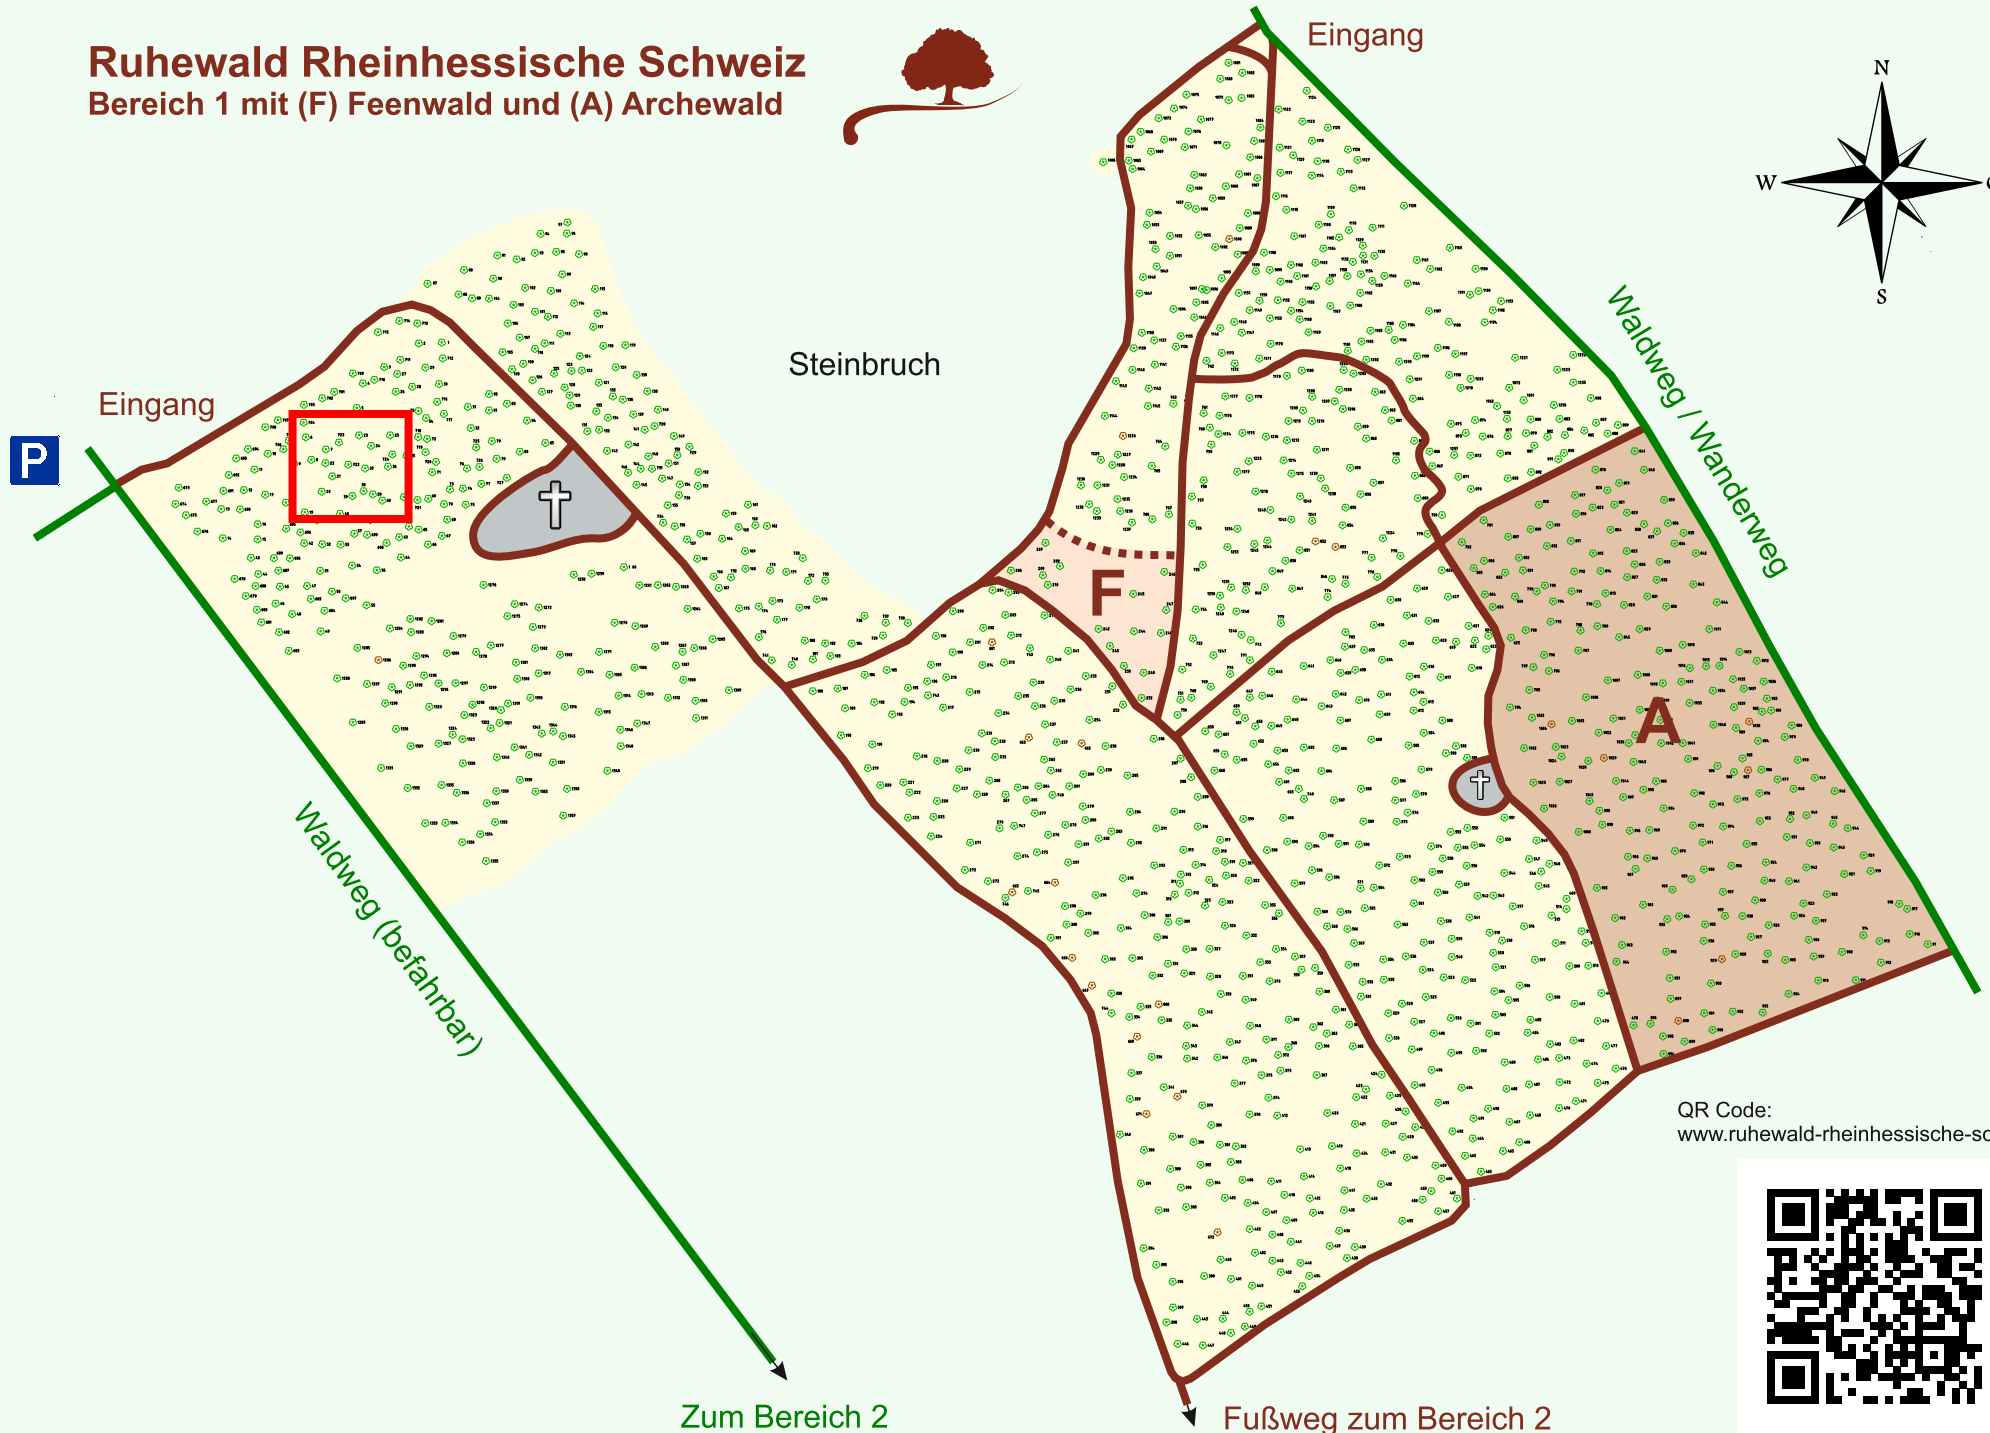

Ruhewald Rhein Hessische Schweiz

Bereich 1 mit (F) Feenwald und (A) Archewald

QR Code:
www.ruhewald-rhein Hessische-schweiz.de