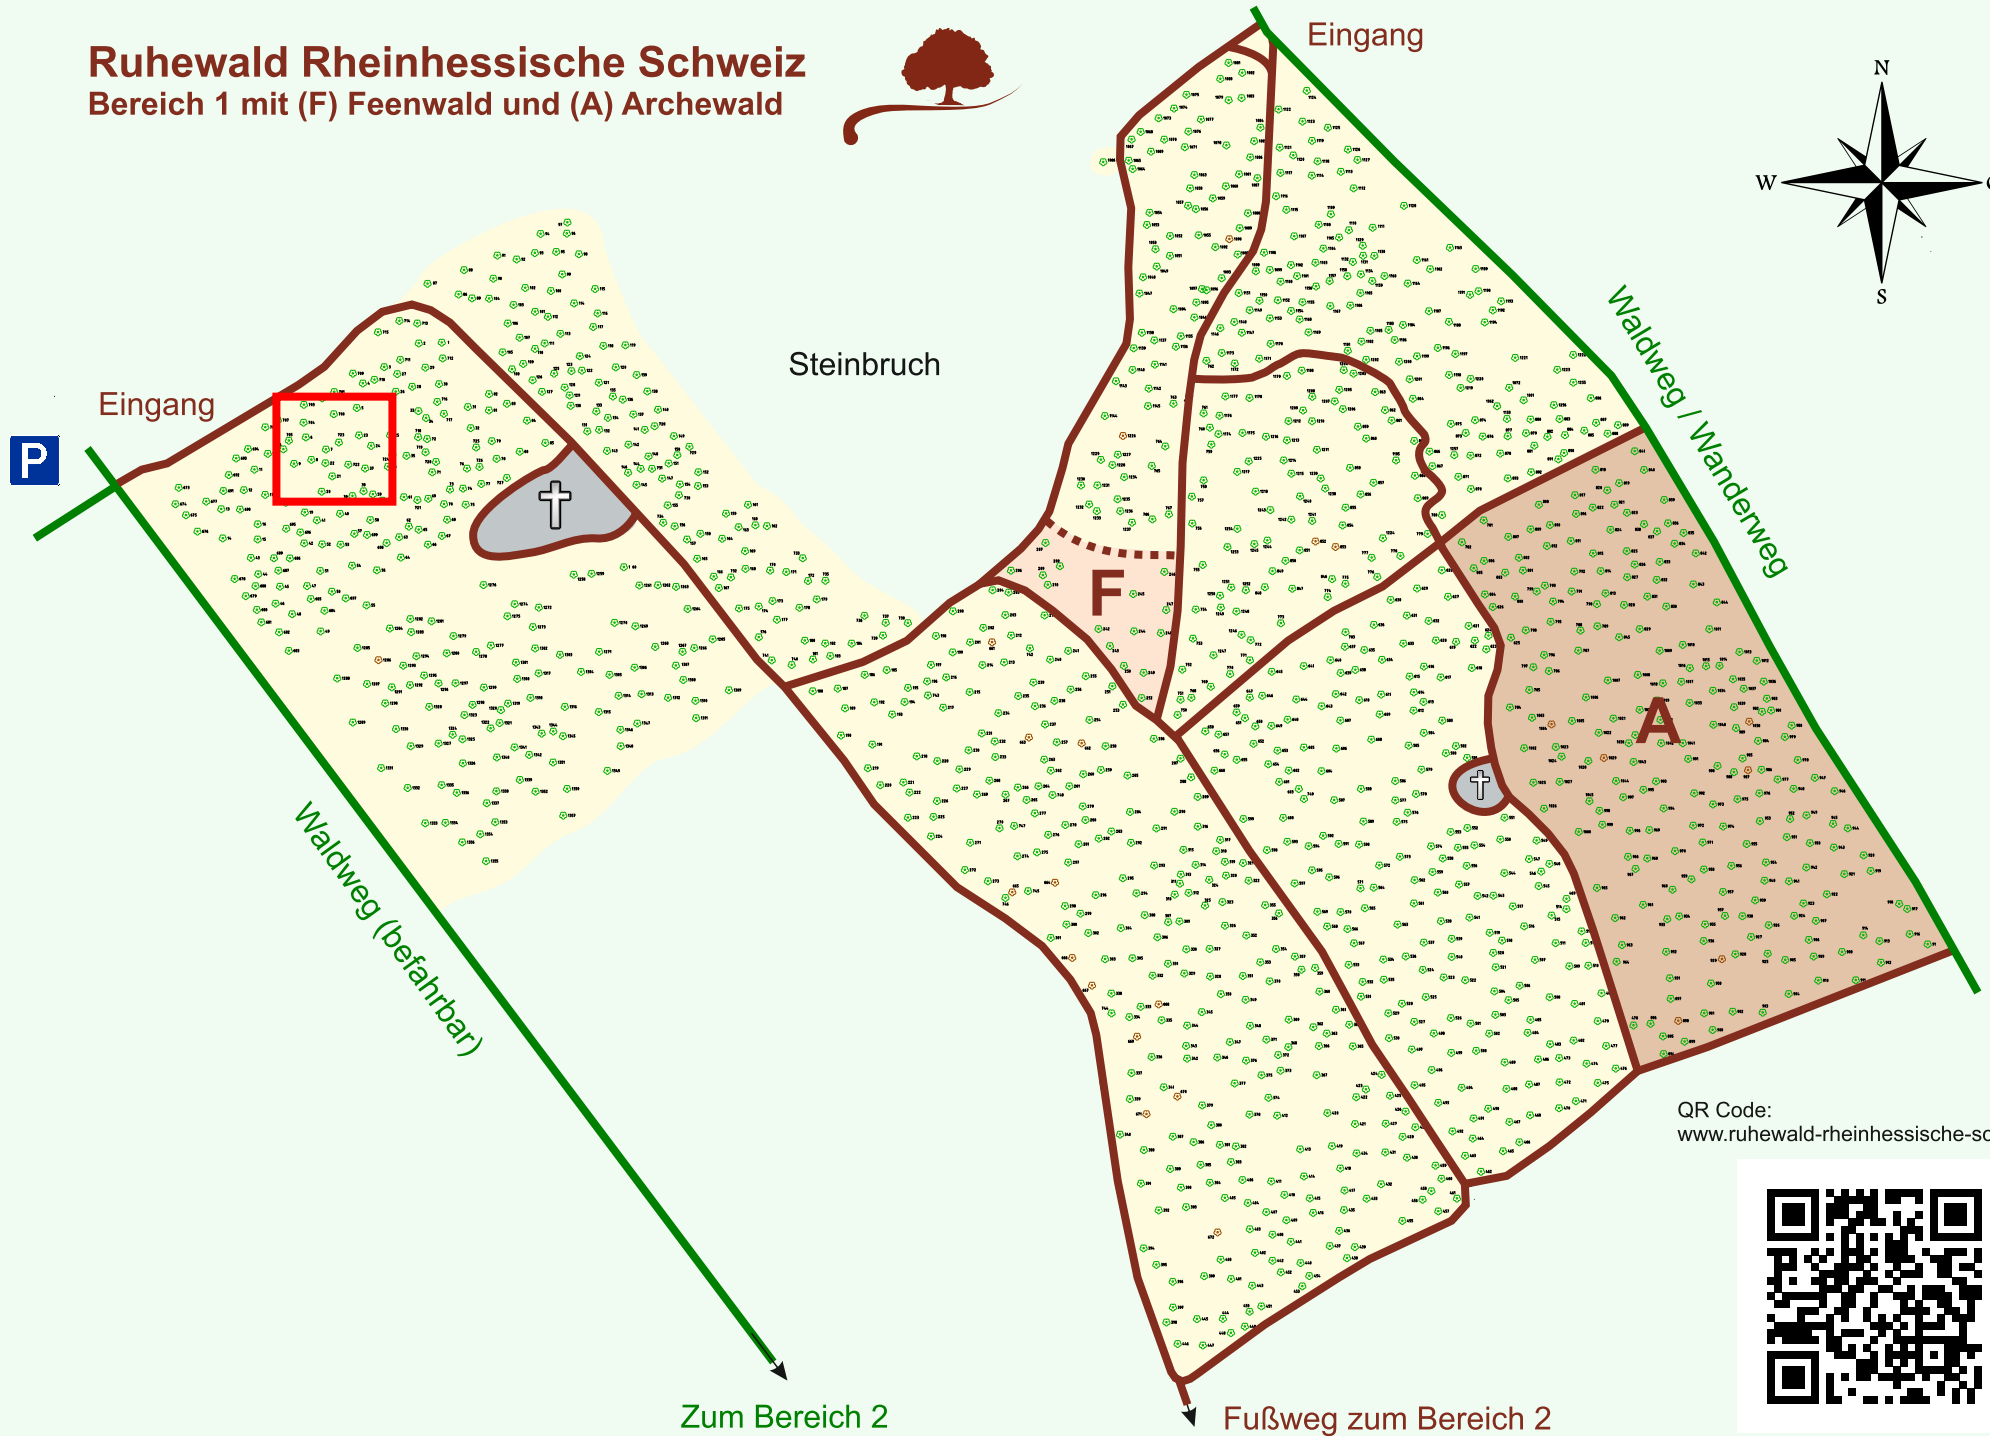

Ruhewald Rhein Hessische Schweiz

Bereich 1 mit (F) Feenwald und (A) Archewald

QR Code:
www.ruhewald-rhein Hessische-schweiz.de