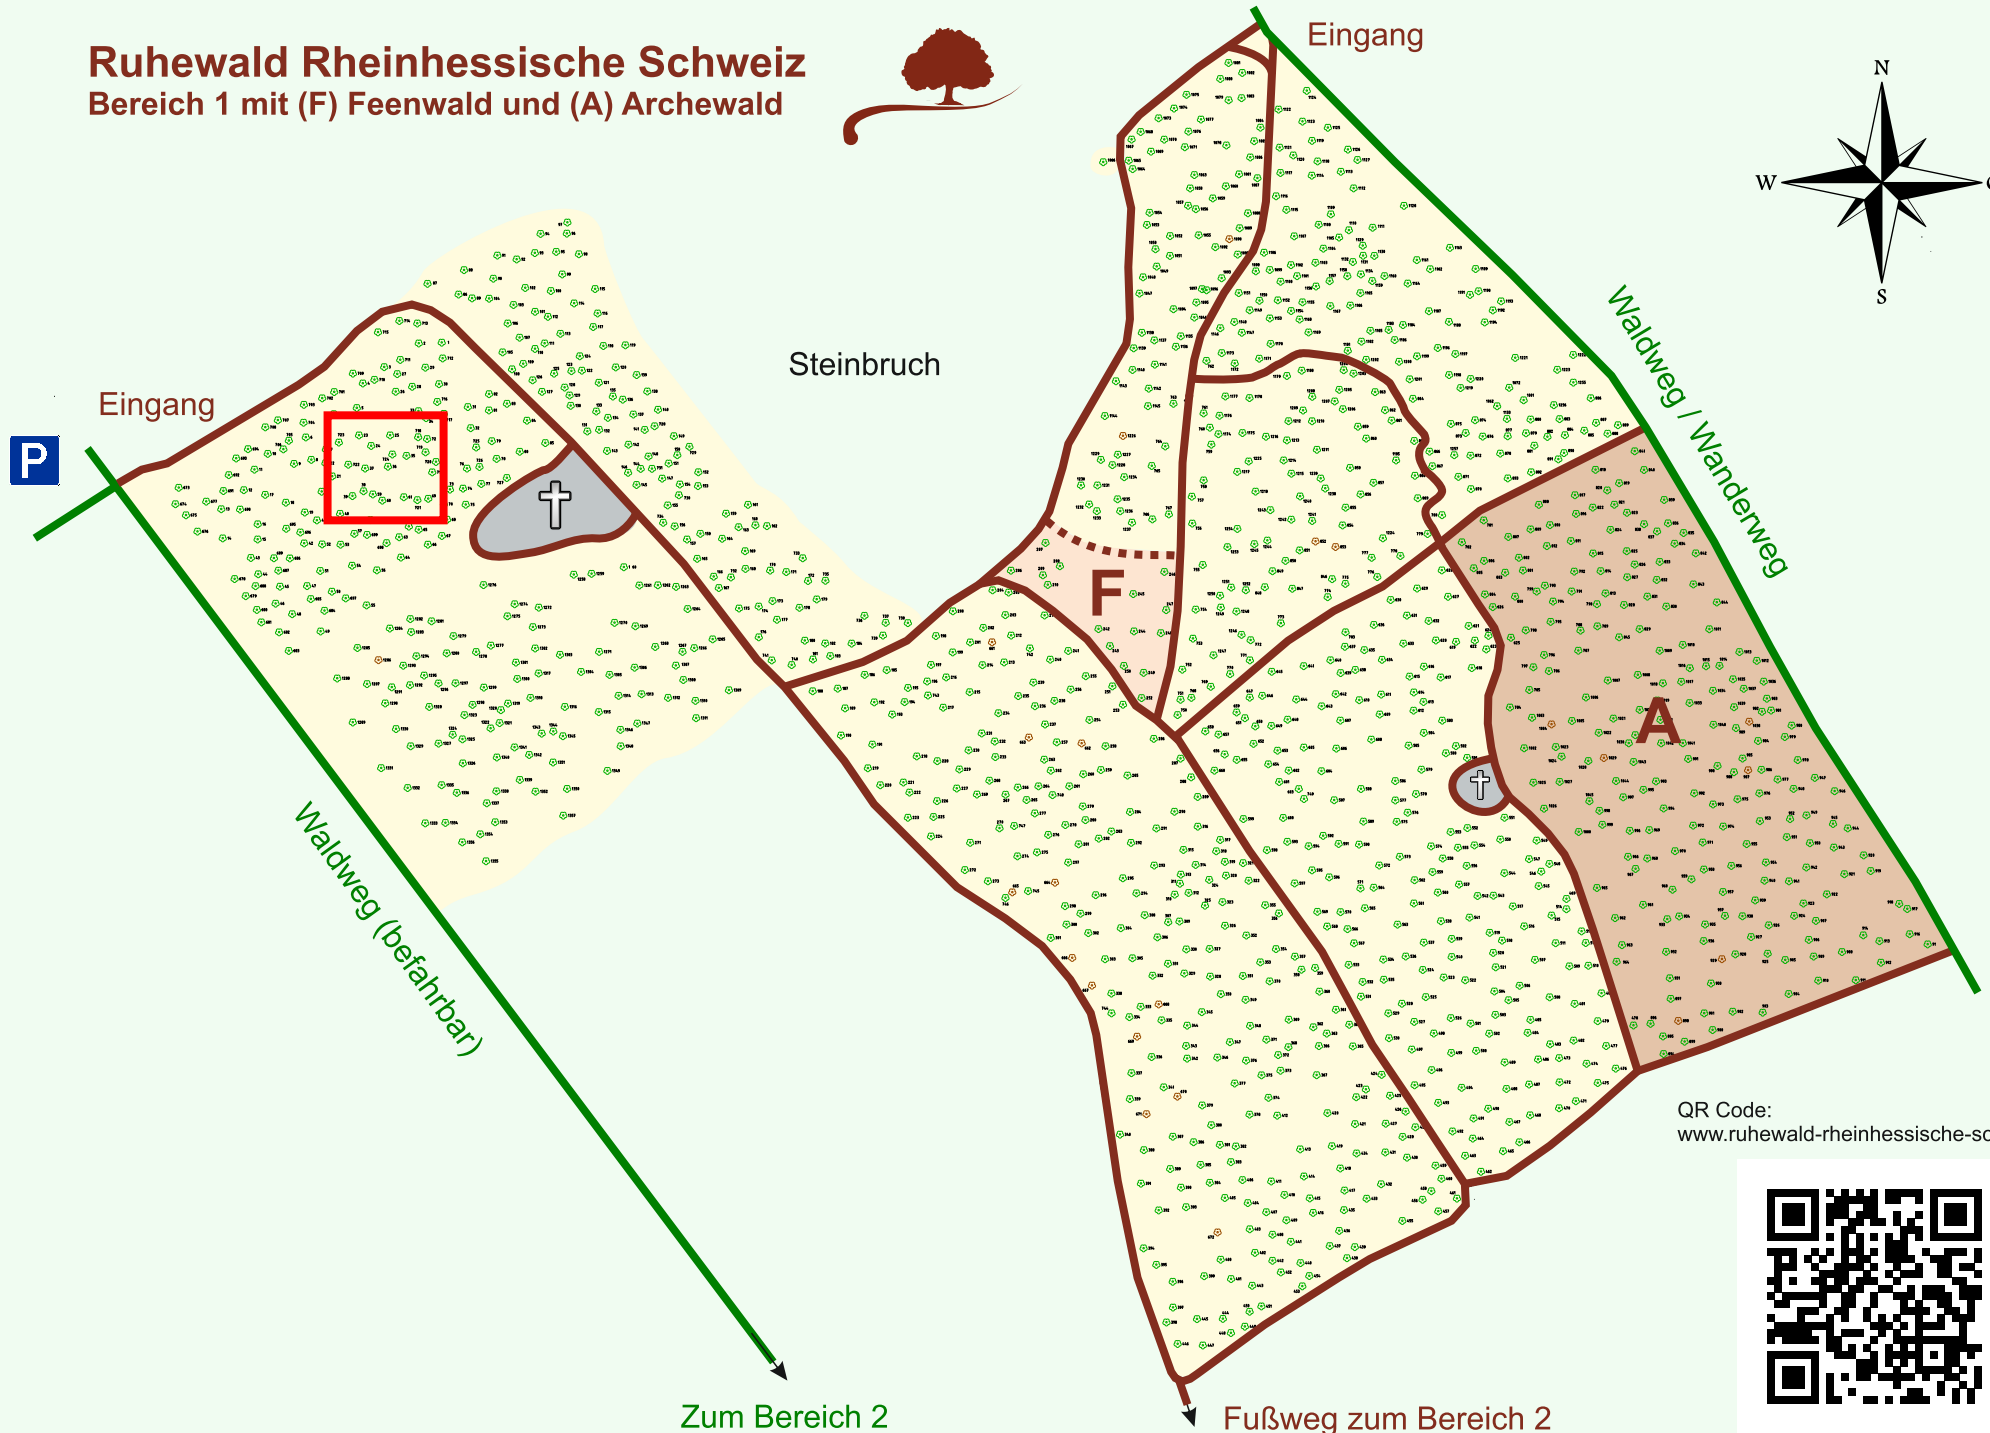

# Ruhewald Rhein Hessische Schweiz

## Bereich 1 mit (F) Feenwald und (A) Archewald

QR Code:  
[www.ruhewald-rhein Hessische-schweiz.de](http://www.ruhewald-rhein Hessische-schweiz.de)