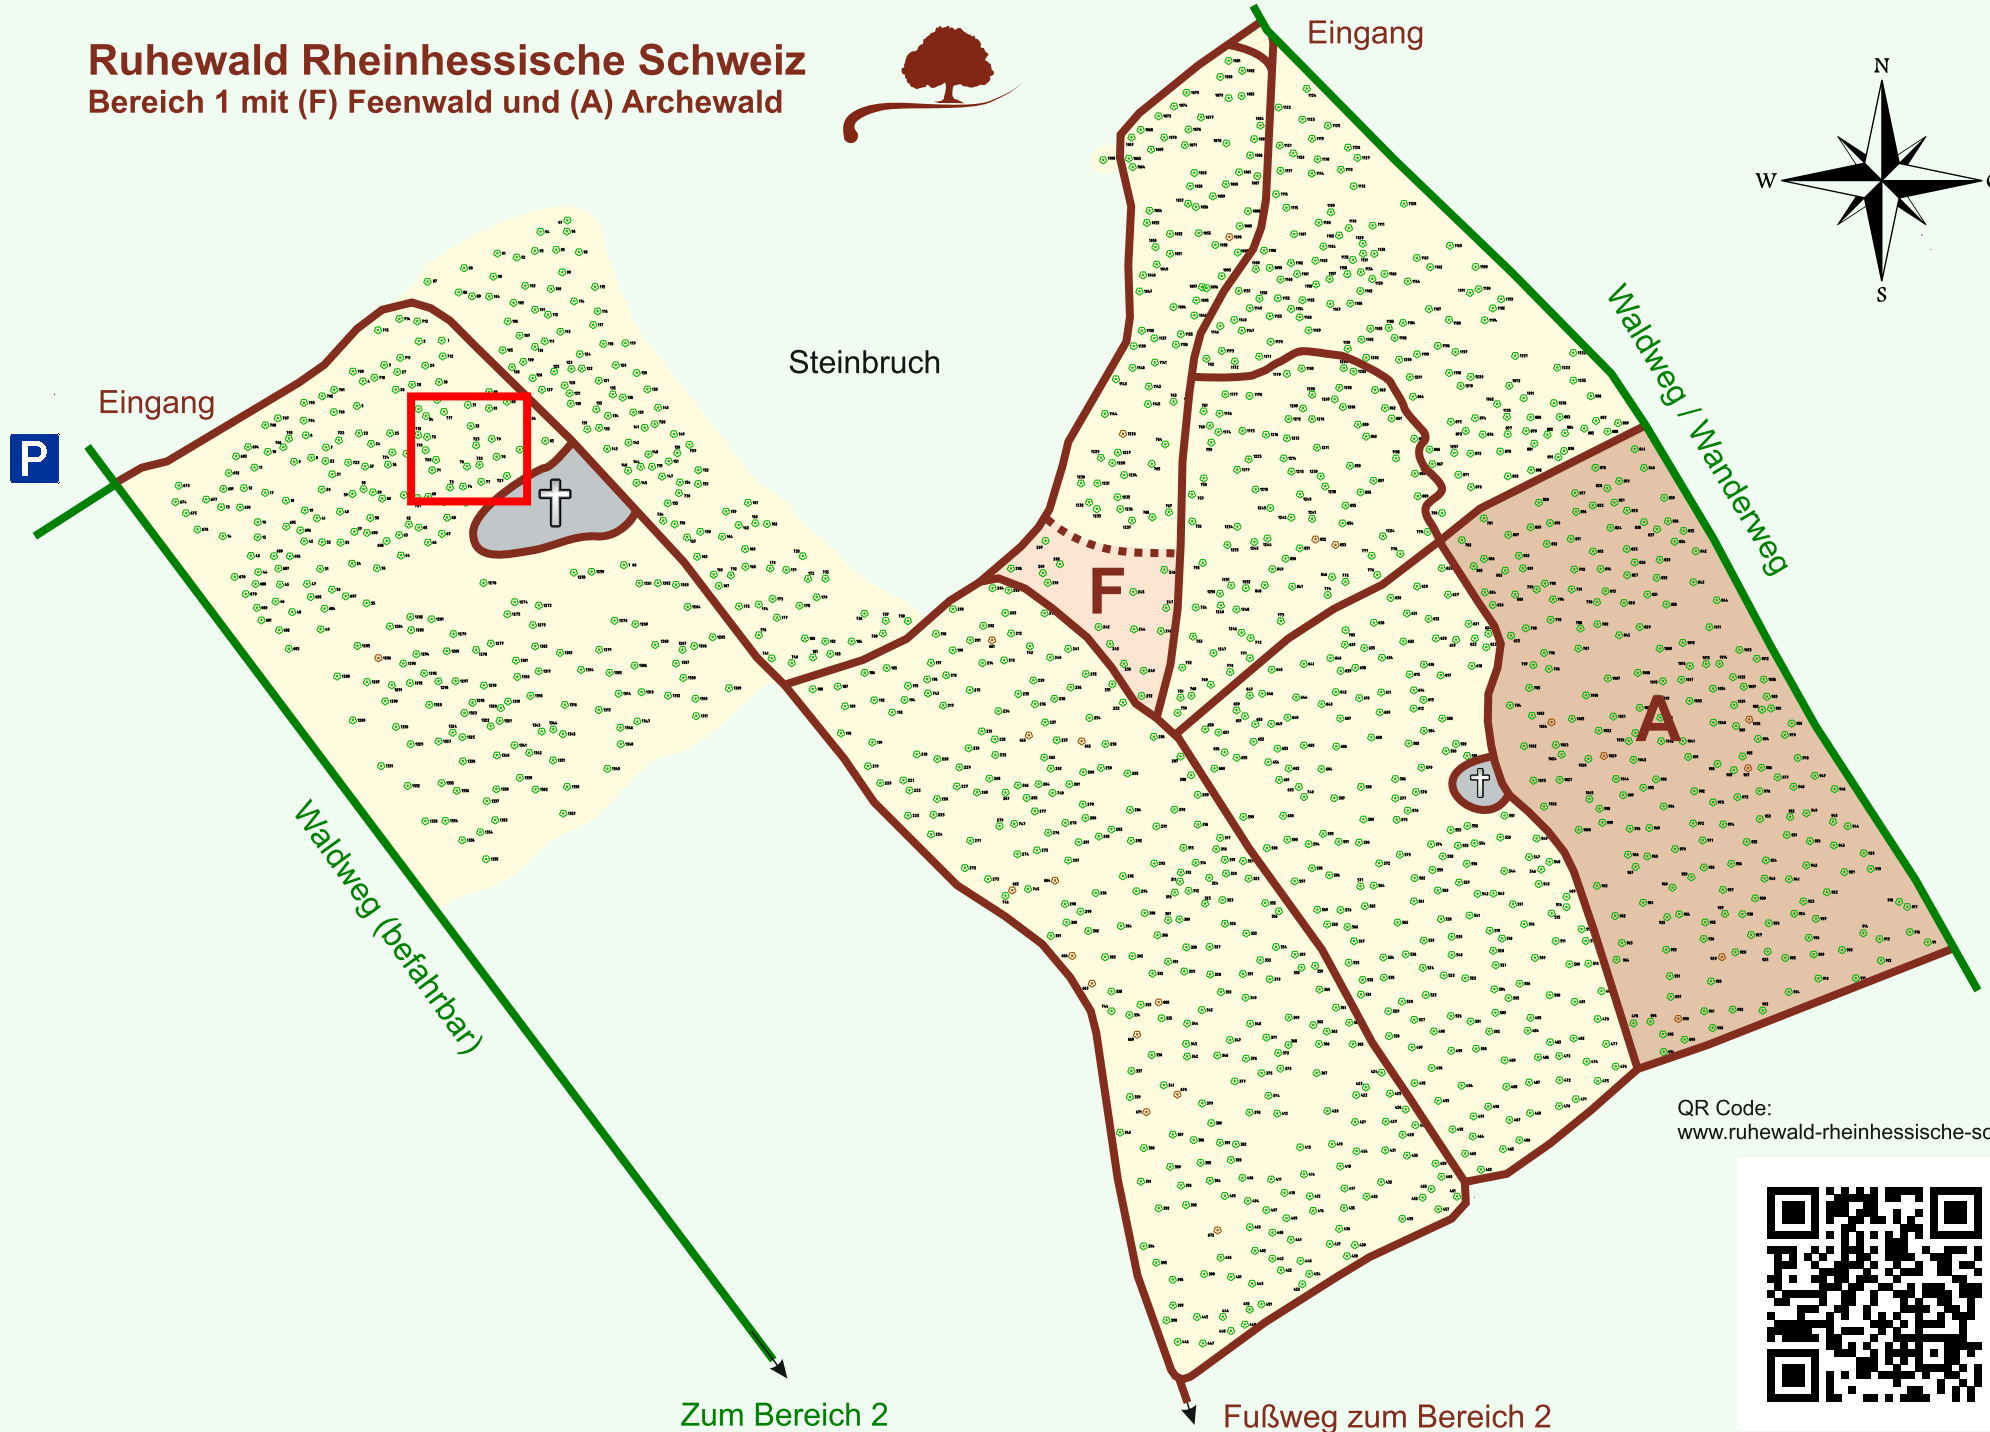

Ruhewald Rhein Hessische Schweiz

Bereich 1 mit (F) Feenwald und (A) Archewald

QR Code:
www.ruhewald-rhein Hessische-schweiz.de