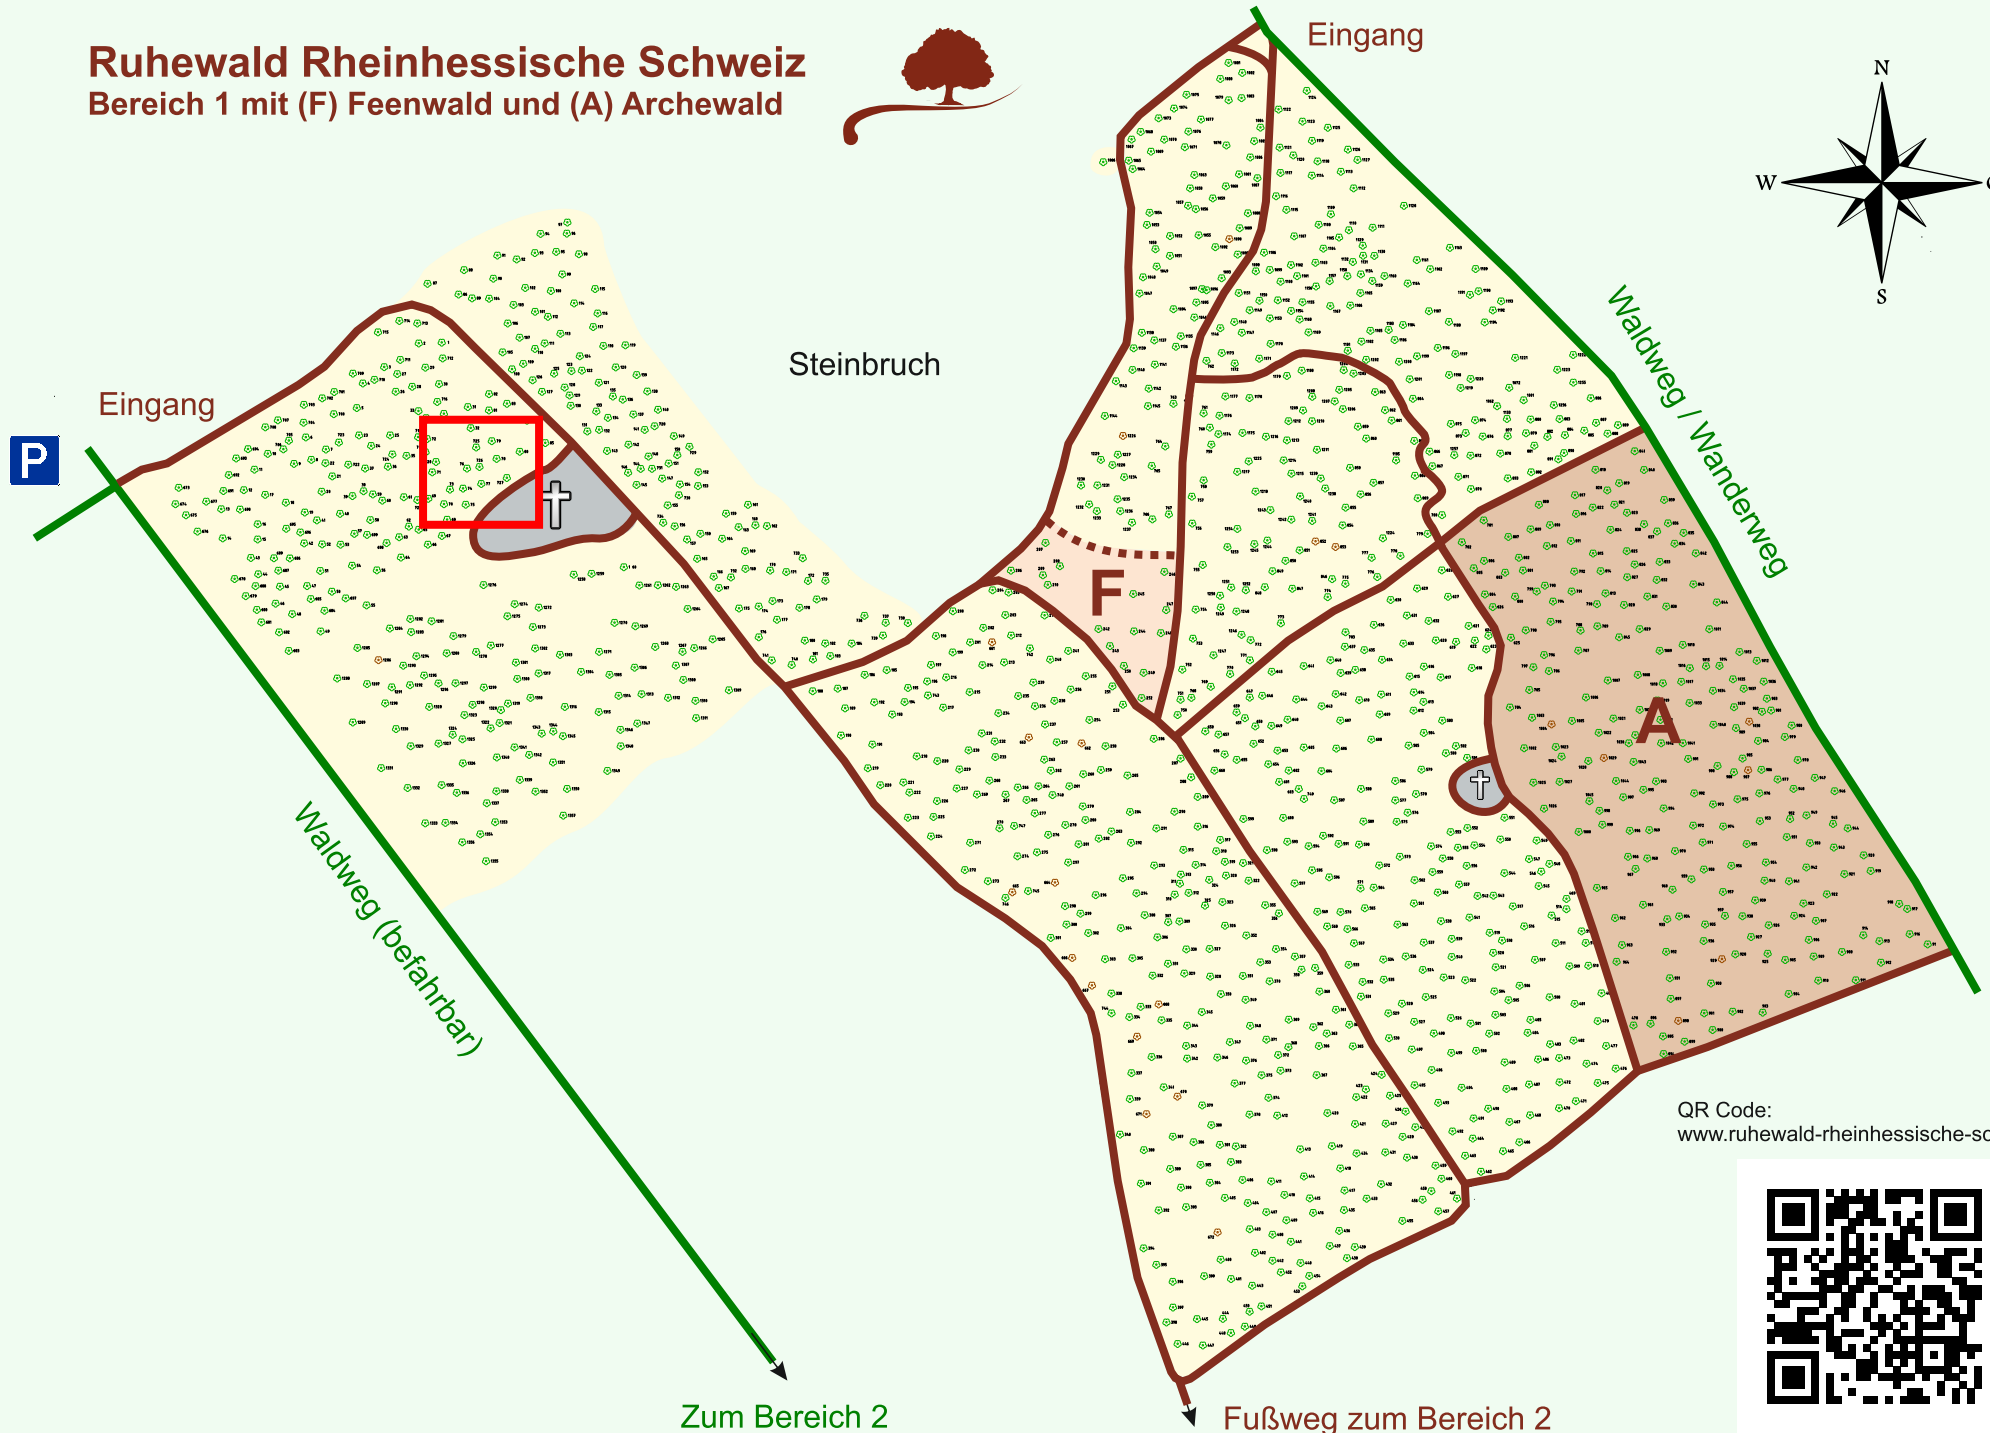

Ruhewald Rhein Hessische Schweiz

Bereich 1 mit (F) Feenwald und (A) Archewald

QR Code:
www.ruhewald-rhein Hessische-schweiz.de