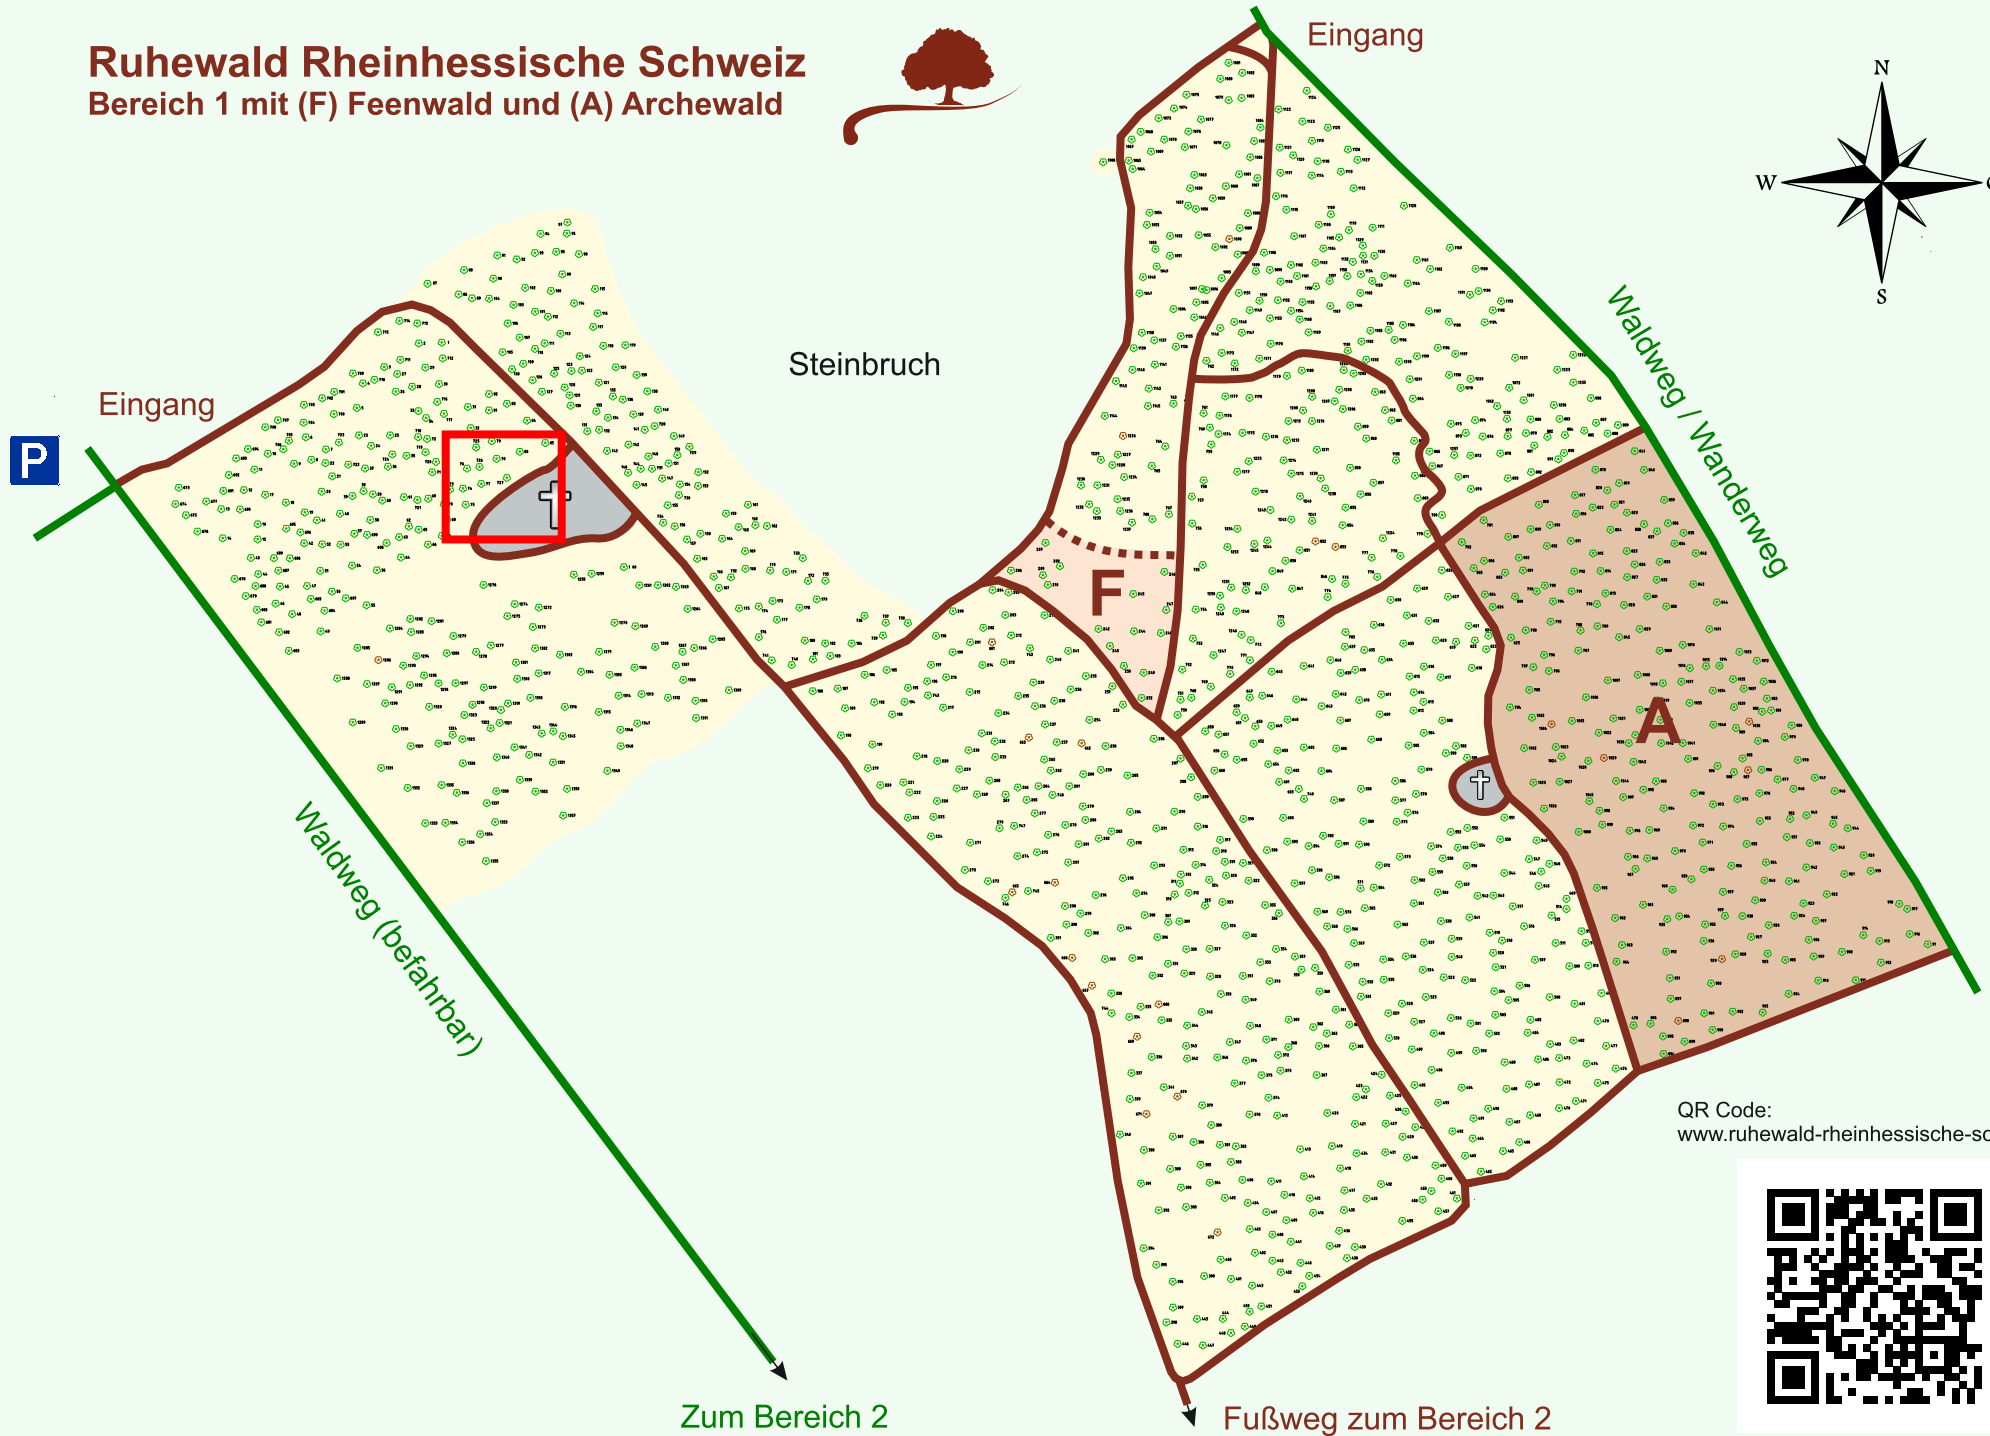

# Ruhewald Rhein Hessische Schweiz

## Bereich 1 mit (F) Feenwald und (A) Archewald

QR Code:  
[www.ruhewald-rhein Hessische-schweiz.de](http://www.ruhewald-rhein Hessische-schweiz.de)