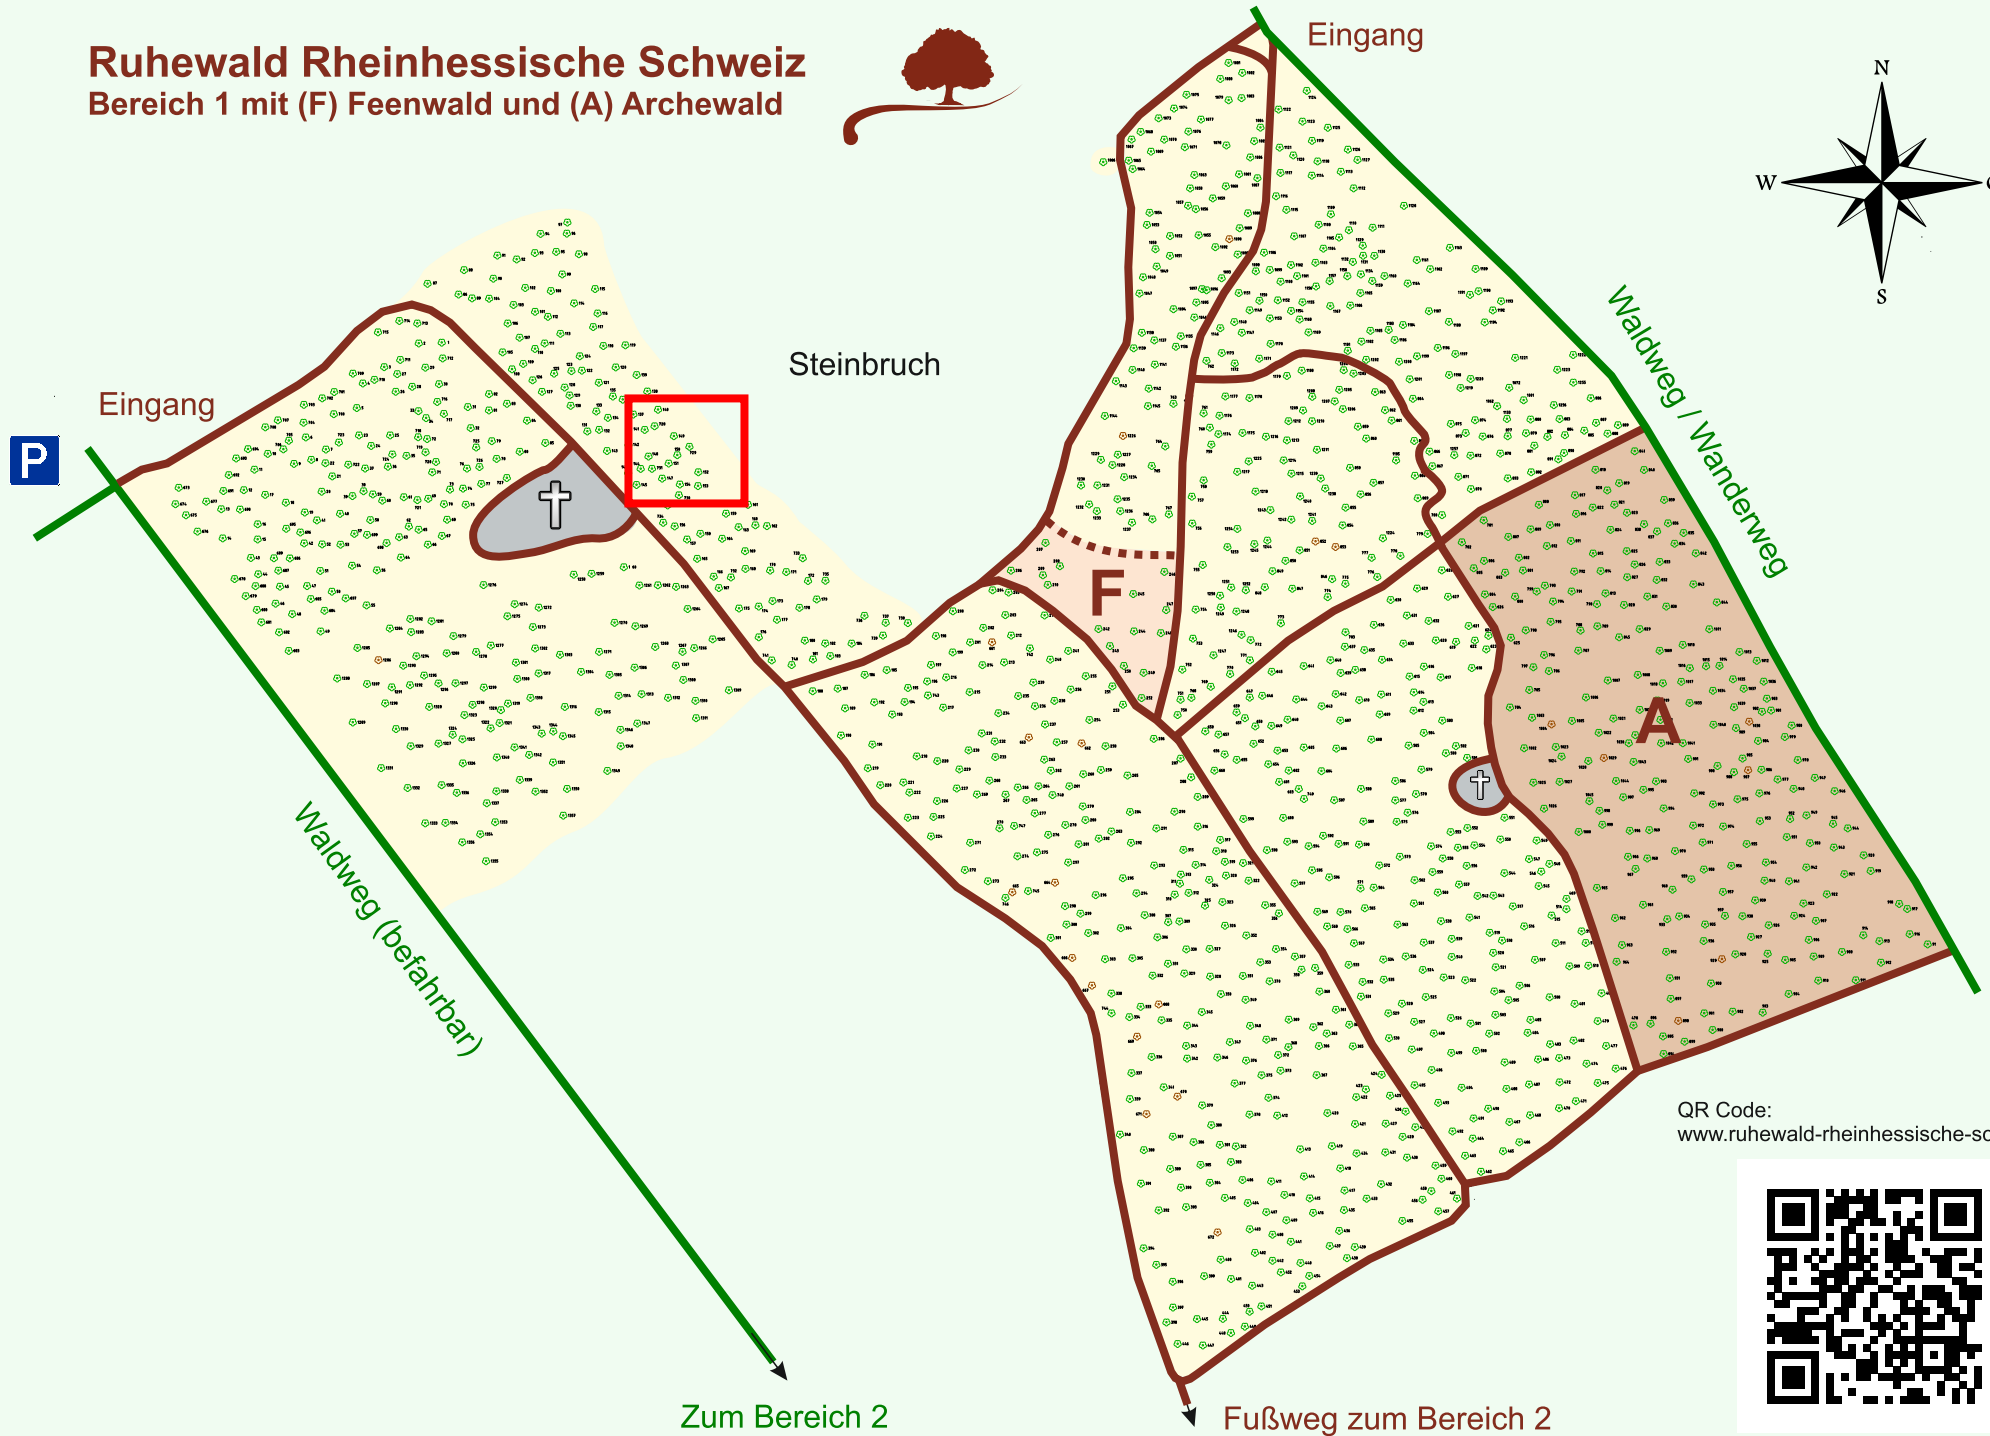

Ruhewald Rhein Hessische Schweiz

Bereich 1 mit (F) Feenwald und (A) Archewald

QR Code:
www.ruhewald-rhein Hessische-schweiz.de