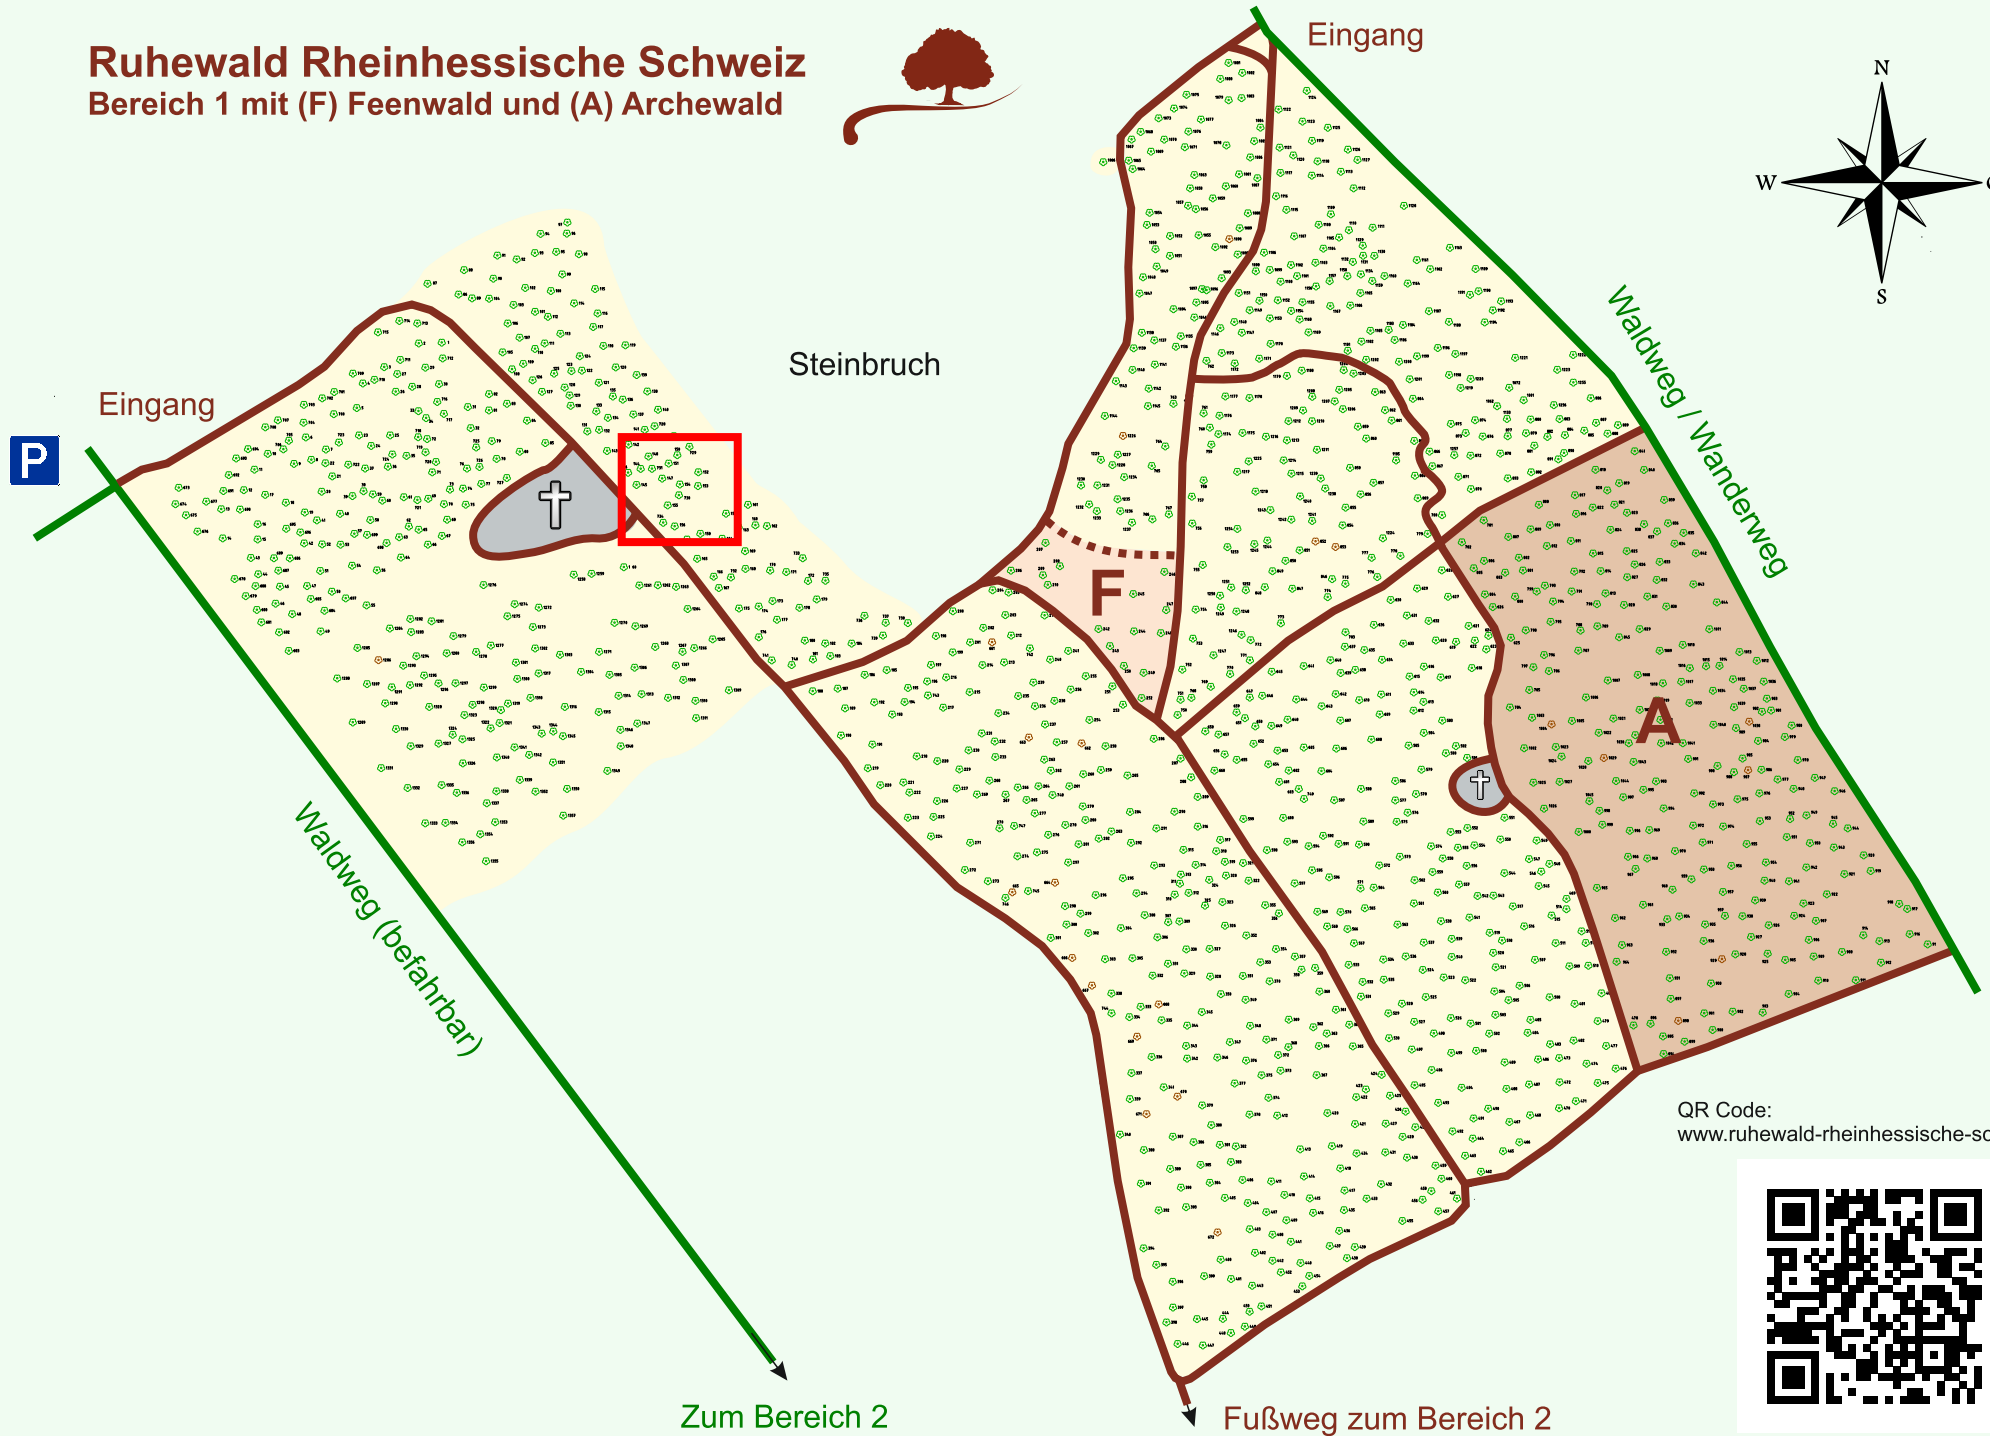

Ruhewald Rhein Hessische Schweiz

Bereich 1 mit (F) Feenwald und (A) Archewald

QR Code:
www.ruhewald-rhein Hessische-schweiz.de

- 734
- 155
- 730
- 152
- 153
- 156
- 157
- 158
- 159
- 161
- 165
- 164
- 163
- 160
- 162
- 166
- 732
- 168
- 169
- 170
- 733
- 175
- 174
- 173
- 172
- 735
- 176
- 177
- 178
- 179

- 741
- 180
- 736
- 181
- 182
- 737
- 183
- 184
- 738
- 739
- 188
- 187
- 186
- 185
- 190
- 189
- 192
- 195

- 198
- 200
- 197
- 199
- 201
- 202
- 203
- 204
- 205
- 206
- 207
- 208
- 209
- 210

- 1230
- 1232
- 1233