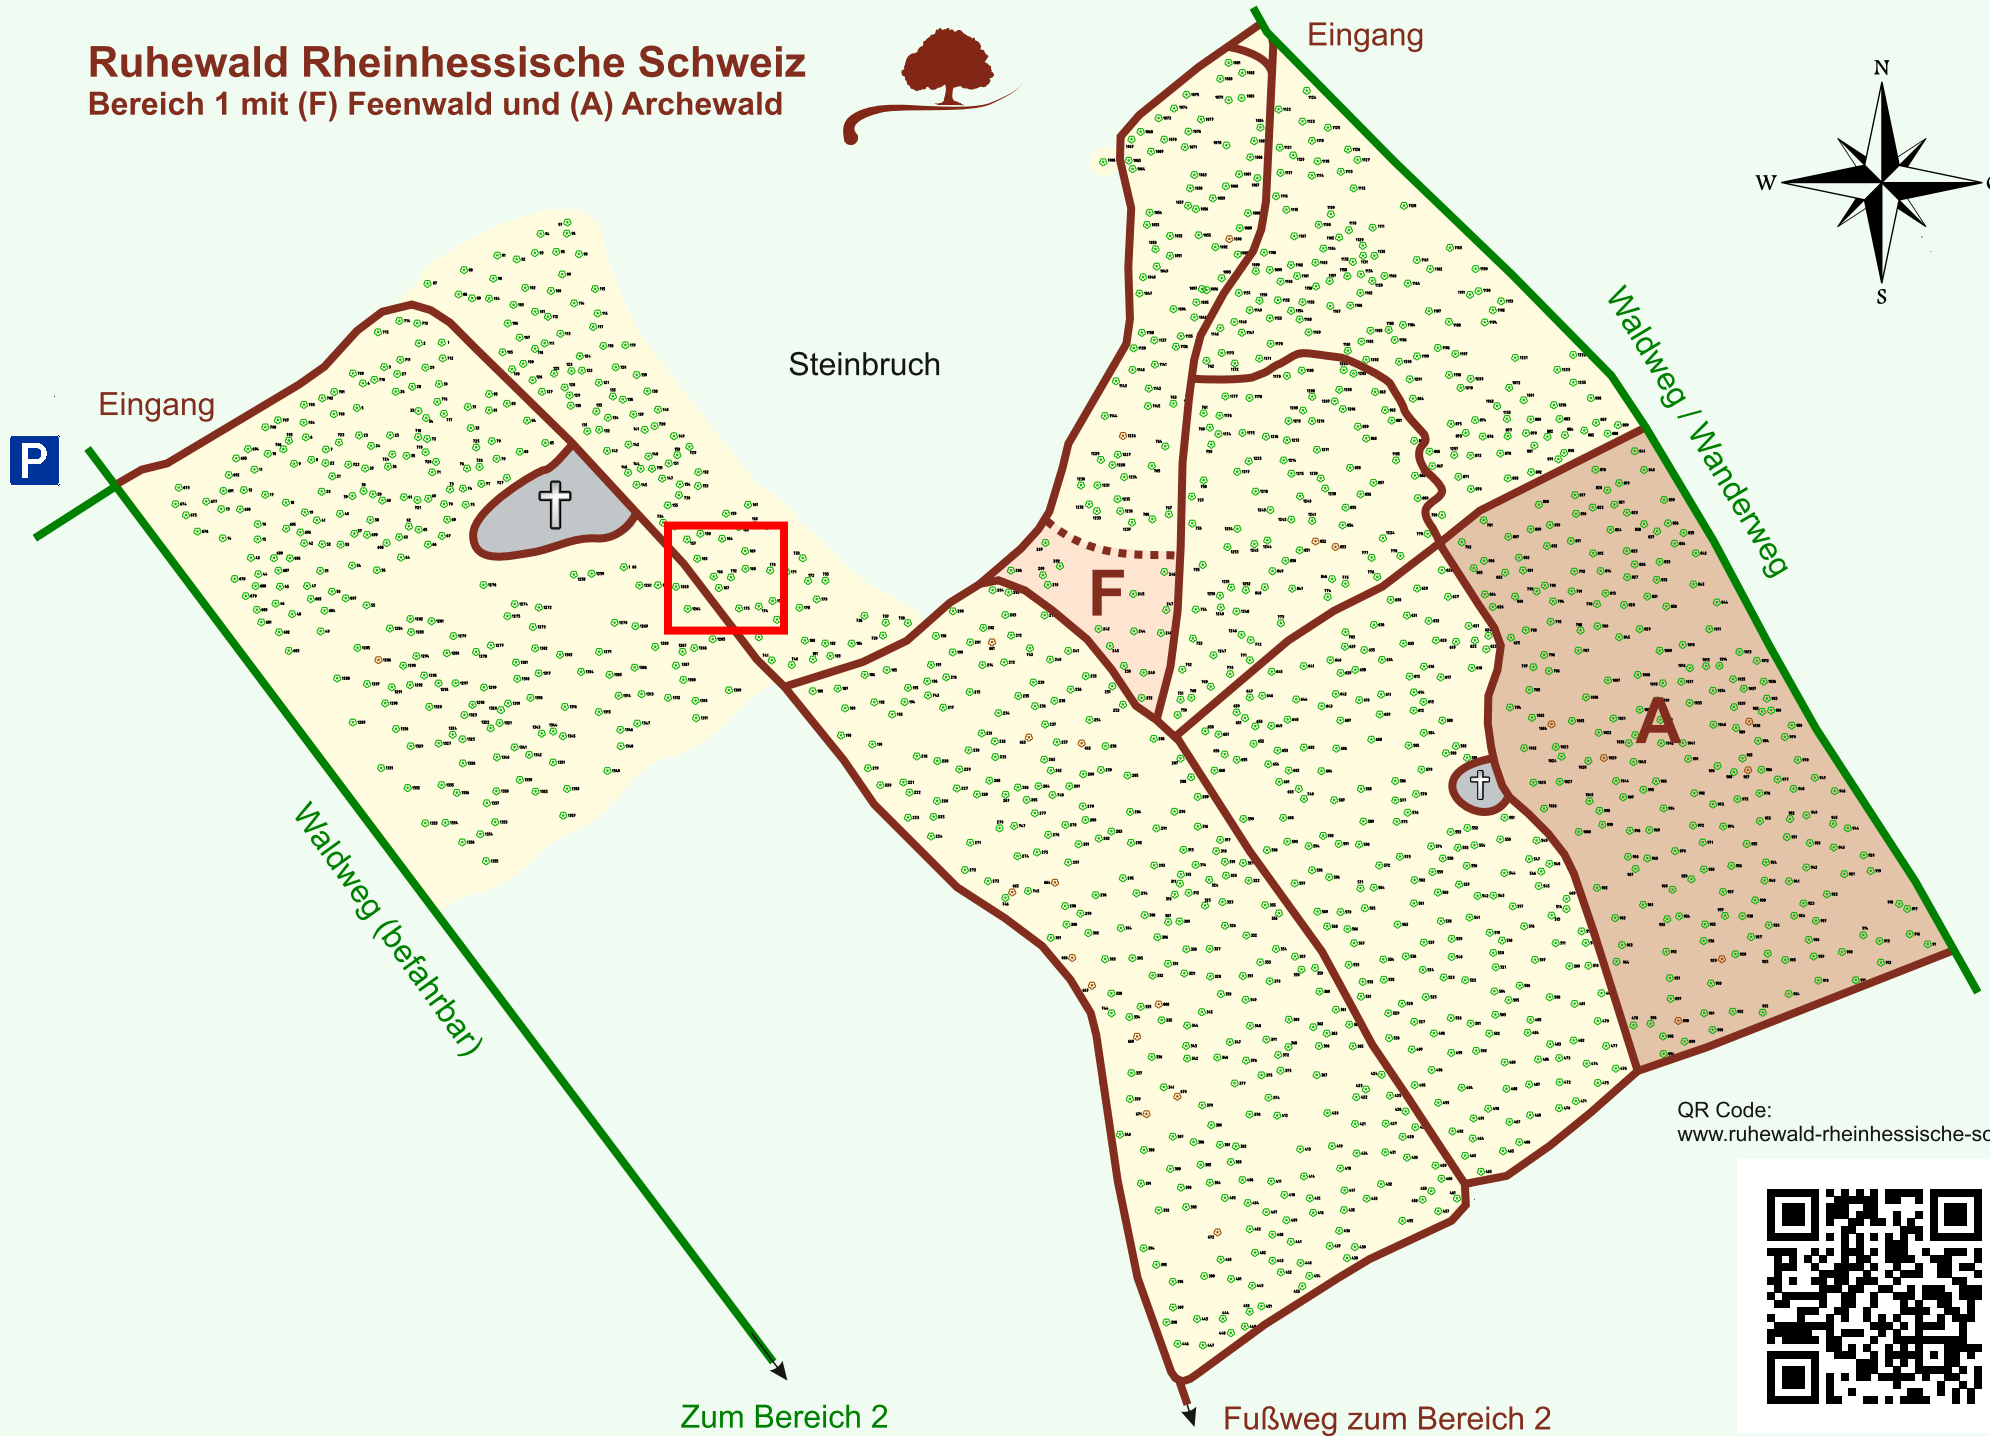

Ruhewald Rhein Hessische Schweiz

Bereich 1 mit (F) Feenwald und (A) Archewald

QR Code:
www.ruhewald-rhein Hessische-schweiz.de