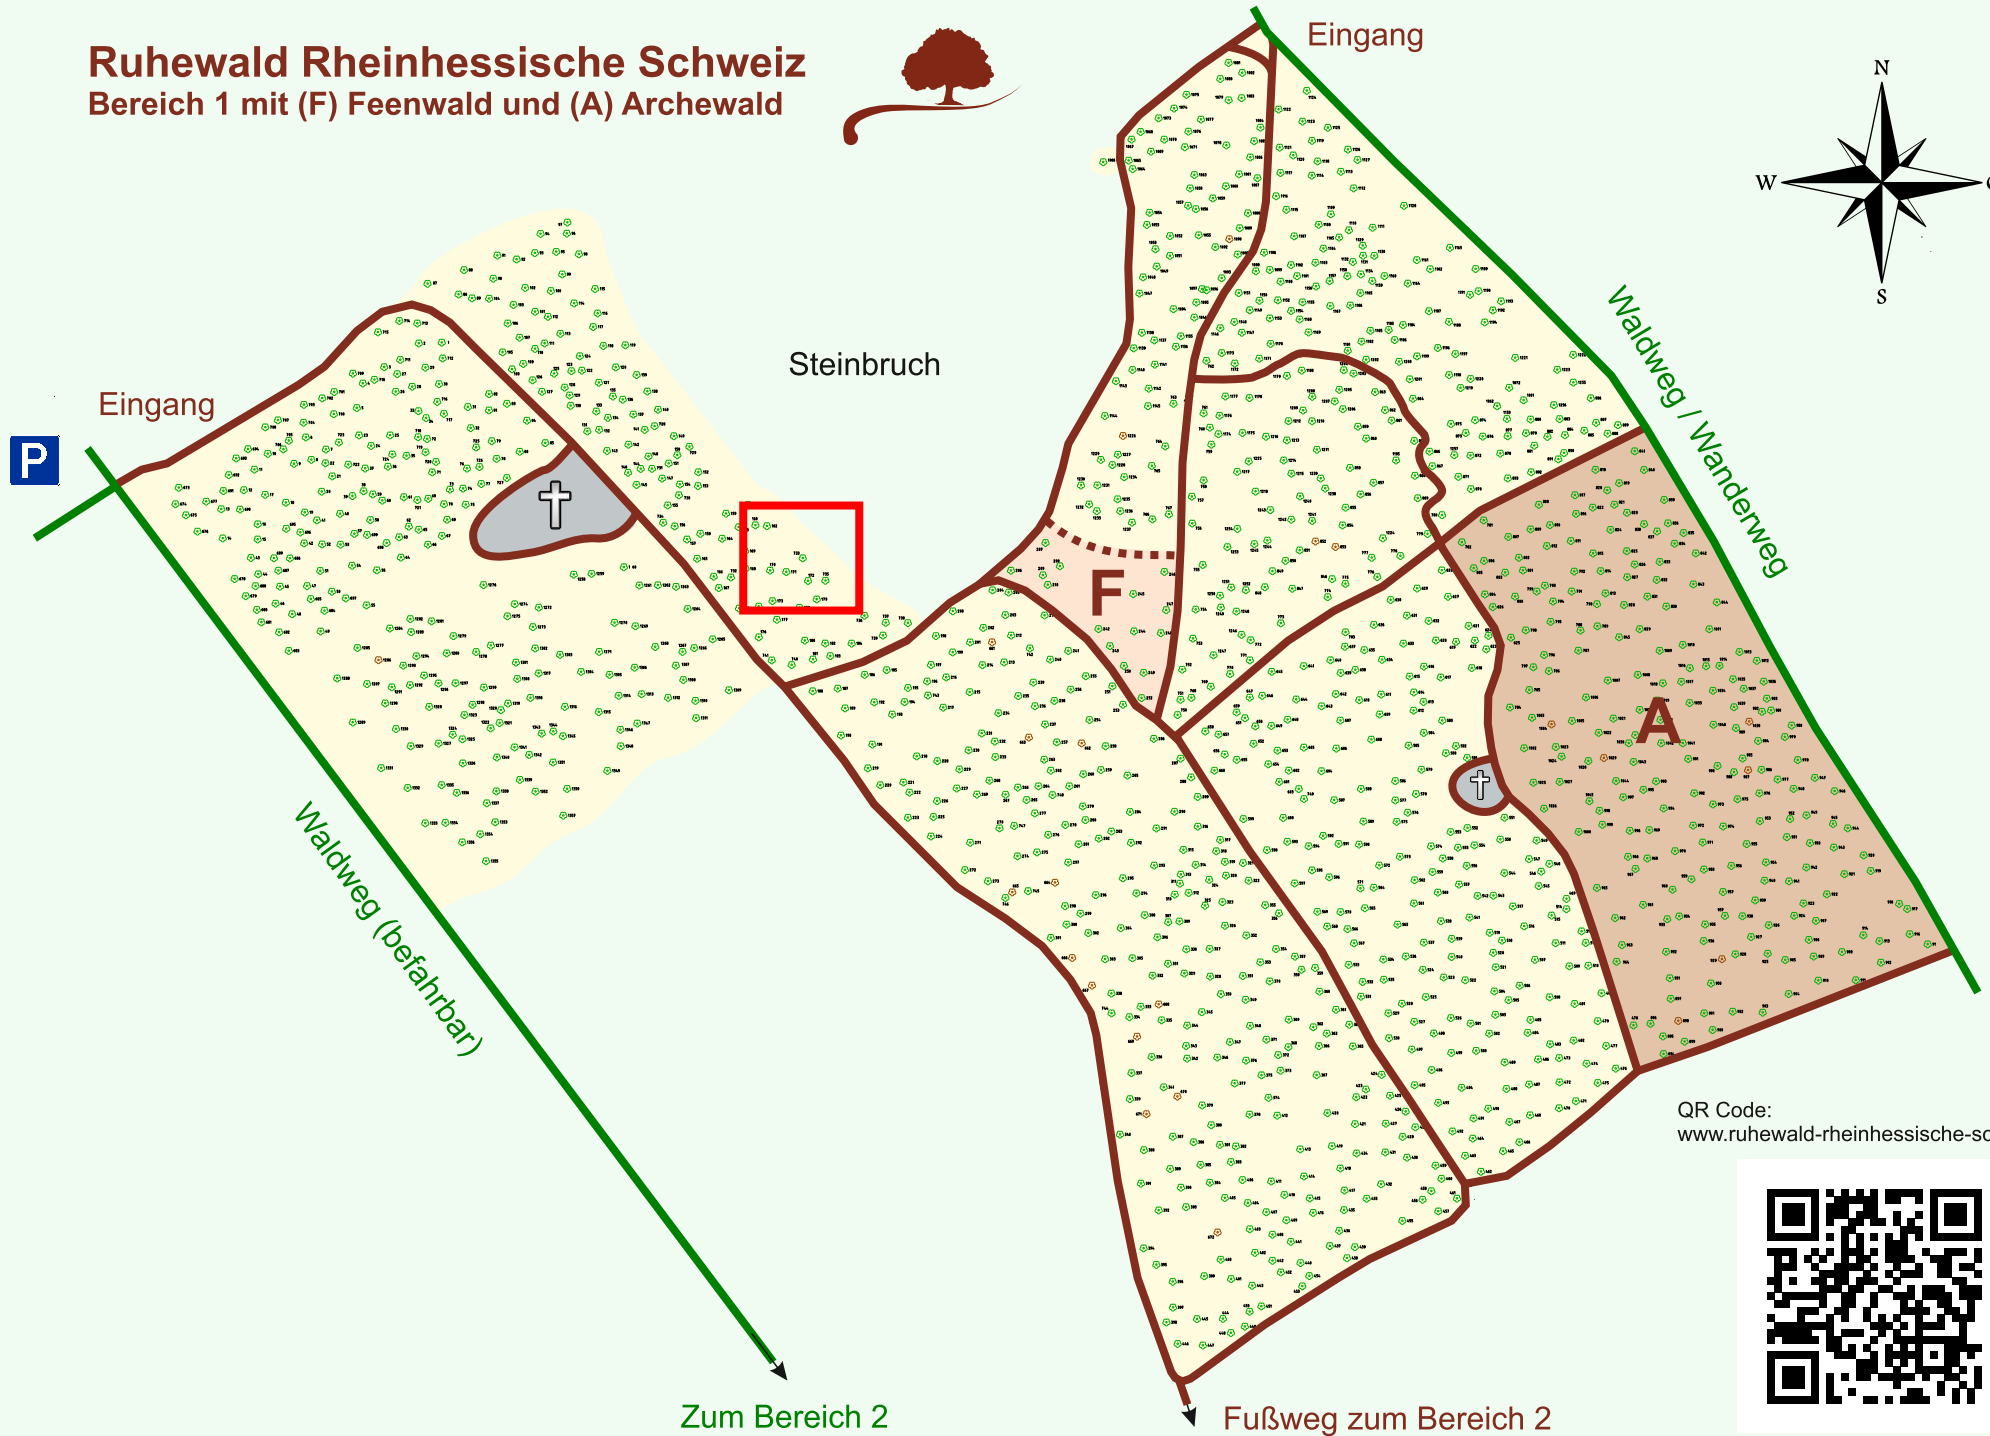

# Ruhewald Rhein Hessische Schweiz

## Bereich 1 mit (F) Feenwald und (A) Archewald

QR Code:  
[www.ruhewald-rhein Hessische-schweiz.de](http://www.ruhewald-rhein Hessische-schweiz.de)