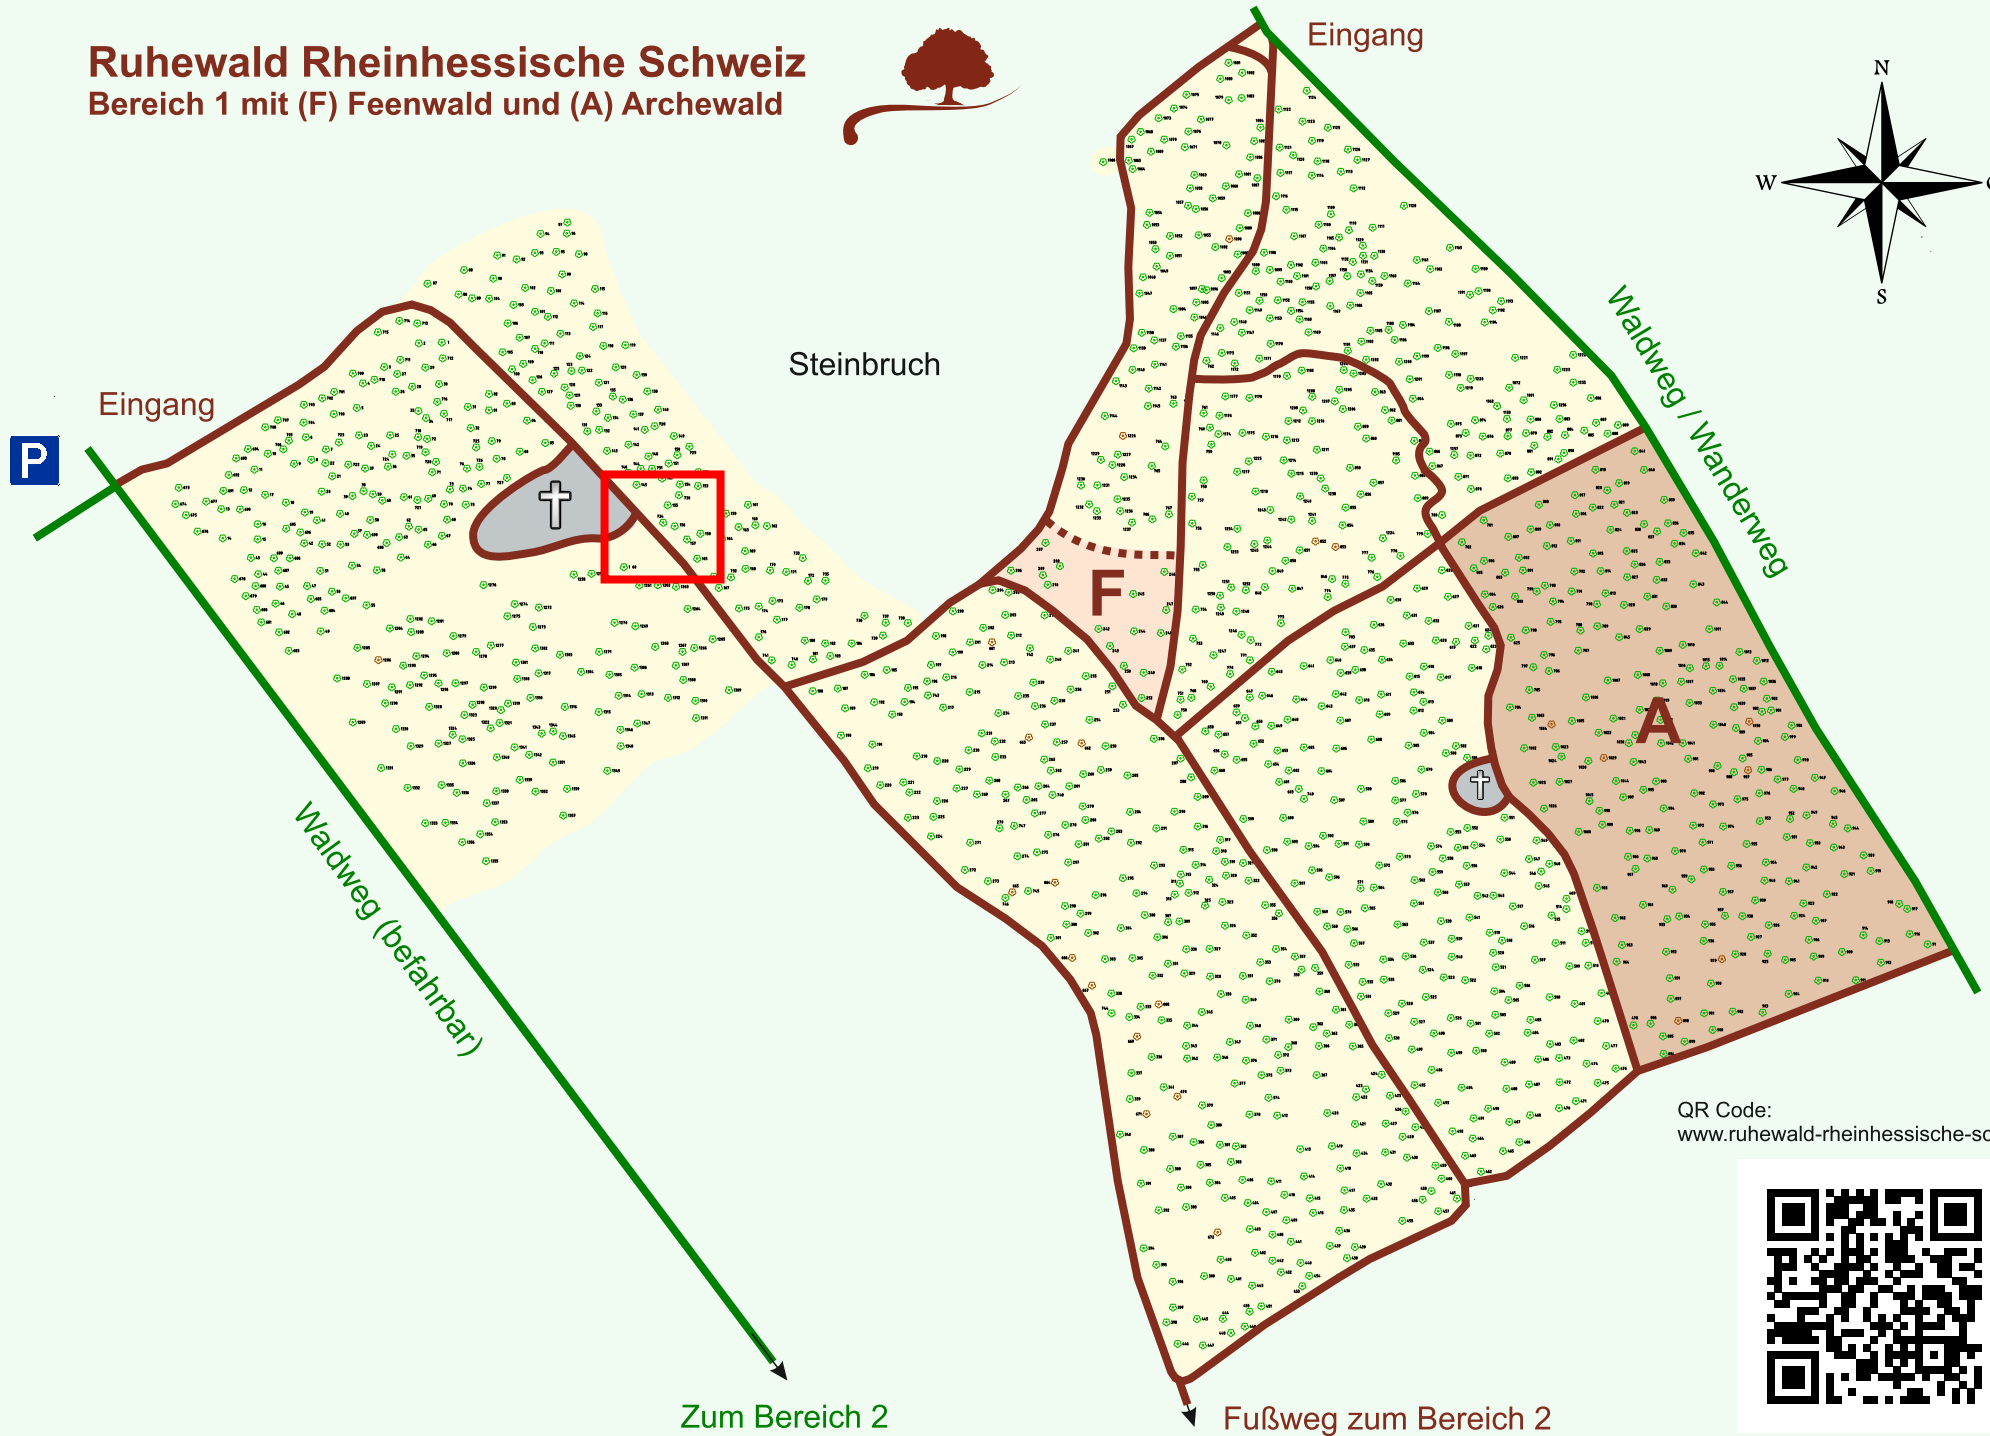

Ruhewald Rhein Hessische Schweiz

Bereich 1 mit (F) Feenwald und (A) Archewald

QR Code:
www.ruhewald-rhein Hessische-schweiz.de