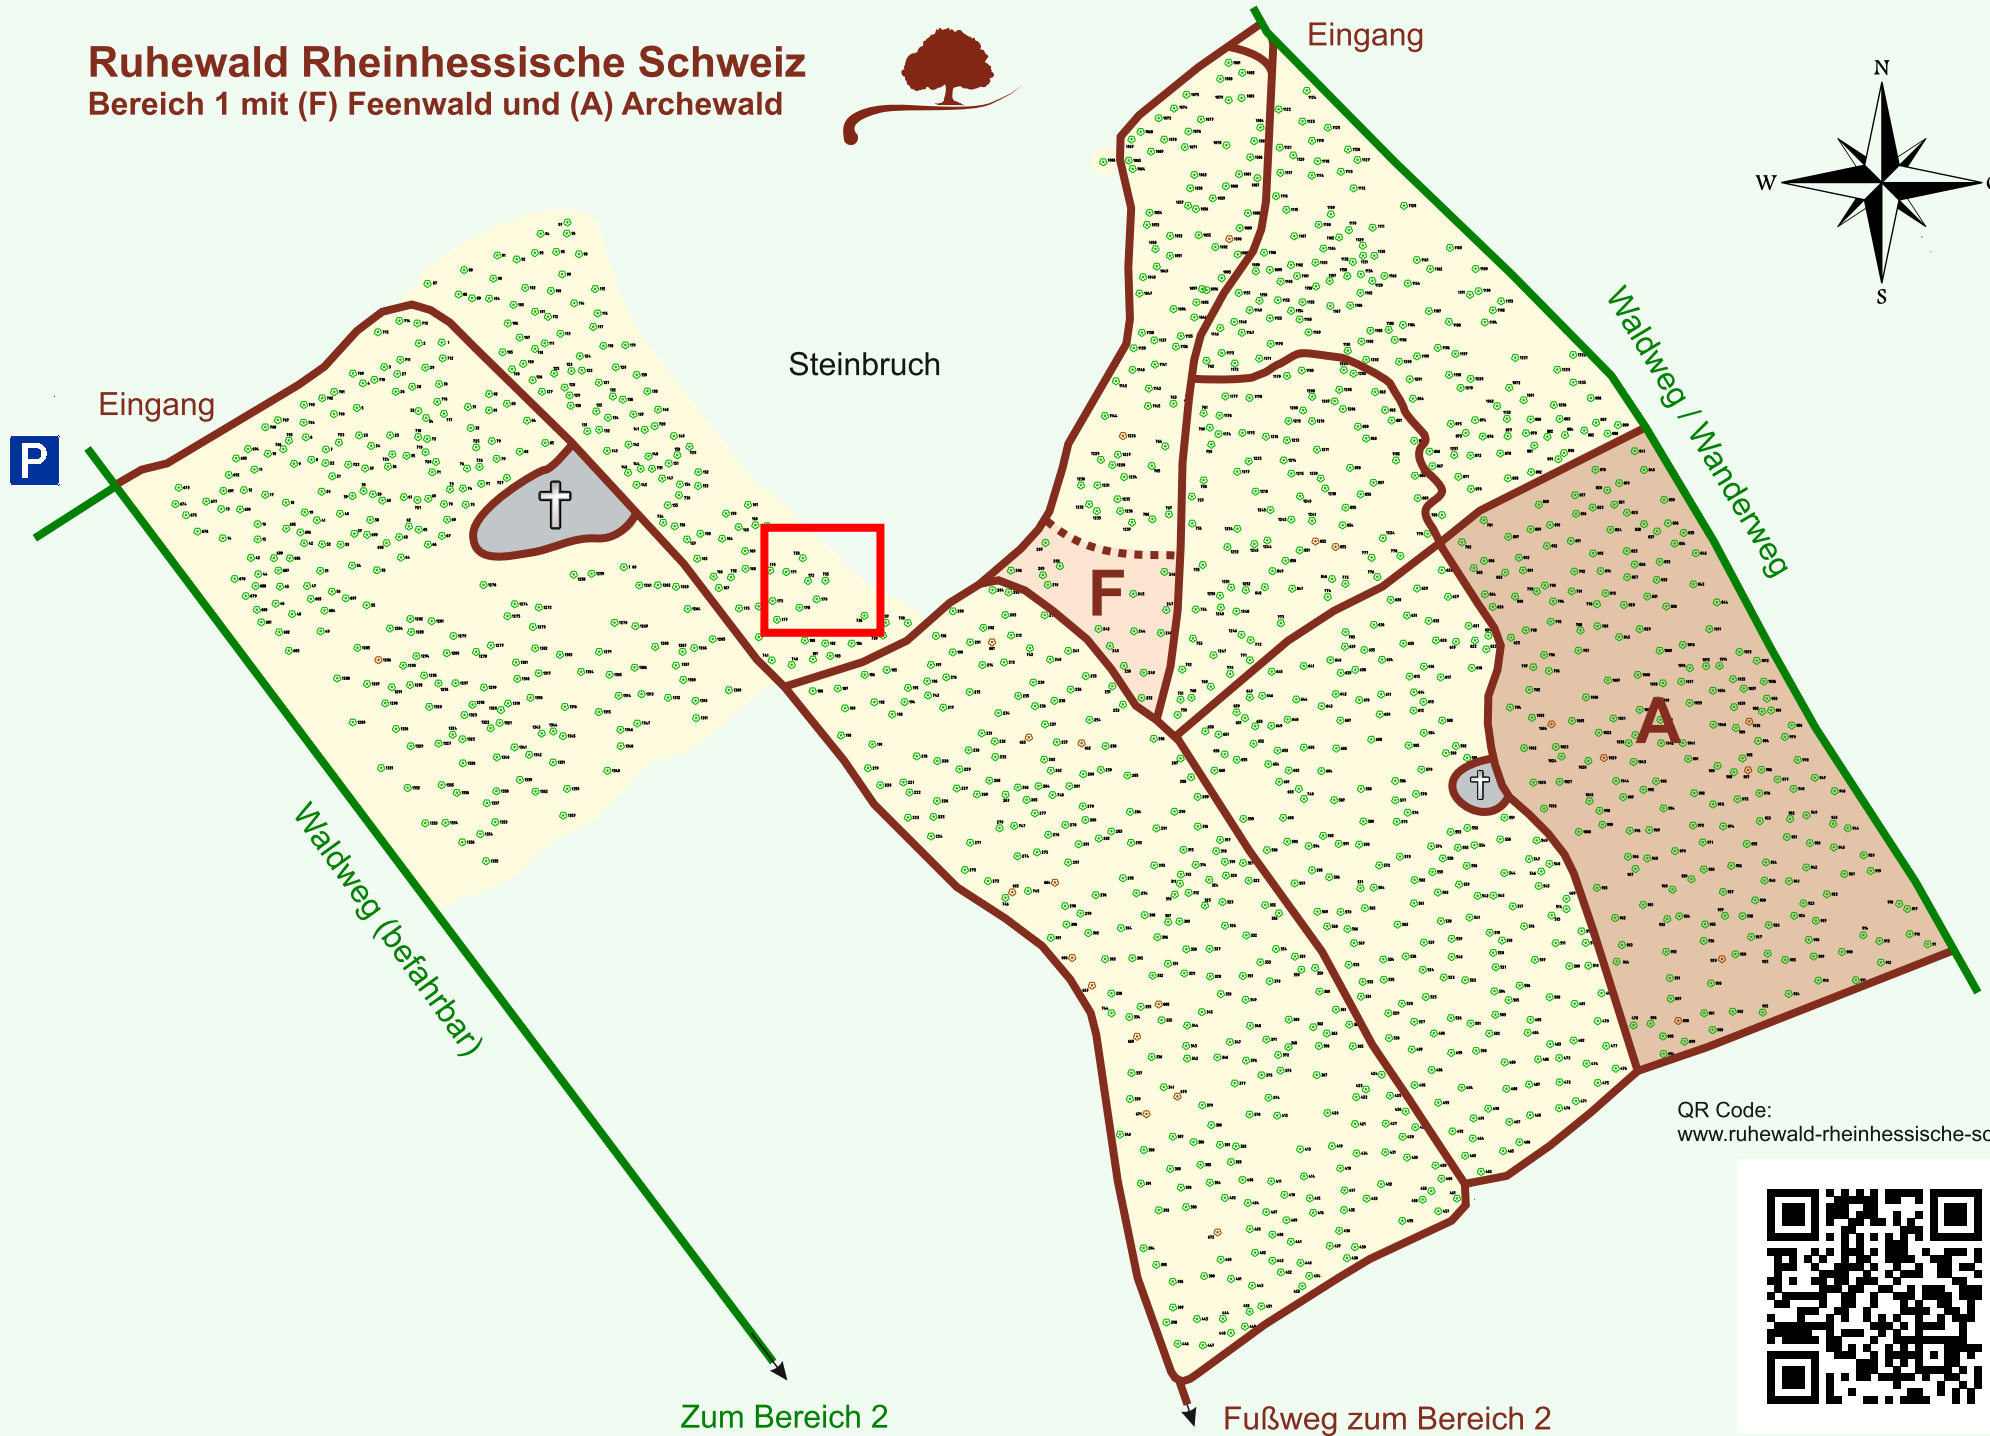

# Ruhewald Rhein Hessische Schweiz

## Bereich 1 mit (F) Feenwald und (A) Archewald

QR Code:  
[www.ruhewald-rhein Hessische-schweiz.de](http://www.ruhewald-rhein Hessische-schweiz.de)