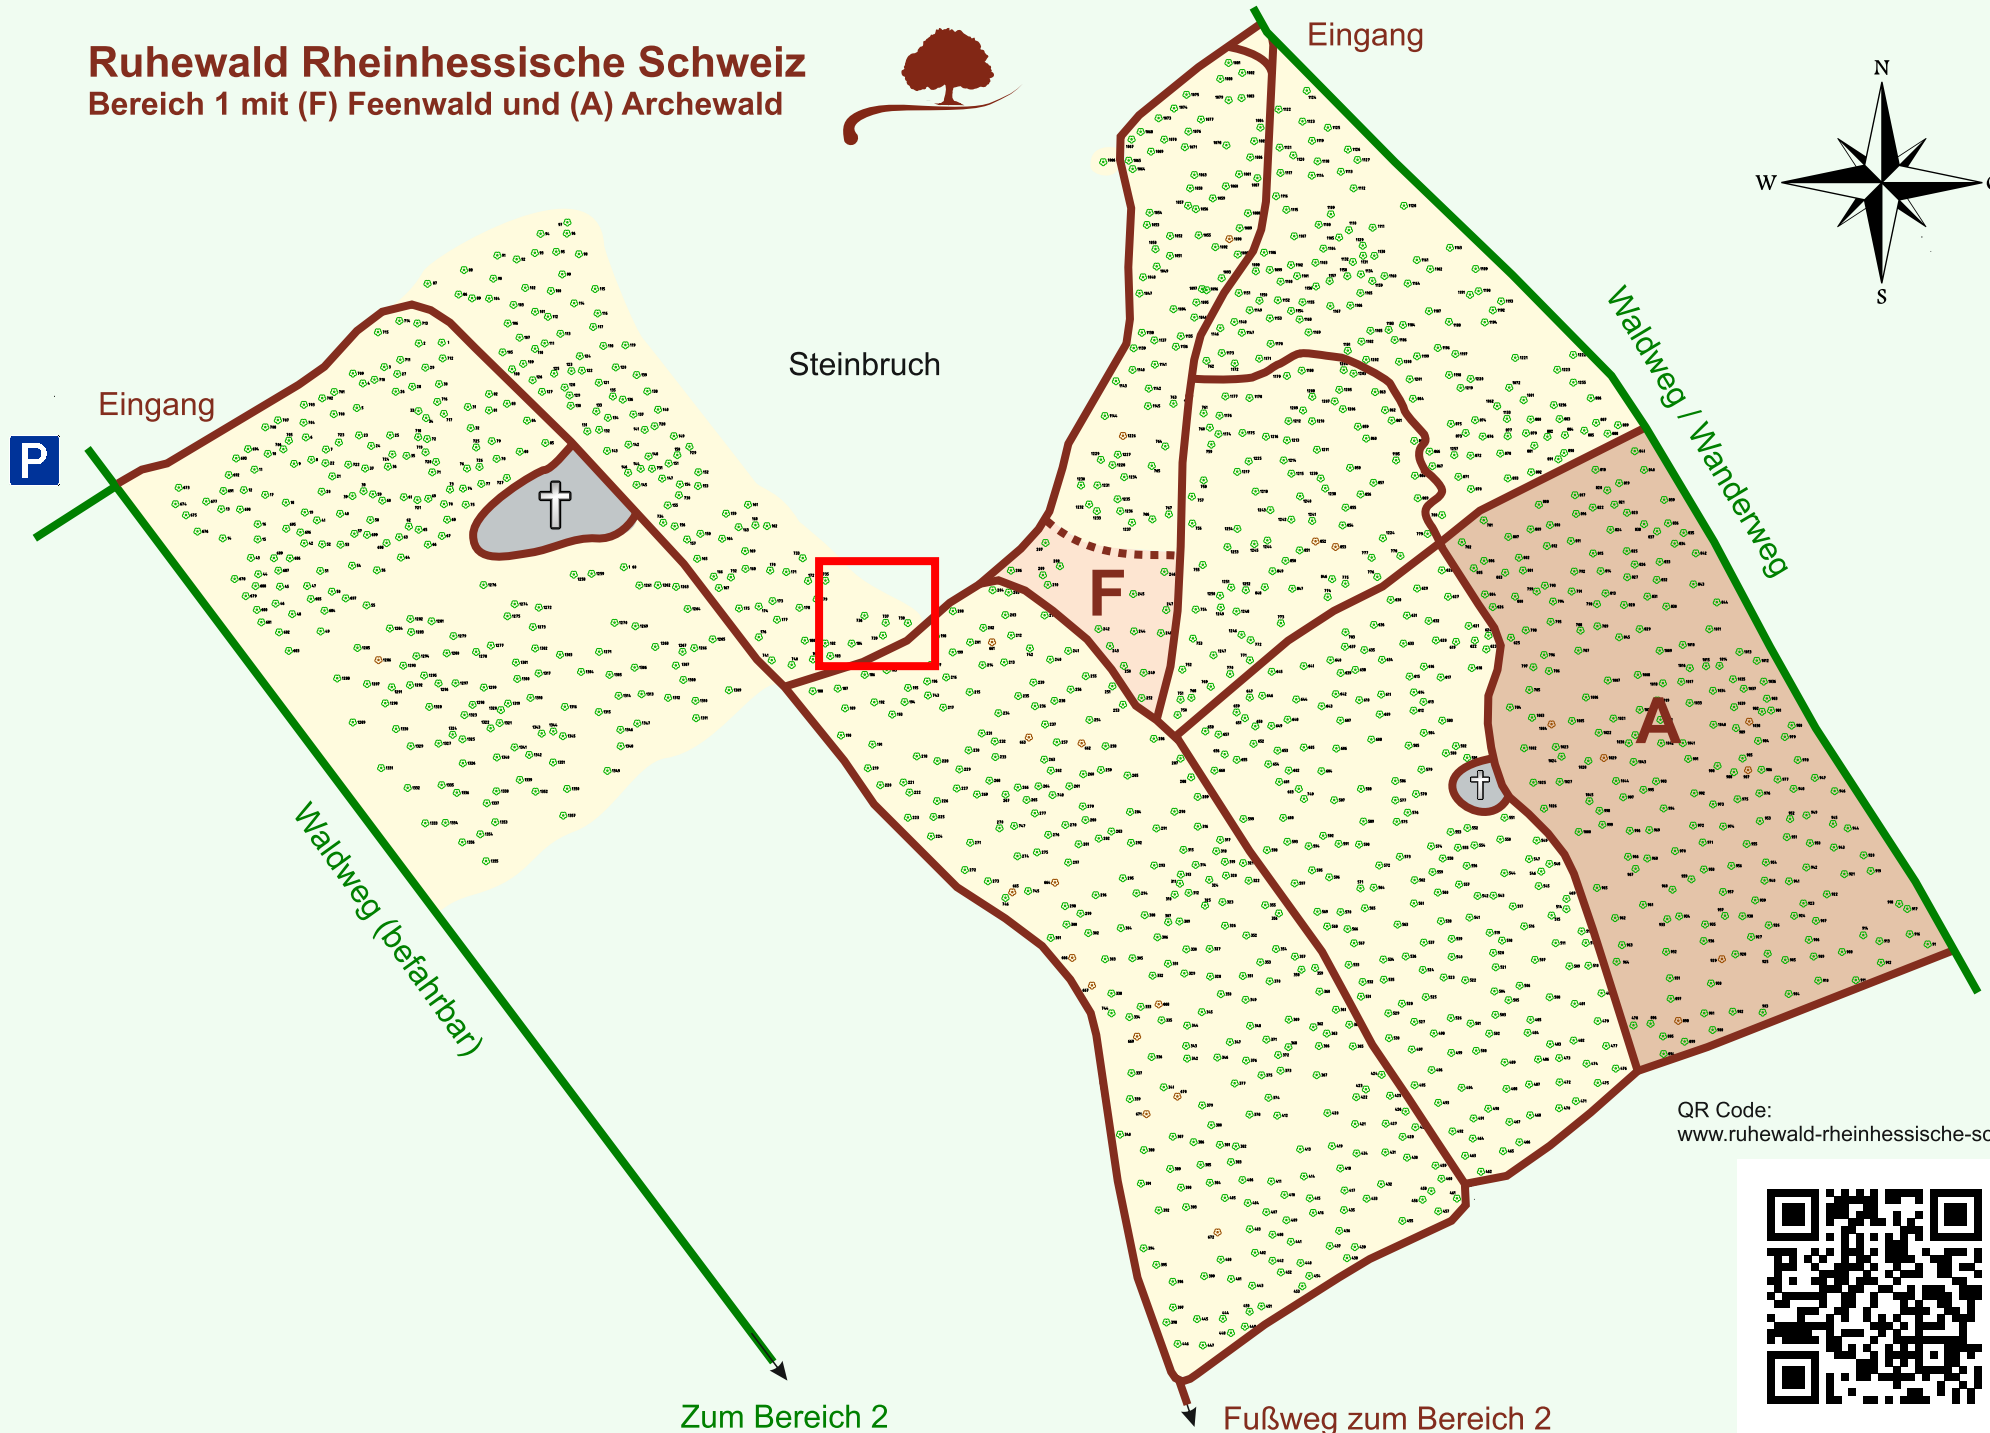

Ruhewald Rhein Hessische Schweiz

Bereich 1 mit (F) Feenwald und (A) Archewald

QR Code:
www.ruhewald-rhein Hessische-schweiz.de