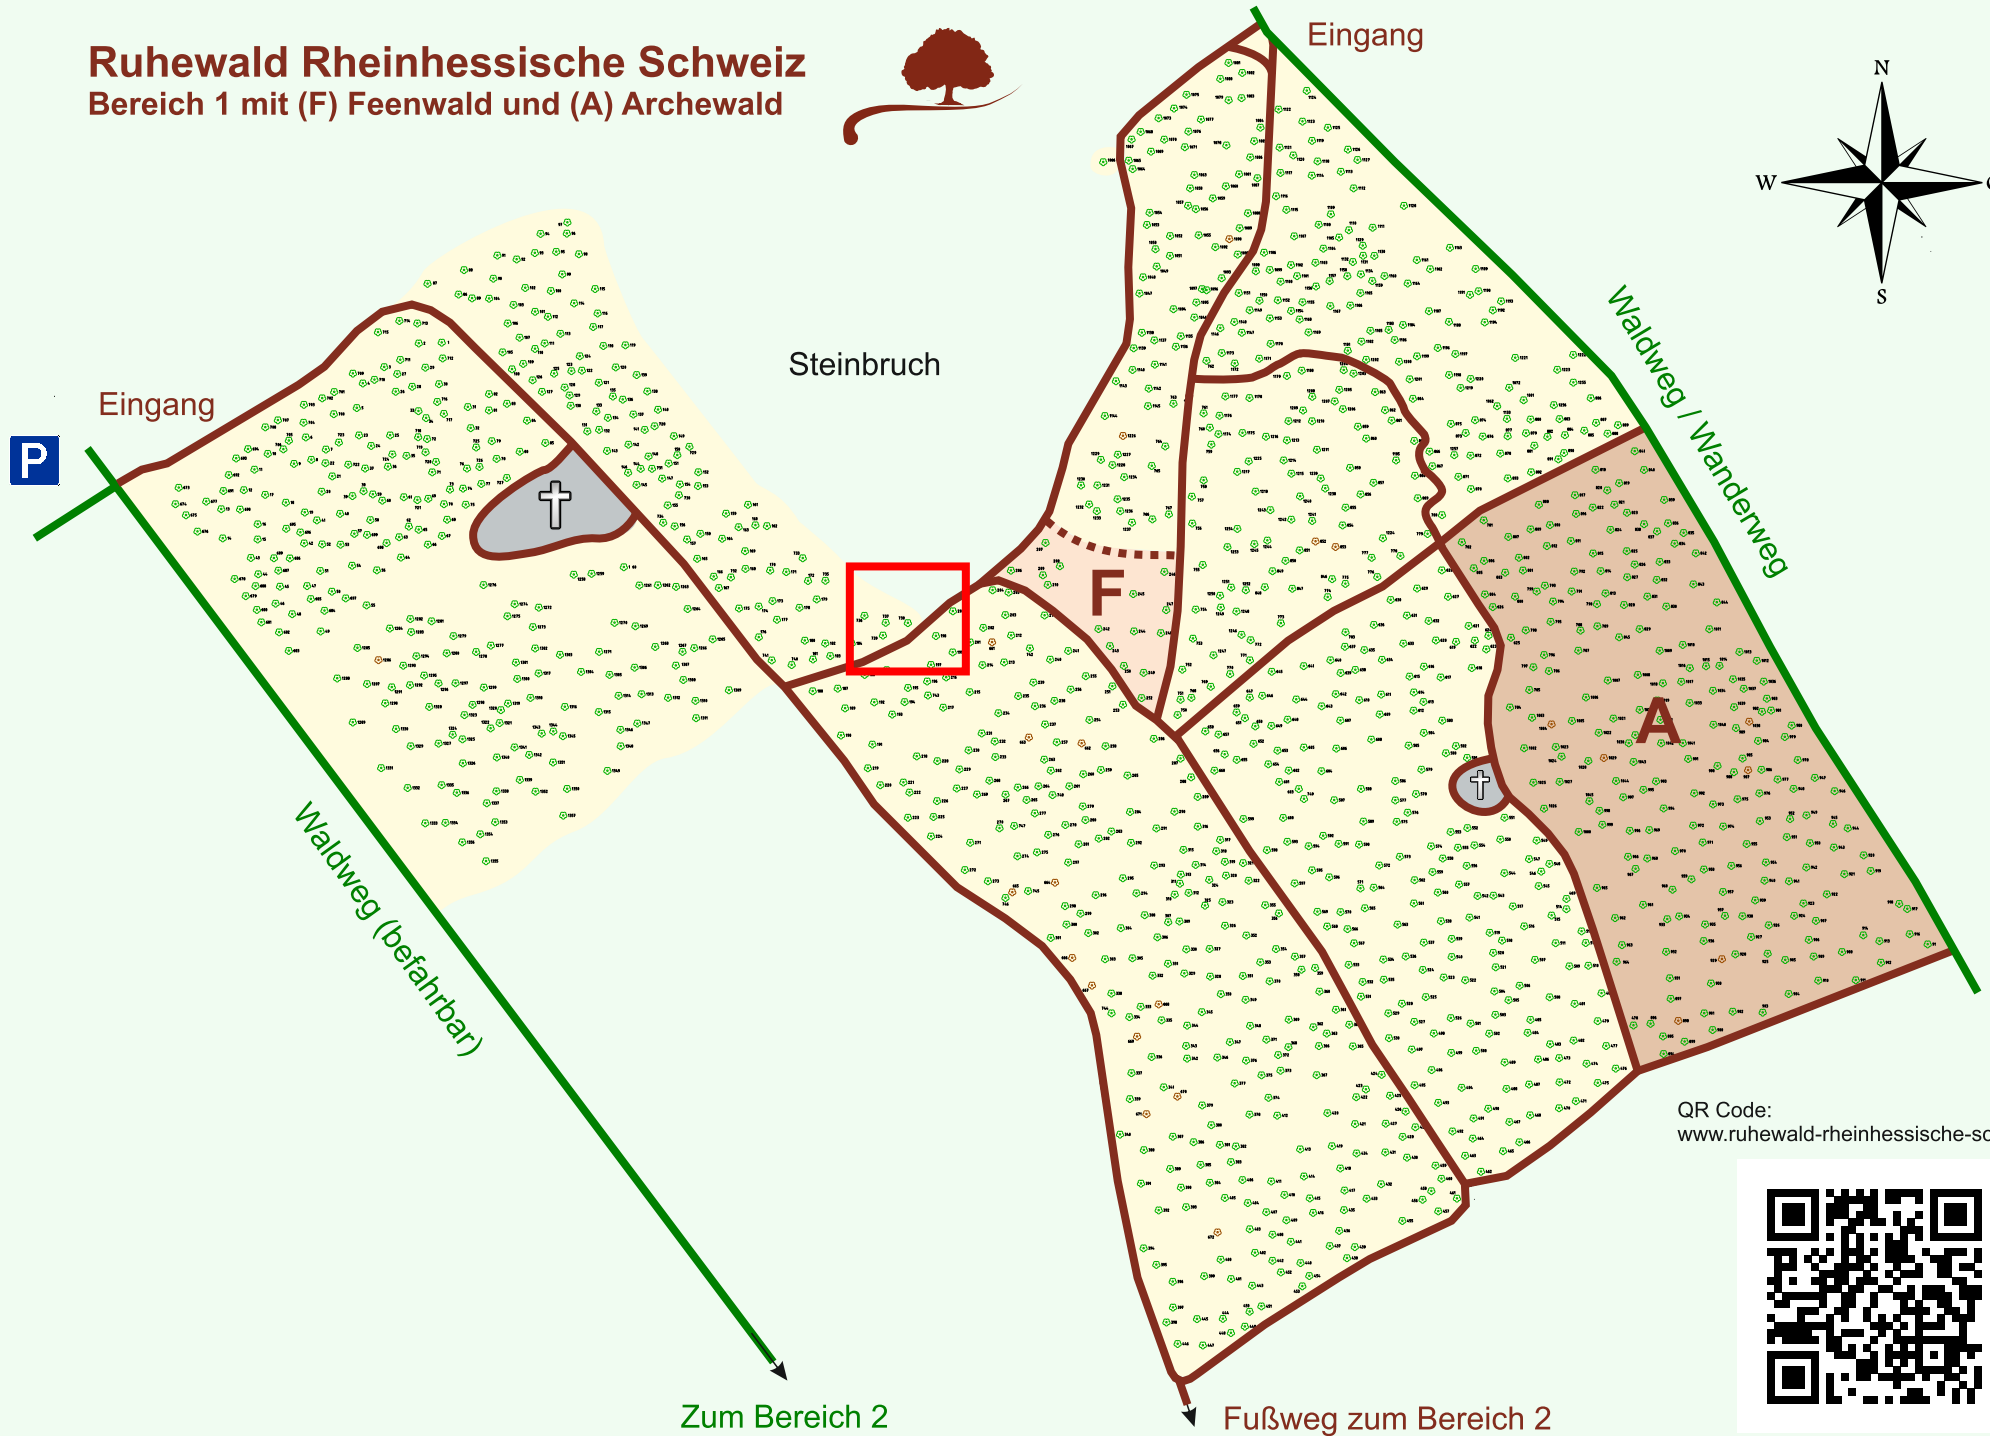

Ruhewald Rhein Hessische Schweiz

Bereich 1 mit (F) Feenwald und (A) Archewald

QR Code:
www.ruhewald-rhein Hessische-schweiz.de

738

1230

1232

1233

207

209

208

210

206

204

205

203

202