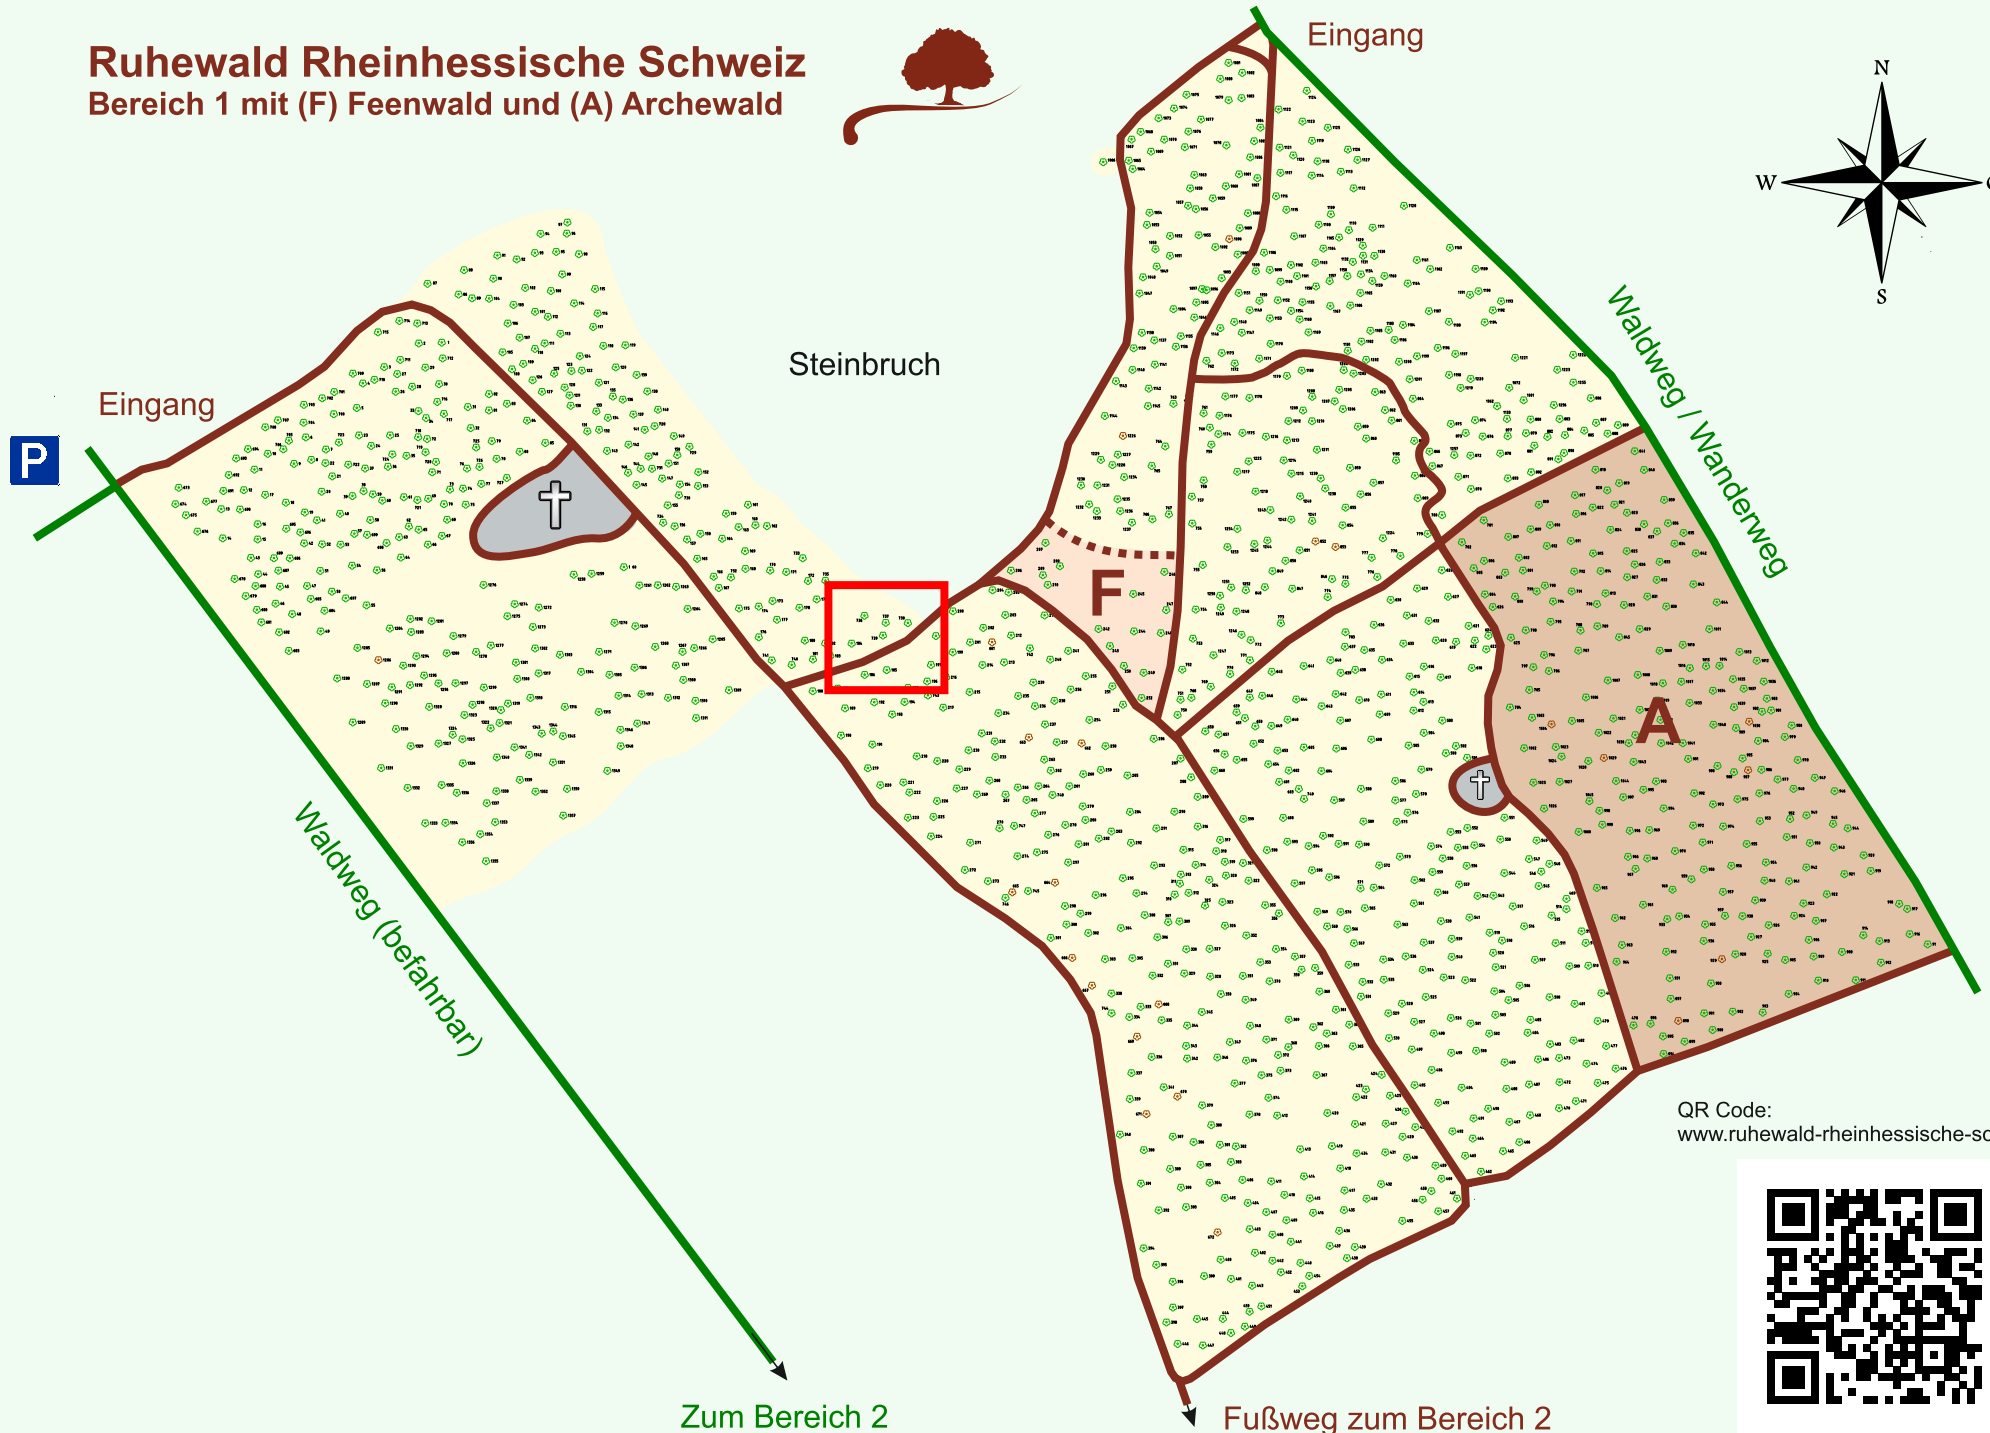

Ruhewald Rhein Hessische Schweiz

Bereich 1 mit (F) Feenwald und (A) Archewald

QR Code:
www.ruhewald-rhein Hessische-schweiz.de

- 734
- 155
- 730
- 154
- 153
- 152
- 156
- 157
- 158
- 159
- 161
- 165
- 164
- 163
- 160
- 162
- 166
- 732
- 168
- 169
- 170
- 733
- 175
- 174
- 173
- 172
- 735
- 176
- 177
- 178
- 179

- 741
- 180
- 736
- 737
- 738
- 739
- 181
- 182
- 183
- 184
- 188
- 187
- 186
- 185

- 190
- 189
- 192
- 195
- 197
- 198
- 199
- 201
- 202
- 203
- 200
- 204
- 205
- 206
- 207
- 208
- 209
- 210

- 1230
- 1232
- 1233