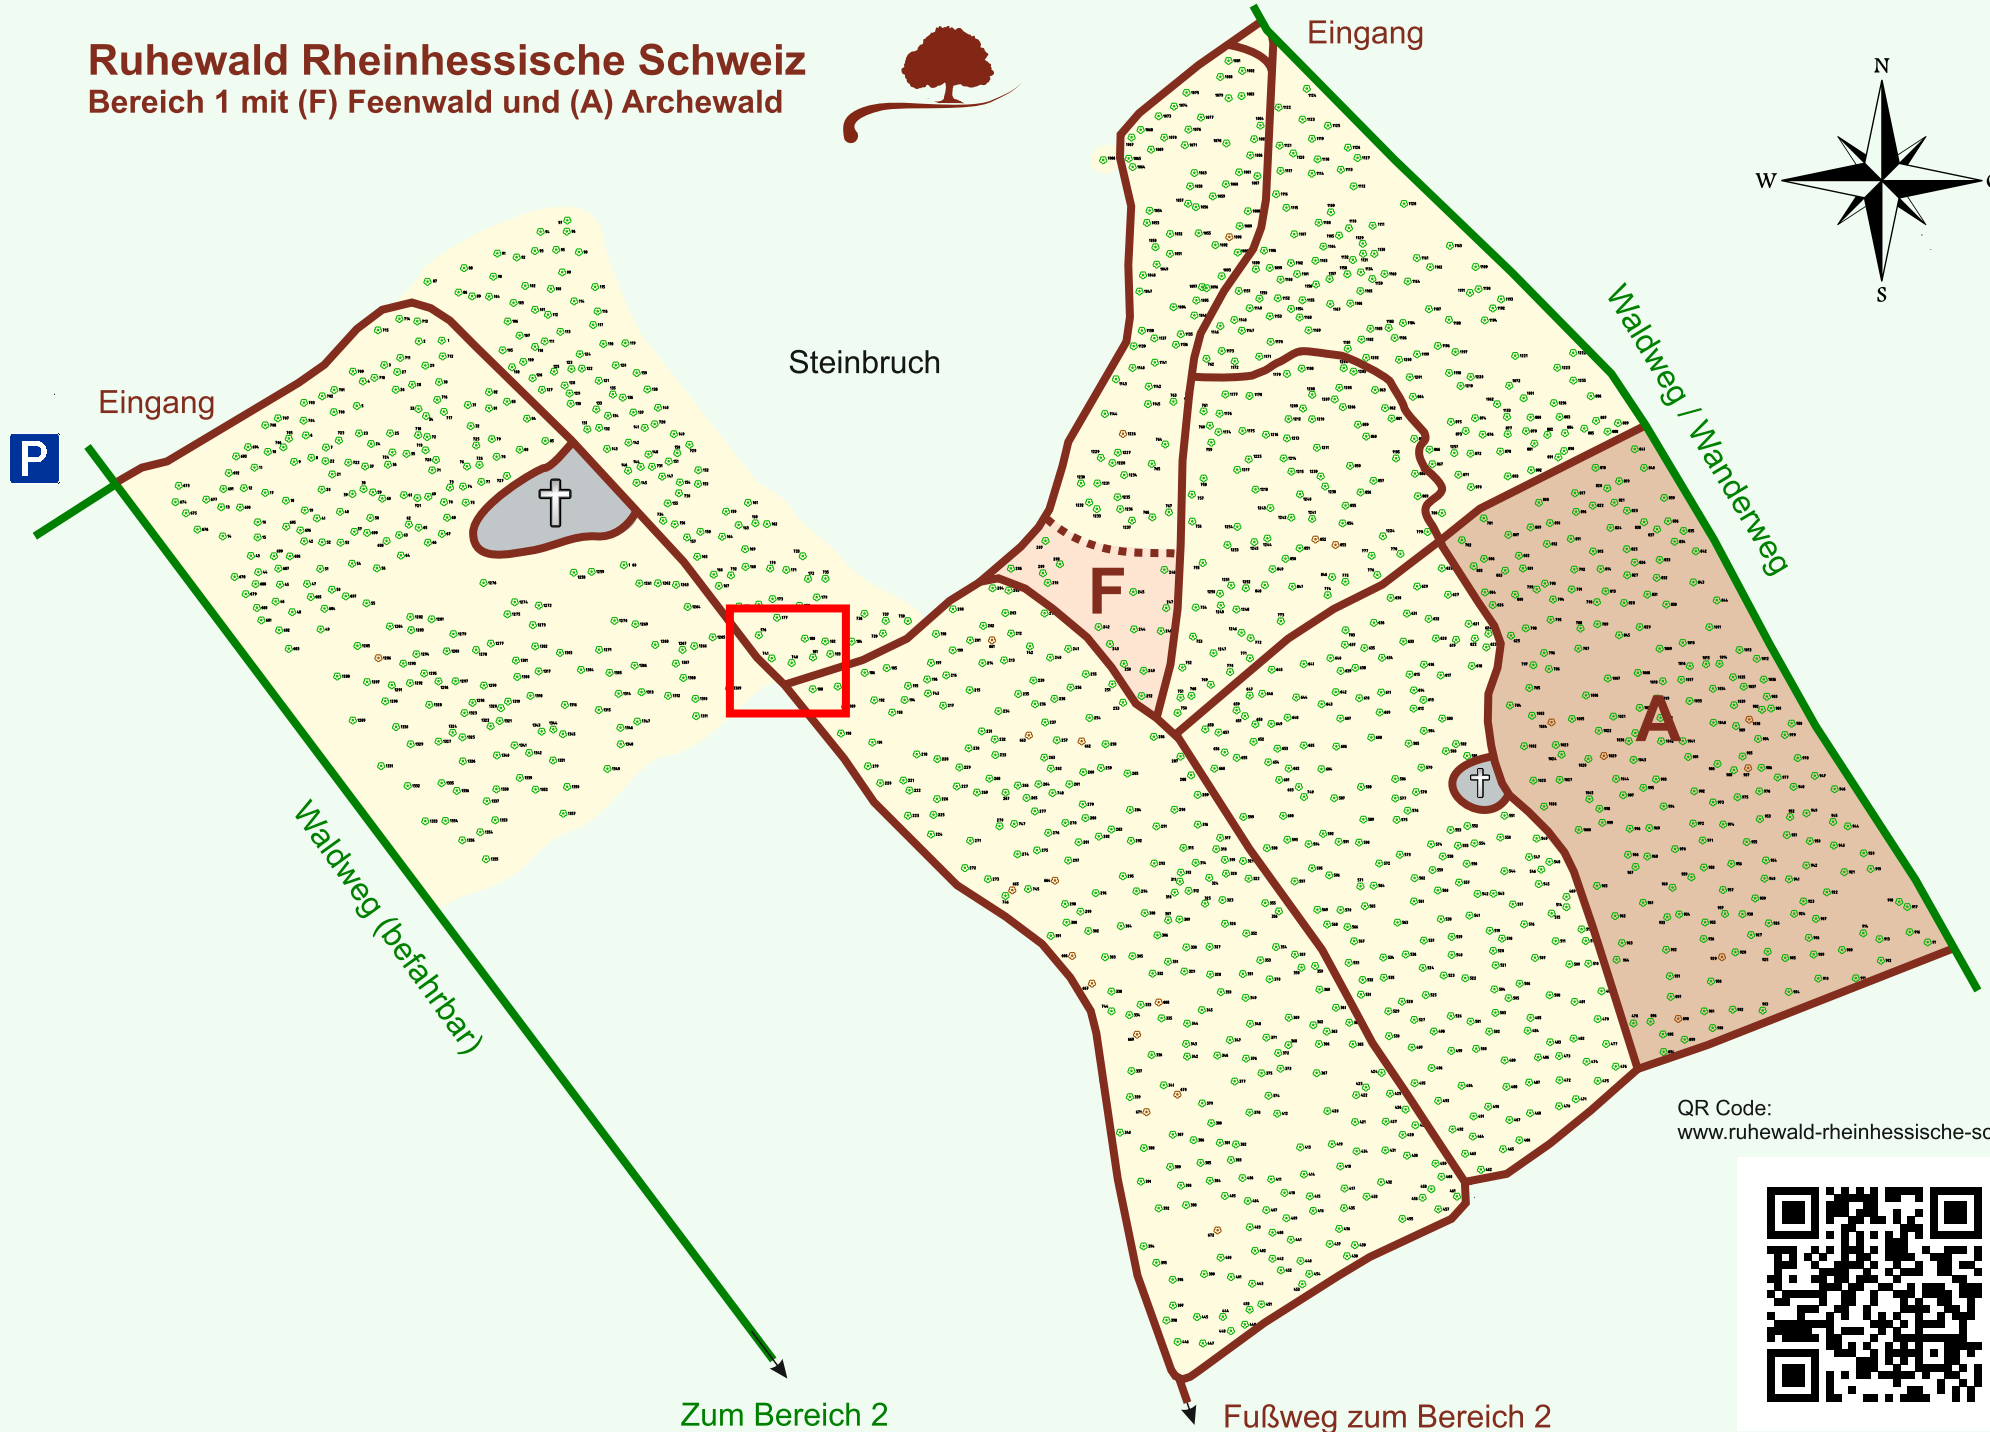

Ruhewald Rhein Hessische Schweiz

Bereich 1 mit (F) Feenwald und (A) Archewald

QR Code:
www.ruhewald-rhein Hessische-schweiz.de

- 734
- 155
- 730
- 154
- 153
- 152
- 156
- 157
- 158
- 159
- 161
- 165
- 164
- 163
- 160
- 162
- 166
- 732
- 168
- 169
- 167
- 170
- 733
- 175
- 174
- 173
- 172
- 735
- 176
- 177
- 178
- 179

- 741
- 740
- 180
- 181
- 182
- 736
- 183
- 184
- 737
- 738
- 188
- 187
- 186
- 185
- 739
- 190
- 189
- 192
- 195
- 198
- 197
- 199
- 201
- 202
- 203
- 200
- 204
- 205
- 206
- 207
- 208
- 209
- 210

- 1230
- 1232
- 1233