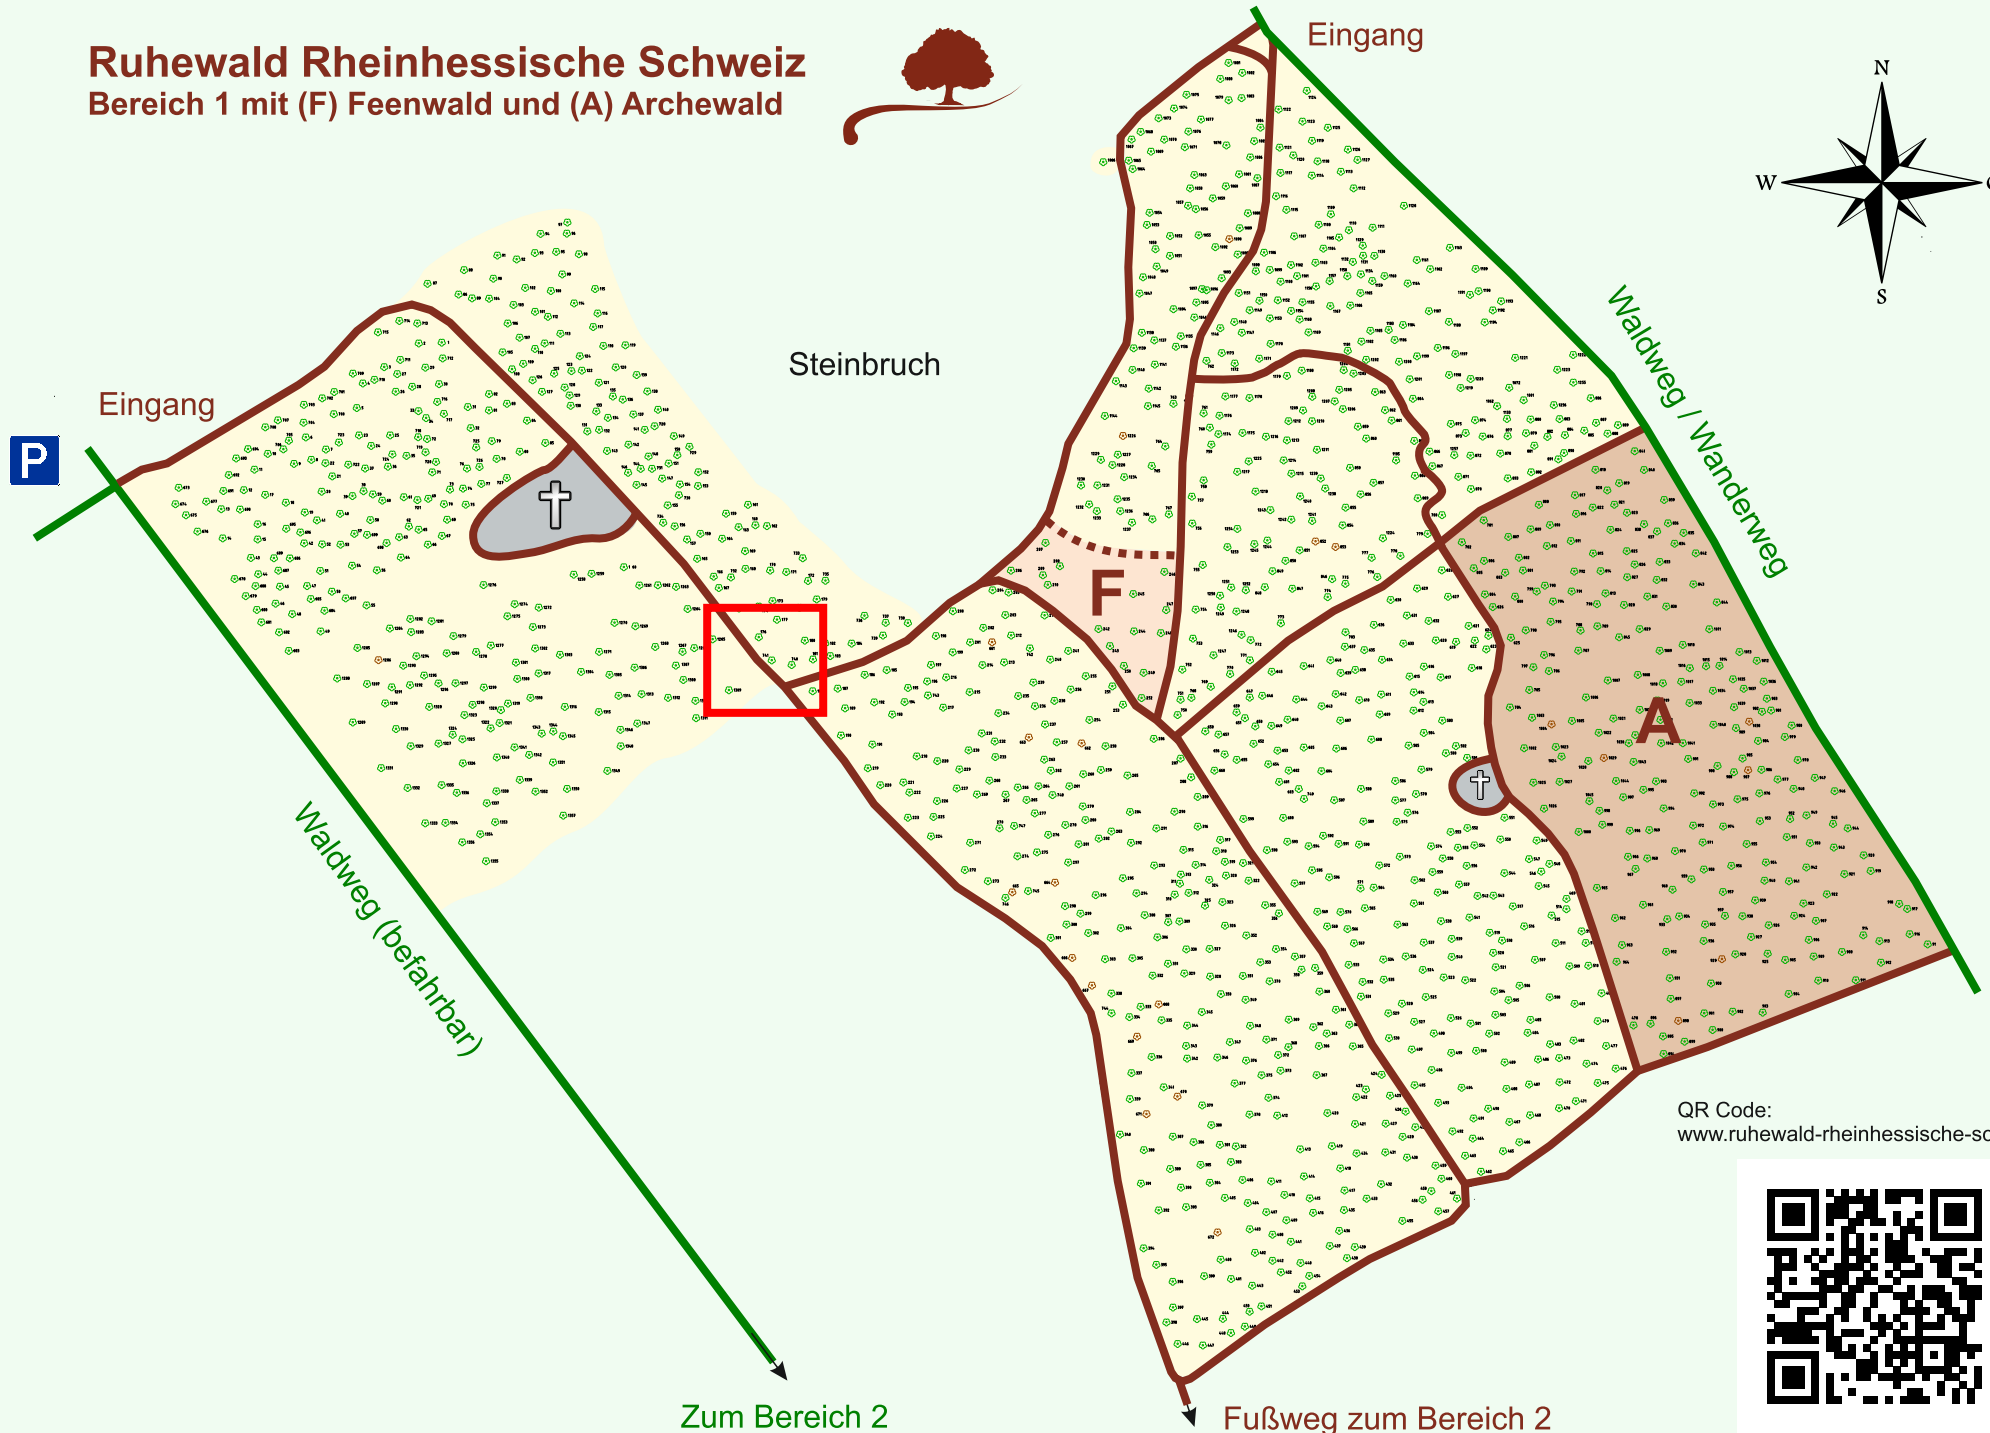

Ruhewald Rhein Hessische Schweiz

Bereich 1 mit (F) Feenwald und (A) Archewald

QR Code:
www.ruhewald-rhein Hessische-schweiz.de