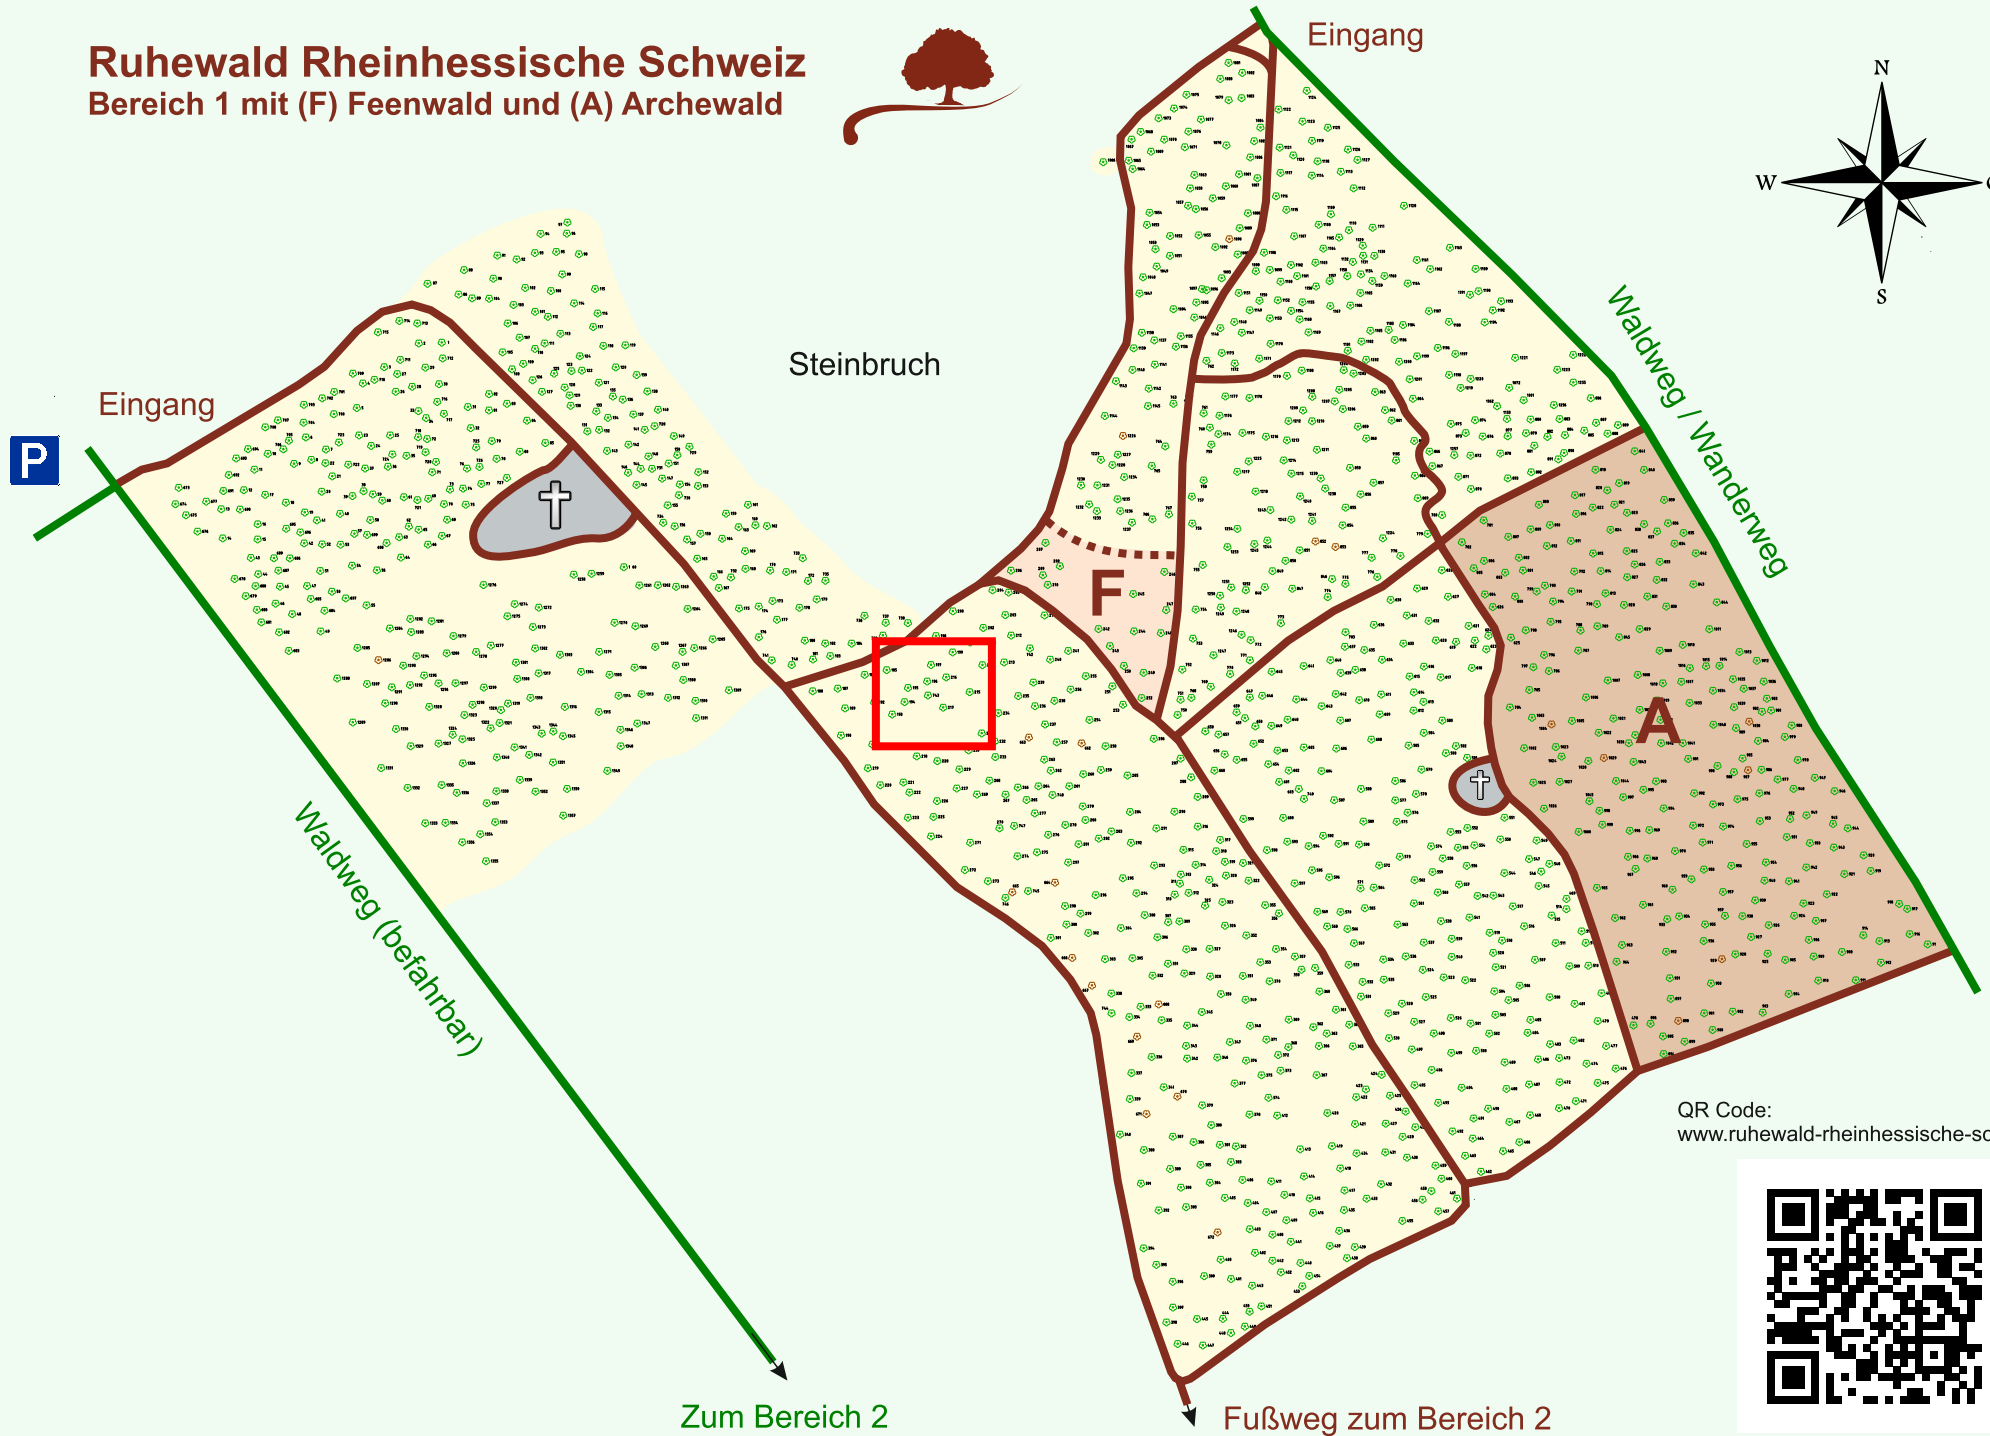

# Ruhewald Rhein Hessische Schweiz

## Bereich 1 mit (F) Feenwald und (A) Archewald

QR Code:  
[www.ruhewald-rhein Hessische-schweiz.de](http://www.ruhewald-rhein Hessische-schweiz.de)