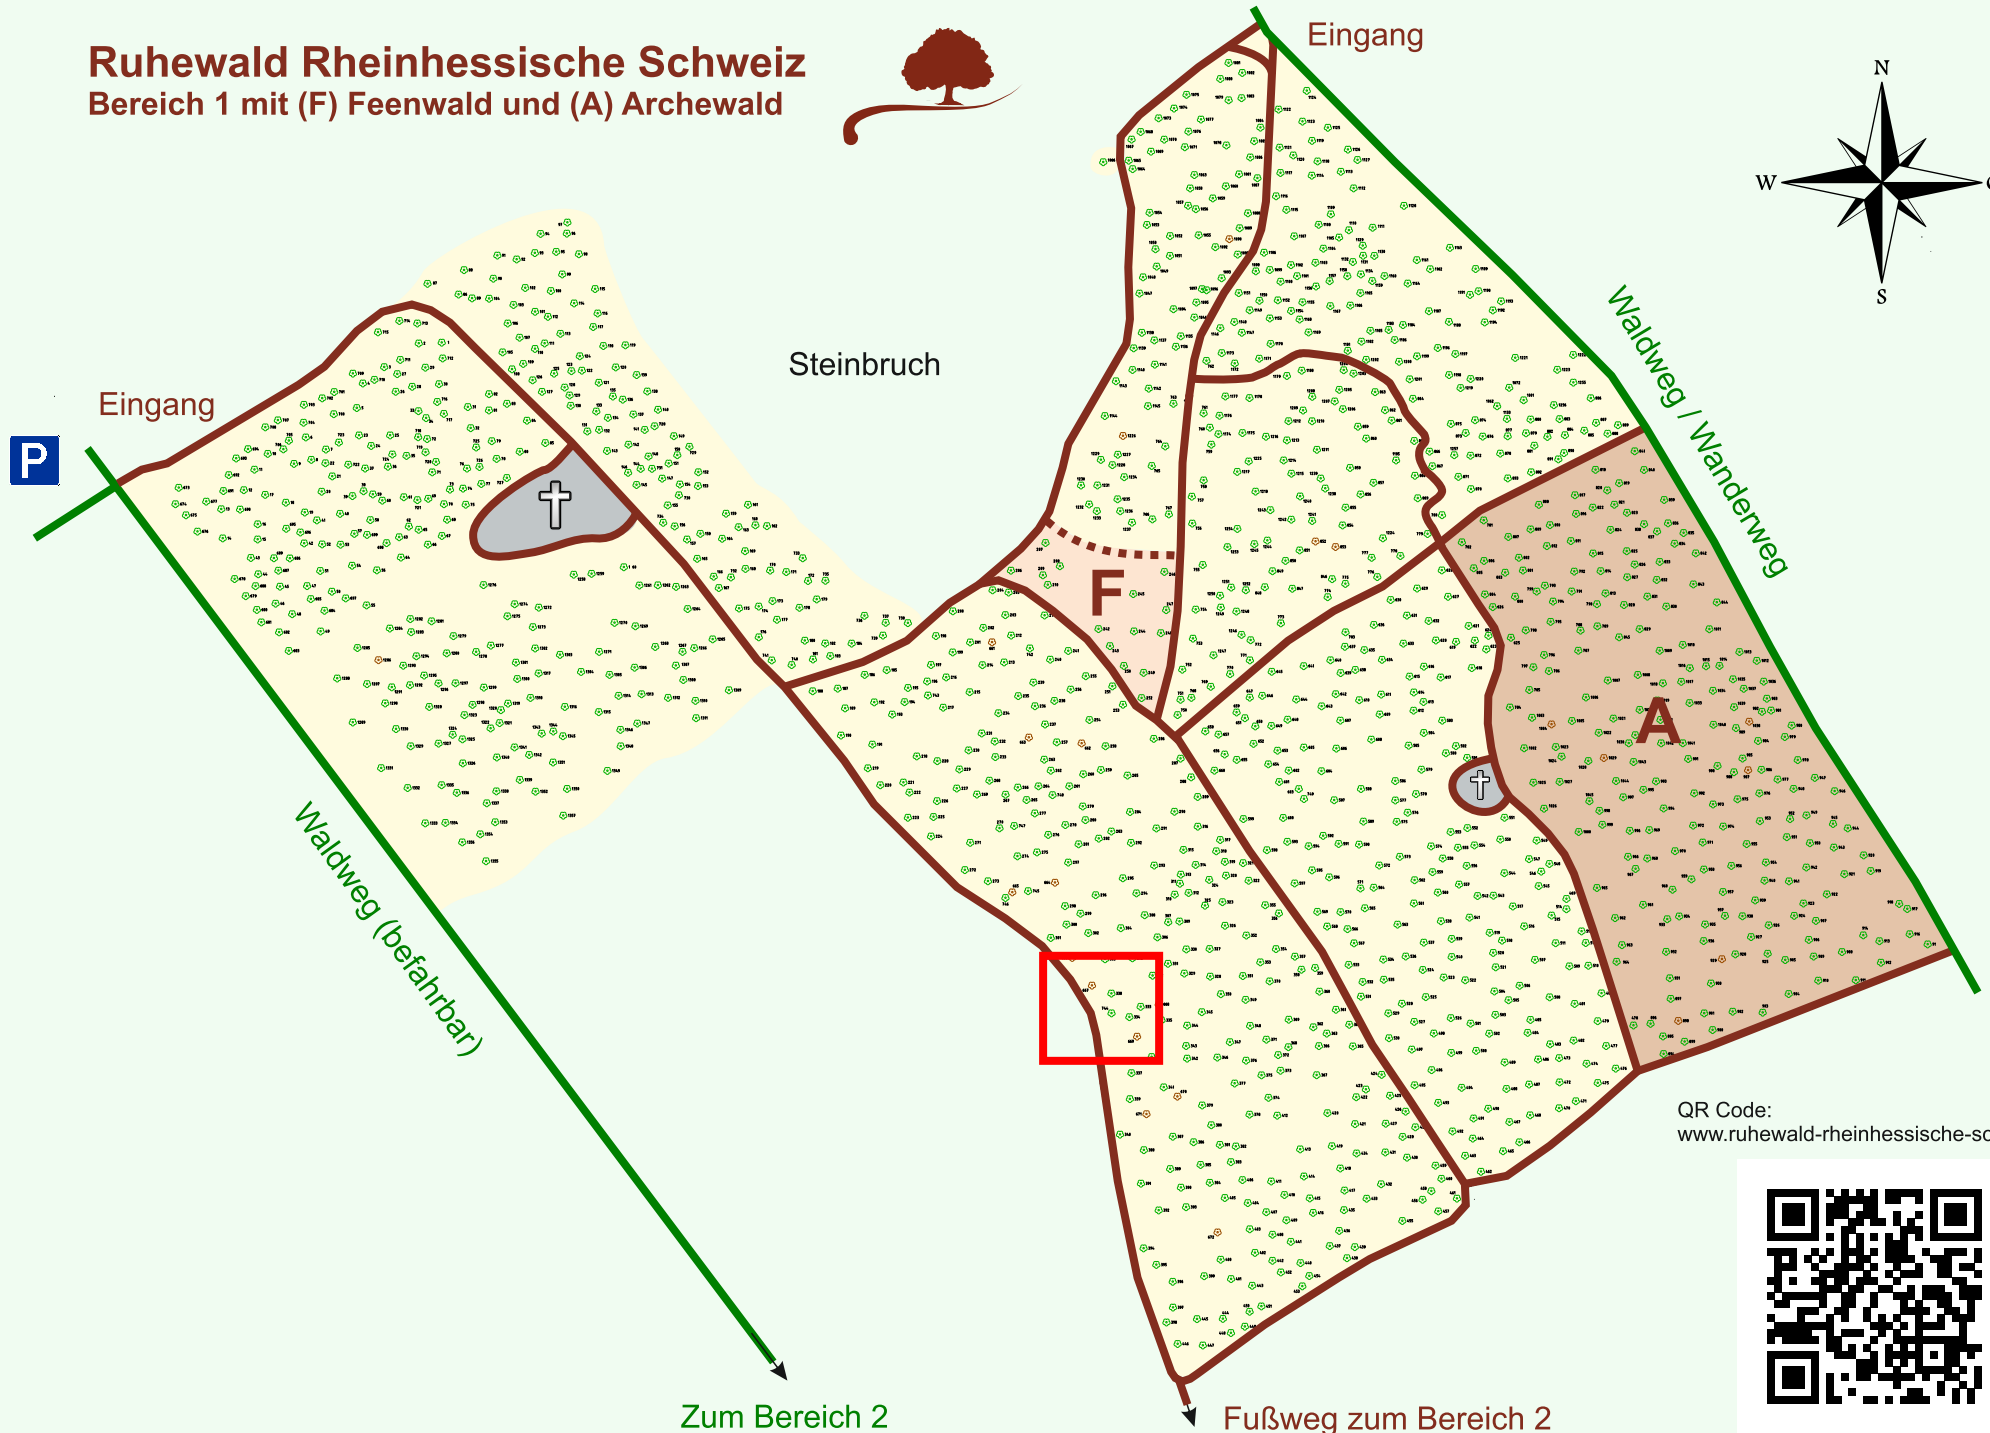

Ruhewald Rhein Hessische Schweiz

Bereich 1 mit (F) Feenwald und (A) Archewald

QR Code:
www.ruhewald-rhein Hessische-schweiz.de