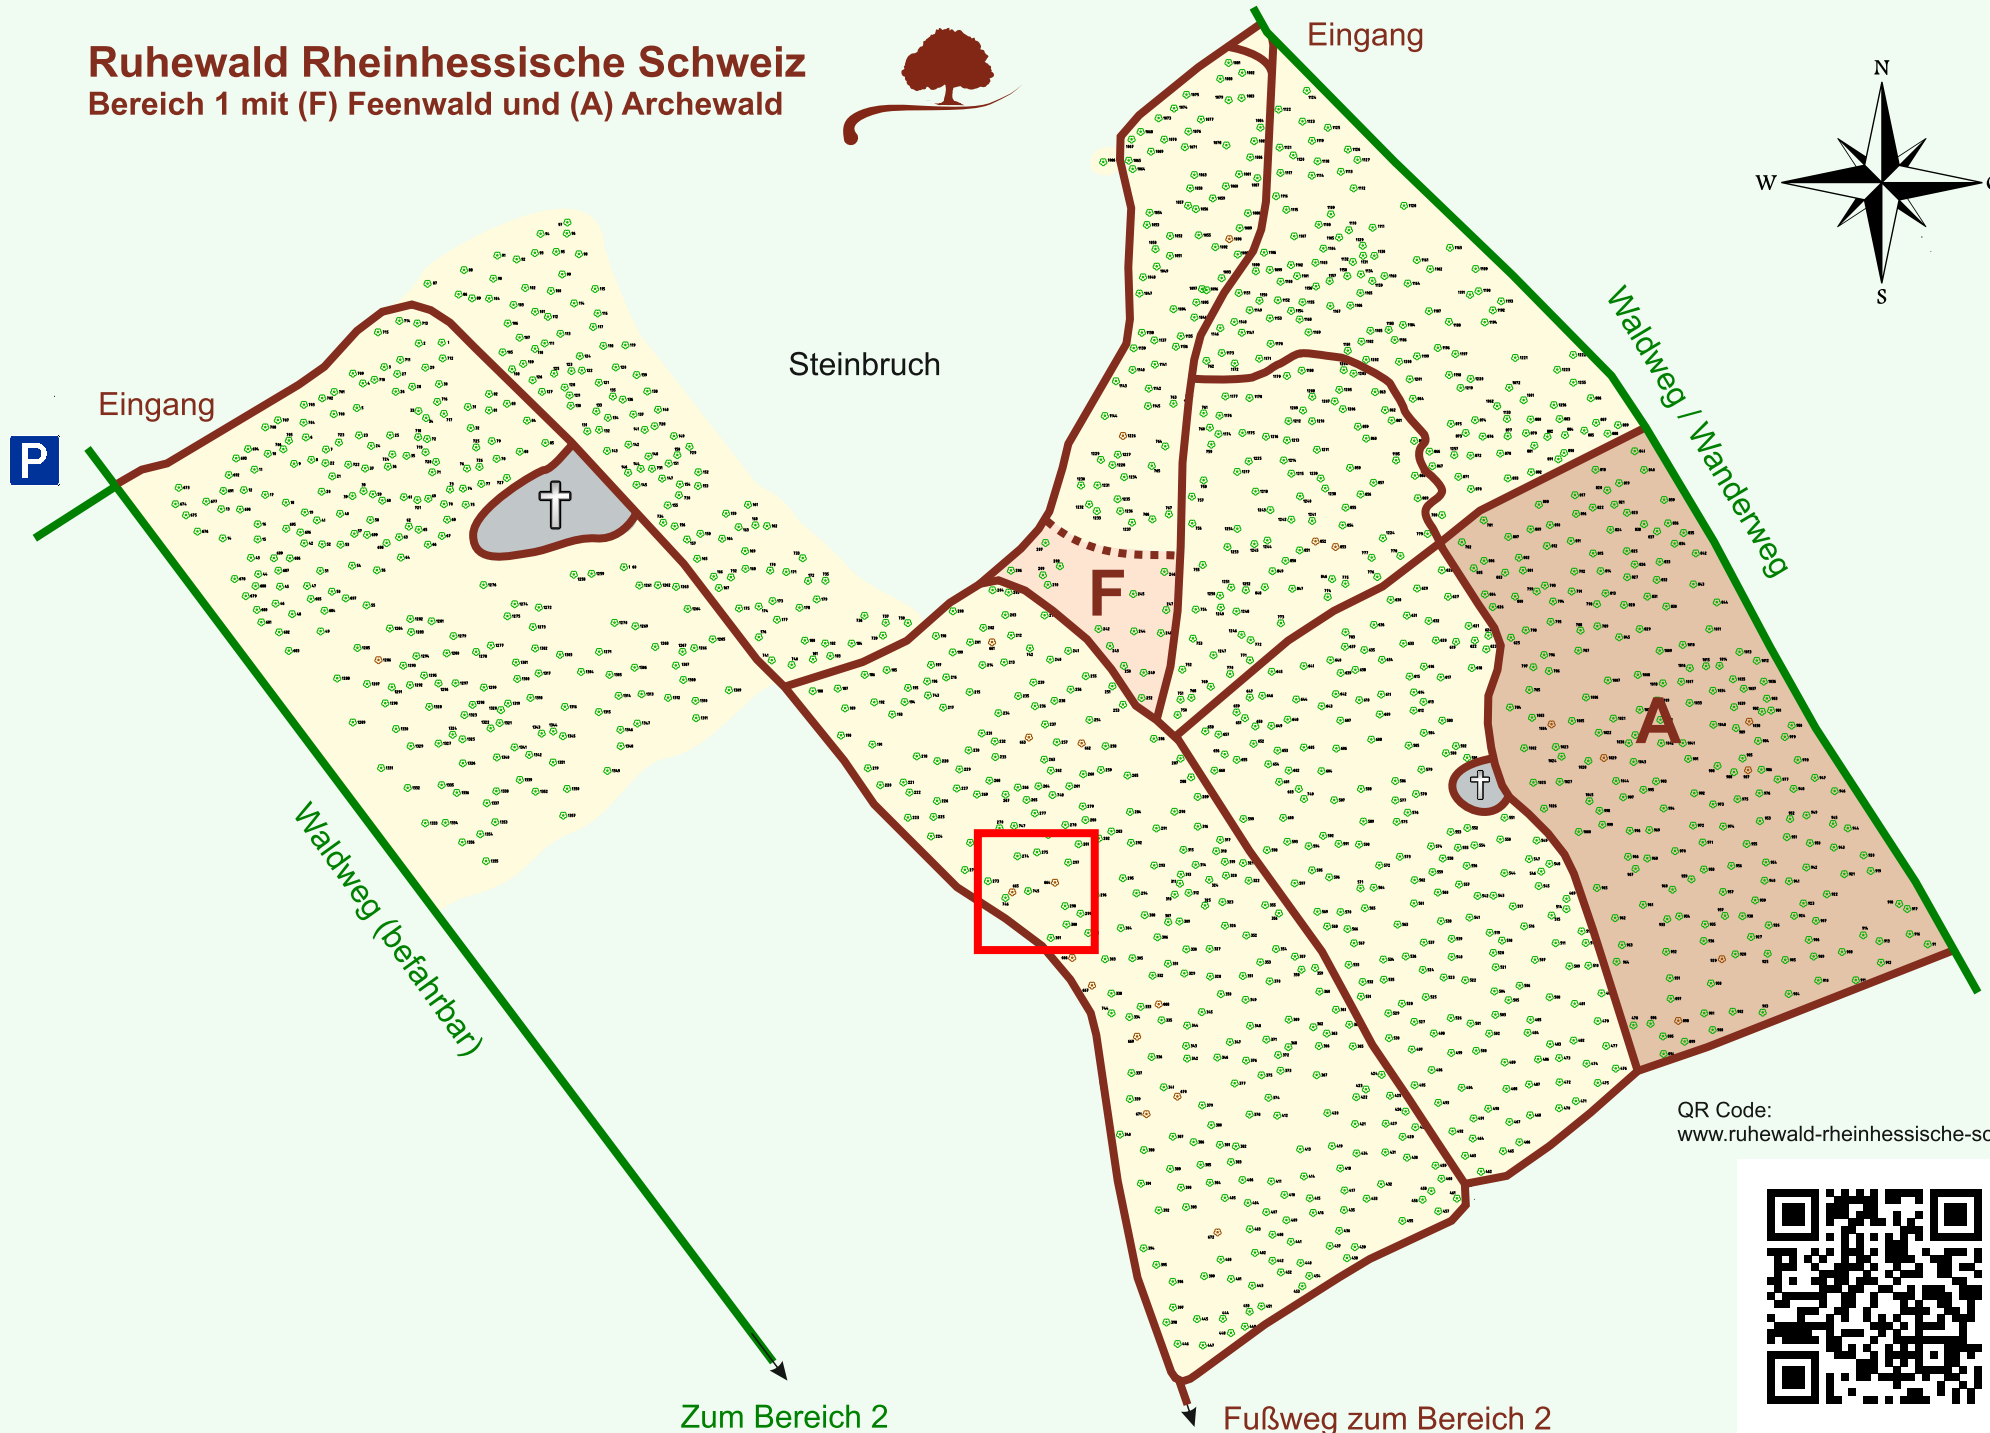

Ruhewald Rhein Hessische Schweiz

Bereich 1 mit (F) Feenwald und (A) Archewald

QR Code:
www.ruhewald-rhein Hessische-schweiz.de