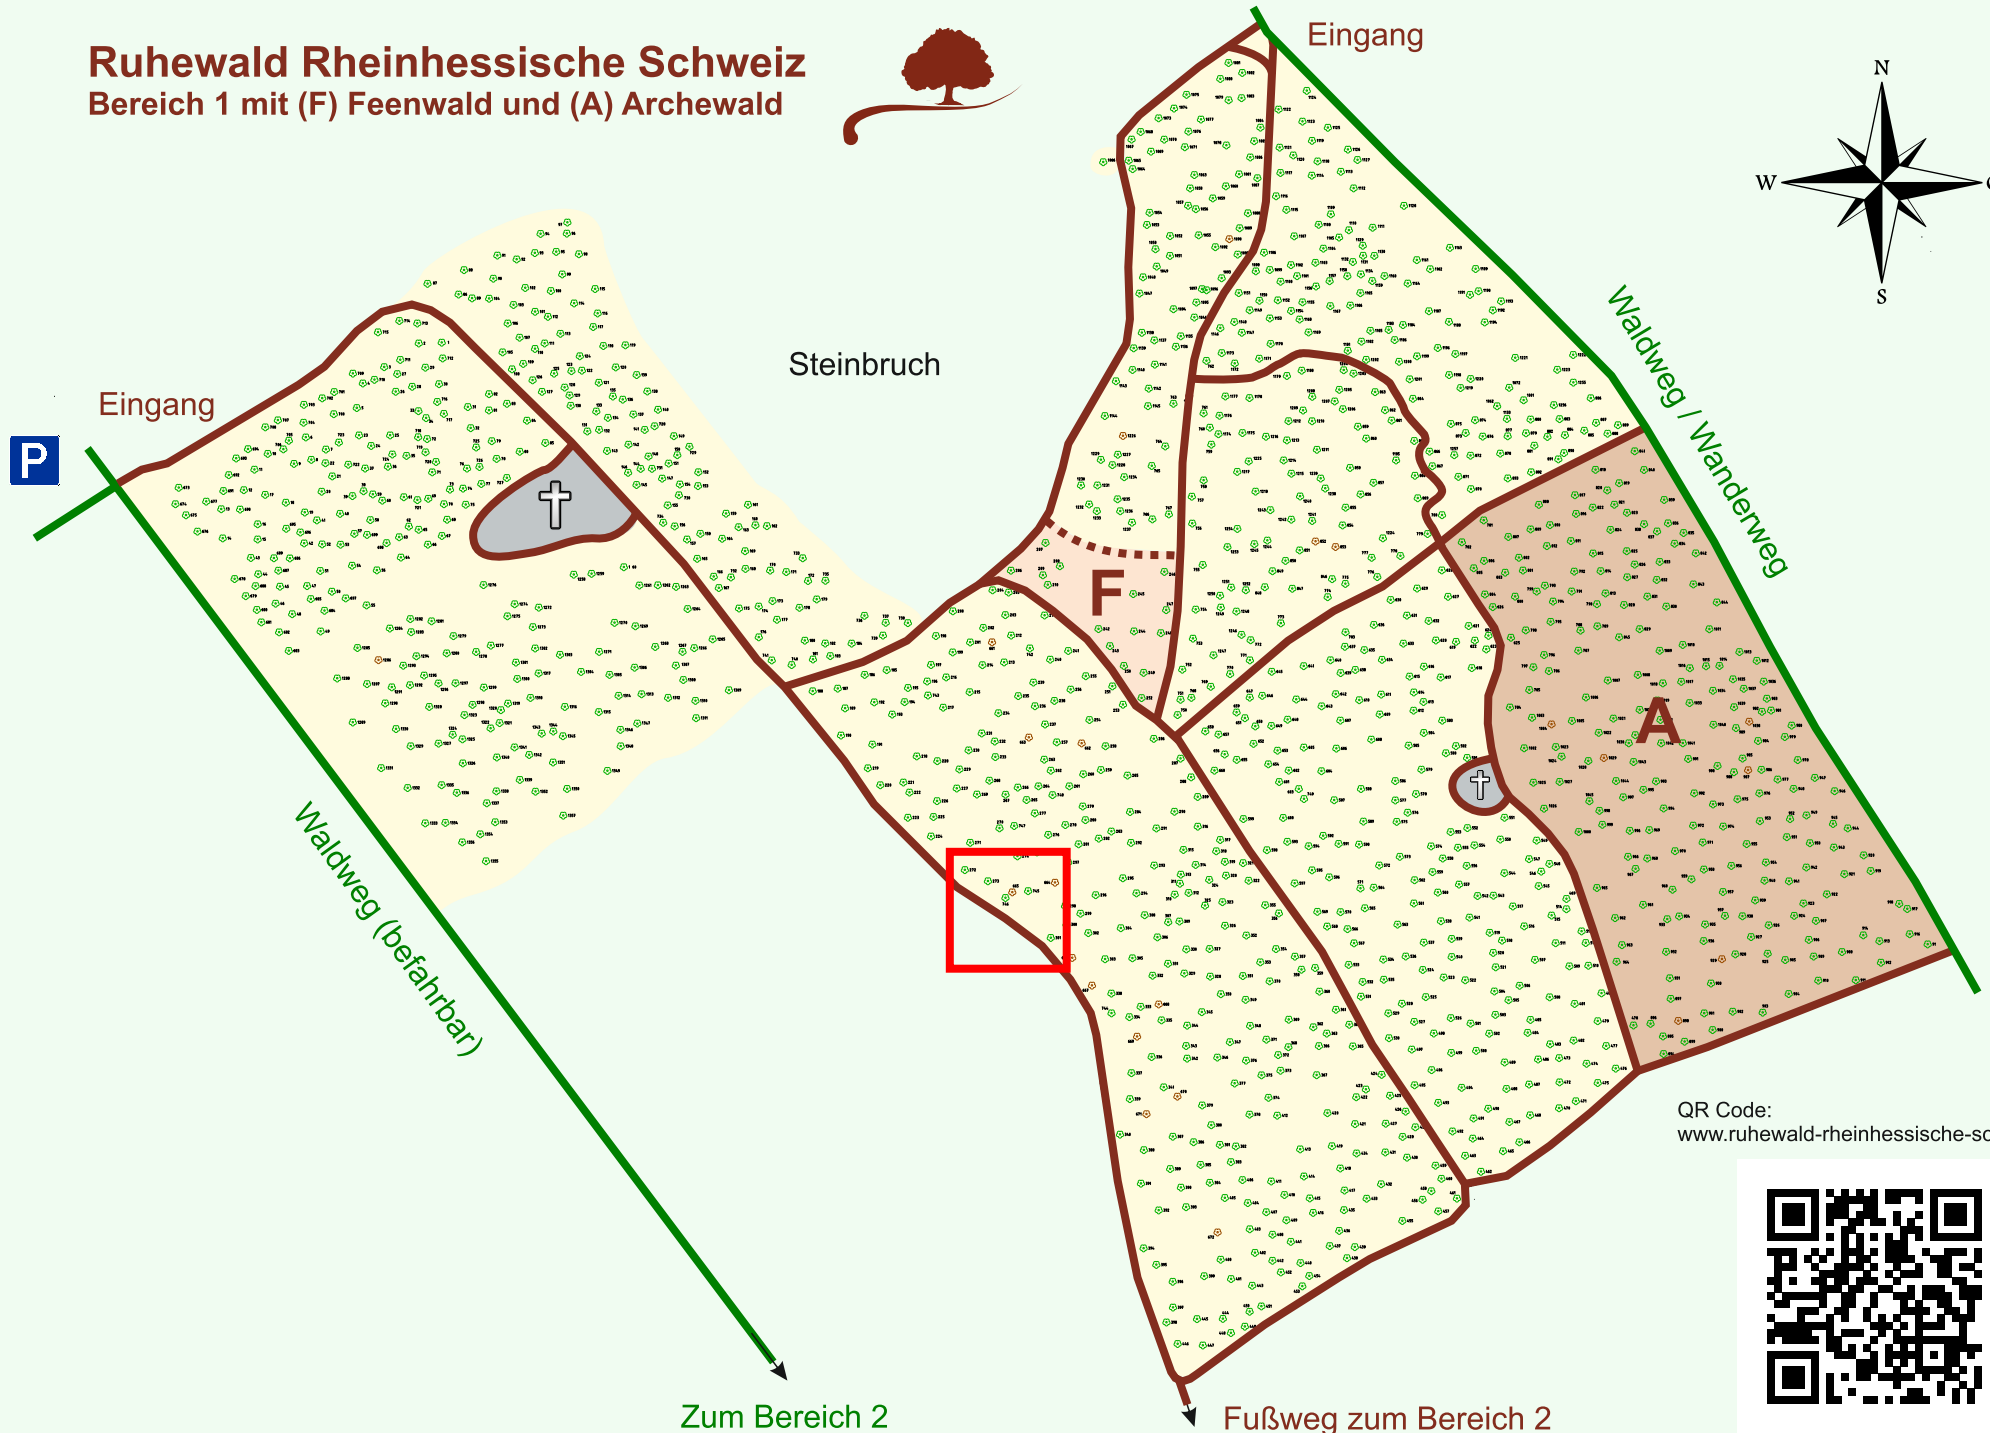

Ruhewald Rhein Hessische Schweiz

Bereich 1 mit (F) Feenwald und (A) Archewald

QR Code:
www.ruhewald-rhein Hessische-schweiz.de