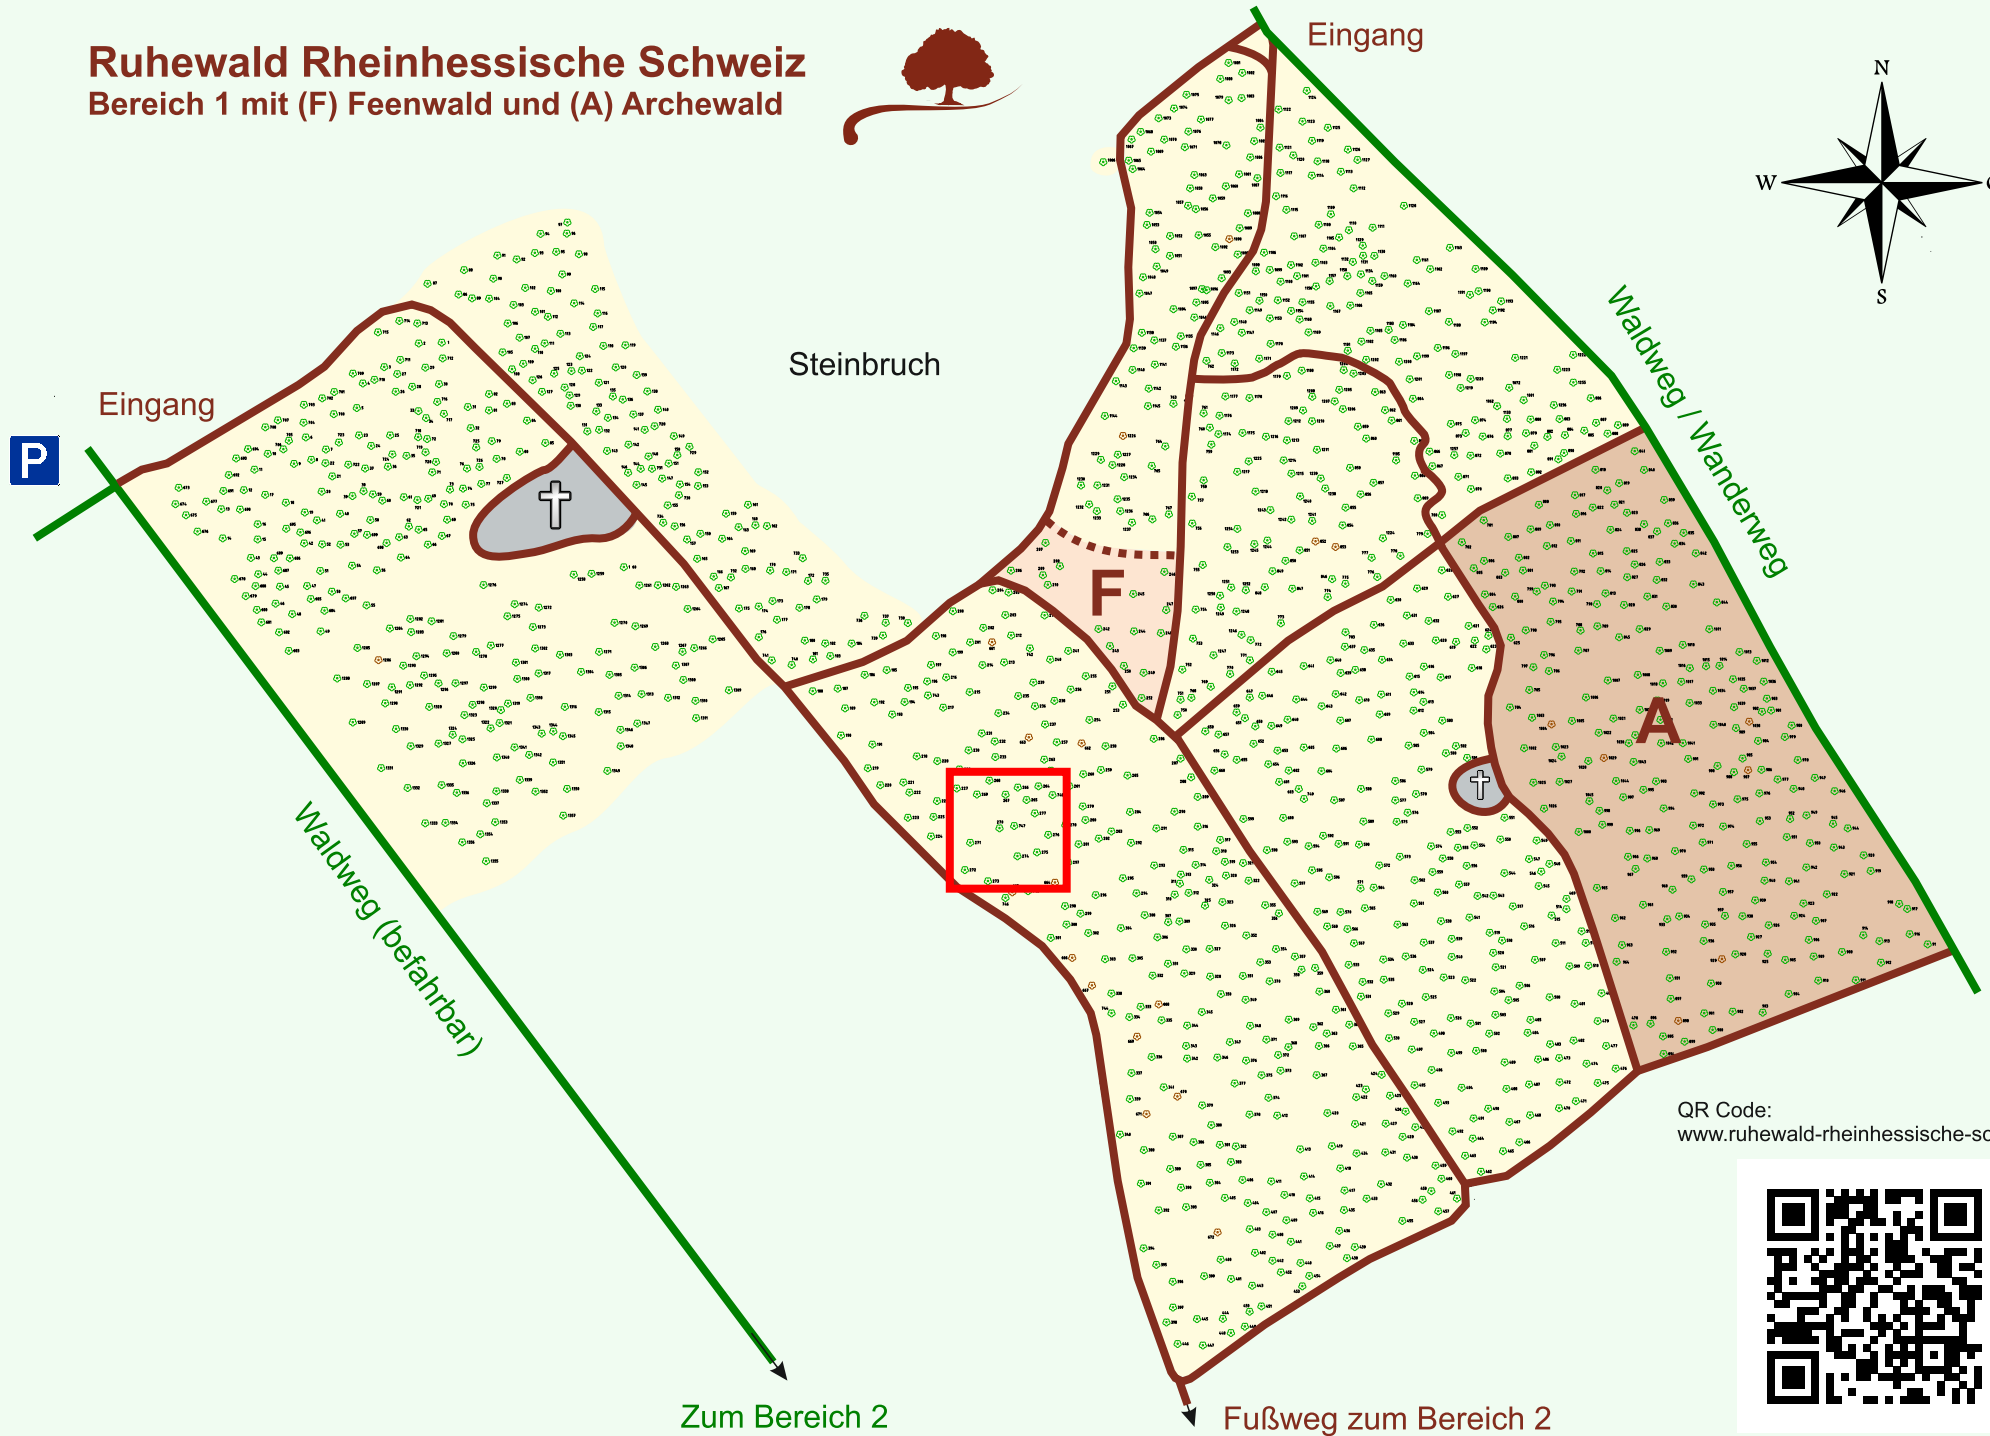

Ruhewald Rhein Hessische Schweiz

Bereich 1 mit (F) Feenwald und (A) Archewald

QR Code:
www.ruhewald-rhein Hessische-schweiz.de