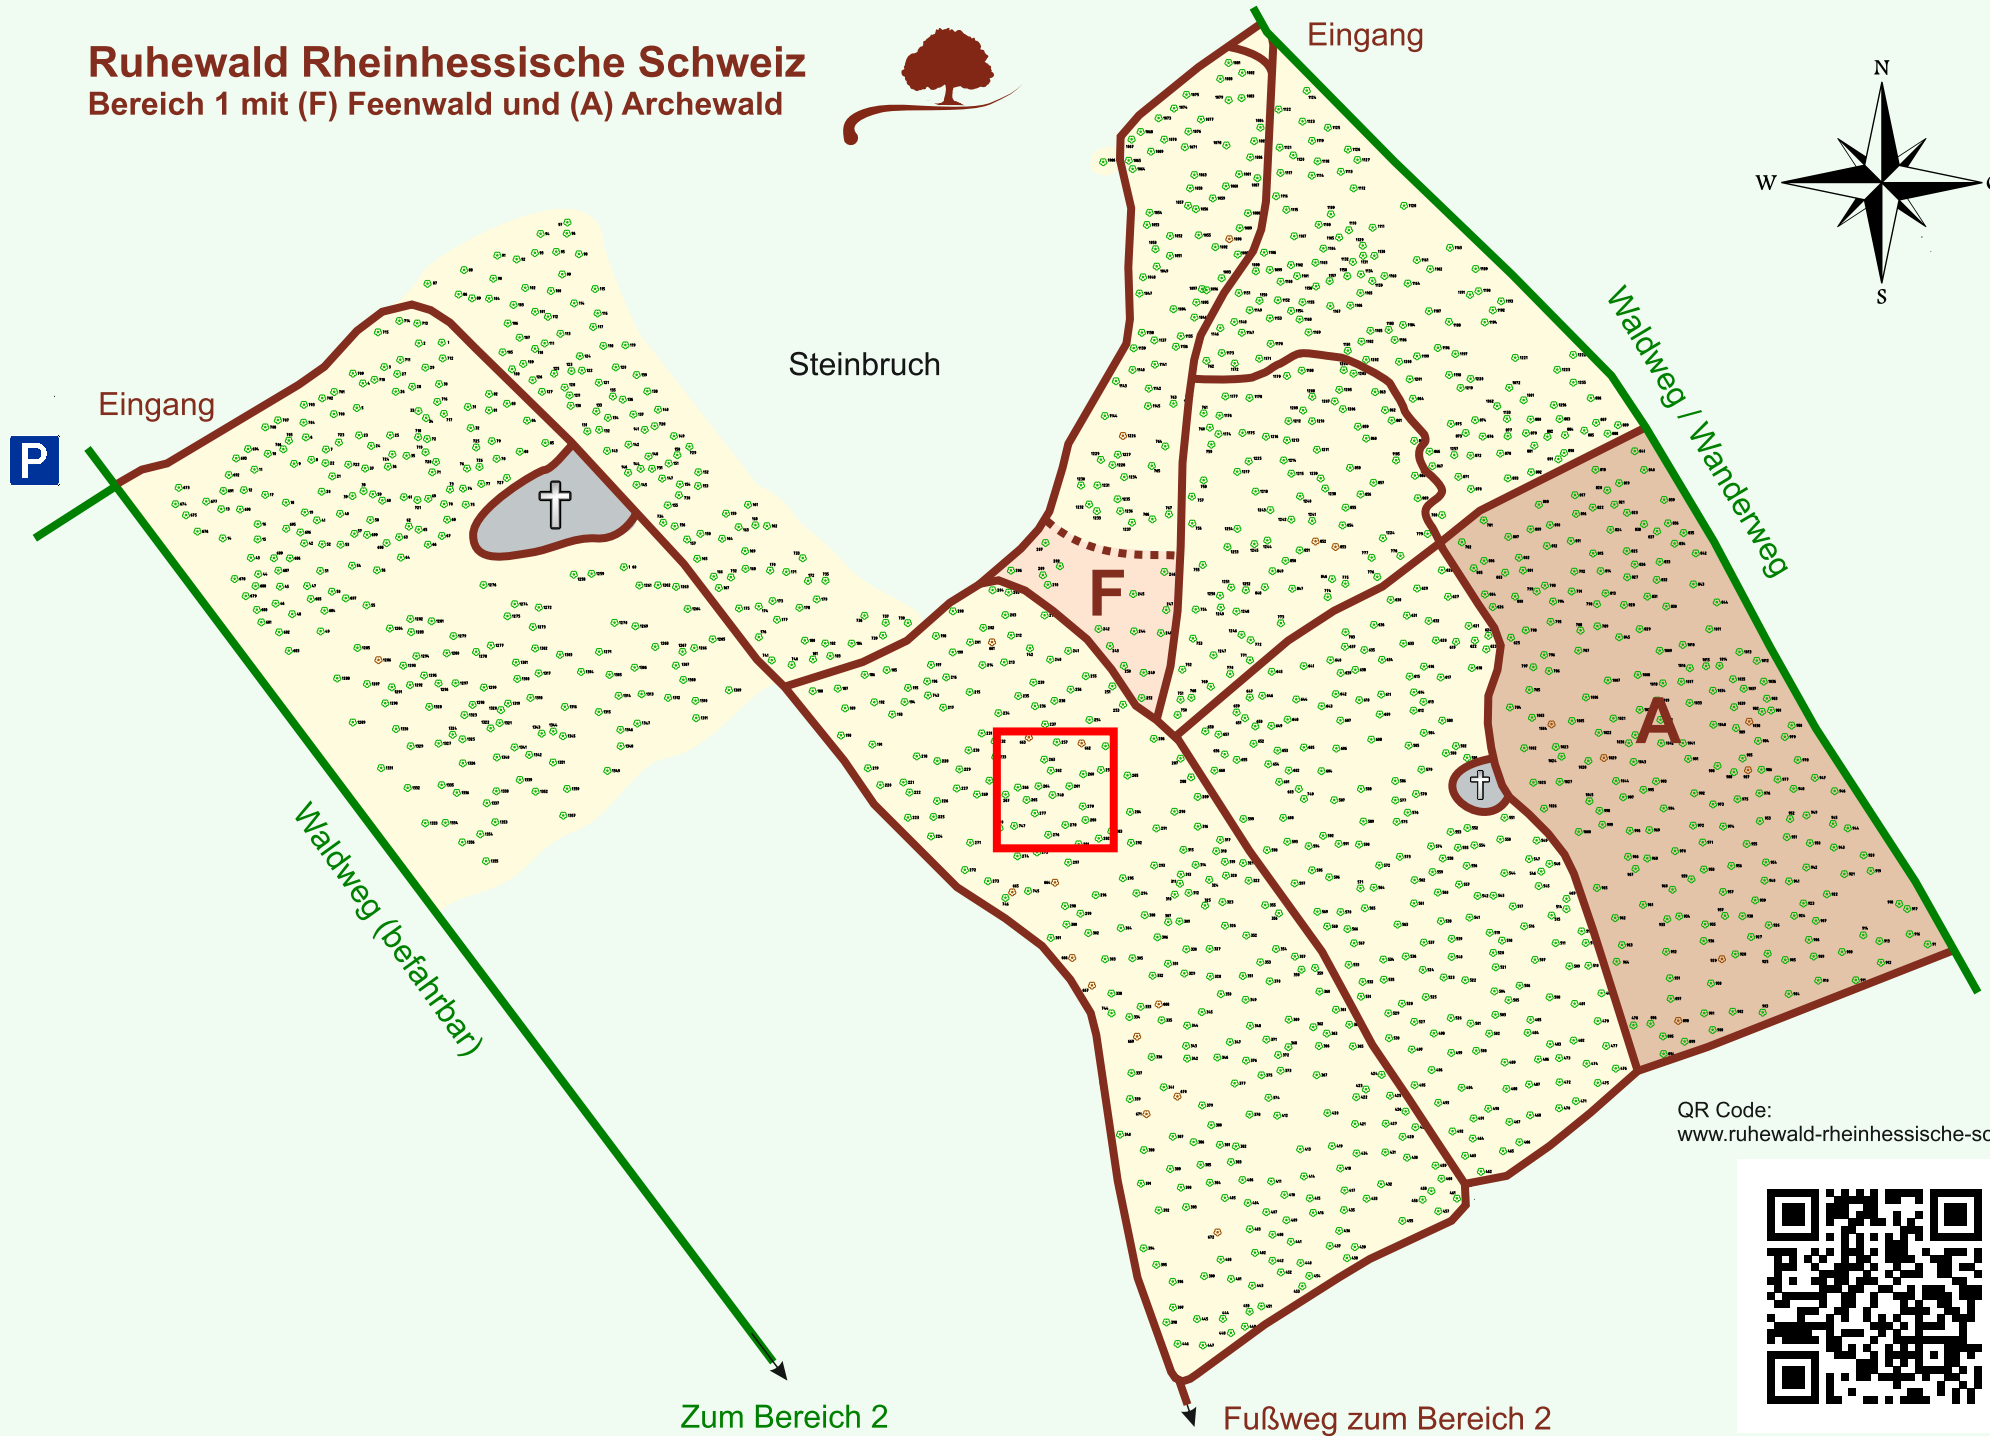

Ruhewald Rhein Hessische Schweiz

Bereich 1 mit (F) Feenwald und (A) Archewald

QR Code:
www.ruhewald-rhein Hessische-schweiz.de