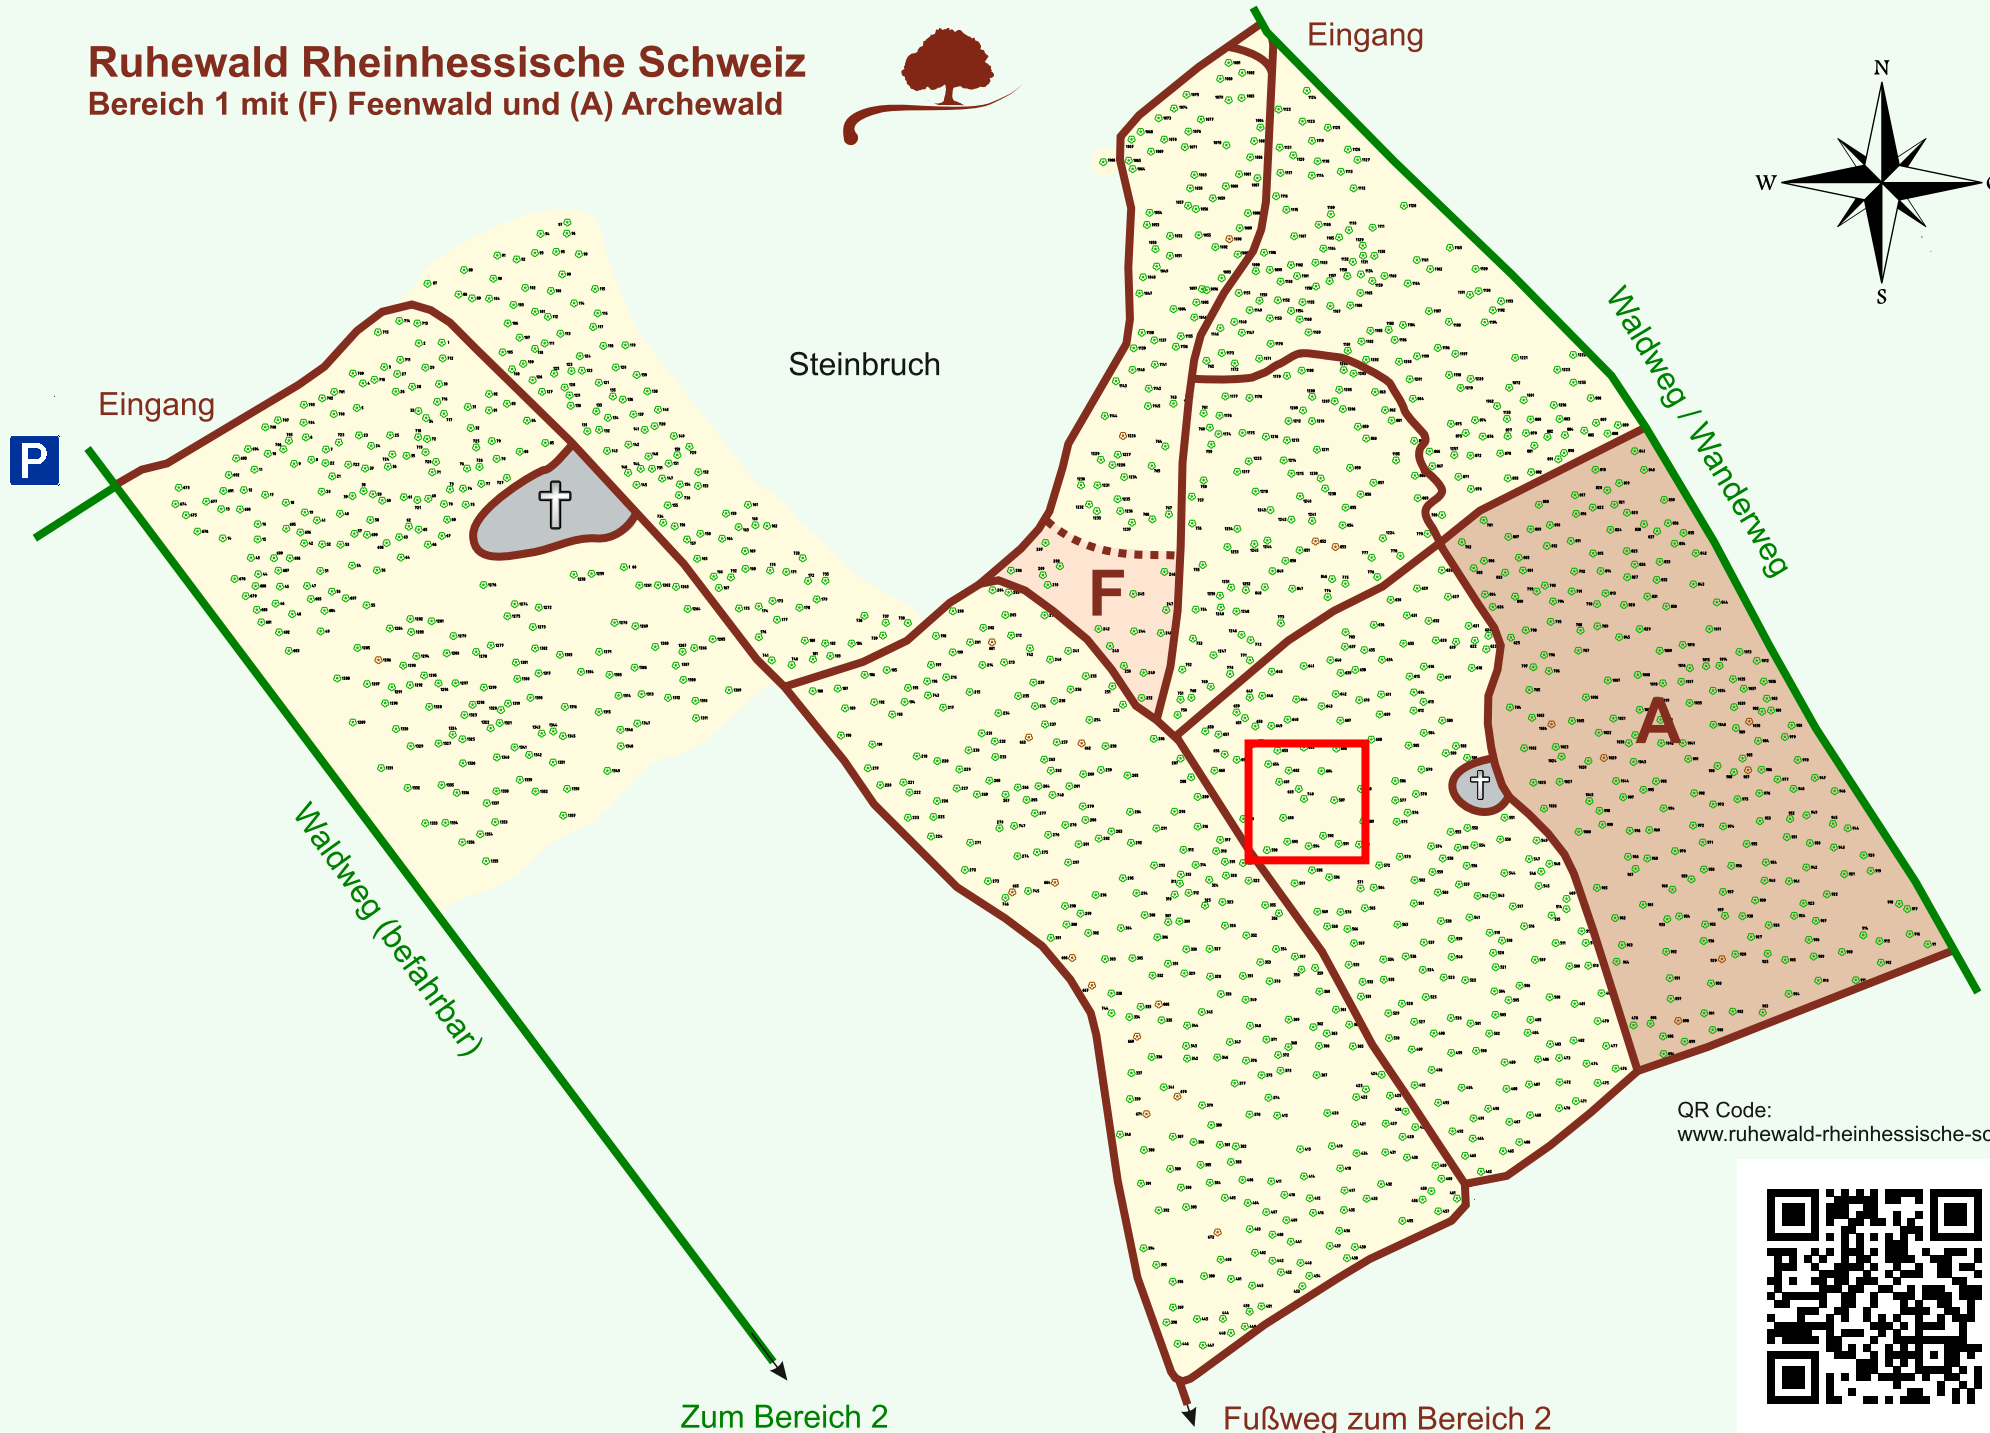

# Ruhewald Rhein Hessische Schweiz

## Bereich 1 mit (F) Feenwald und (A) Archewald

QR Code:  
[www.ruhewald-rhein Hessische-schweiz.de](http://www.ruhewald-rhein Hessische-schweiz.de)