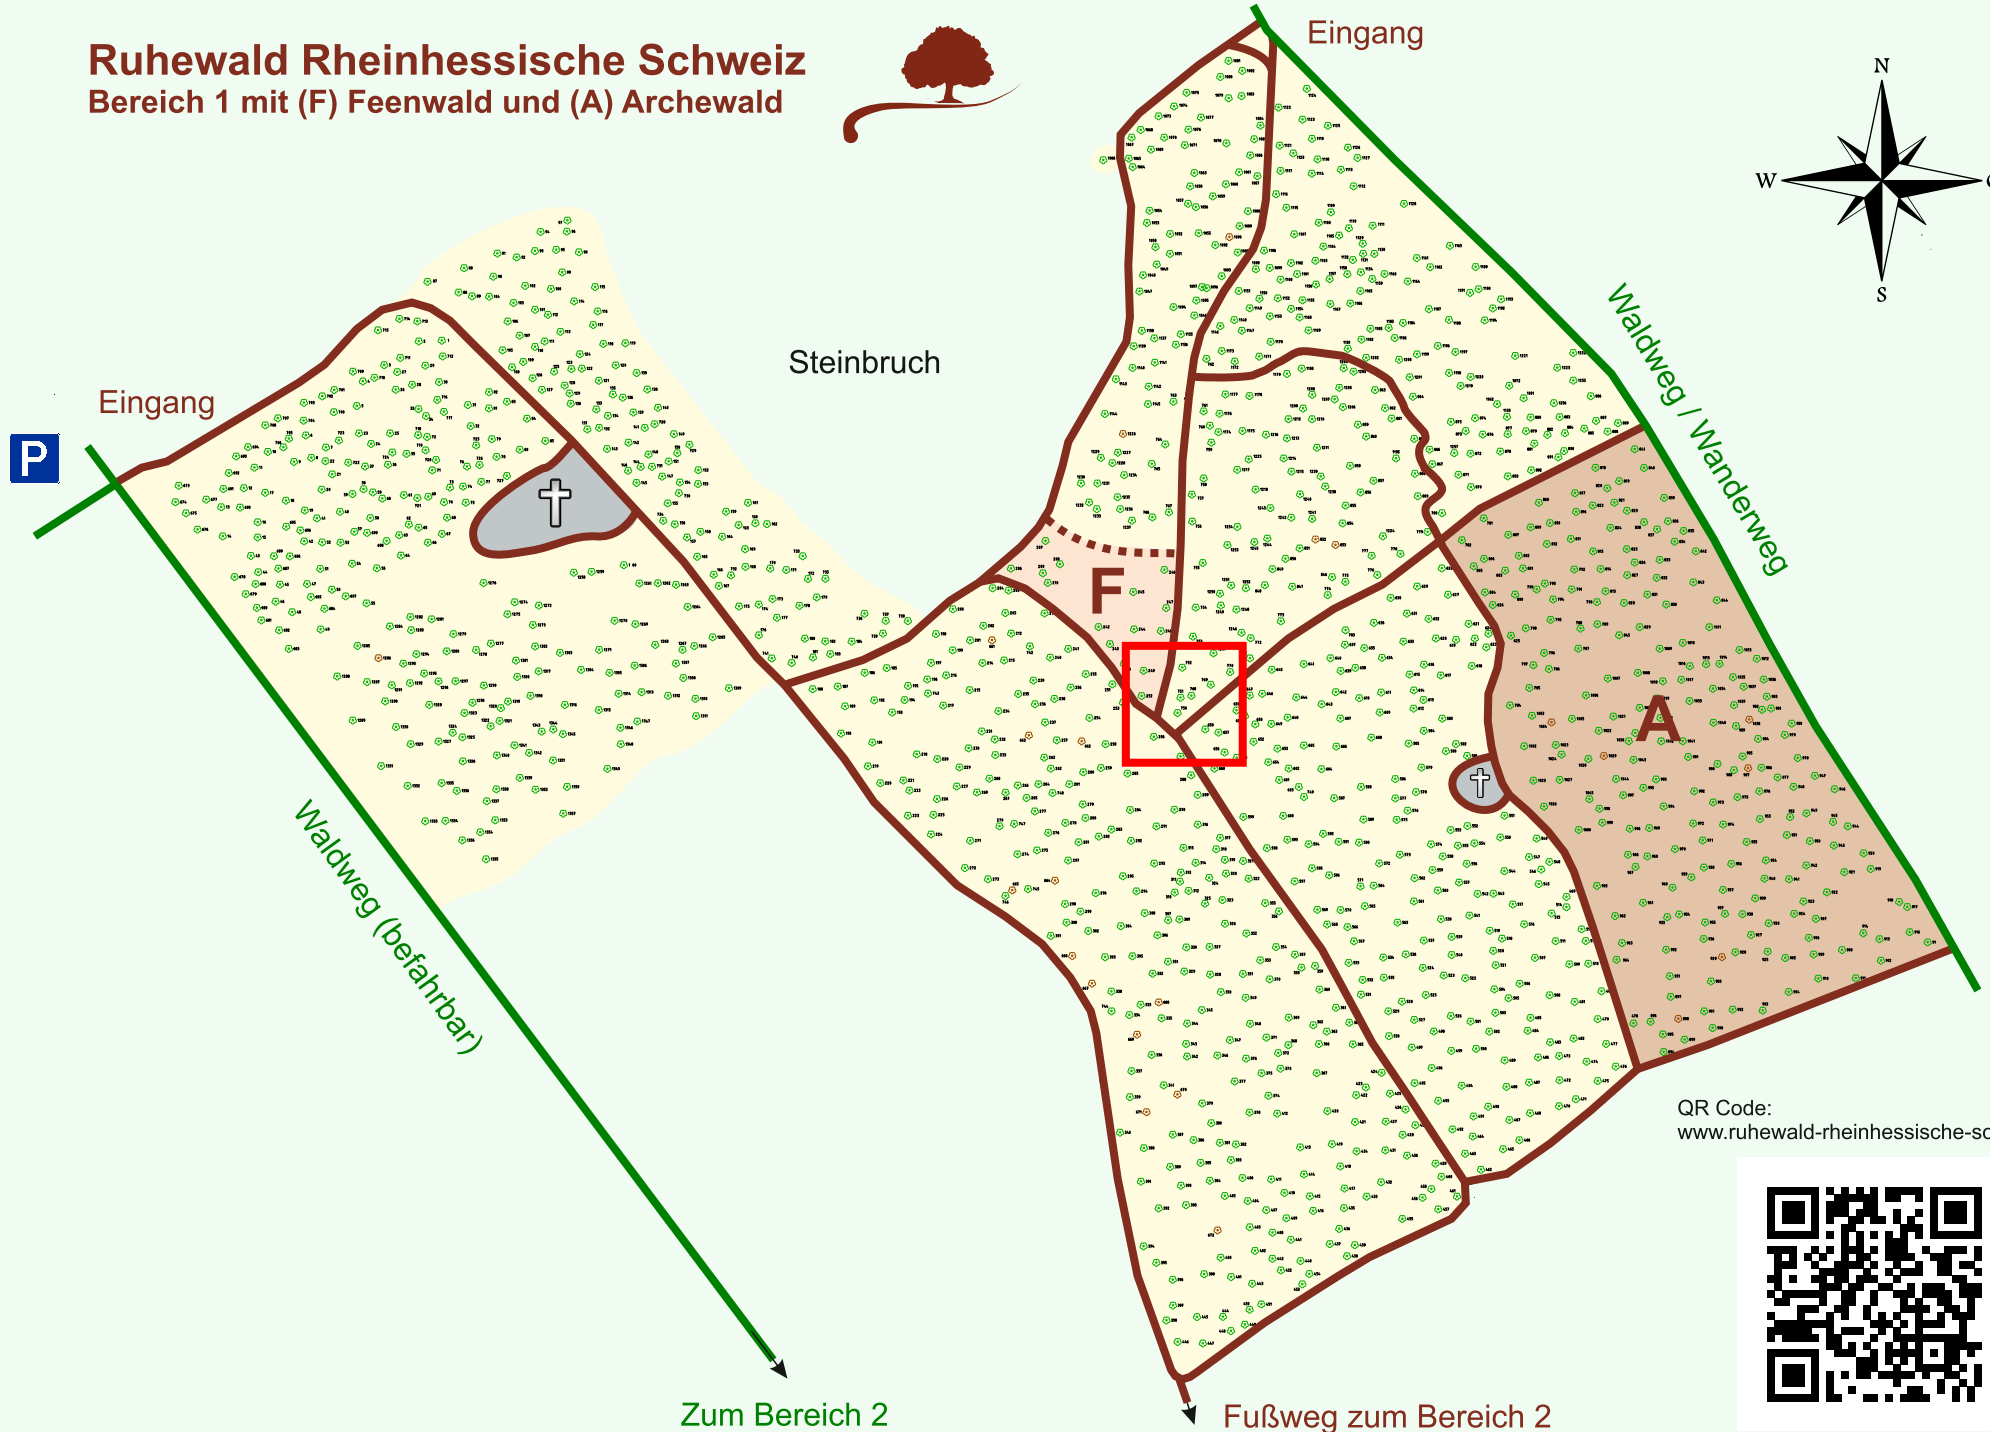

Ruhewald Rhein Hessische Schweiz

Bereich 1 mit (F) Feenwald und (A) Archewald

QR Code:
www.ruhewald-rhein Hessische-schweiz.de