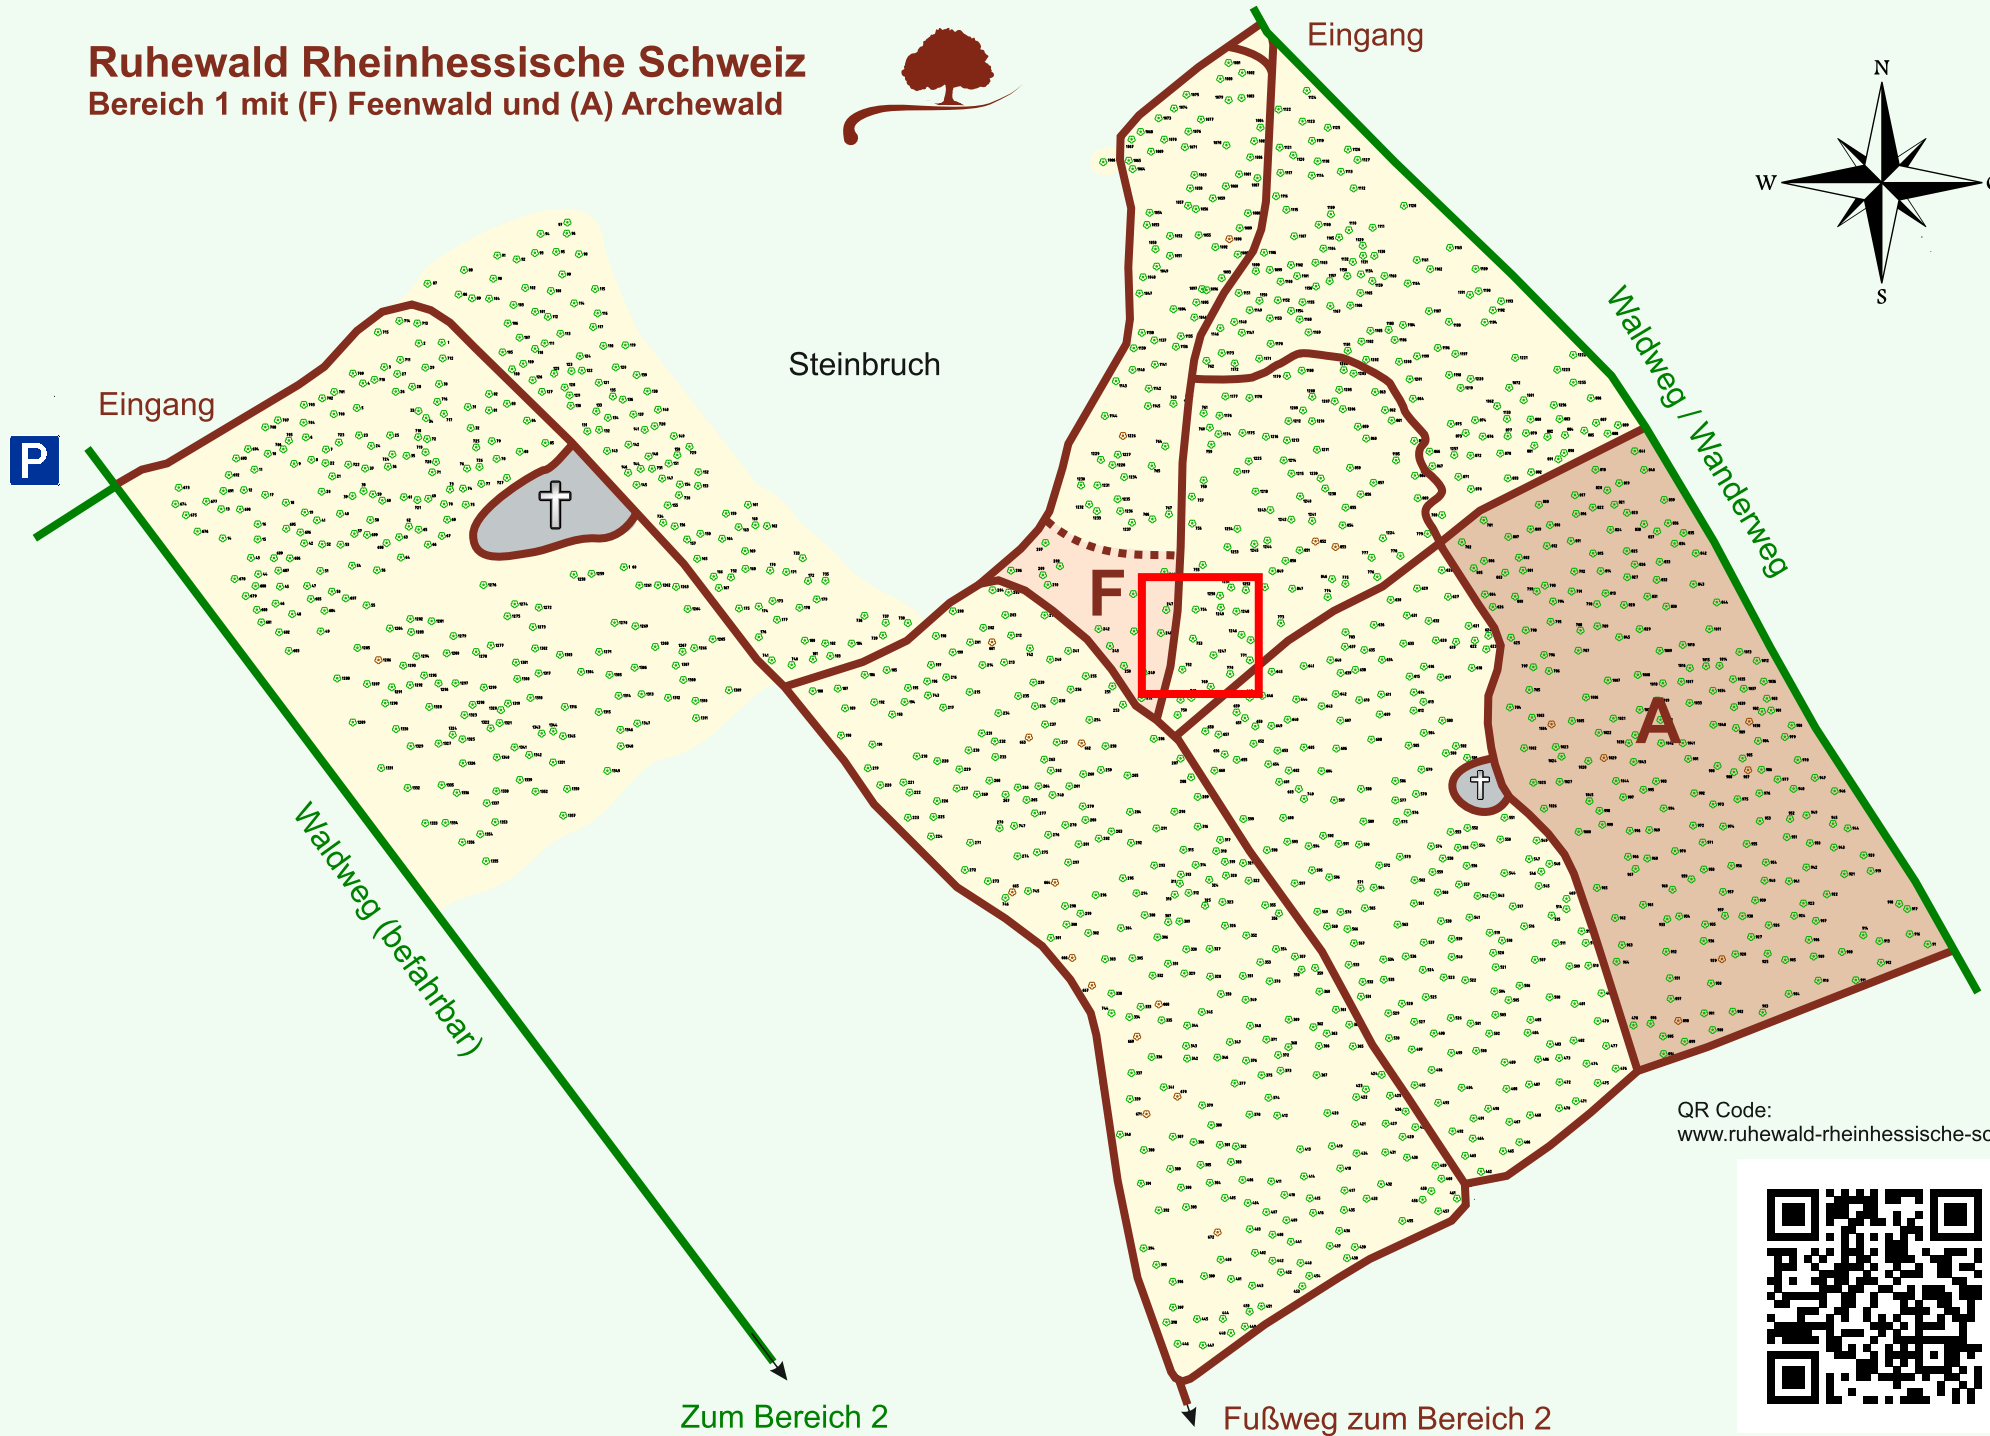

Ruhewald Rhein Hessische Schweiz

Bereich 1 mit (F) Feenwald und (A) Archewald

QR Code:
www.ruhewald-rhein Hessische-schweiz.de